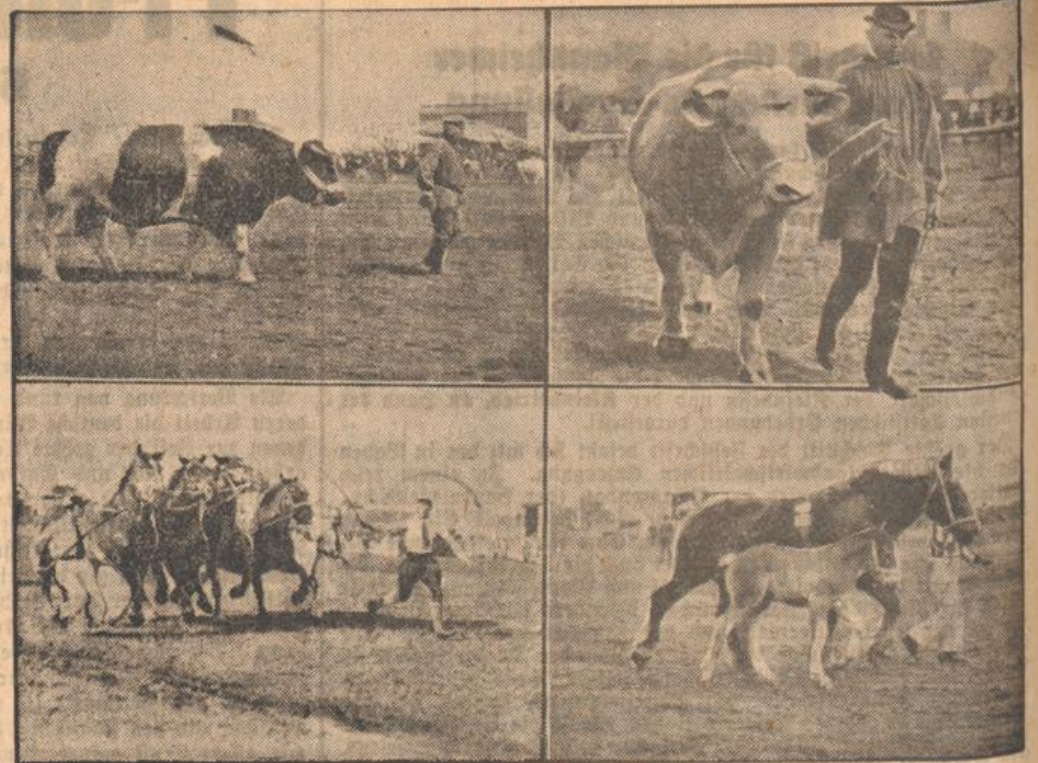

Von der Pressestelle beim Staatsministerium wird mitgeteilt: Vom 30. Juli bis 1. August 1932 findet der 3. Lehrgang auf dem Speereserbhof bei Heidelberg statt...

SUNLICHT SEIFE

Advertisement for Sunlight Soap with text: „gut und so-o billig!“, DOPPELSTÜCK JETZT 27 PF., BLOCKSTÜCK JETZT 23 PF., neu! 10 PF. PACKUNG

Veranstaltung: 1. Badische Landesausstellung der Landwirtschaftlichen Erzeugnisse...

BILDER VOM TAGE

Der riesige Staudamm des russischen Großkraftwerkes Dnieprstrop, das jetzt in Betrieb genommen wurde. Mit seiner Kräfteerzeugung von 800.000 PS beliefert es die Industrie im Umkreis von 600 Kilometer

In Mannheim findet bis 5. Juni die große landwirtschaftliche Wanderausstellung statt. Auf einem Gelände von rund 250.000 qm werden etwa 2000 Zuchttiere und 3000 verschiedene Maschinen und Geräte ausgestellt werden

Zug auf das Schloß Hambach am 27. May 1832

Im Mai 1932 wird eine große Volksfeier, an der Reich und Länder teilnehmen, an den historischen Zug zum Hambacher Schloß (bei Neustadt a. d. Hardt), der am 27. Mai 1832 stattfand, erinnern. Das Hambacher Fest war eine große republikanische Versammlung