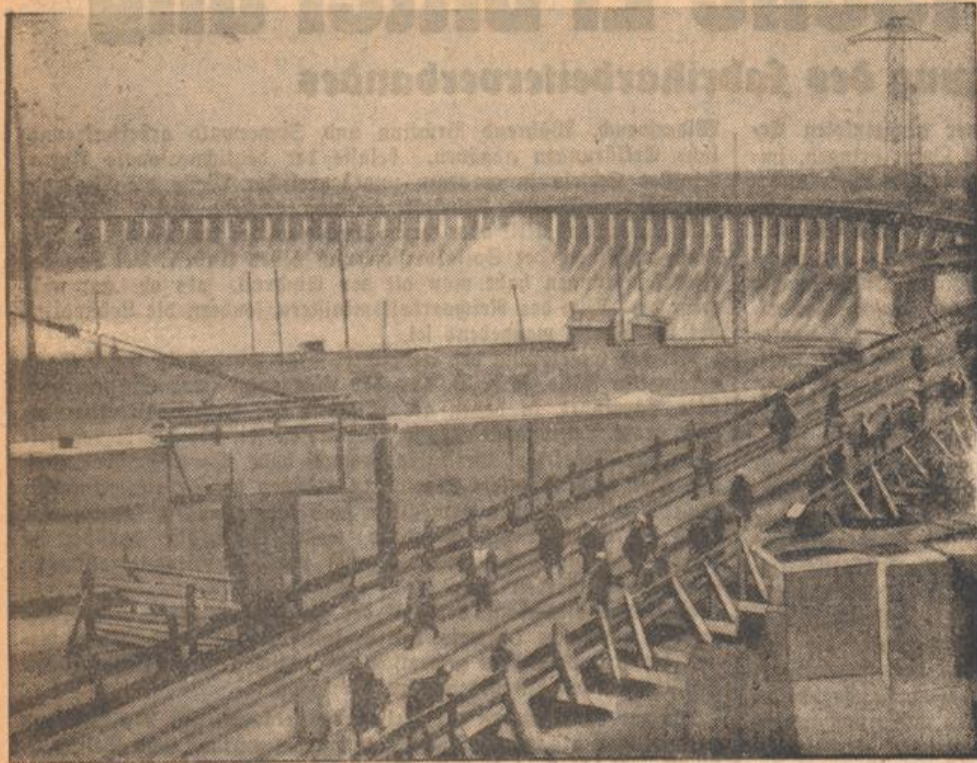

Von der Pressestelle beim Staatsministerium wird mitgeteilt: Vom 30. Juli bis 1. August 1932 findet der 3. Lehrgang auf dem Speereserbhof bei Heidelberg statt...

SUNLICHT SEIFE

Advertisement for Sunlight Soap with text: „gut und so-o billig!“, DOPPELSTÜCK JETZT 27 PF., BLOCKSTÜCK JETZT 23 PF., neu! 10 PF. PACKUNG

Veranstaltung: 1. Badische Landesausstellung der Landwirtschaftlichen Erzeugnisse...

BILDER VOM TAGE

Der riesige Staudamm des russischen Großkraftwerkes Dnieprstrop, das jetzt in Betrieb genommen wurde. Mit seiner Kräfteerzeugung von 800.000 PS beliefert es die Industrie im Umkreis von 600 Kilometer