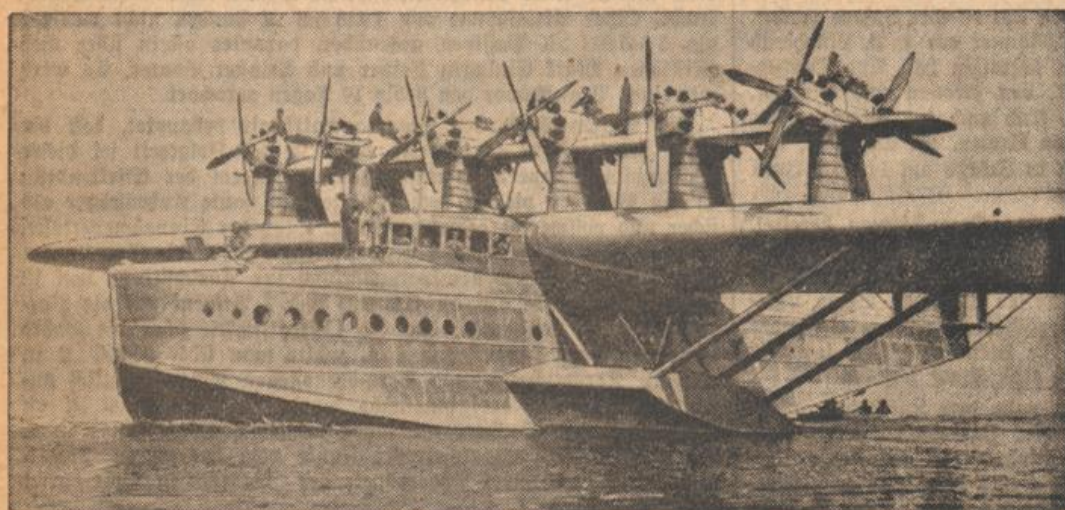

Veranstaltung: 1. Badische Landesausstellung der Landwirtschaftlichen Erzeugnisse...

BILDER VOM TAGE

Der riesige Staudamm des russischen Großkraftwerkes Dnieprstrop, das jetzt in Betrieb genommen wurde. Mit seiner Kräfteerzeugung von 800.000 PS beliefert es die Industrie im Umkreis von 600 Kilometer

Zug auf das Schloß Hambach am 27. May 1832

Im Mai 1932 wird eine große Volksfeier, an der Reich und Länder teilnehmen, an den historischen Zug zum Hambacher Schloß (bei Neustadt a. d. Hardt), der am 27. Mai 1832 stattfand, erinnern. Das Hambacher Fest war eine große republikanische Versammlung

Madonna auf dem Operationstisch. Eine Madonna-Statue wird von einem Konvertator der Berliner staatlichen Museen untersucht, die dem Publikum ihre Gelehrten und wissenschaftlichen Hilfsarbeiter in Gratis-Sprechstunden zur Verfügung stellt, um mit Hilfe der modernsten Mittel die Echtheit von Kunstgegenständen zu überprüfen. Auf einem Tisch ist einer der Gelehrten dabei, die Holzprüfung vorzunehmen. Aus der Statue wird ein winziger Splitter herausgeschnitten und unter das Mikroskop gelegt. Das Mikroskop entscheidet dann, ob die Holzart in der Gegend, wo die Madonna angefertigt worden sein soll, vorkommt

Das Riesenschiff „Do X“, das jetzt von New York aus den Rückflug nach Deutschland vollendet hat

Blick auf die verbreiterte Rheinbrücke, die den Verkehr zwischen Mannheim und Ludwigshafen vermittelt. Die Brücke dient dem Fußgänger-, Auto-, Straßenbahn- und Eisenbahnverkehr