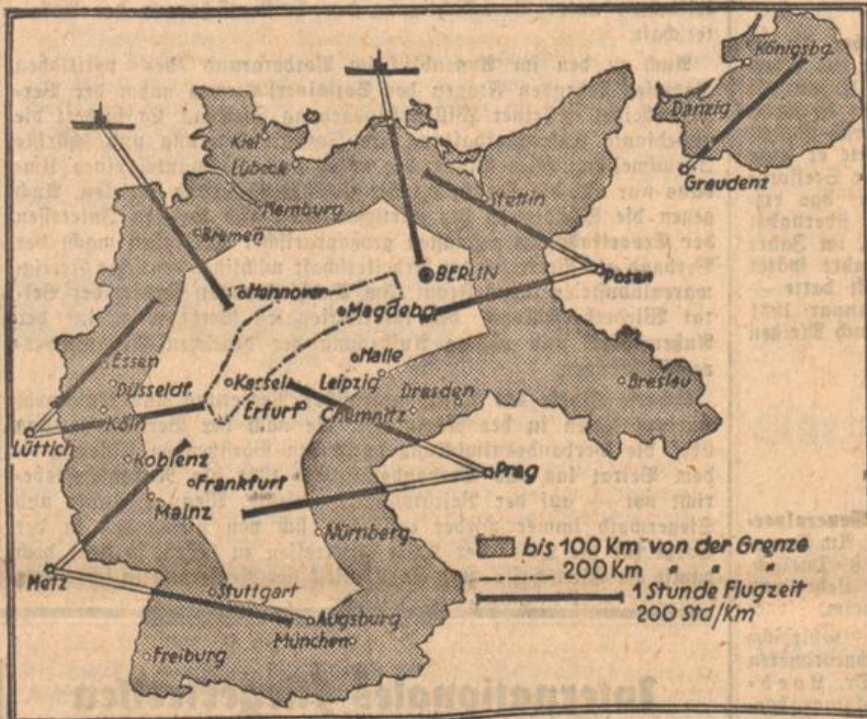

Von der Pressestelle beim Staatsministerium wird mitgeteilt: Vom 30. Juli bis 1. August 1932 findet der 3. Lehrgang auf dem Speereserbhof bei Heidelberg statt...

SUNLICHT SEIFE

Advertisement for Sunlight Soap with text: „gut und so-o billig!“, DOPPELSTÜCK JETZT 27 PF., BLOCKSTÜCK JETZT 23 PF., neu! 10 PF. PACKUNG

Veranstaltung: 1. Badische Landesausstellung der Landwirtschaftlichen Erzeugnisse...

BILDER VOM TAGE

Der riesige Staudamm des russischen Großkraftwerkes Dnieprstrop, das jetzt in Betrieb genommen wurde. Mit seiner Kräfteerzeugung von 800.000 PS beliefert es die Industrie im Umkreis von 600 Kilometer

In Mannheim findet bis 5. Juni die große landwirtschaftliche Wanderausstellung statt. Auf einem Gelände von rund 250.000 qm werden etwa 2000 Zuchttiere und 3000 verschiedene Maschinen und Geräte ausgestellt werden

Zug auf das Schloß Hambach am 27. May 1832

Im Mai 1932 wird eine große Volksfeier, an der Reich und Länder teilnehmen, an den historischen Zug zum Hambacher Schloß (bei Neustadt a. d. Hardt), der am 27. Mai 1832 stattfand, erinnern. Das Hambacher Fest war eine große republikanische Versammlung