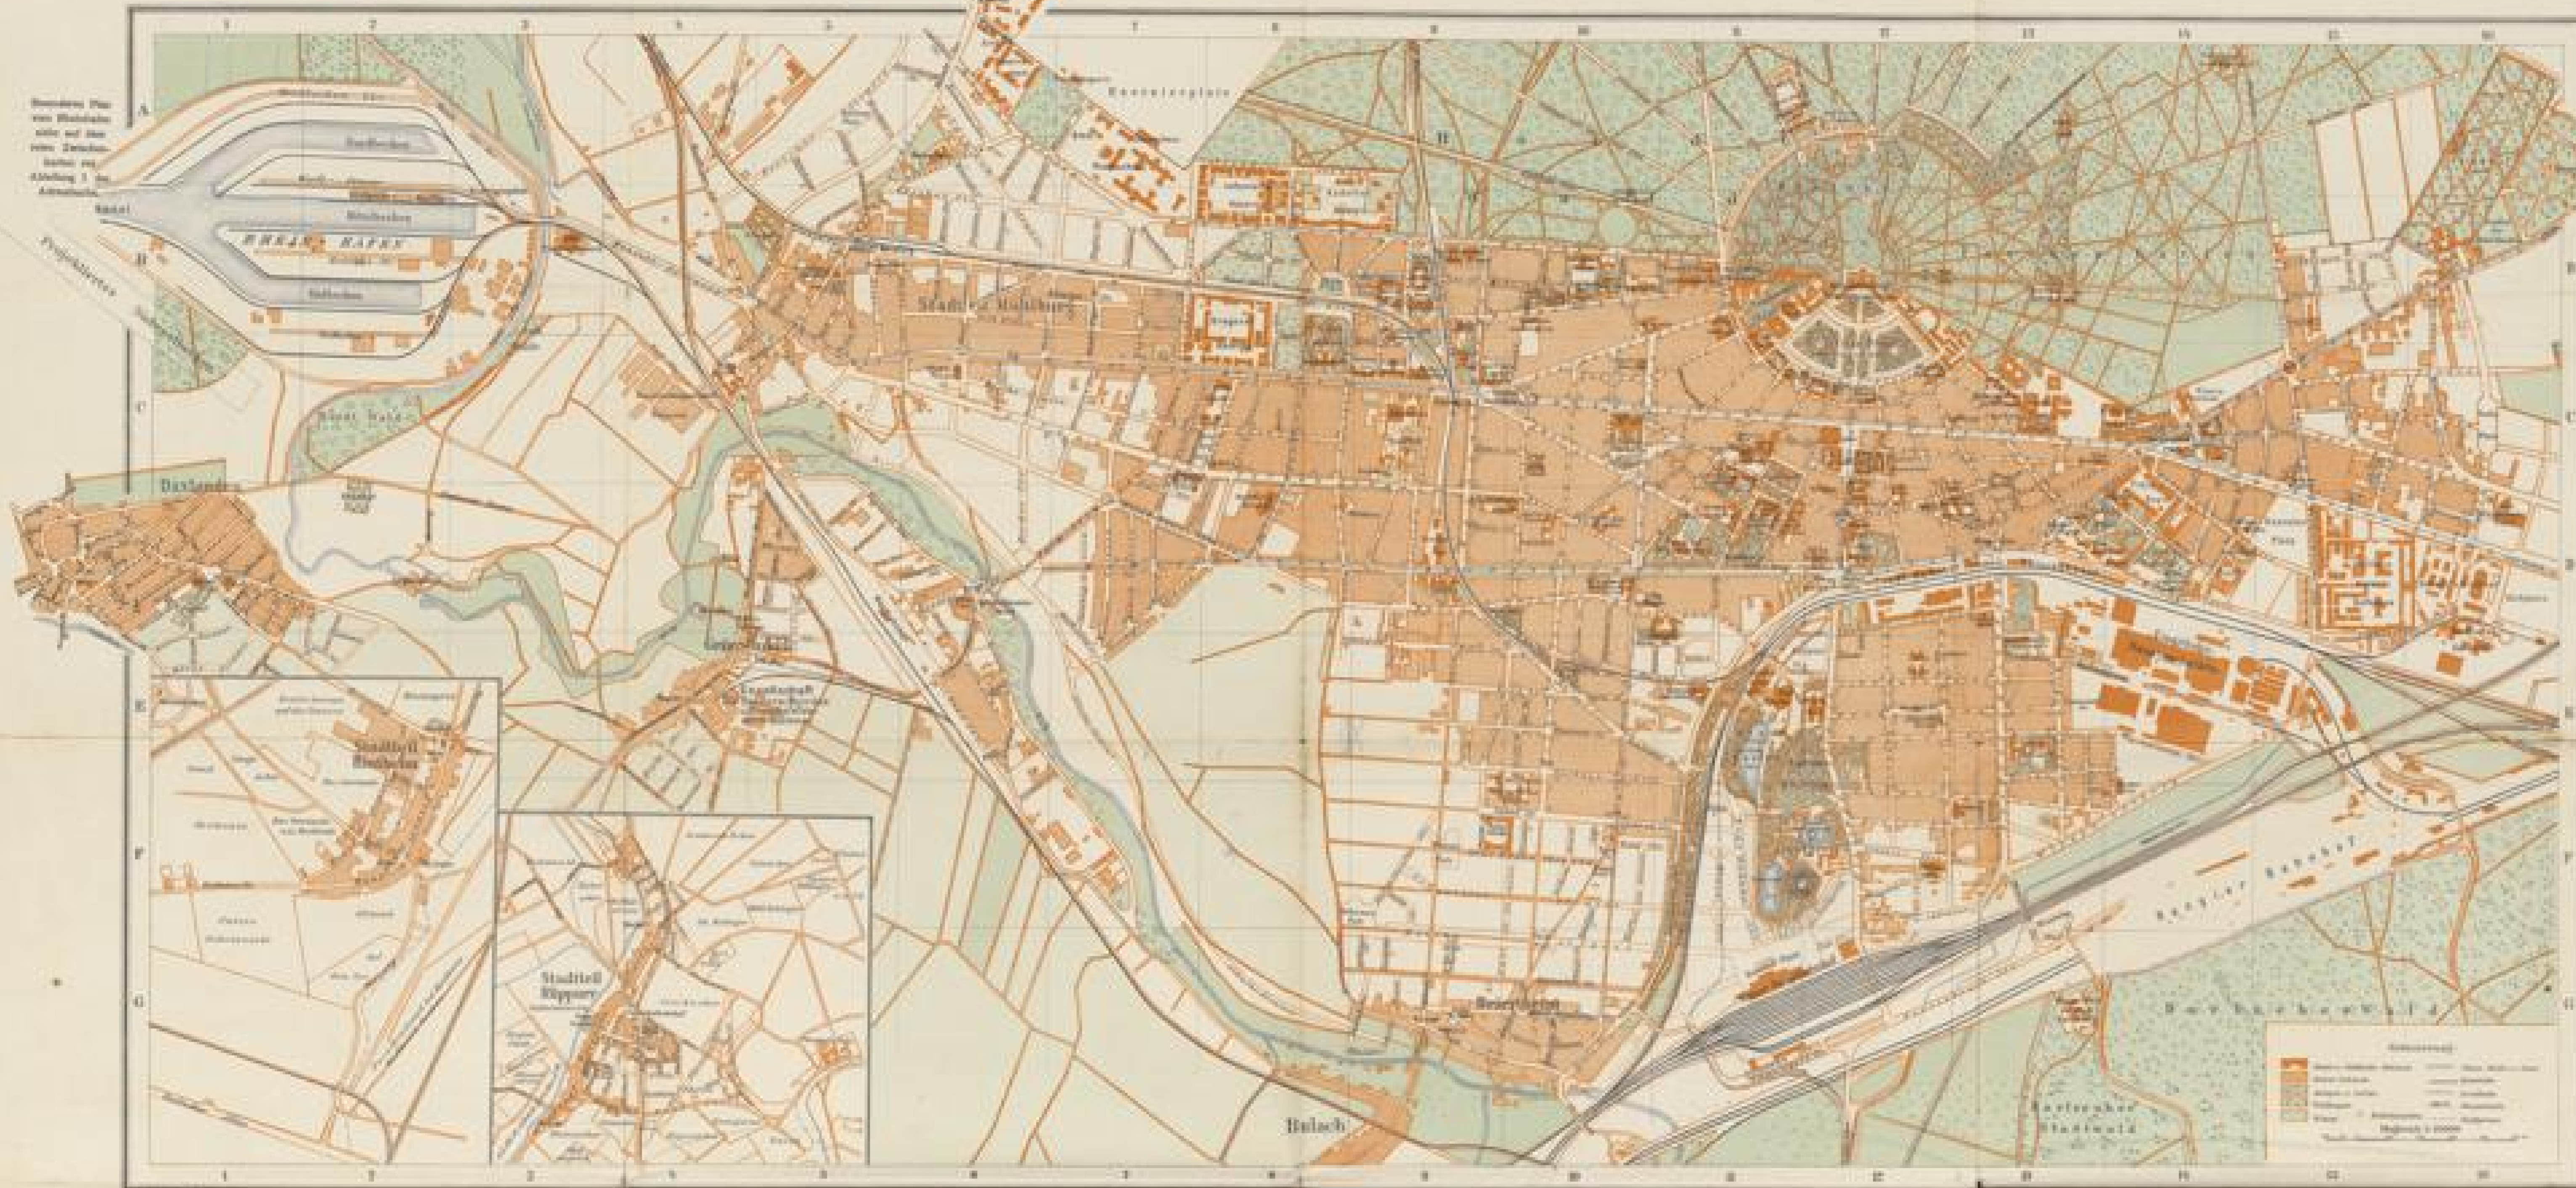

# **Badische Landesbibliothek Karlsruhe**

## **Digitale Sammlung der Badischen Landesbibliothek Karlsruhe**

Strassen und Plätze etc. der Haupt- und Residenzstadt Karlsruhe

[urn:nbn:de:bsz:31-217465](https://nbn-resolving.org/urn:nbn:de:bsz:31-217465)

Beilage zum Karlsruher Adressbuch 1913

Strassen und Plätze etc. der Haupt- und Residenzstadt Karlsruhe

Strassen	Plätze	Bahnen	Stadthaus	Königsplatz	Städt. Theater	Städt. Opernhaus	Städt. Musikschule	Städt. Schulhaus	Städt. Hörsaal	Städt. Bibliothek	Städt. Museum	Städt. Hofkammer	Städt. Hoftheater	Städt. Hofkapelle	Städt. Hofbibliothek	Städt. Hofmuseum	Städt. Hofhof	Städt. Hofpark	Städt. Hofgärten	Städt. Hofwälder	Städt. Hofschloß	Städt. Hofkirche	Städt. Hofkammer	Städt. Hoftheater	Städt. Hofkapelle	Städt. Hofbibliothek	Städt. Hofmuseum	Städt. Hofhof	Städt. Hofpark	Städt. Hofgärten	Städt. Hofwälder	Städt. Hofschloß	Städt. Hofkirche	
[Detailed street and square listings for each category]																																		