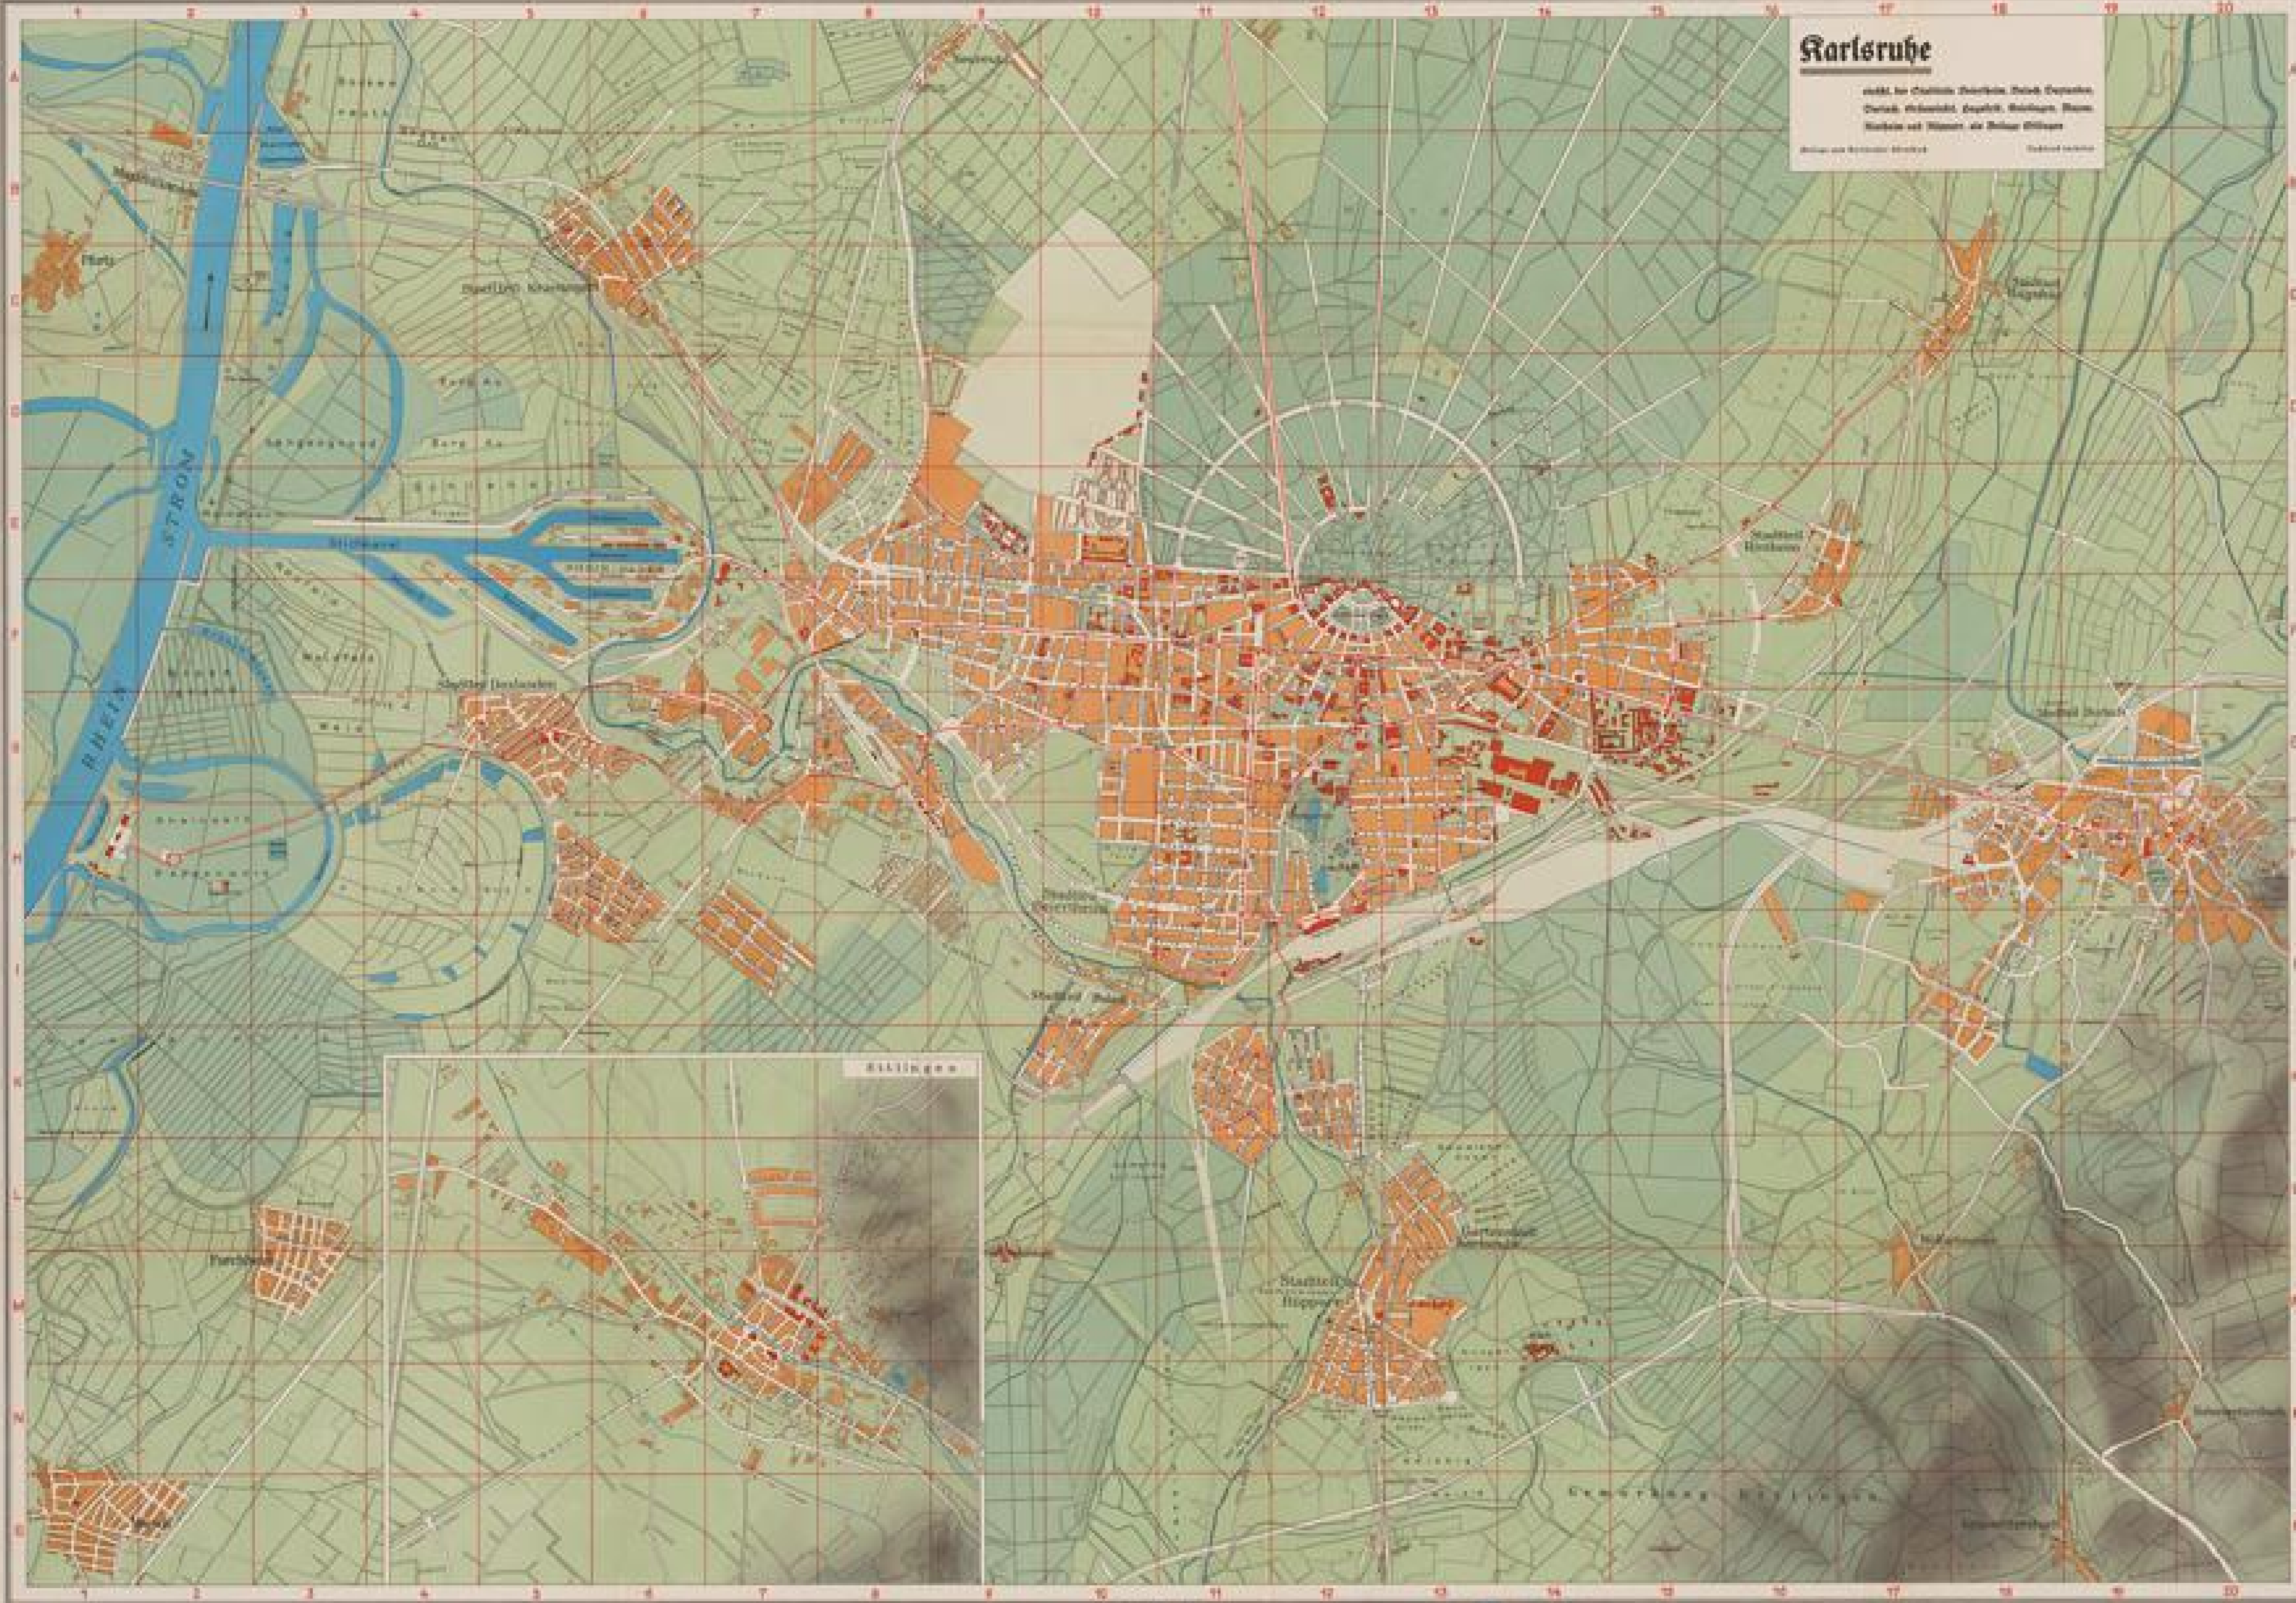

Die 18. Jahrhundertliche Ansicht einer gefestigten Zukunft
Karlsruher Lebensversicherung AG

Lebensversicherung ... 100 Millionen RM
Zinsen ... 21 Millionen RM
Löhne ... 11 Millionen RM
... in allen Jahren ...

Karlsruhe
Stadt im Großherzogthum Baden
Baden, im Großherzogthum Baden
Baden, im Großherzogthum Baden
Baden, im Großherzogthum Baden