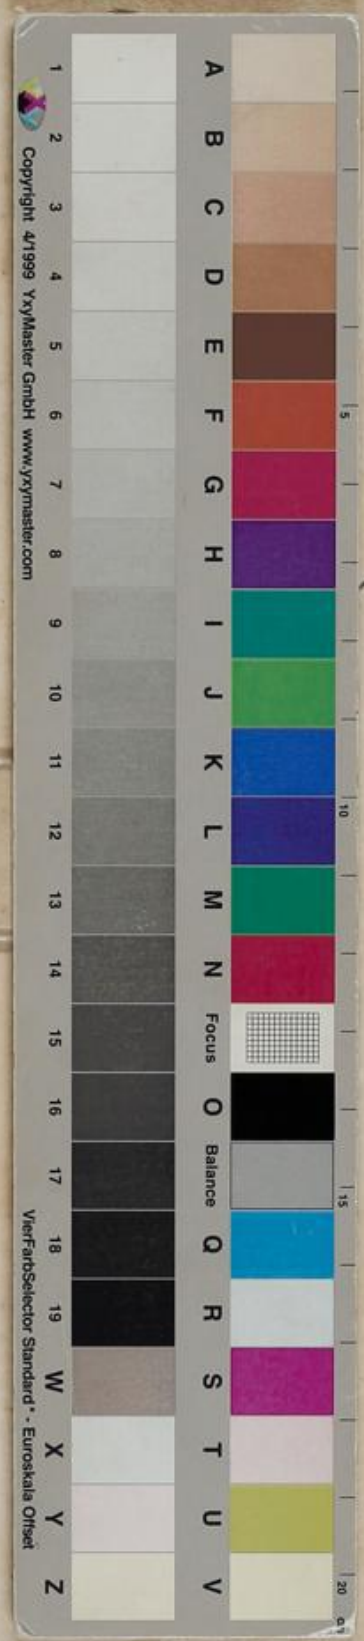

Badische Landesbibliothek Karlsruhe

Digitale Sammlung der Badischen Landesbibliothek Karlsruhe

Wappenstammbuch - Cod. Karlsruhe 2821

[Nürnberg], [16. Jahrh.]

Maßstab/Farbkeil

[urn:nbn:de:bsz:31-89436](https://nbn-resolving.org/urn:nbn:de:bsz:31-89436)

Rosenburg 201.
Rabenstein 203.
v. Speyer

jes

1

61669

Lo