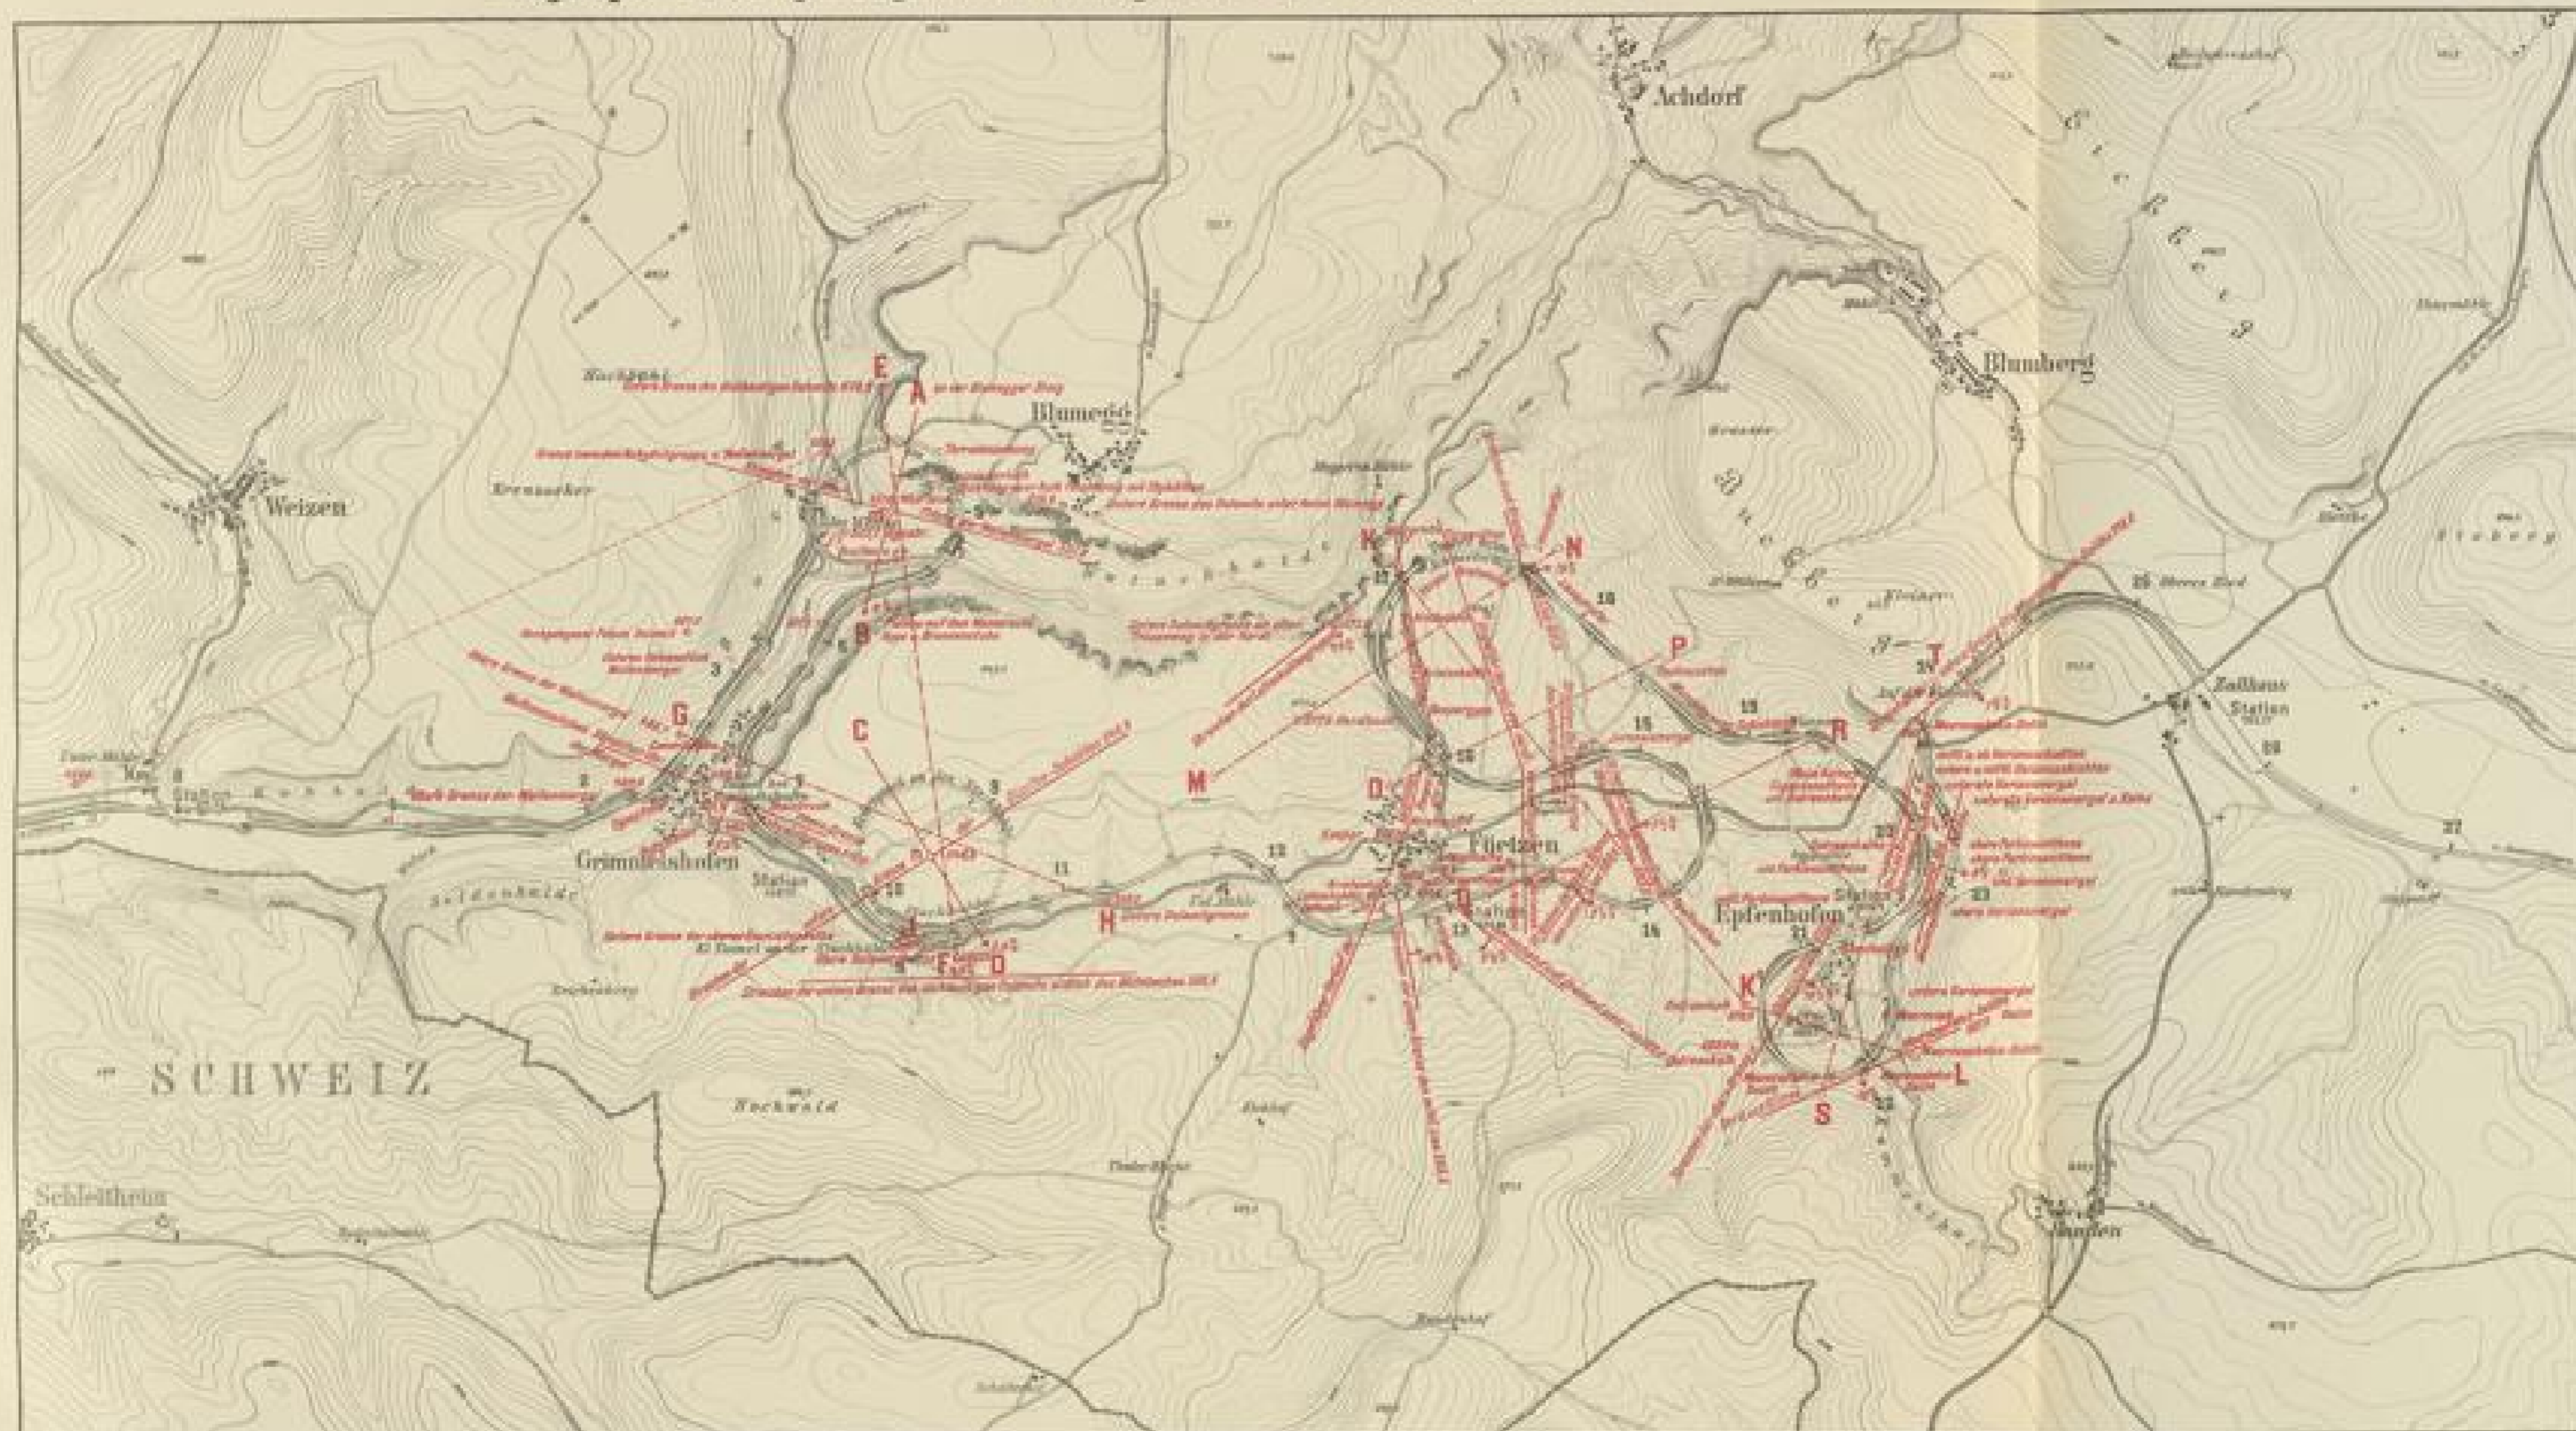

Badische Landesbibliothek Karlsruhe

Digitale Sammlung der Badischen Landesbibliothek Karlsruhe

Umgebungsbahnen in Südbaden

Leopoldshöhe - Lörrach, Schopfheim - Säckingen, Weizen - Immendingen

Karten und Normalzeichnungen für die Projectverfassung und
Bauausführung

Badische Staatseisenbahnen

[Karlsruhe], 1890

Karte: Lageplan der geologischen Hilfsprofile der strategischen Bahn
Weizen-Zollhaus

[urn:nbn:de:bsz:31-89860](https://nbn-resolving.org/urn:nbn:de:bsz:31-89860)

Lagenplan der geologischen Hilfsprofile der strategischen Bahn Weizen-Zollhaus.

Maßstab 1:25000

Lageplan der geologischen Hilfsprofile der stratigraphischen Bahn Weizen-Zaltheim

1:10000