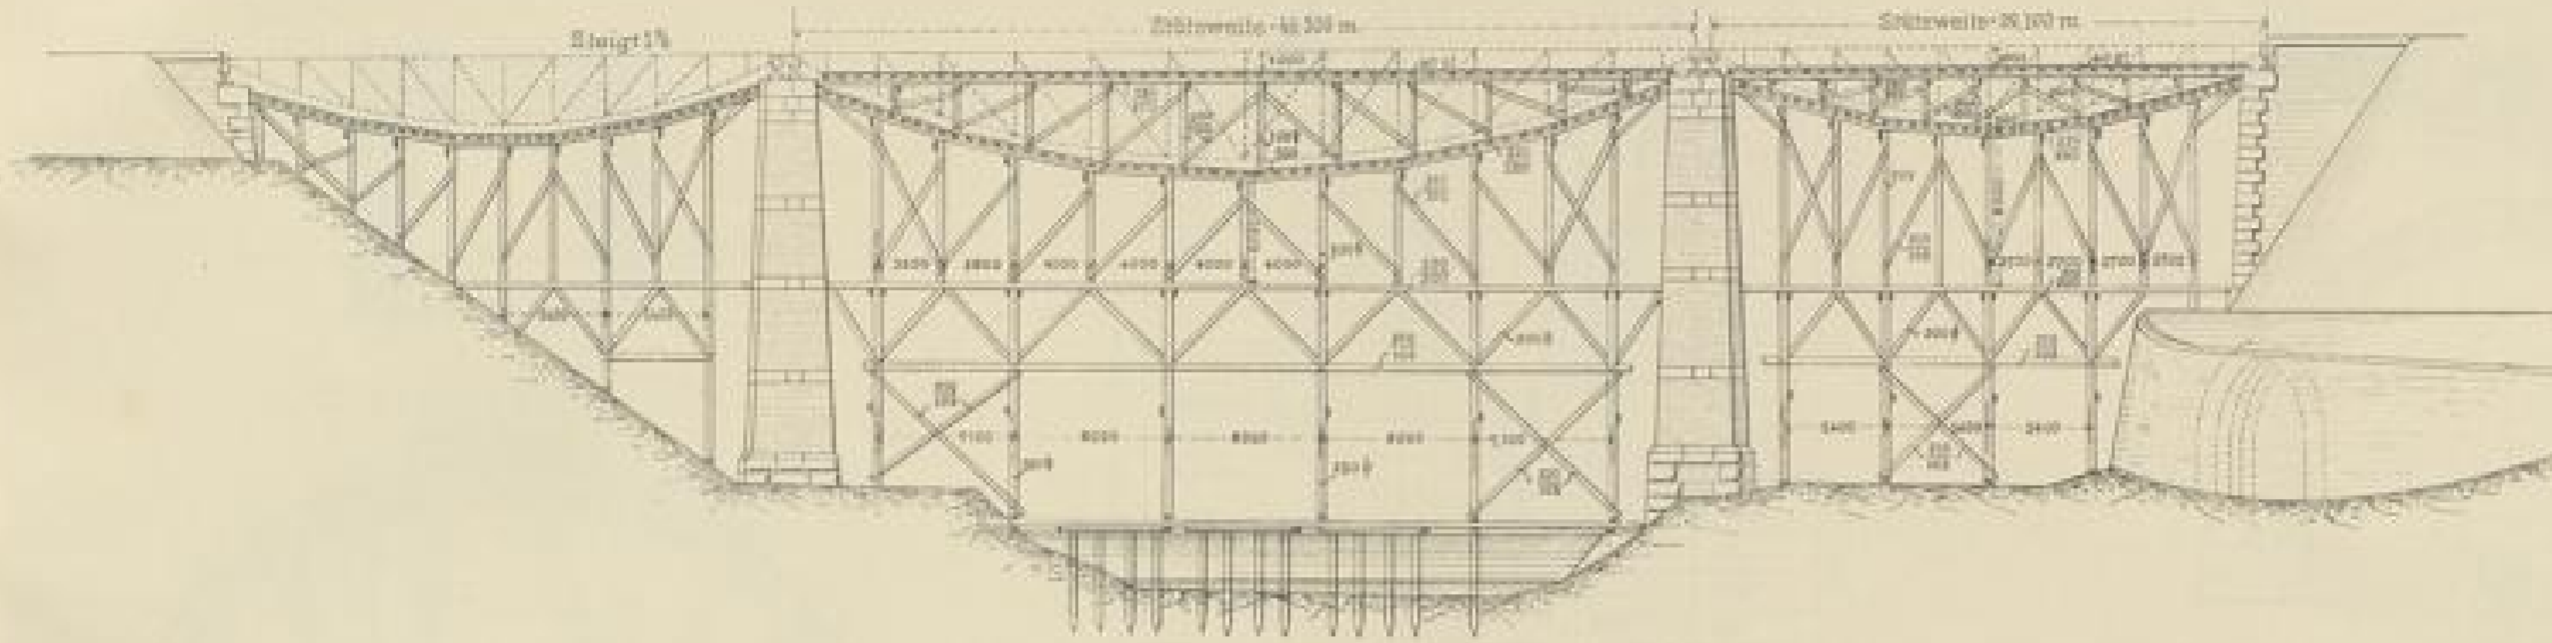

Badische Staatseisenbahnen

[Karlsruhe], 1890

Illustration: Wutach-Uebergang - Montirungs-Gerüst

[urn:nbn:de:bsz:31-89876](https://nbn-resolving.org/urn:nbn:de:bsz:31-89876)

Wutach - Uebergang.

Montirungs - Gerüst.

Ansicht.

Schnitt durch die Mittelöffnung

Grundriss.

Schnitt durch die Seitenöffnung

Aug. 1872