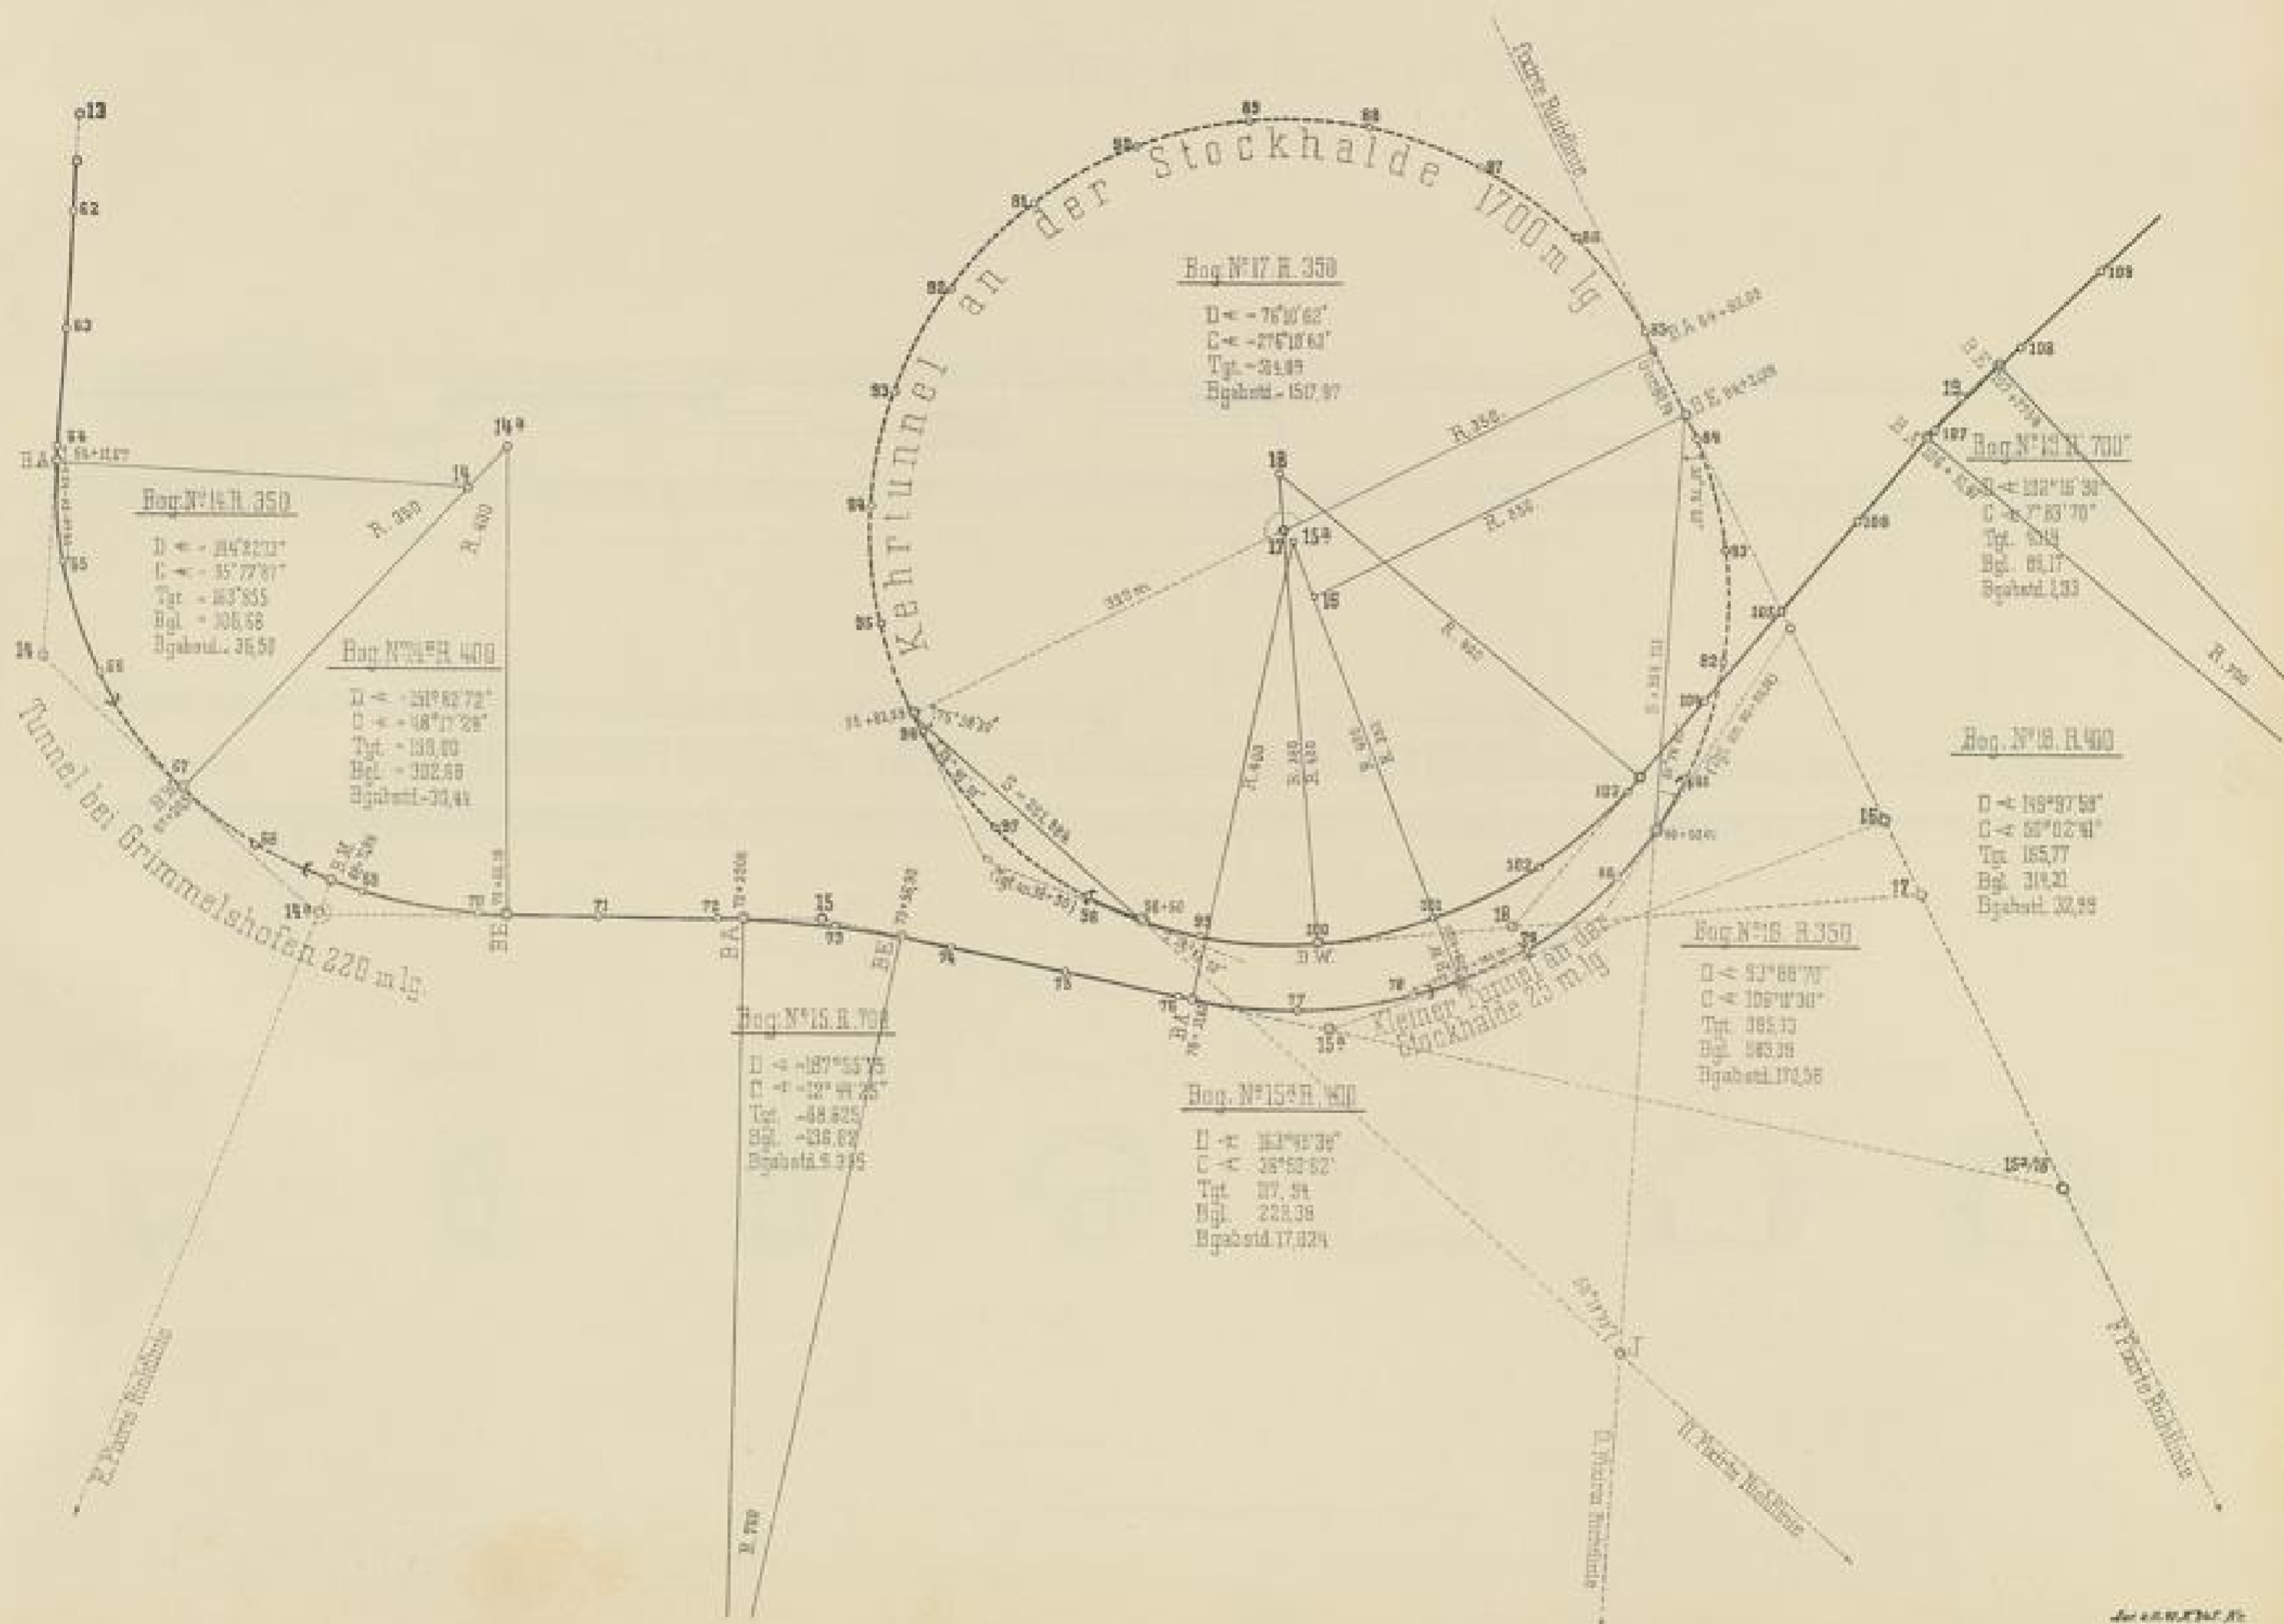

Badische Landesbibliothek Karlsruhe

Digitale Sammlung der Badischen Landesbibliothek Karlsruhe

Umgehungsbahnen in Südbaden

Leopoldshöhe - Lörrach, Schopfheim - Säckingen, Weizen - Immendingen

Zur Beschreibung der Bauausführung gehörende Zeichnungen

Badische Staatseisenbahnen

[Karlsruhe], 1890

Illustration: Kehrtunnel an der Stockhalde. Angaben für die Absteckung

[urn:nbn:de:bsz:31-89876](https://nbn-resolving.org/urn:nbn:de:bsz:31-89876)

Kehrtunnel an der Stockhalde

Angaben für die Absteckung.

100

Abbildung der Planeten
Orbitale im Äquator