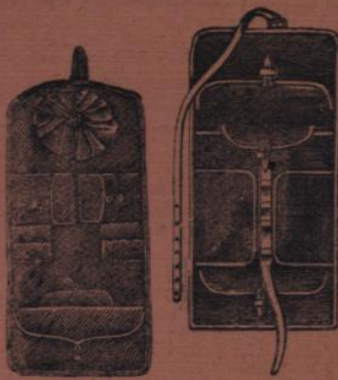

Ehren-Diplom Köln 1890.

Abtheilung: Diverse Artikel.

Prima wasserdichte (gummirt) Herren- und Damen-Regenmäntel in den neuesten Façons und in schönsten Modestoffen. Allerbestes Fabrikat der Welt, absolut geruchlos.

Gummi-Kragen u. Manschetten. (Ethoid- u. Universal-Wäsche) jede Marke.

Badewannen und Waschschüsseln, zusammenlegbar, aus gummirtem Stoff.

Markt-Taschen wie nebenstehendes Bild, in 3 Größen, spottbillig.