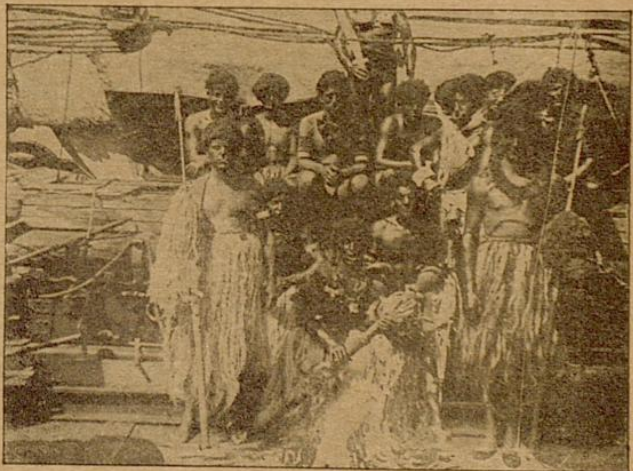

Badische Landesbibliothek Karlsruhe

Digitale Sammlung der Badischen Landesbibliothek Karlsruhe

S.M.S. Wolf

Nerger, Karl A.

Berlin, 1918

Illustration: Linien-Taufe: Neptun mit Gefolge

urn:nbn:de:bsz:31-90183

Linien-Taufe: Neptun mit Gefolge.

Linien-Taufe: Die schwarzen Trabanten Neptuns.