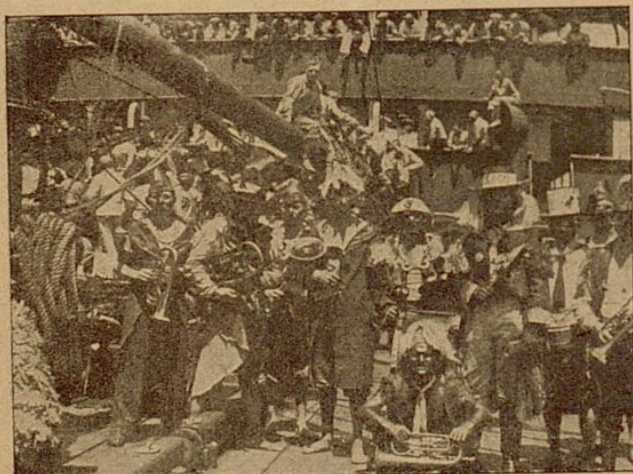

# **Badische Landesbibliothek Karlsruhe**

**Digitale Sammlung der Badischen Landesbibliothek Karlsruhe**

**S.M.S. Wolf**

**Nerger, Karl A.**

**Berlin, 1918**

Illustration: Linien-Taufe: Die Taufe im Badeseigel

**urn:nbn:de:bsz:31-90183**

Linien-Taufe: Die Taufe im Badesejel.

Bord-Musik während der Linien-Taufe.