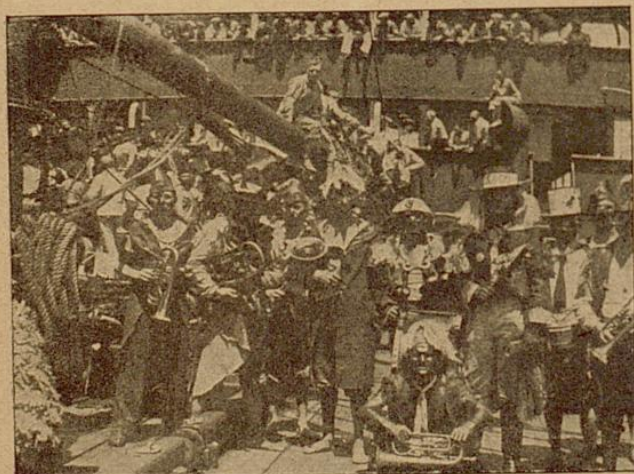

# **Badische Landesbibliothek Karlsruhe**

**Digitale Sammlung der Badischen Landesbibliothek Karlsruhe**

**S.M.S. Wolf**

**Nerger, Karl A.**

**Berlin, 1918**

Illustration: Bord-Musik während der Linien-Taufe

**urn:nbn:de:bsz:31-90183**

Linien-Taufe: Die Taufe im Badesejel.

Bord-Musik während der Linien-Taufe.