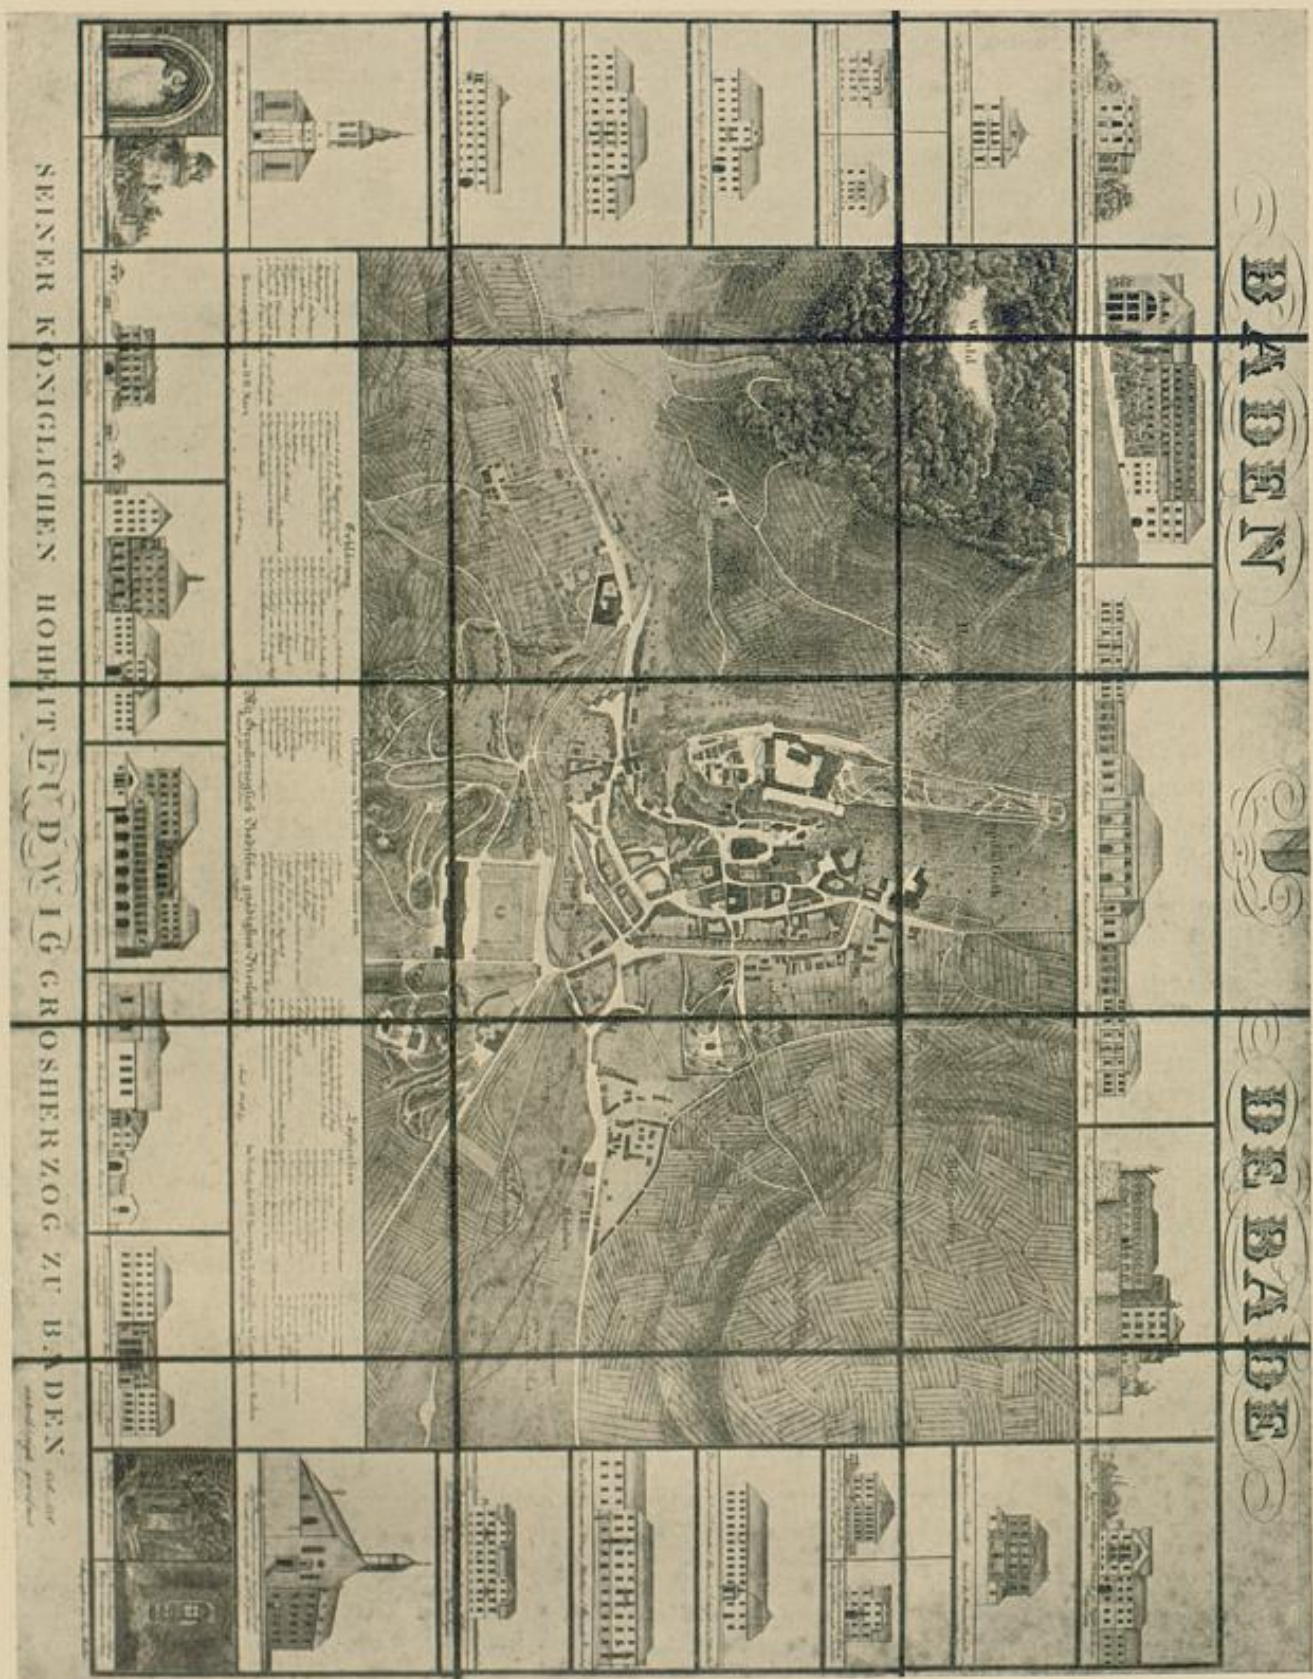

Badische Landesbibliothek Karlsruhe

Digitale Sammlung der Badischen Landesbibliothek Karlsruhe

Das Kurhaus in Baden-Baden und dessen Neubau

Stürzenacker, August

Karlsruhe i. B., 1918

Illustration: Lageplan der Stadt und des Konversationshauses in dem
zweiten Viertel des 18. Jahrhunderts

urn:nbn:de:bsz:31-90969

Lageplan der Stadt und des Konversationshauses in dem zweiten Viertel des 18. Jahrhunderts.