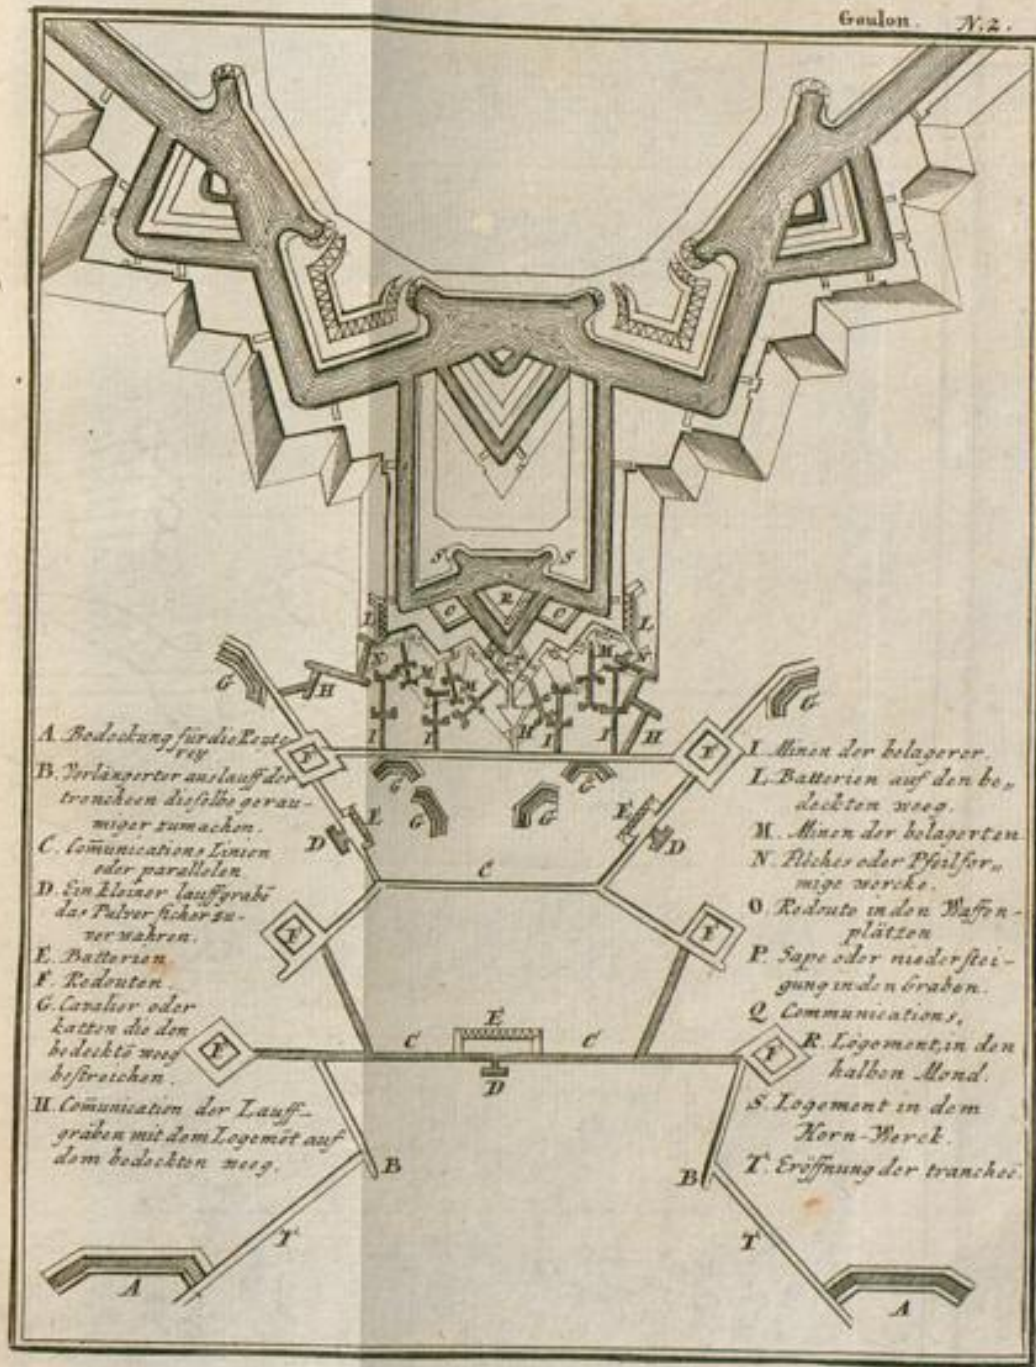

Badische Landesbibliothek Karlsruhe

Digitale Sammlung der Badischen Landesbibliothek Karlsruhe

Der Wahre Vauban, oder der von den Teutschen und Holländern verbesserte Französische Ingenieur

**Vauban, Sébastien Le Prestre
Goulon, Louis**

Nurnberg, 1737

Illustration: Goulon N.2

[urn:nbn:de:bsz:31-91552](https://nbn-resolving.org/urn:nbn:de:bsz:31-91552)

- A. Bedeckung für die Redouten
- B. Verlängerter auslauf der tranchen dieselbe geräumiger zu machen.
- C. Communications Linien oder parallelen
- D. Ein kleiner laufgrabi da Pulver sicher zu verahren.
- E. Batterien
- F. Redouten
- G. Cavalier oder Latten die den bedeckten weg beschreiben.
- H. Communication der Laufgraben mit dem Logement auf dem bedeckten weg.
- I. Minen der belagerer.
- L. Batterien auf den bedeckten weg.
- M. Minen der belagerten
- N. Risches oder Pfeilformige werke.
- O. Redoute in den Waffenplätzen
- P. Saps oder niedersteigung in den graben.
- Q. Communications
- R. Logement in den halben Mond.
- S. Logement in dem Horn-Werck.
- T. Eröffnung der tranchen

171
172
173
174
175
176
177
178
179
180
181
182
183
184
185
186
187
188
189
190
191
192
193
194
195
196
197
198
199
200

171
172
173
174
175
176
177
178
179
180
181
182
183
184
185
186
187
188
189
190
191
192
193
194
195
196
197
198
199
200