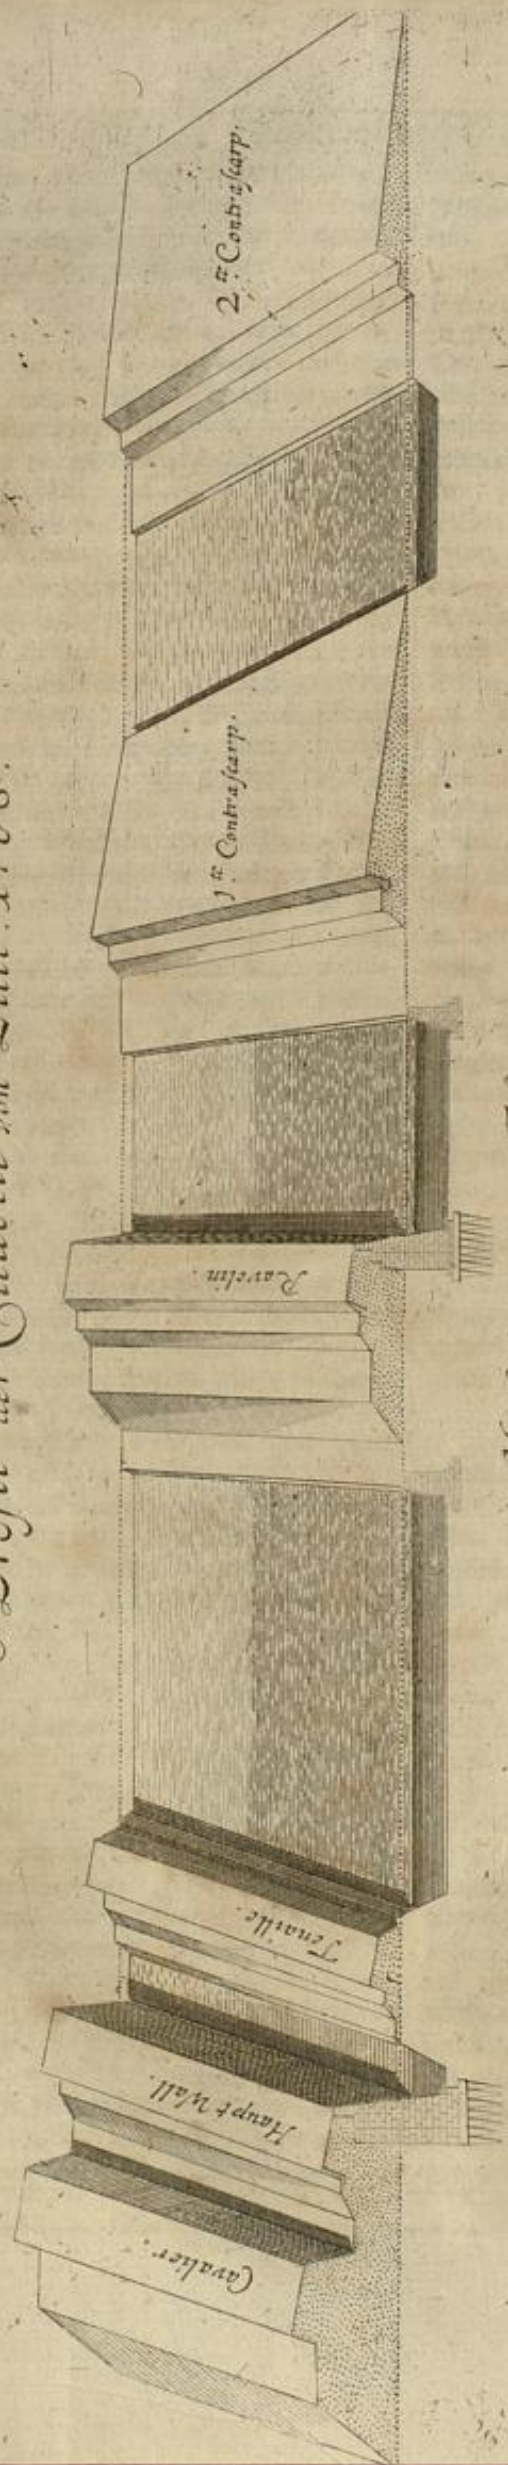

# **Badische Landesbibliothek Karlsruhe**

**Digitale Sammlung der Badischen Landesbibliothek Karlsruhe**

## **Theatrvm Evropaevm**

oder außführliche und wahrhafftige Beschreibung aller und jeder  
denckwürdiger Geschichten, so sich hin und wider in der Welt ... sich  
zugetragen haben

... vom 1707ten Jahr, biß zu Ausgang des 1709ten ...

**Abelinus, Johann Philipp**

**Franckfurt am Mayn, 1720**

Illustration: Profil der Citadell von Litte 1708

[urn:nbn:de:bsz:31-96991](https://nbn-resolving.org/urn:nbn:de:bsz:31-96991)

Profil der Citadell von Lille. 1708.

Maassstab von 100. Fuß.

Handwritten notes and scribbles in the upper right quadrant of the page.

St  
unde  
sam  
führt.

Verf  
der  
lager  
Blac  
groben  
Schügel

8071 III  
 mit 1/2 (1/2) 1/2  
 1/2 1/2