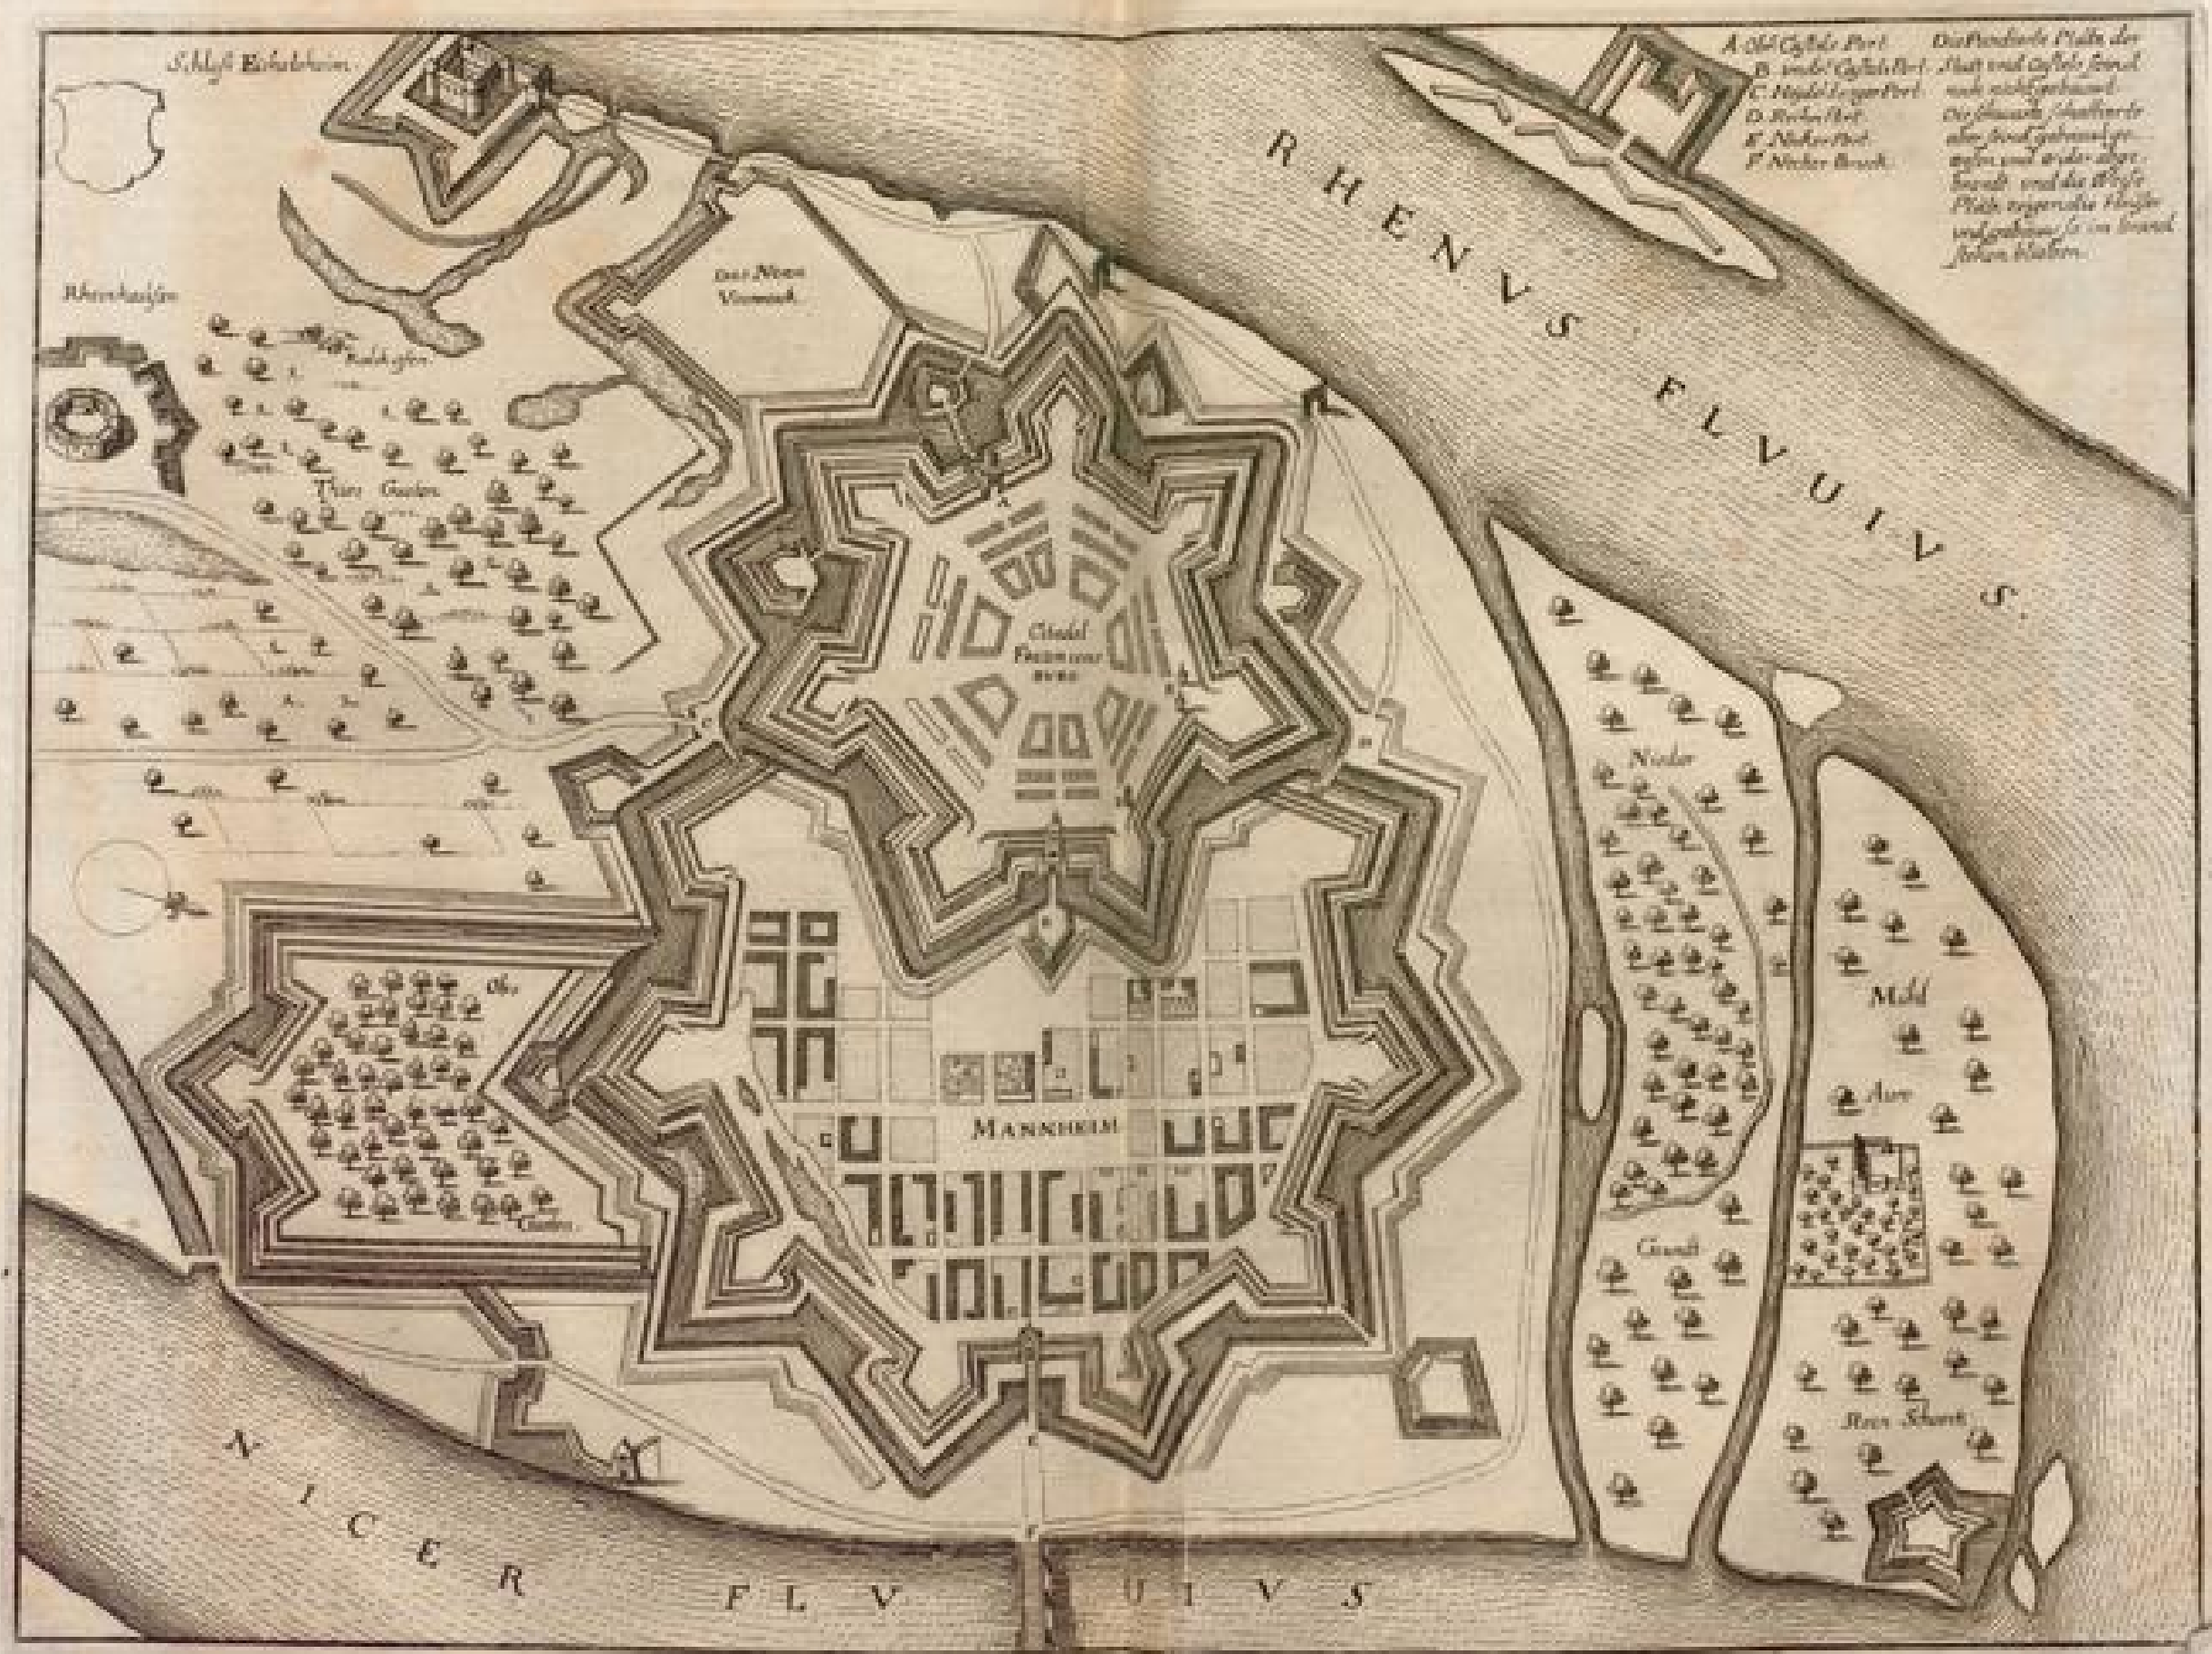

Badische Landesbibliothek Karlsruhe

Digitale Sammlung der Badischen Landesbibliothek Karlsruhe

Theatrvn Evropaevm

oder außführliche und wahrhaftige Beschreibung aller und jeder
denckwürdiger Geschichten, so sich hin und wider in der Welt ... sich
zugetragen haben

... vom Jahr 1687. an biß 1691. ...

Abelinus, Johann Philipp

Franckfurt am Mayn, 1698

Karte: [Mannheim]

[urn:nbn:de:bsz:31-98304](https://nbn-resolving.org/urn:nbn:de:bsz:31-98304)

A. Old Castle Port
 B. New Castle Port
 C. Middle Castle Port
 D. Upper Port
 E. Lower Port
 F. Upper Beach
 Die Prunkvolle Plätze der Stadt sind nicht gebauet. Die Häuser, welche also sind gebauet worden sind nicht abgebrant und die Plätze, welche abgebrant sind, sind in demselben schon wieder erbauet.

Schloß Biebrach
 Rheinhausen
 Kahlgraben
 Fluss Gärten
 Das Neue Vorwerk
 MANNHEIM
 VICER FLUVIUS

RHEINUS FLUVIUS

Nieder
 Muhl
 Auer
 Gärten
 Der Schenk