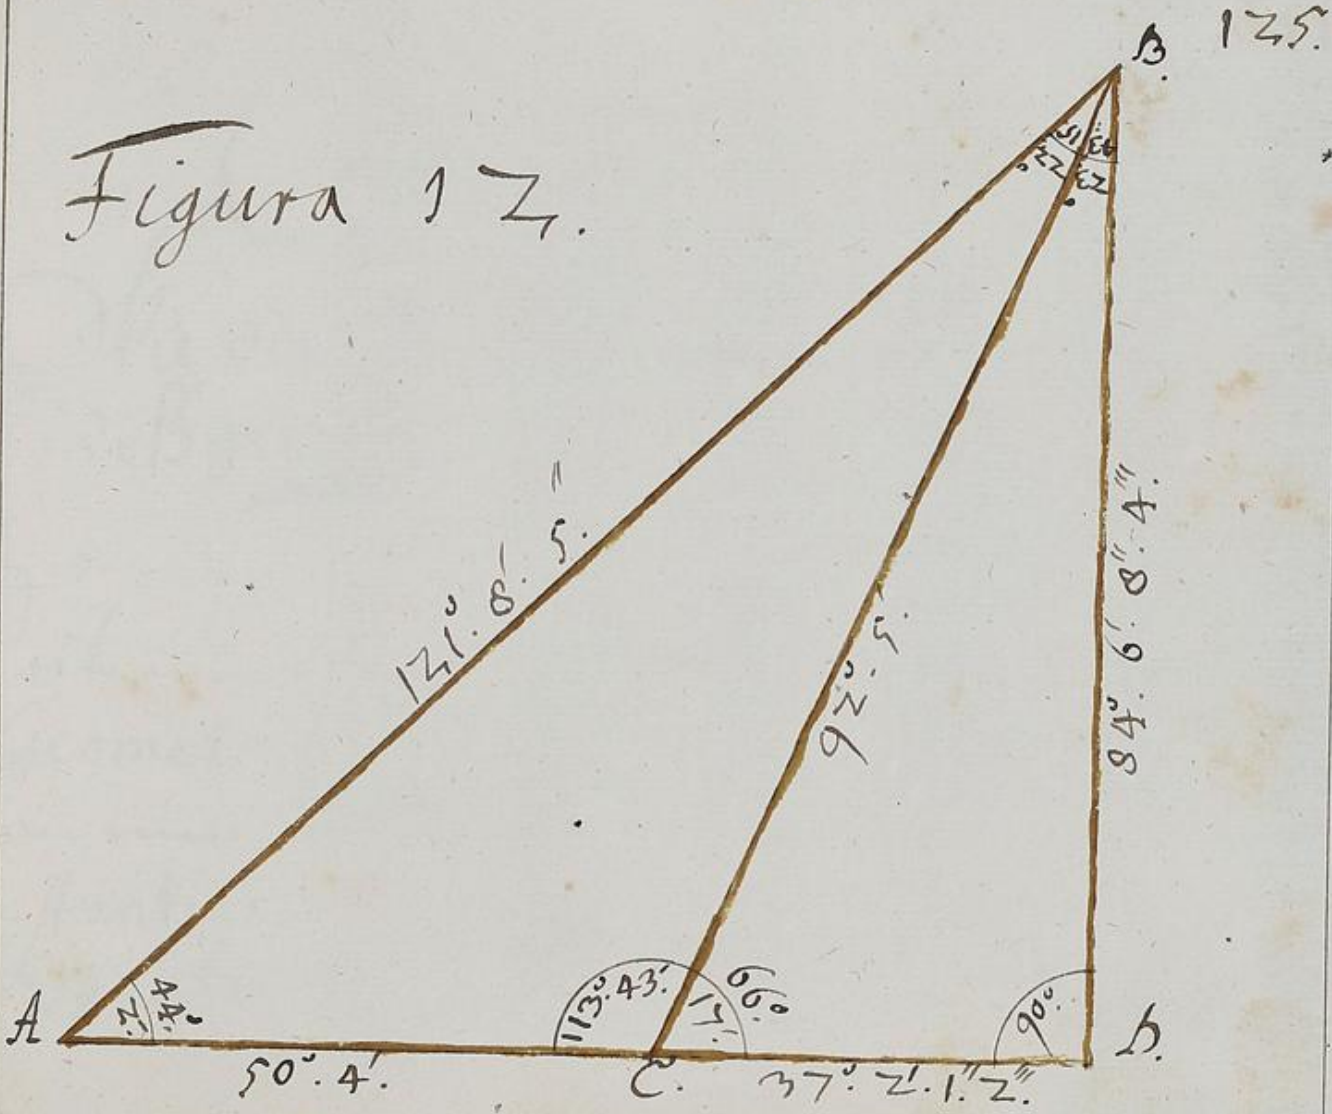

Badische Landesbibliothek Karlsruhe

Digitale Sammlung der Badischen Landesbibliothek Karlsruhe

Pyrotechnia seriae recreationis - Karlsruhe 402

Krembs, Mathias

[S.l.], 1692

Illustration: Figura 12

[urn:nbn:de:bsz:31-101681](https://nbn-resolving.org/urn:nbn:de:bsz:31-101681)

s Cb.
7212"

180°
66° 12'
113° 43'

AC.
113° 43'
22° 12'
175° 58'
180°
44°

Figura 17.

126.

Die s
v. Bgl
Geometri
fantis
pales