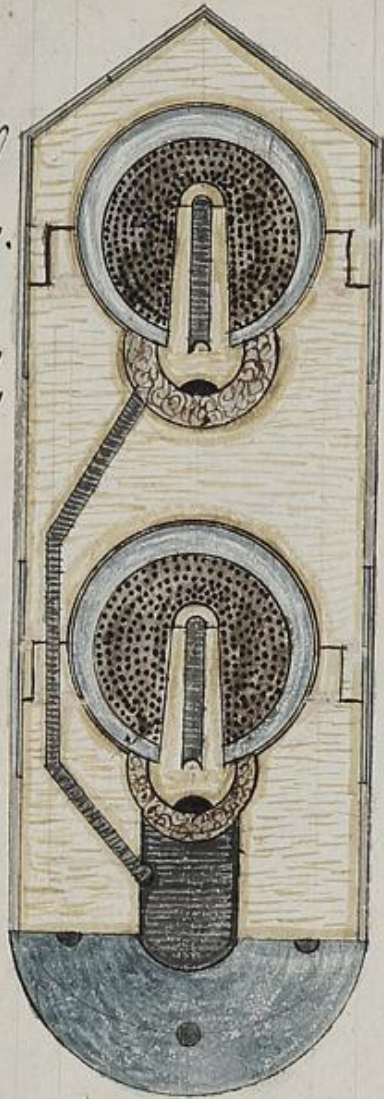

Badische Landesbibliothek Karlsruhe

Digitale Sammlung der Badischen Landesbibliothek Karlsruhe

Pyrotechnia seriae recreationis - Karlsruhe 402

Krembs, Mathias

[S.l.], 1692

Illustration: Figura 151/152

[urn:nbn:de:bsz:31-101681](https://nbn-resolving.org/urn:nbn:de:bsz:31-101681)

Profil.
Figura
151.

Figura

152.

des Hinf...
 glimber...
 an den...
 llibre...
 des g...
 1/2...
 anales...
 in...
 f...
 all...
 fran...
 in...
 w...
 an...
 alle...
 in...