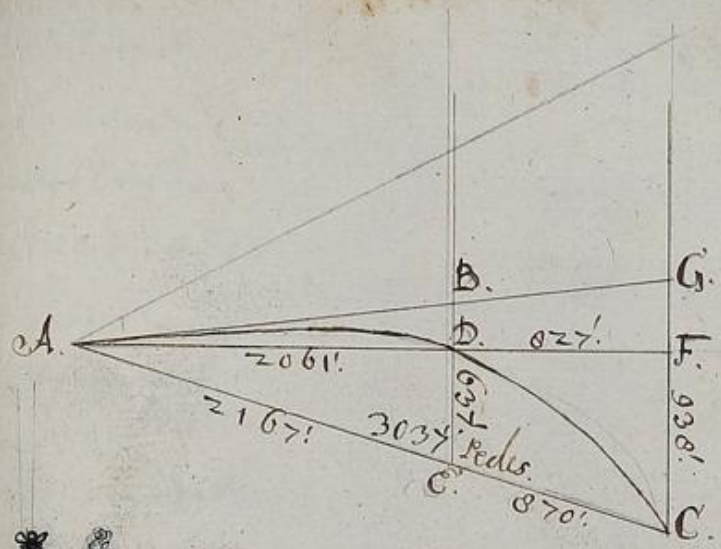

## **Pyrotechnia seriae recreationis - Karlsruhe 402**

**Krembs, Mathias**

**[S.l.], 1692**

Illustration: Figura 165

[urn:nbn:de:bsz:31-101681](https://nbn-resolving.org/urn:nbn:de:bsz:31-101681)

Figura 165.

Linea  
AD  
2061.

80°  
32° 30'  
47° 30'  
18°  
29° 30'  
44° 45'  
35°

819.

Blif  
ung  
dicht  
tierung  
ation  
fif  
rollat  
zing  
ly  
mit  
ind  
all  
kull  
auf  
ber  
in  
K  
in