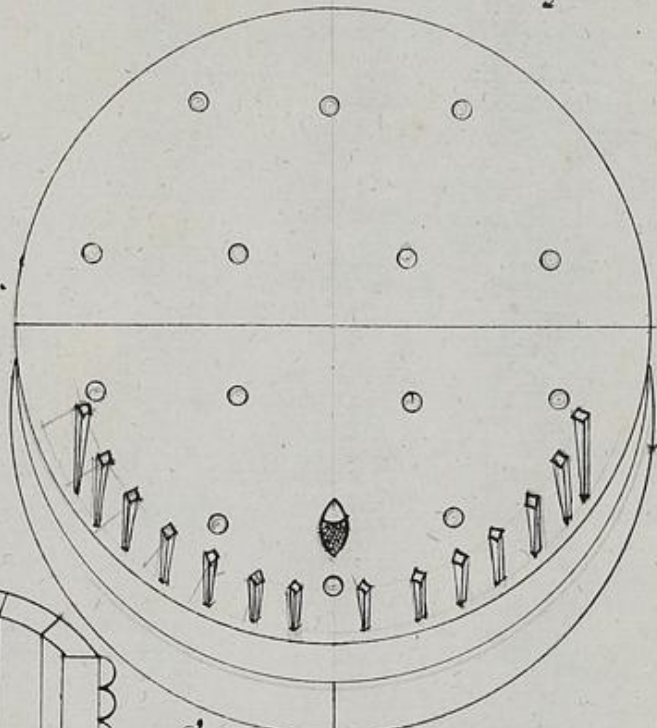

Badische Landesbibliothek Karlsruhe

Digitale Sammlung der Badischen Landesbibliothek Karlsruhe

Pyrotechnia seriae recreationis - Karlsruhe 402

Krembs, Mathias

[S.l.], 1692

Illustration: Figura 188

[urn:nbn:de:bsz:31-101681](https://nbn-resolving.org/urn:nbn:de:bsz:31-101681)

Figura

188.

Kammerriegel.

Seirleitung.

Hebriegel.

Profil.

der Kammer.

Faint handwritten text from the adjacent page, partially visible on the left edge.