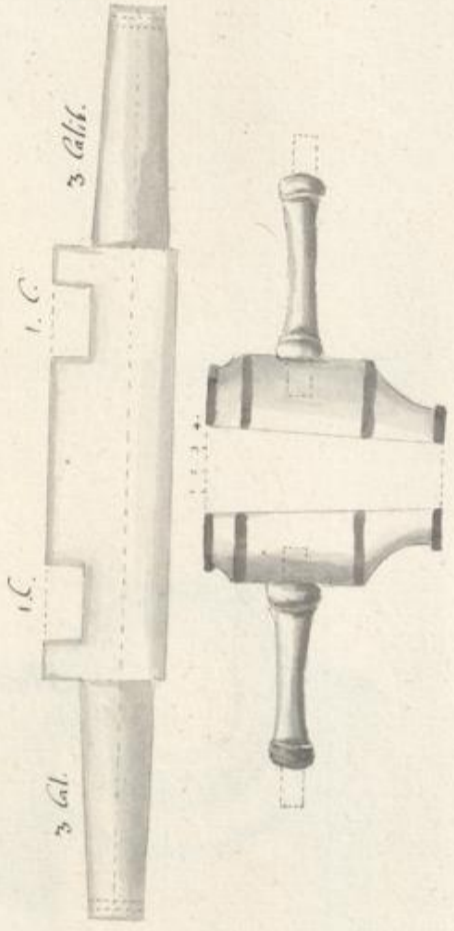

Badische Landesbibliothek Karlsruhe

Digitale Sammlung der Badischen Landesbibliothek Karlsruhe

Artilleria - Cod. Durlach 114

Heer, Christoph

[S.l.], [17. Jh.]

Illustration

[urn:nbn:de:bsz:31-101677](https://nbn-resolving.org/urn:nbn:de:bsz:31-101677)

Die große große Länge des Lauffes ist, so wie die Länge des Carren, so wie die Länge des Lauffes, und die Länge des Lauffes, und die Länge des Lauffes (ab)

Lauff
Zu
Gallien, Carlsson

35 eflagner Lavet.