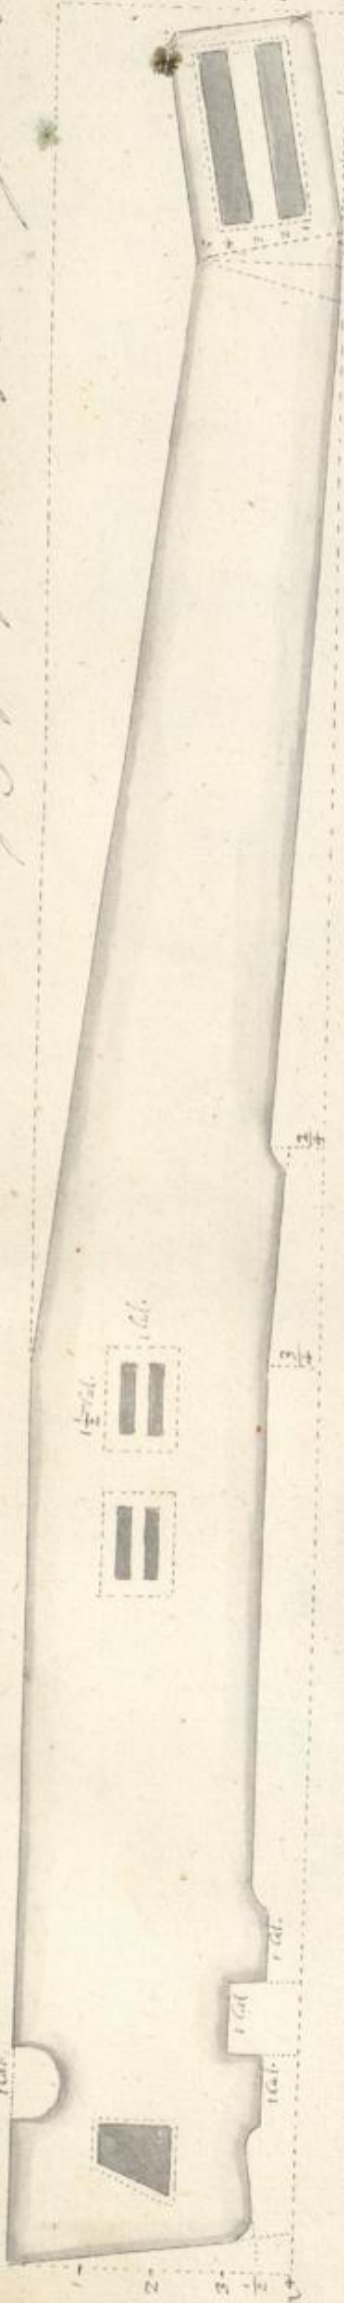

Badische Landesbibliothek Karlsruhe

Digitale Sammlung der Badischen Landesbibliothek Karlsruhe

Artilleria - Cod. Durlach 114

Heer, Christoph

[S.l.], [17. Jh.]

Illustration

[urn:nbn:de:bsz:31-101677](https://nbn-resolving.org/urn:nbn:de:bsz:31-101677)

Die große große Länge des Lauffes ist, so wie die Länge des Carren, so wie die Länge des Lauffes, und die Länge des Lauffes, und die Länge des Lauffes (ab)

Lauff
Zu
Gallien, Carlsson

35 eflagner Lavet.