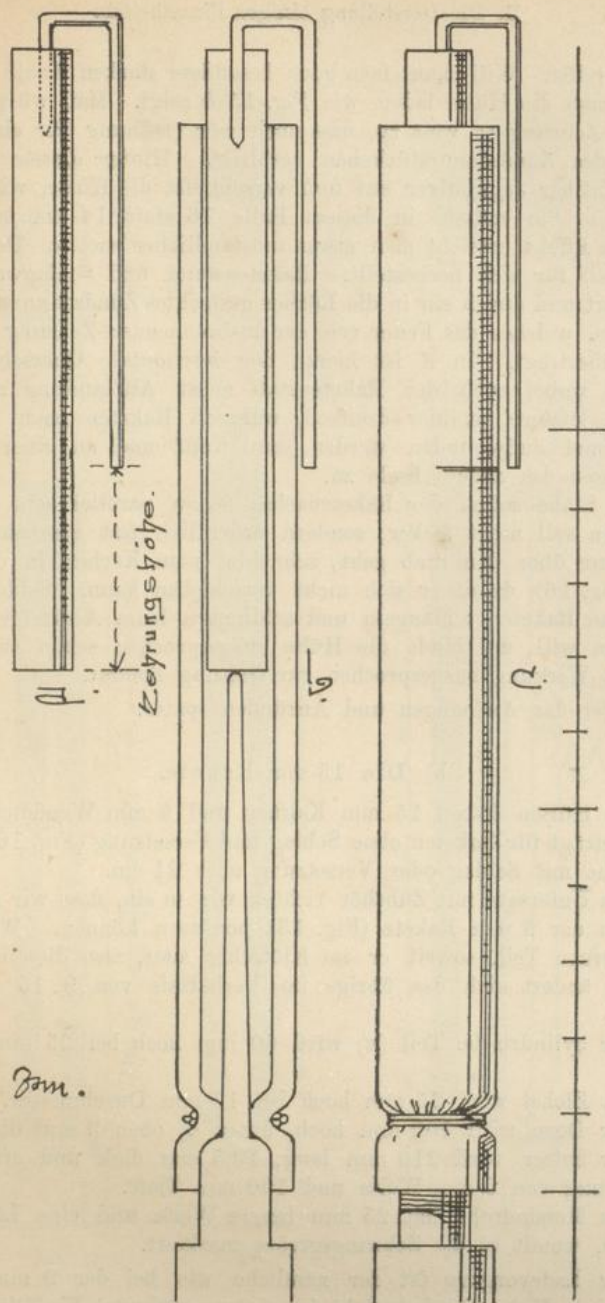

[urn:nbn:de:bsz:31-100974](https://nbn-resolving.org/urn:nbn:de:bsz:31-100974)

leben list. In
 rock ist inwendig
 Messingrohr die
 schiebt die Hülse
 zer in die Hülse
 dann sieht alle
 ist. Gibt man
 Hülse press an
 innen.
 tet man den Str
 Schlägen (Hülse
 jede geschlagen
 7 Portionen ge
 können; er wird
 zogen (Fig. 14)
 dreht verwendet.
 Damit die Zeh
 luss kleine Pro
 Das geschieht
 der Hülse und
 merkt sein man
 umen und neu
 urung zusammen
 Das ist einfach
 sind es 110 mm
 7 mm.
 re Zehrungshö
 nassen verfahr
 esswerkzeug, die
 gesteckt, wie
 ann man nasse
 gen (Strick mit
 so ist Cassell
 lver, das nicht
 ein Strickboh
 ise am hindere
 ter von stärke
 enkrecht durch
 asammendrück
 lässt sich das
 chartern Messer
 sichtbar.
 n Babete an
 die Hülse mit

Fig. 14. Markierung der Zehrungshöhe.