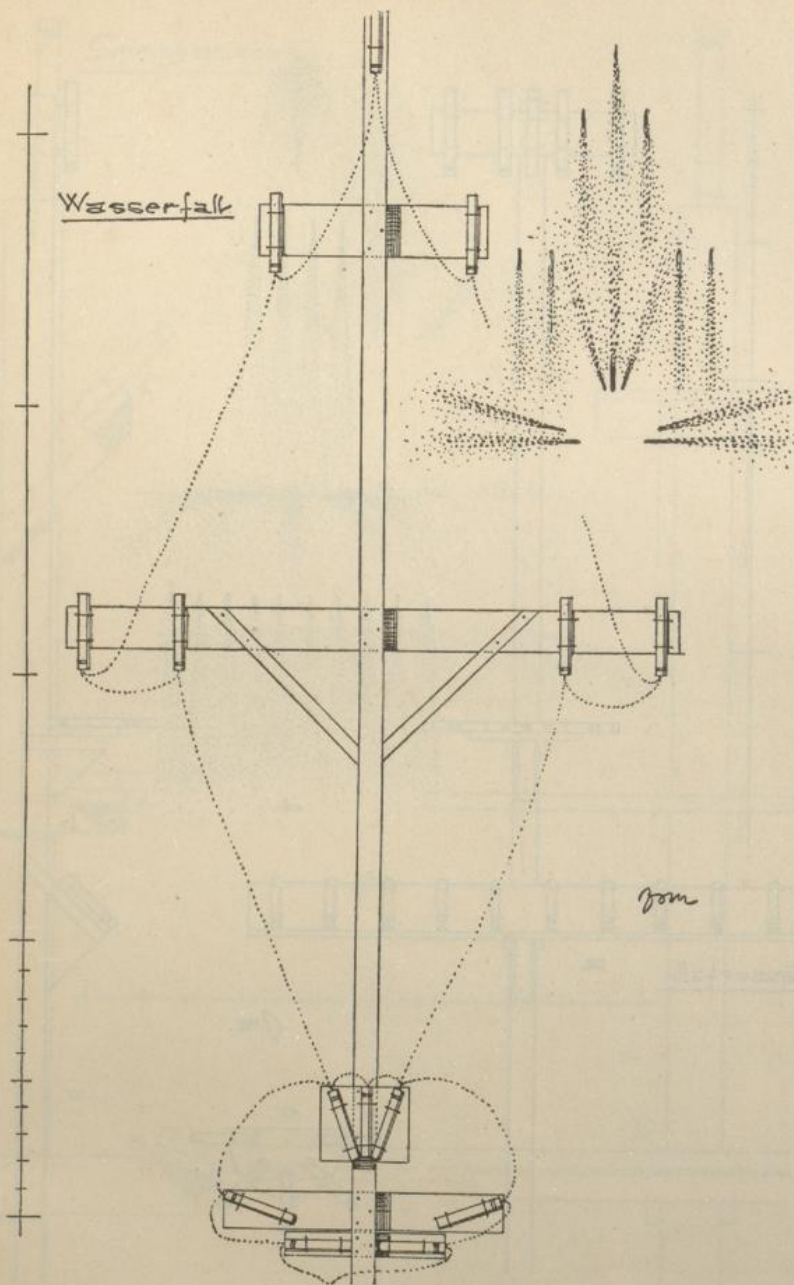

[urn:nbn:de:bsz:31-100974](https://nbn-resolving.org/urn:nbn:de:bsz:31-100974)

Fig. 37. Wasserfall aus 14 Brandern.

8*

worden. Da
es fällt ab
niedrigen Aus
bat.
ten branen,
der Wasser-
esser. Braut
lich dem die
eine Brause-
Aehnliches in
alten, allei
ändern. In
schräg auf
das Wiske
und Seinen
Bretten
20 Brandern
rts, während
weiter unten
5 Brandern
und in pure
g nach von
en und zwei
gleichen Ab-
unten abfällt.
tete Wirkung
bilden davon
Vorderansicht
Oben auf
der befestigt
ander ist die
45° ansteigt
efestigt.
s die beiden
in Spitze alle
ungen bilden