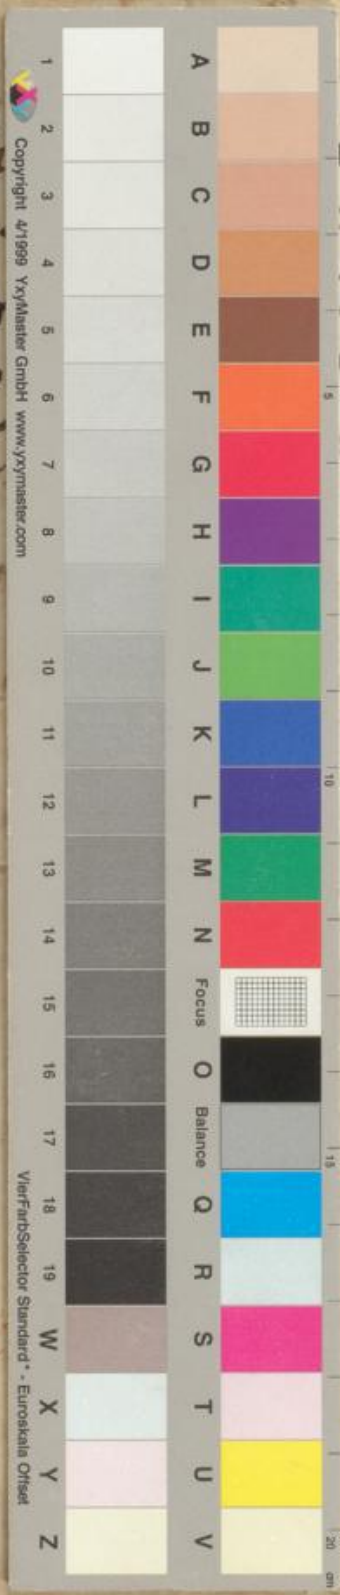

Badische Landesbibliothek Karlsruhe

Digitale Sammlung der Badischen Landesbibliothek Karlsruhe

Breviarium Einsidlense - Cod. Ettenheim-Münster 38

[S.l.], 1788

Maßstab/Farbkeil

[urn:nbn:de:bsz:31-108133](https://nbn-resolving.org/urn:nbn:de:bsz:31-108133)

tuum q. eji
per omnia

M. I.
ho

itus Sancti Deus :
ulorū. Amen.

m. is. ^{tia} Dec.
incidit quog
e Vet M.

Zeitau 22,1 x 18,2 cm.

= p[ro]p[ri]a ma

Ad usum P. Greg. Fischer conscri-
ptum à Con. Fortun. Weber ac de-
natum
A. 1738. r.p.