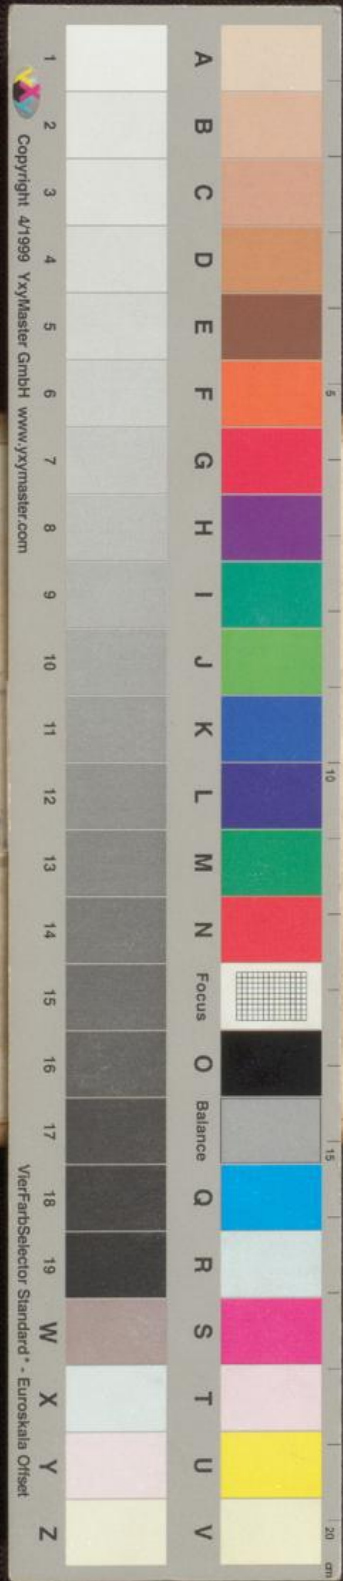

Badische Landesbibliothek Karlsruhe

Digitale Sammlung der Badischen Landesbibliothek Karlsruhe

**Tabulae memoriae suspensae - Cod. Ettenheim-Münster
54**

Bruchhausen, Heinrich Conrad

[S.l.], 1629-1638

Maßstab/Farbkeil

[urn:nbn:de:bsz:31-108271](https://nbn-resolving.org/urn:nbn:de:bsz:31-108271)

235 20

Copyright 201999 XxyMaster GmbH www.xyymaster.com

VierFarbSelector Standard - Euroskala Offset