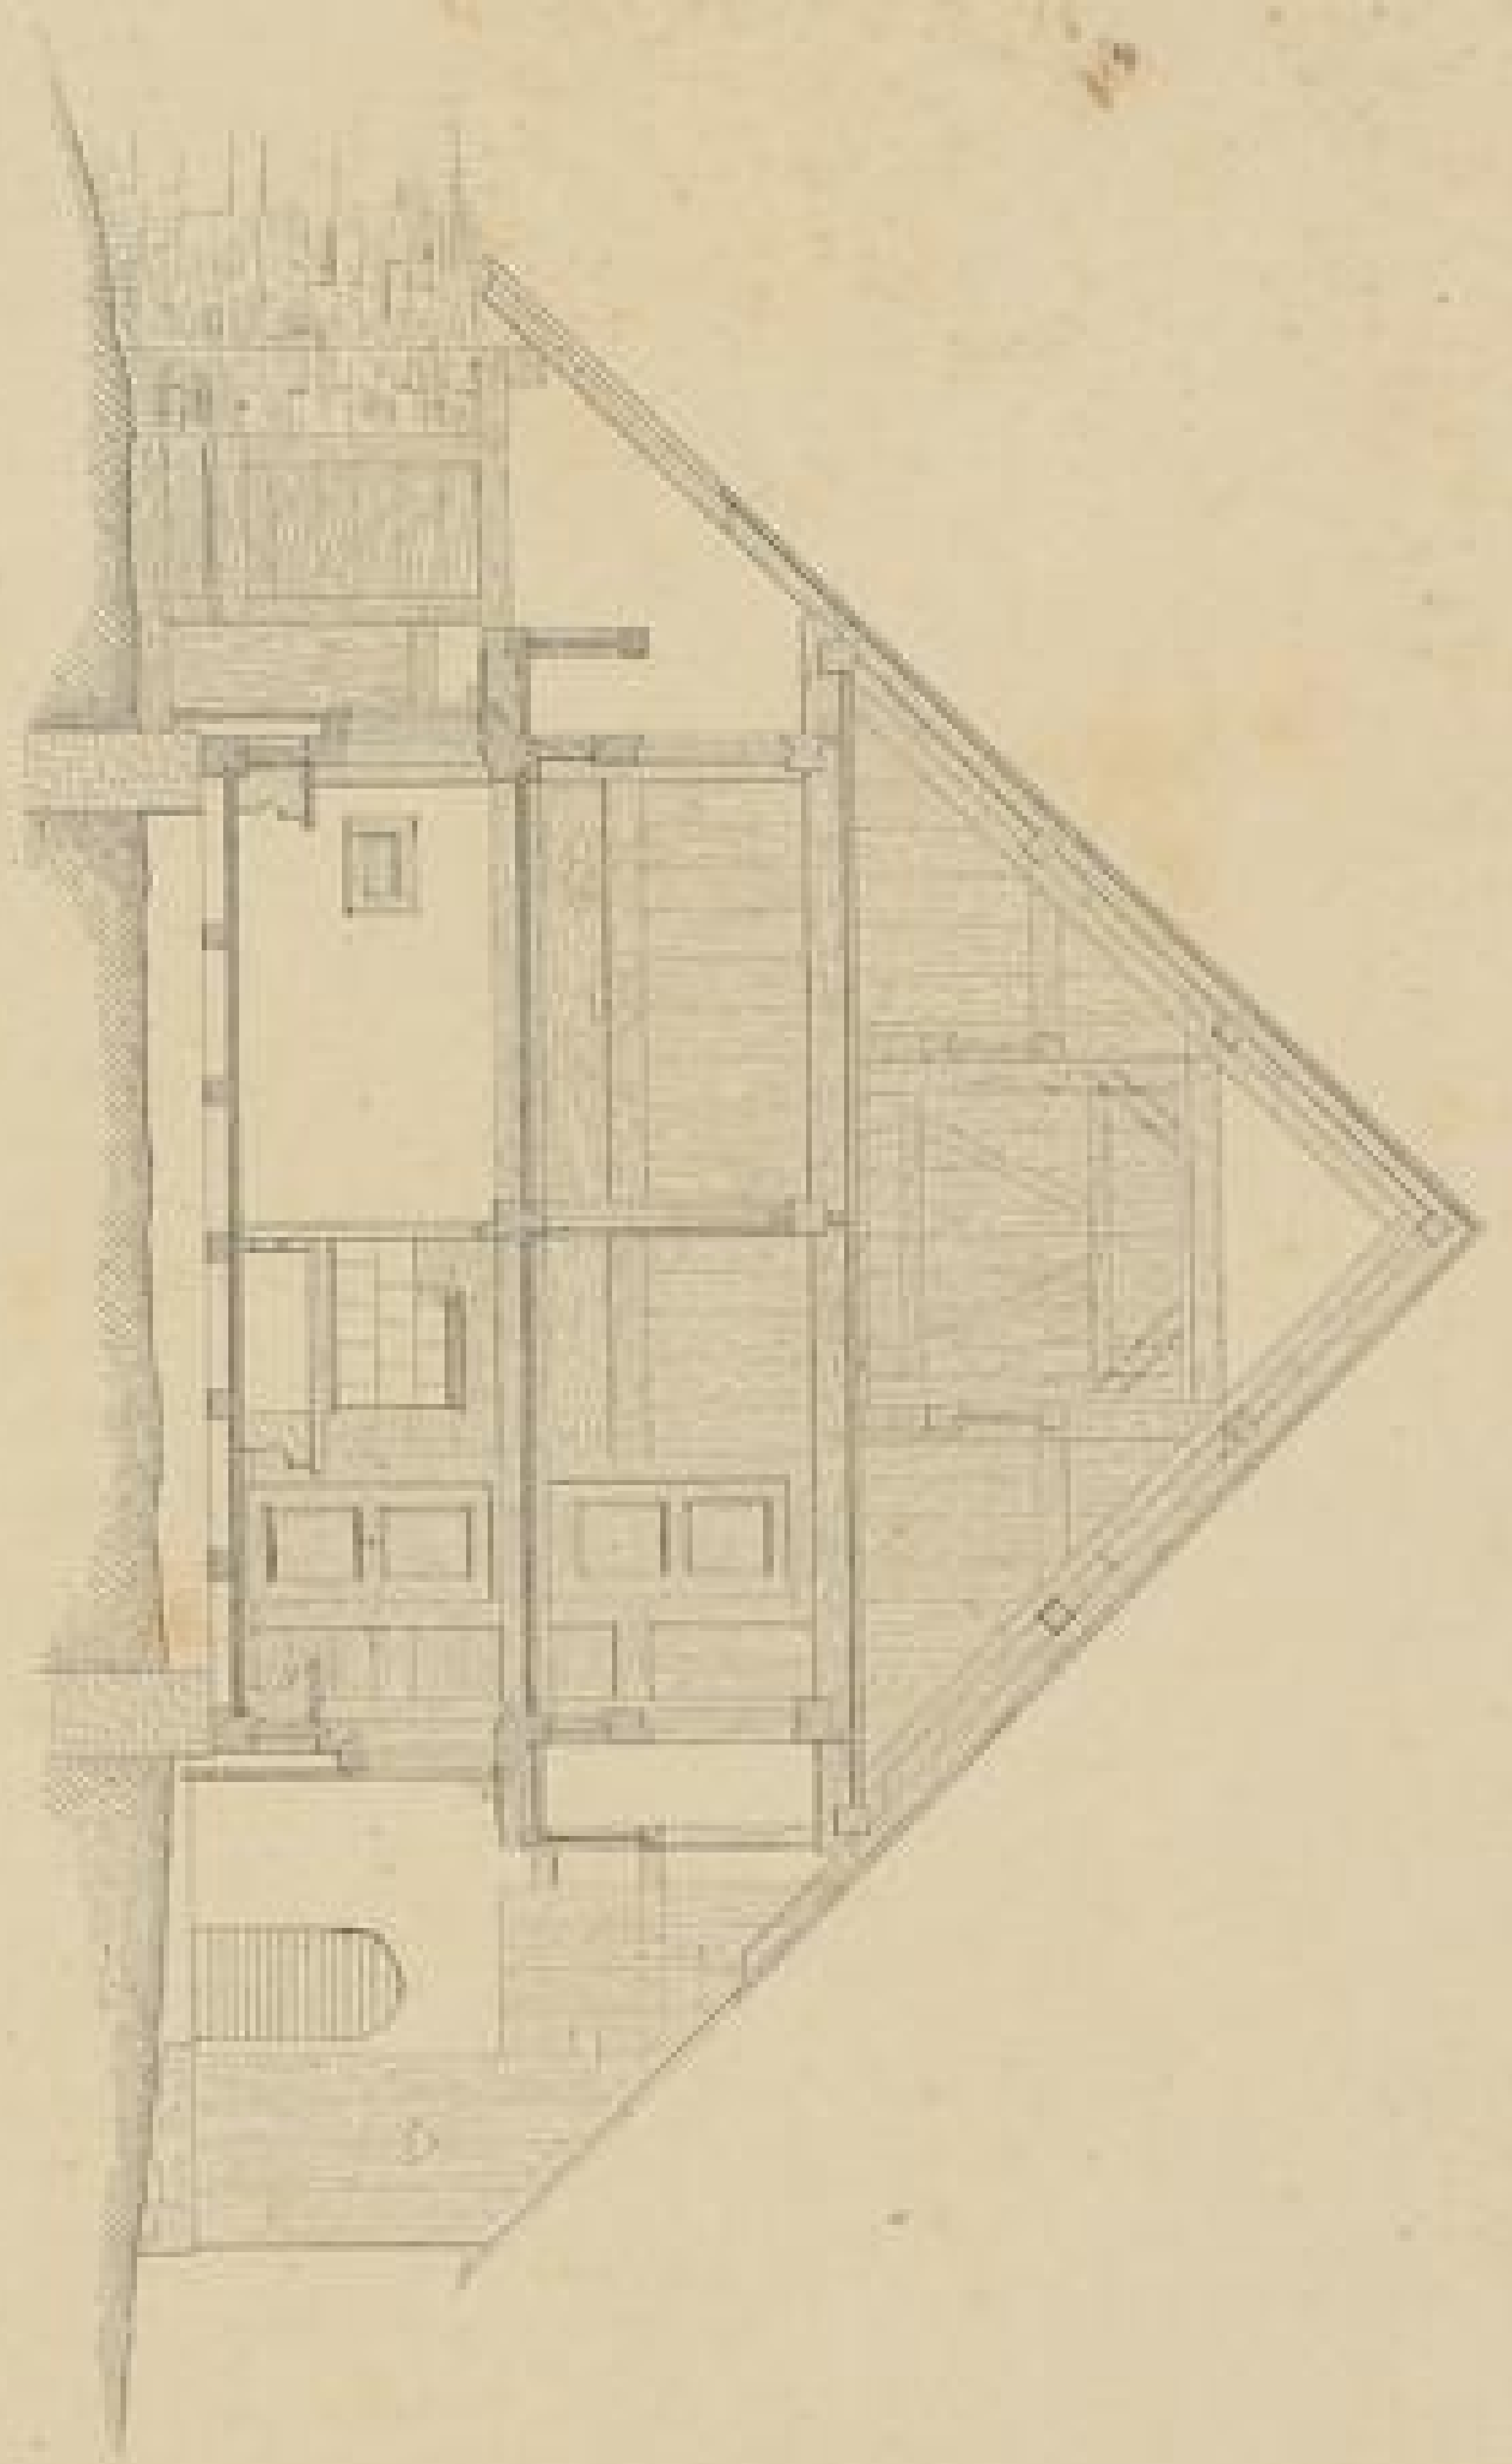

Grundriß des I. Stocks

Das Königsbauwerk in Völkirch

erbaut 1734.

Querschnitt