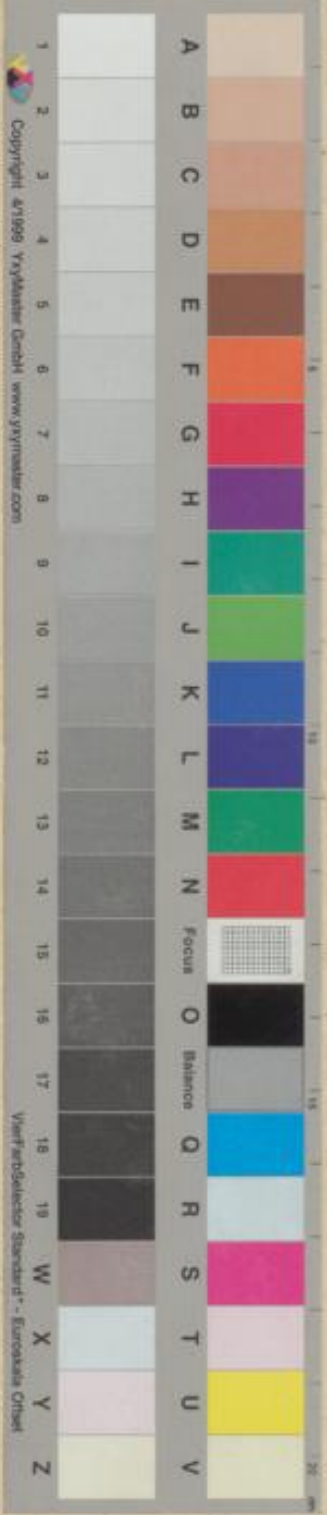

Badische Landesbibliothek Karlsruhe

Digitale Sammlung der Badischen Landesbibliothek Karlsruhe

Alle aszetische Werke - Cod. Ettenheim-Münster 120-121

nach Ordnung der Assemanischen Ausgabe zu Rom 1732

Bd. II - Ettenheim-Münster 121

Ephraem <Syrus>

[S.l.], 1732

Maßstab/Farbkeil

[urn:nbn:de:bsz:31-111409](https://nbn-resolving.org/urn:nbn:de:bsz:31-111409)

D
1068

96 22 36x22cm