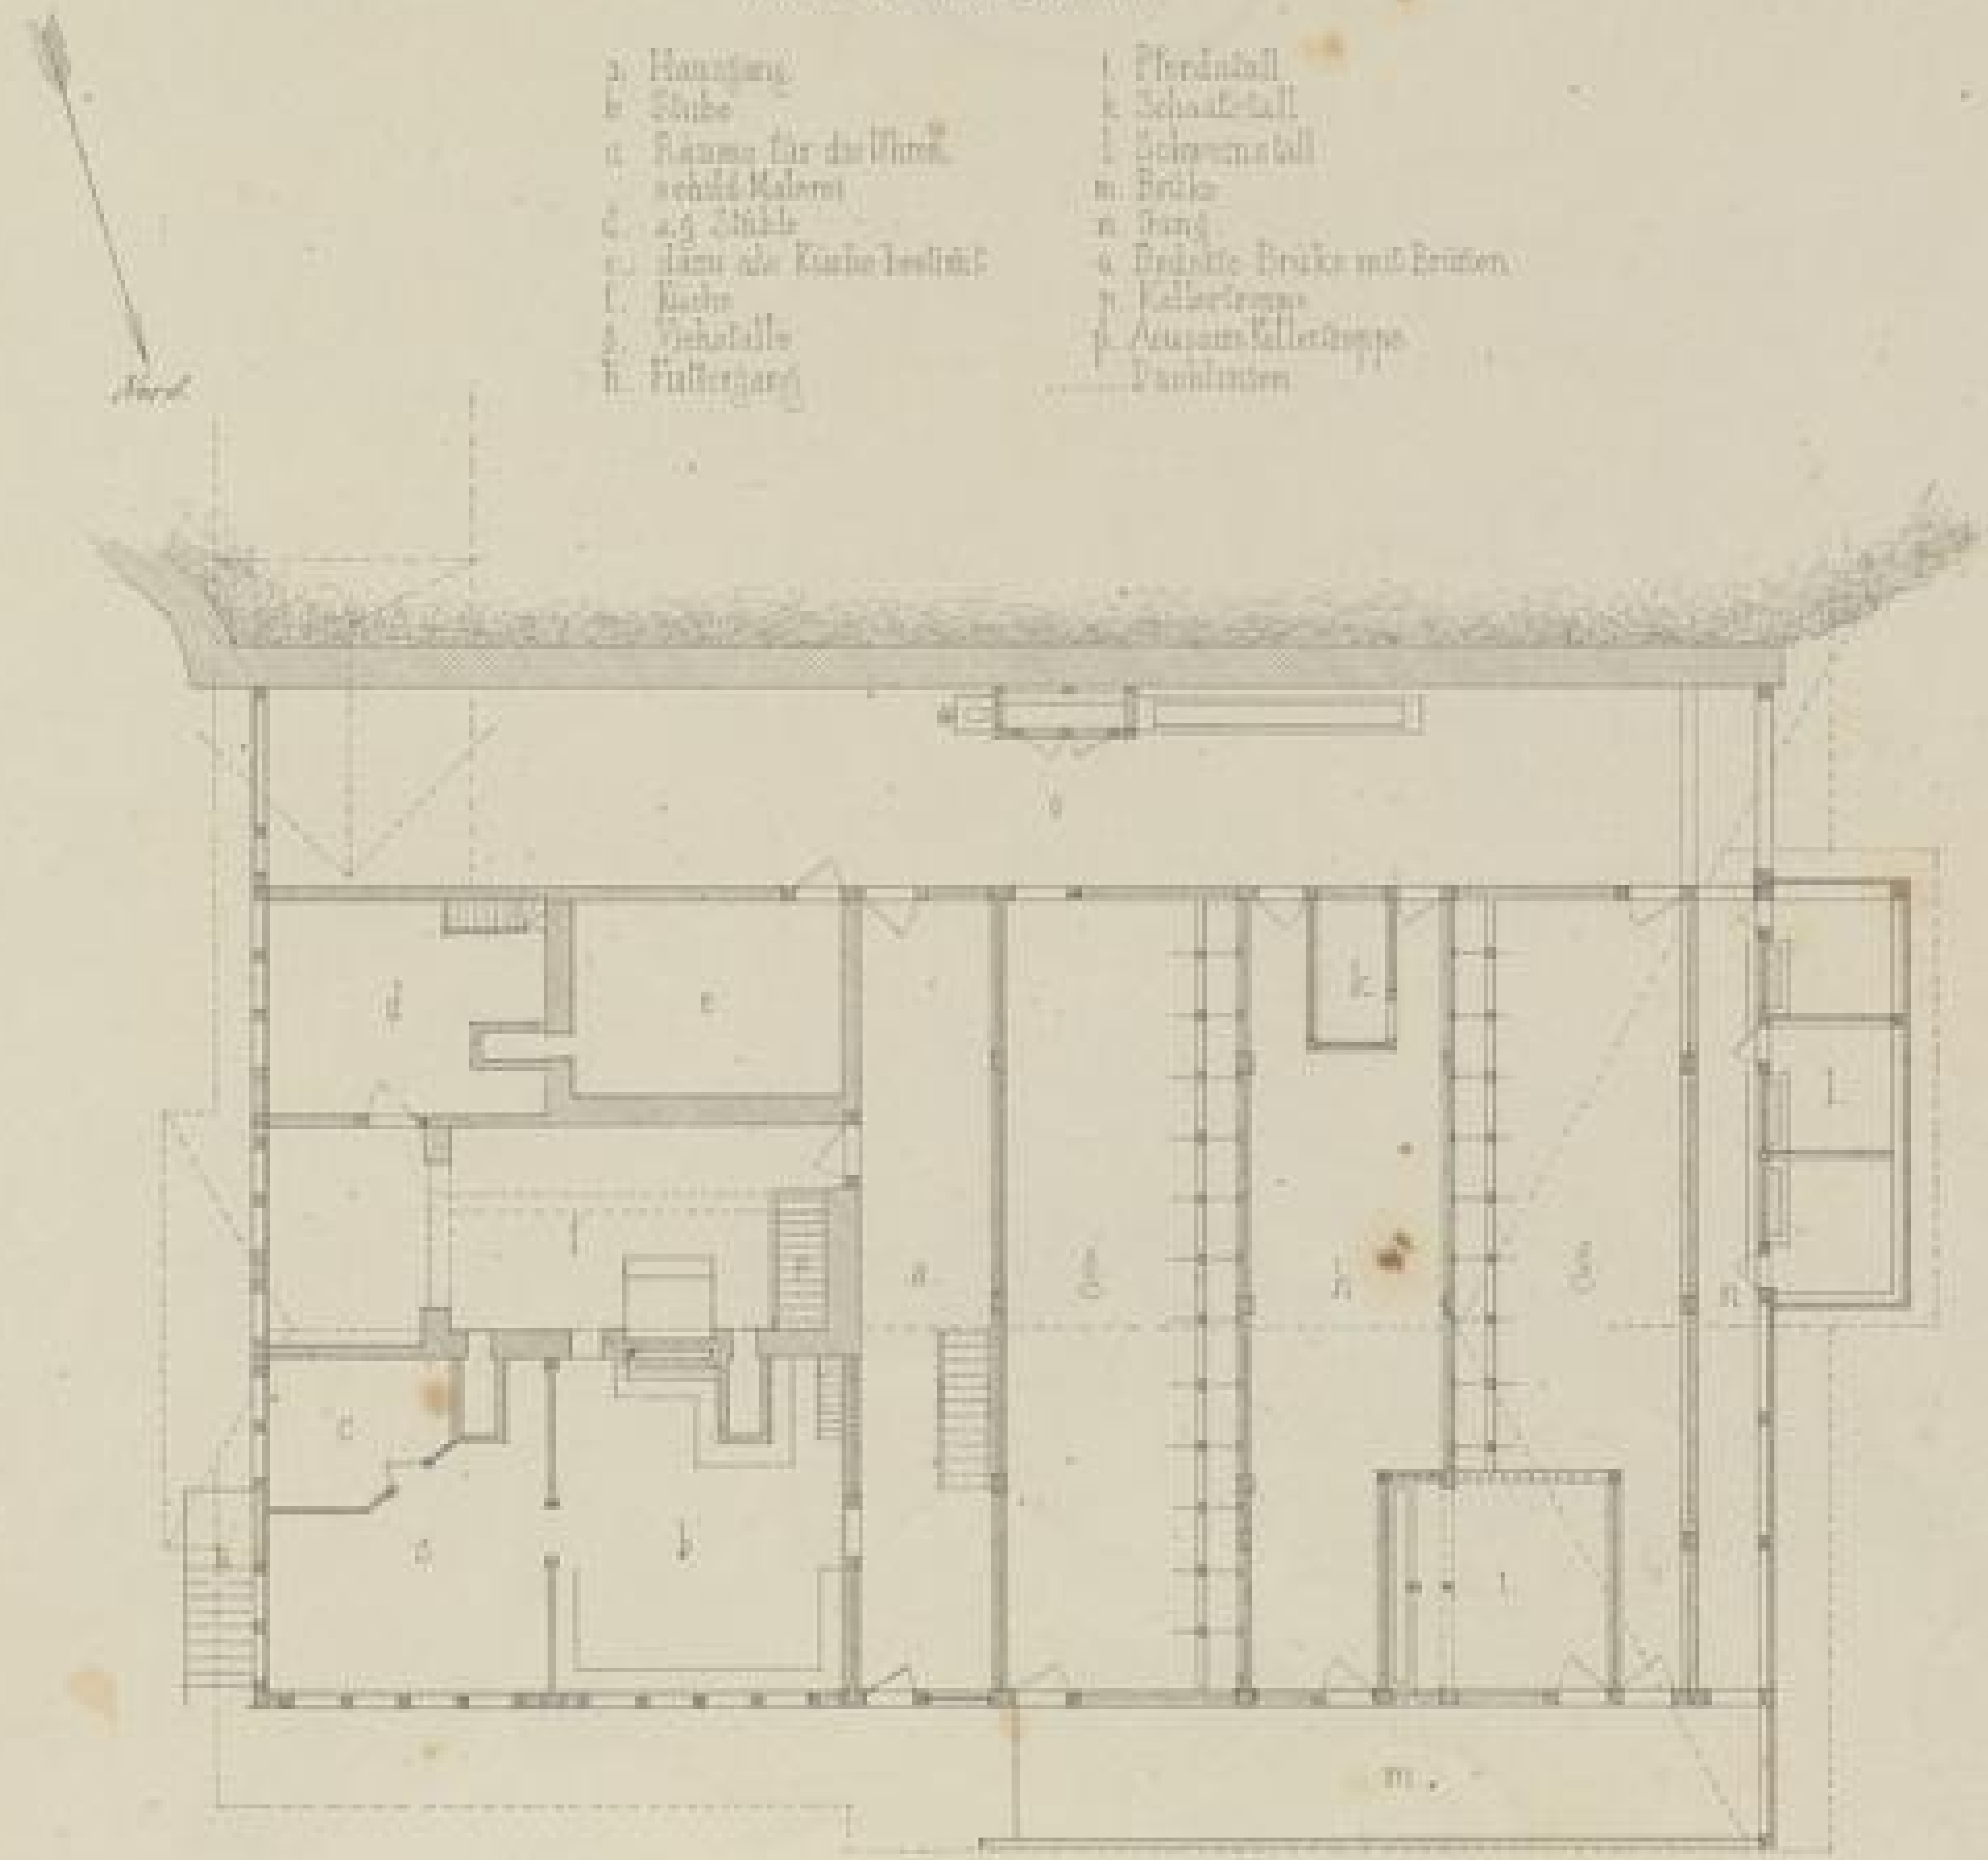

Schnee-hof zu Wölldau
 Im Besitze des Uhrenschlösslers J. Stayerl.

Grundriss des II. Stockes

- | | |
|----------------------|----------------------|
| a. Hauptgang | f. Gang |
| b. Schlafkammer | g. Dienstbotenkammer |
| c. Kammer zum Ställe | h. Viehställe |
| d. Rauchspeise | i. Heule |
| e. Holzplatz | |

Grundriss des I. Stockes

- | | |
|-----------------------------|------------------------------|
| a. Hauptgang | i. Pferdestall |
| b. Ställe | k. Scheinstall |
| c. Raum für die Pferde | l. Schweinstall |
| d. Stall für Pferde | m. Brücke |
| e. 25 Ställe | n. Gang |
| f. Raum der Küche best. mit | o. Bedeckte Brücke mit Boden |
| g. Küche | p. Kellertrappe |
| h. Vorrathskammer | q. Auszugskellertrappe |
| | r. Vorrathskammer |