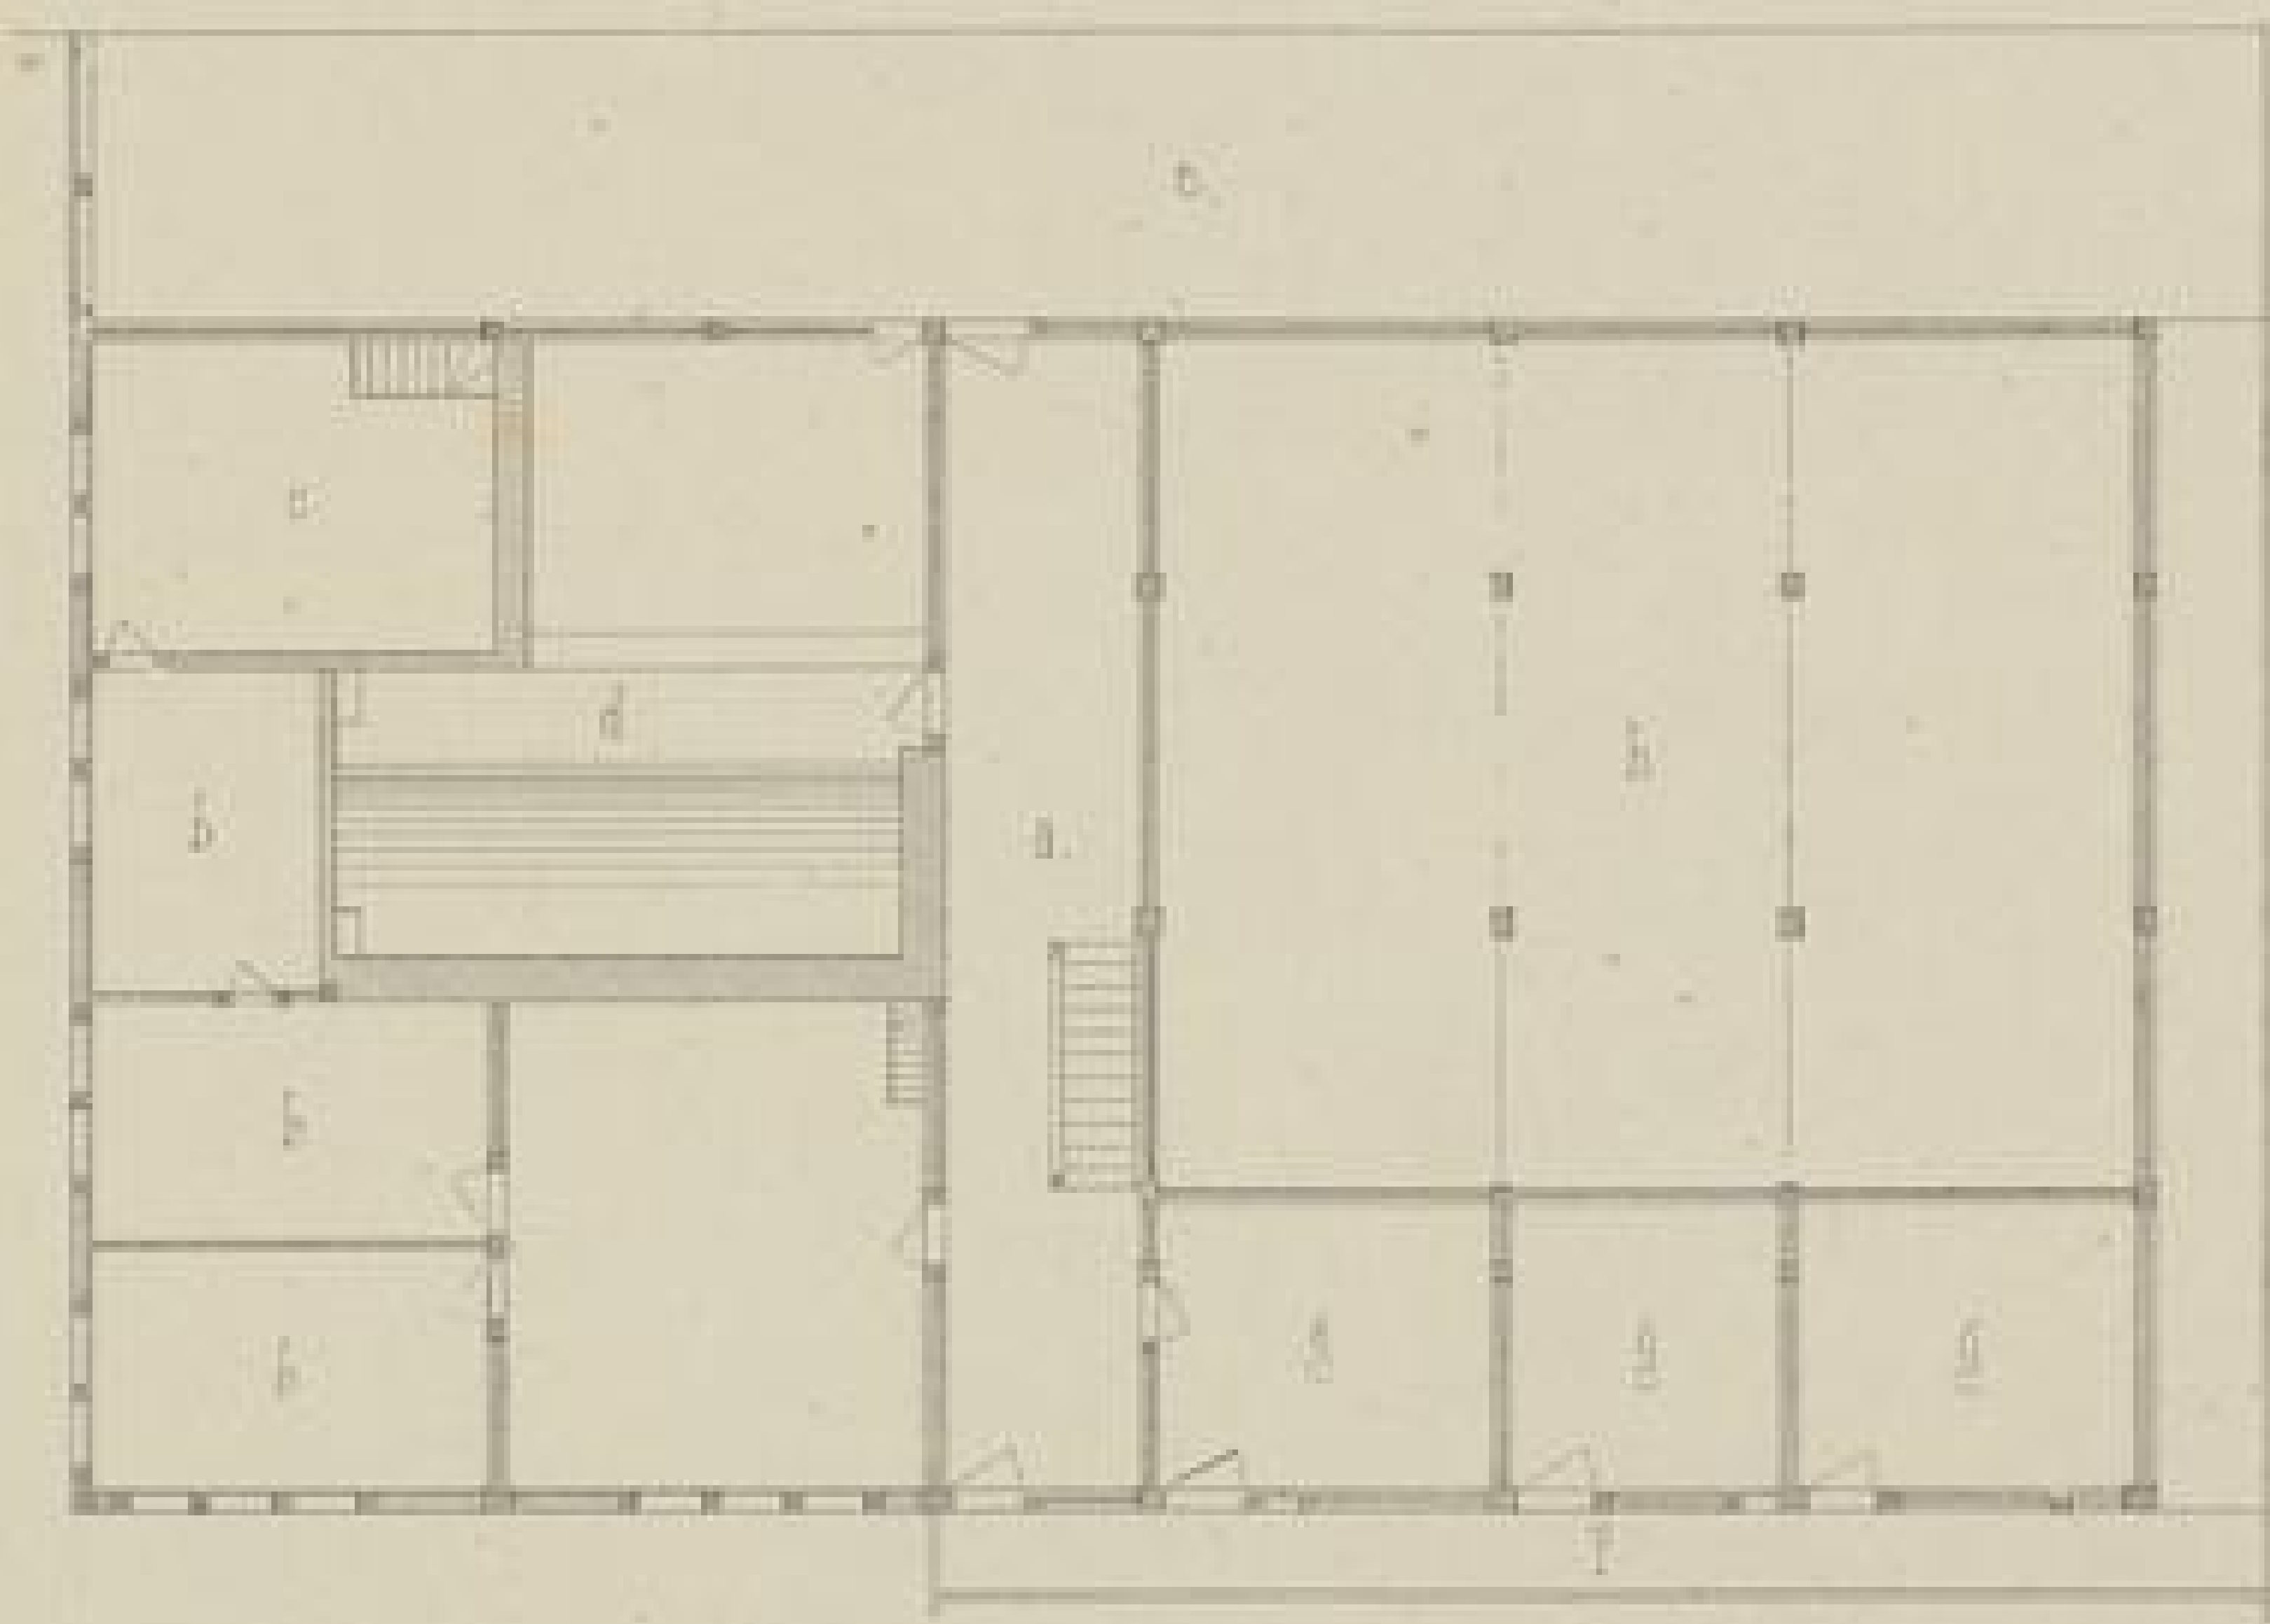

Badische Landesbibliothek Karlsruhe

Digitale Sammlung der Badischen Landesbibliothek Karlsruhe

Holzbauten des Schwarzwaldes

Feederle, F.

Carlsruhe, 1853

Schneehof zu Woldau

[urn:nbn:de:bsz:31-111216](https://nbn-resolving.org/urn:nbn:de:bsz:31-111216)

Schnee-hof zu Wölldau
 Im Besitze des Uhrenschlösslers J. Stayerl.

Grundriss des II. Stockes

- | | |
|----------------------|----------------------|
| a. Hauptgang | f. Gang |
| b. Schlafkammer | g. Dienstbotenkammer |
| c. Kammer zum Ställe | h. Viehställe |
| d. Rauchspeise | i. Heule |
| e. Holzplatz | |

Grundriss des I. Stockes

- | | |
|-----------------------------|------------------------------|
| a. Hauptgang | i. Pferdestall |
| b. Ställe | k. Scheinstall |
| c. Raum für die Pferde | l. Schweinstall |
| d. Stall für Pferde | m. Brücke |
| e. 25 Ställe | n. Gang |
| f. Raum der Küche best. mit | o. Bedeckte Brücke mit Boden |
| g. Küche | p. Kellertrappe |
| h. Vorrathskammer | q. Auszugskellertrappe |
| | r. Vorrathskammer |