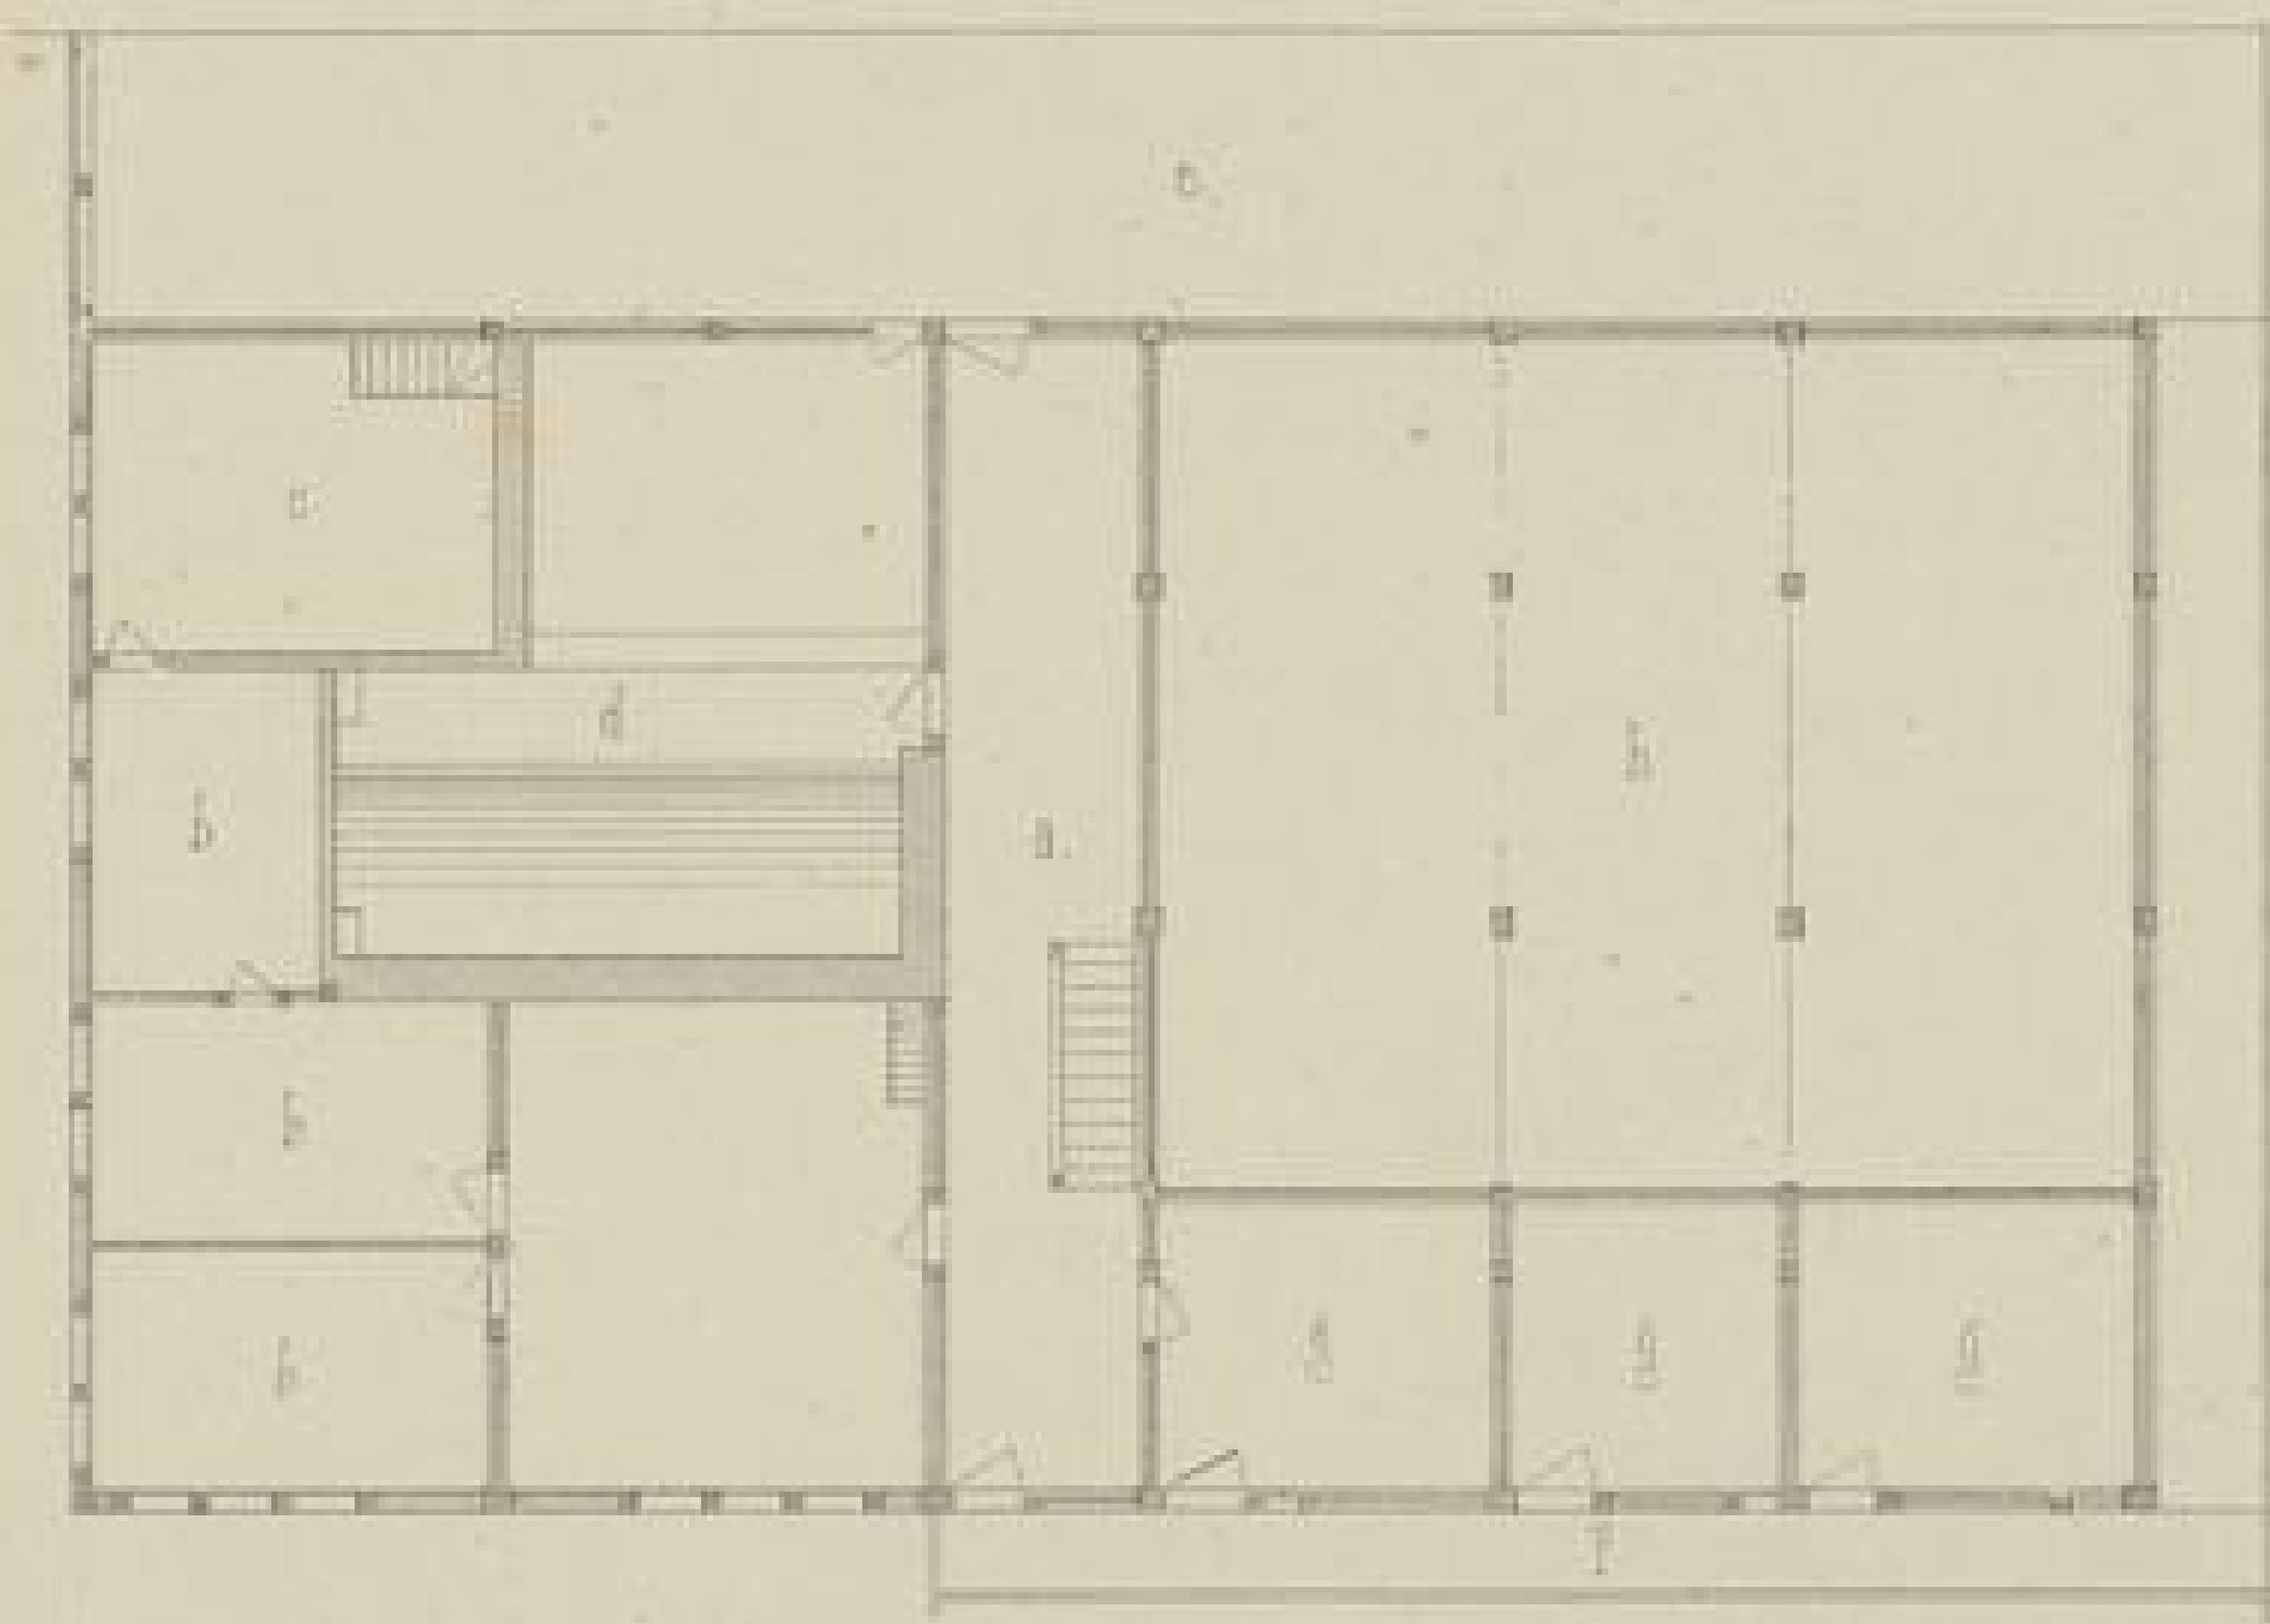

Badische Landesbibliothek Karlsruhe

Digitale Sammlung der Badischen Landesbibliothek Karlsruhe

Holzbauten des Schwarzwaldes

Feederle, F.

Carlsruhe, 1853

Grundriss des II. Stokes

[urn:nbn:de:bsz:31-111216](https://nbn-resolving.org/urn:nbn:de:bsz:31-111216)

Schnee- und Wäldau
 Im Besitze des Uhrmachersmeister J. Stayerl.

Grundriss des II. Stockes

- | | |
|----------------------|----------------------|
| a. Hauptgang | f. Gang |
| b. Schlafkammer | g. Dienstbotenkammer |
| c. Kammer zum Ställe | h. Viehställe |
| d. Rauchspeise | i. Heule |
| e. Holzplatz | |

Grundriss des I. Stockes

- | | |
|-----------------------------|------------------------------|
| a. Hauptgang | i. Pferdestall |
| b. Ställe | k. Schafstall |
| c. Raum für die Pferde | l. Schweinestall |
| d. Stall für Pferde | m. Brücke |
| e. 25 Ställe | n. Gang |
| f. Raum der Küche best. mit | o. Bedeckte Brücke mit Boden |
| g. Küche | p. Kellertrappe |
| h. Vorrathskammer | q. Auszugskellertrappe |
| | r. Vorrathskammer |