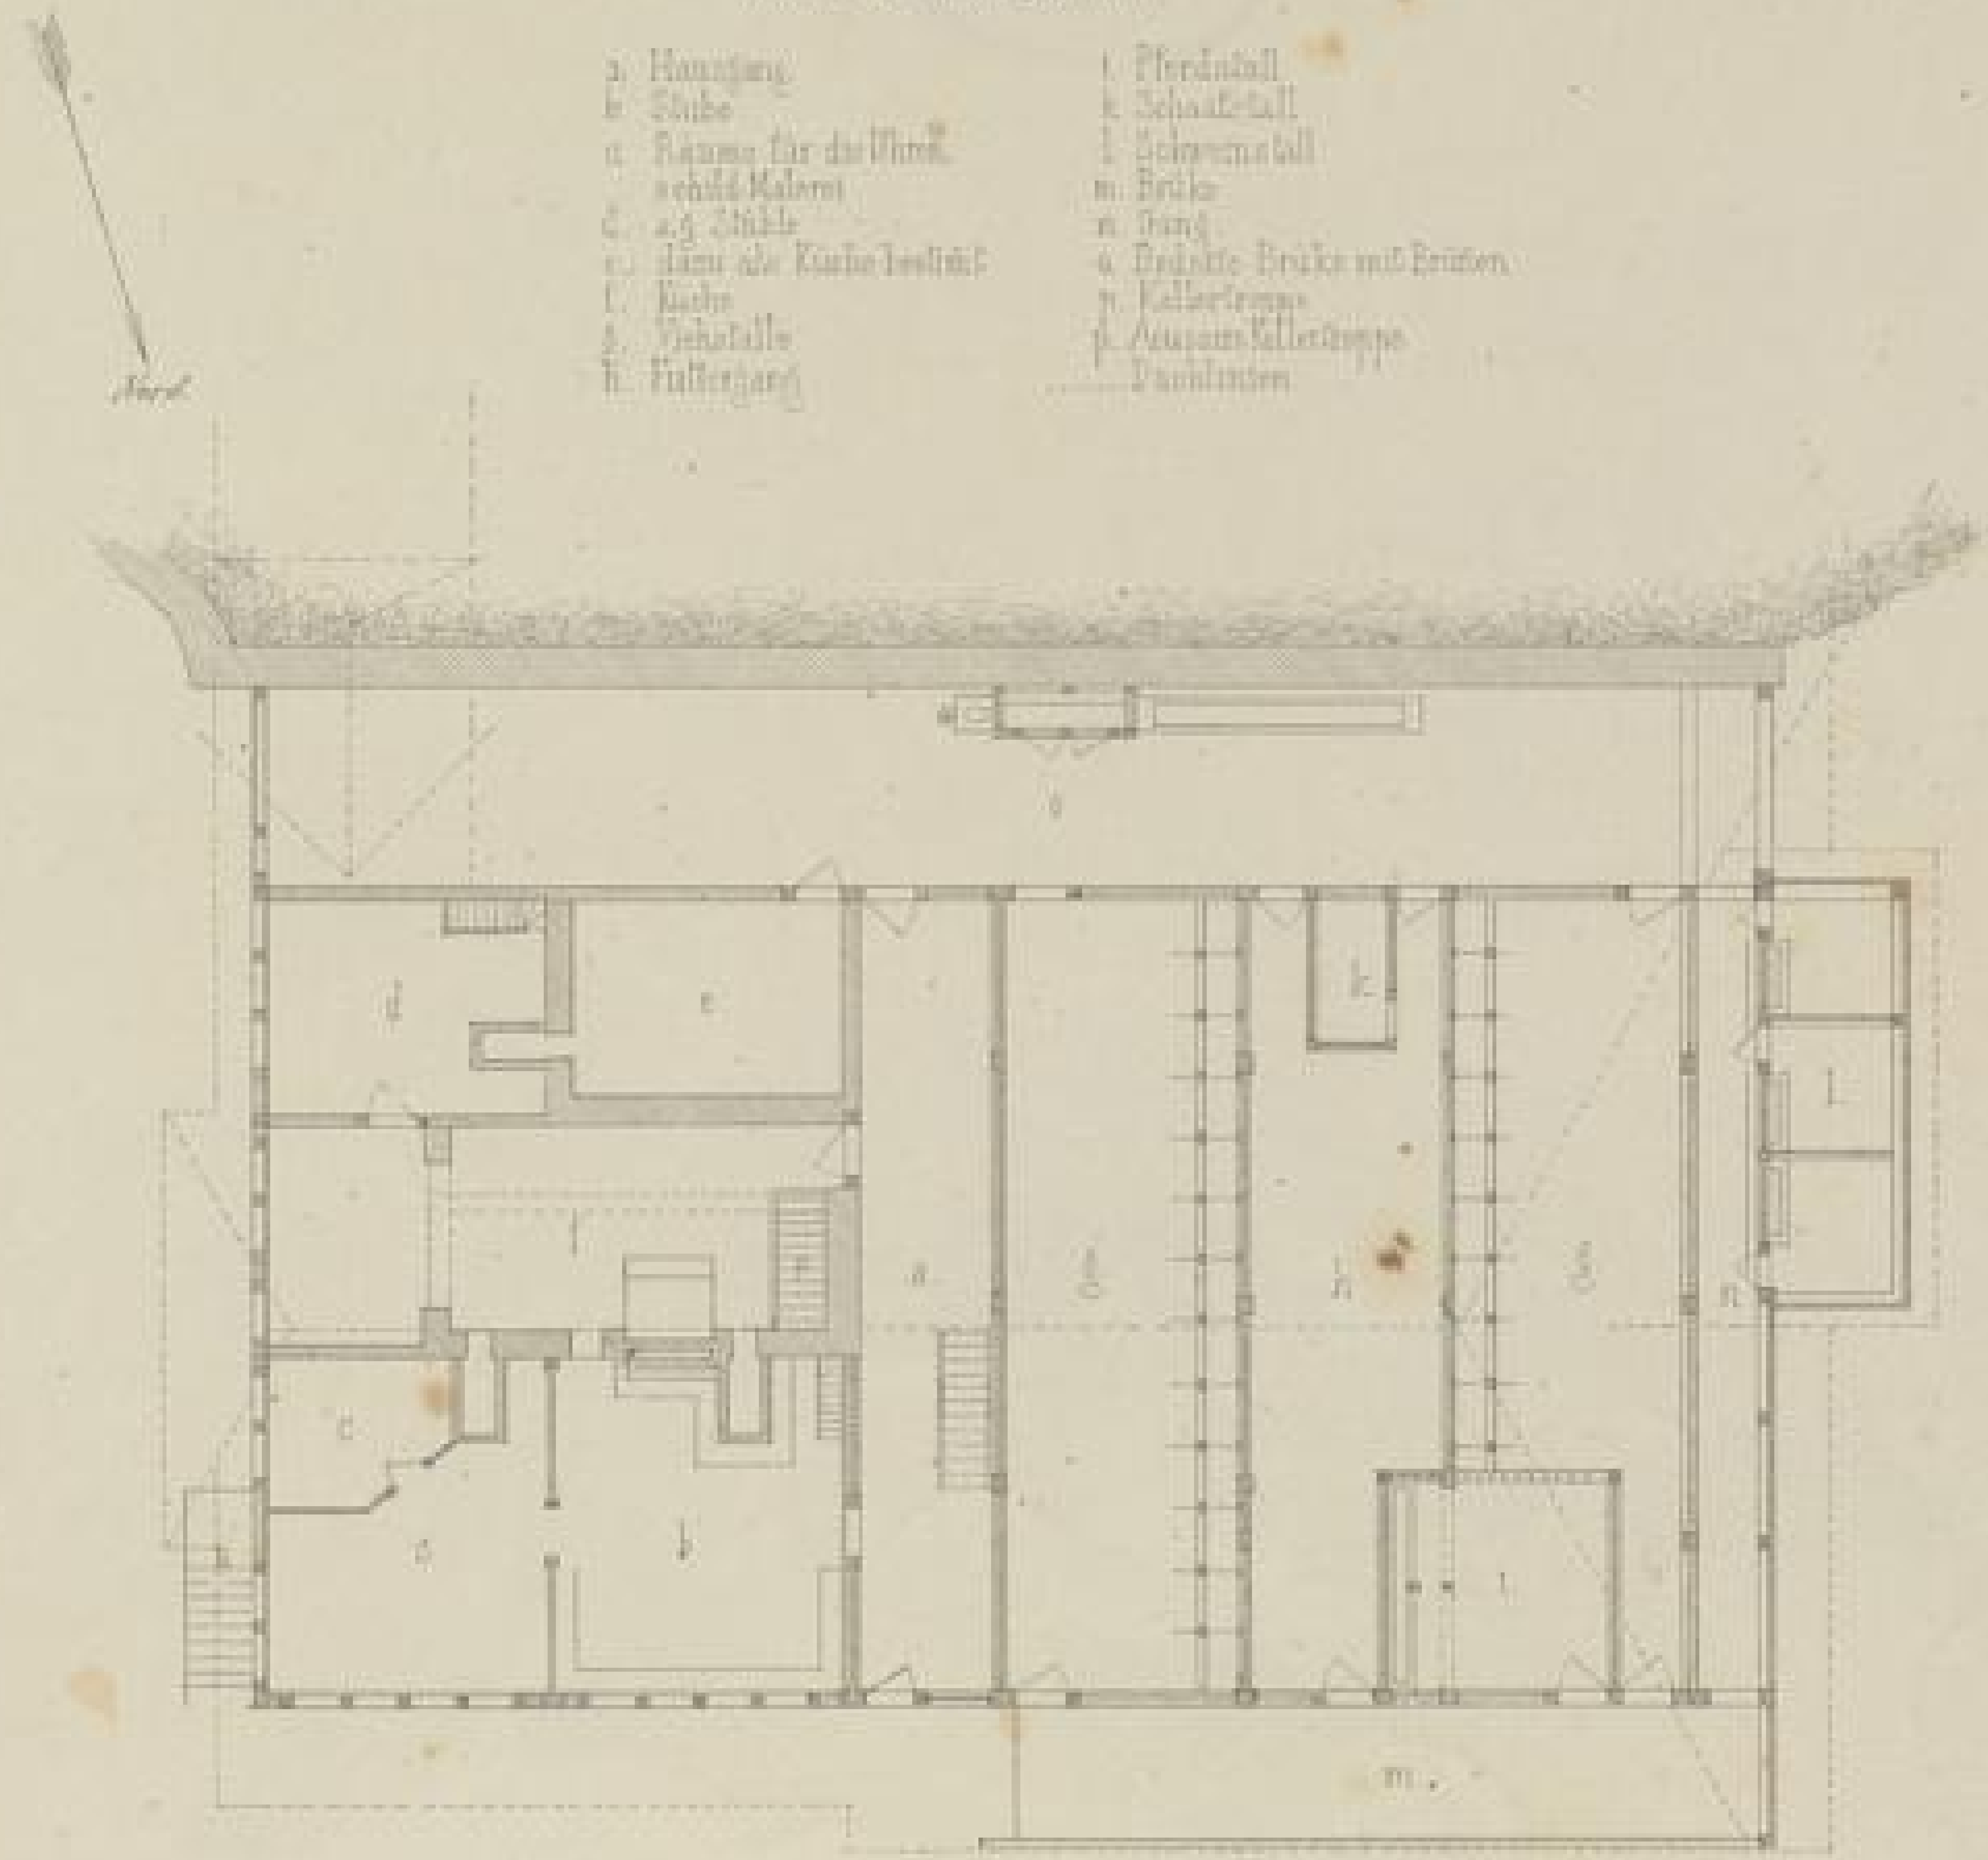

Badische Landesbibliothek Karlsruhe

Digitale Sammlung der Badischen Landesbibliothek Karlsruhe

Holzbauten des Schwarzwaldes

Feederle, F.

Carlsruhe, 1853

Grundriss des II. Stokes

[urn:nbn:de:bsz:31-111216](https://nbn-resolving.org/urn:nbn:de:bsz:31-111216)

Schnee- und Wäldau
 Im Besitze des Uhrmachersmeister J. Stayerl.

Grundriss des II. Stockes

- | | |
|----------------------|----------------------|
| a. Hauptgang | f. Gang |
| b. Schlafkammer | g. Dienstbotenkammer |
| c. Kammer zum Ställe | h. Viehställe |
| d. Rauchspeise | i. Heule |
| e. Holzplatz | |

Grundriss des I. Stockes

- | | |
|-----------------------------|------------------------------|
| a. Hauptgang | i. Pferdestall |
| b. Ställe | k. Schafstall |
| c. Raum für die Pferde | l. Schweinestall |
| d. Stall für Pferde | m. Brücke |
| e. 25 Ställe | n. Gang |
| f. Raum der Küche best. mit | o. Bedeckte Brücke mit Boden |
| g. Küche | p. Kellertrappe |
| h. Vorrathskammer | q. Auszugskellertrappe |
| | r. Vorrathskammer |