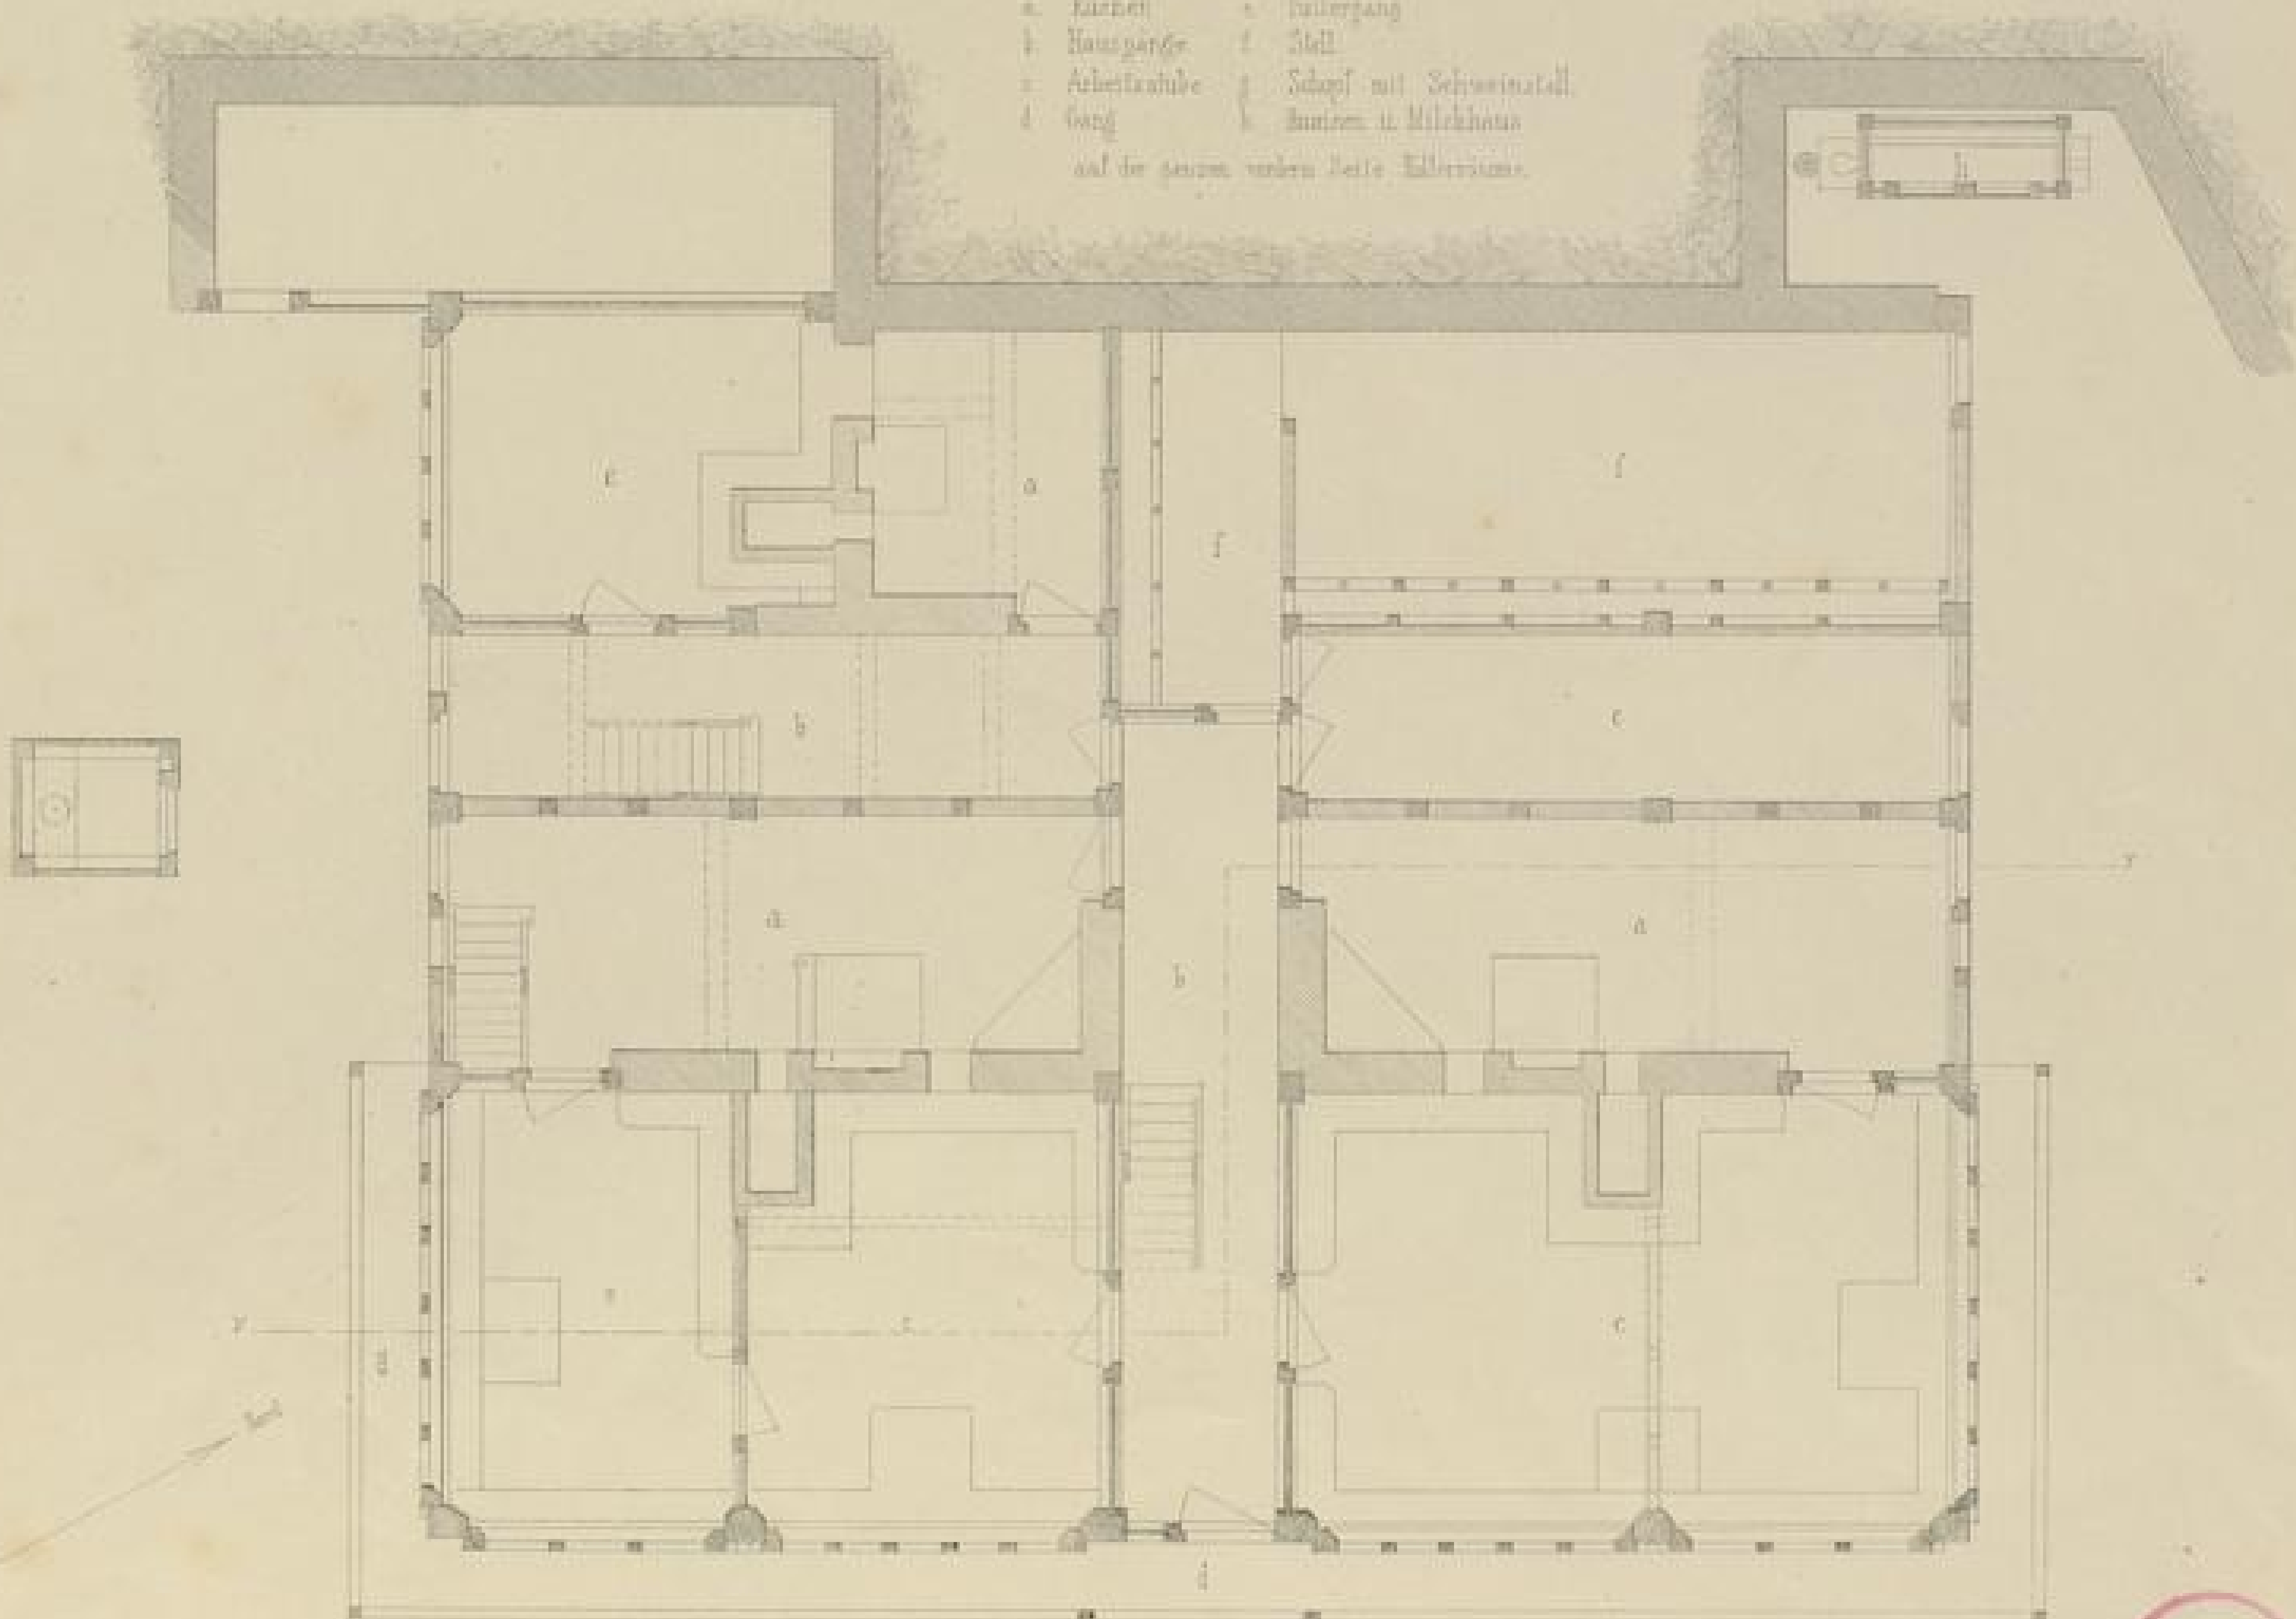

Wiesmuacher Haus

In 2 Grundriss Plänen: Wälder Gemeinde Neumark, Amt Trebbin, Kreis Stettin, Provinz Pommern
 des Joh. Hübner, des Holzhandl. Haus 1841 und des oberen Theiles.

Grundriss des I Stockes

- a Hauptgange
- b Schlafräume
- c Kuchengänge aus Wickelofen
- d Balken (Doppel)
- e Gallerie (Gänge)
- f Holzplatz
- g Heuberg

Grundriss des II Stockes

- a Küche
 - b Hauptgänge
 - c Arbeitstube
 - d Gang
 - e Fallengang
 - f Stall
 - g Schopf mit Schweinestall
 - h Zimmer u. Milchhaus
- auf der rechten vorderen Seite Kellerraum.