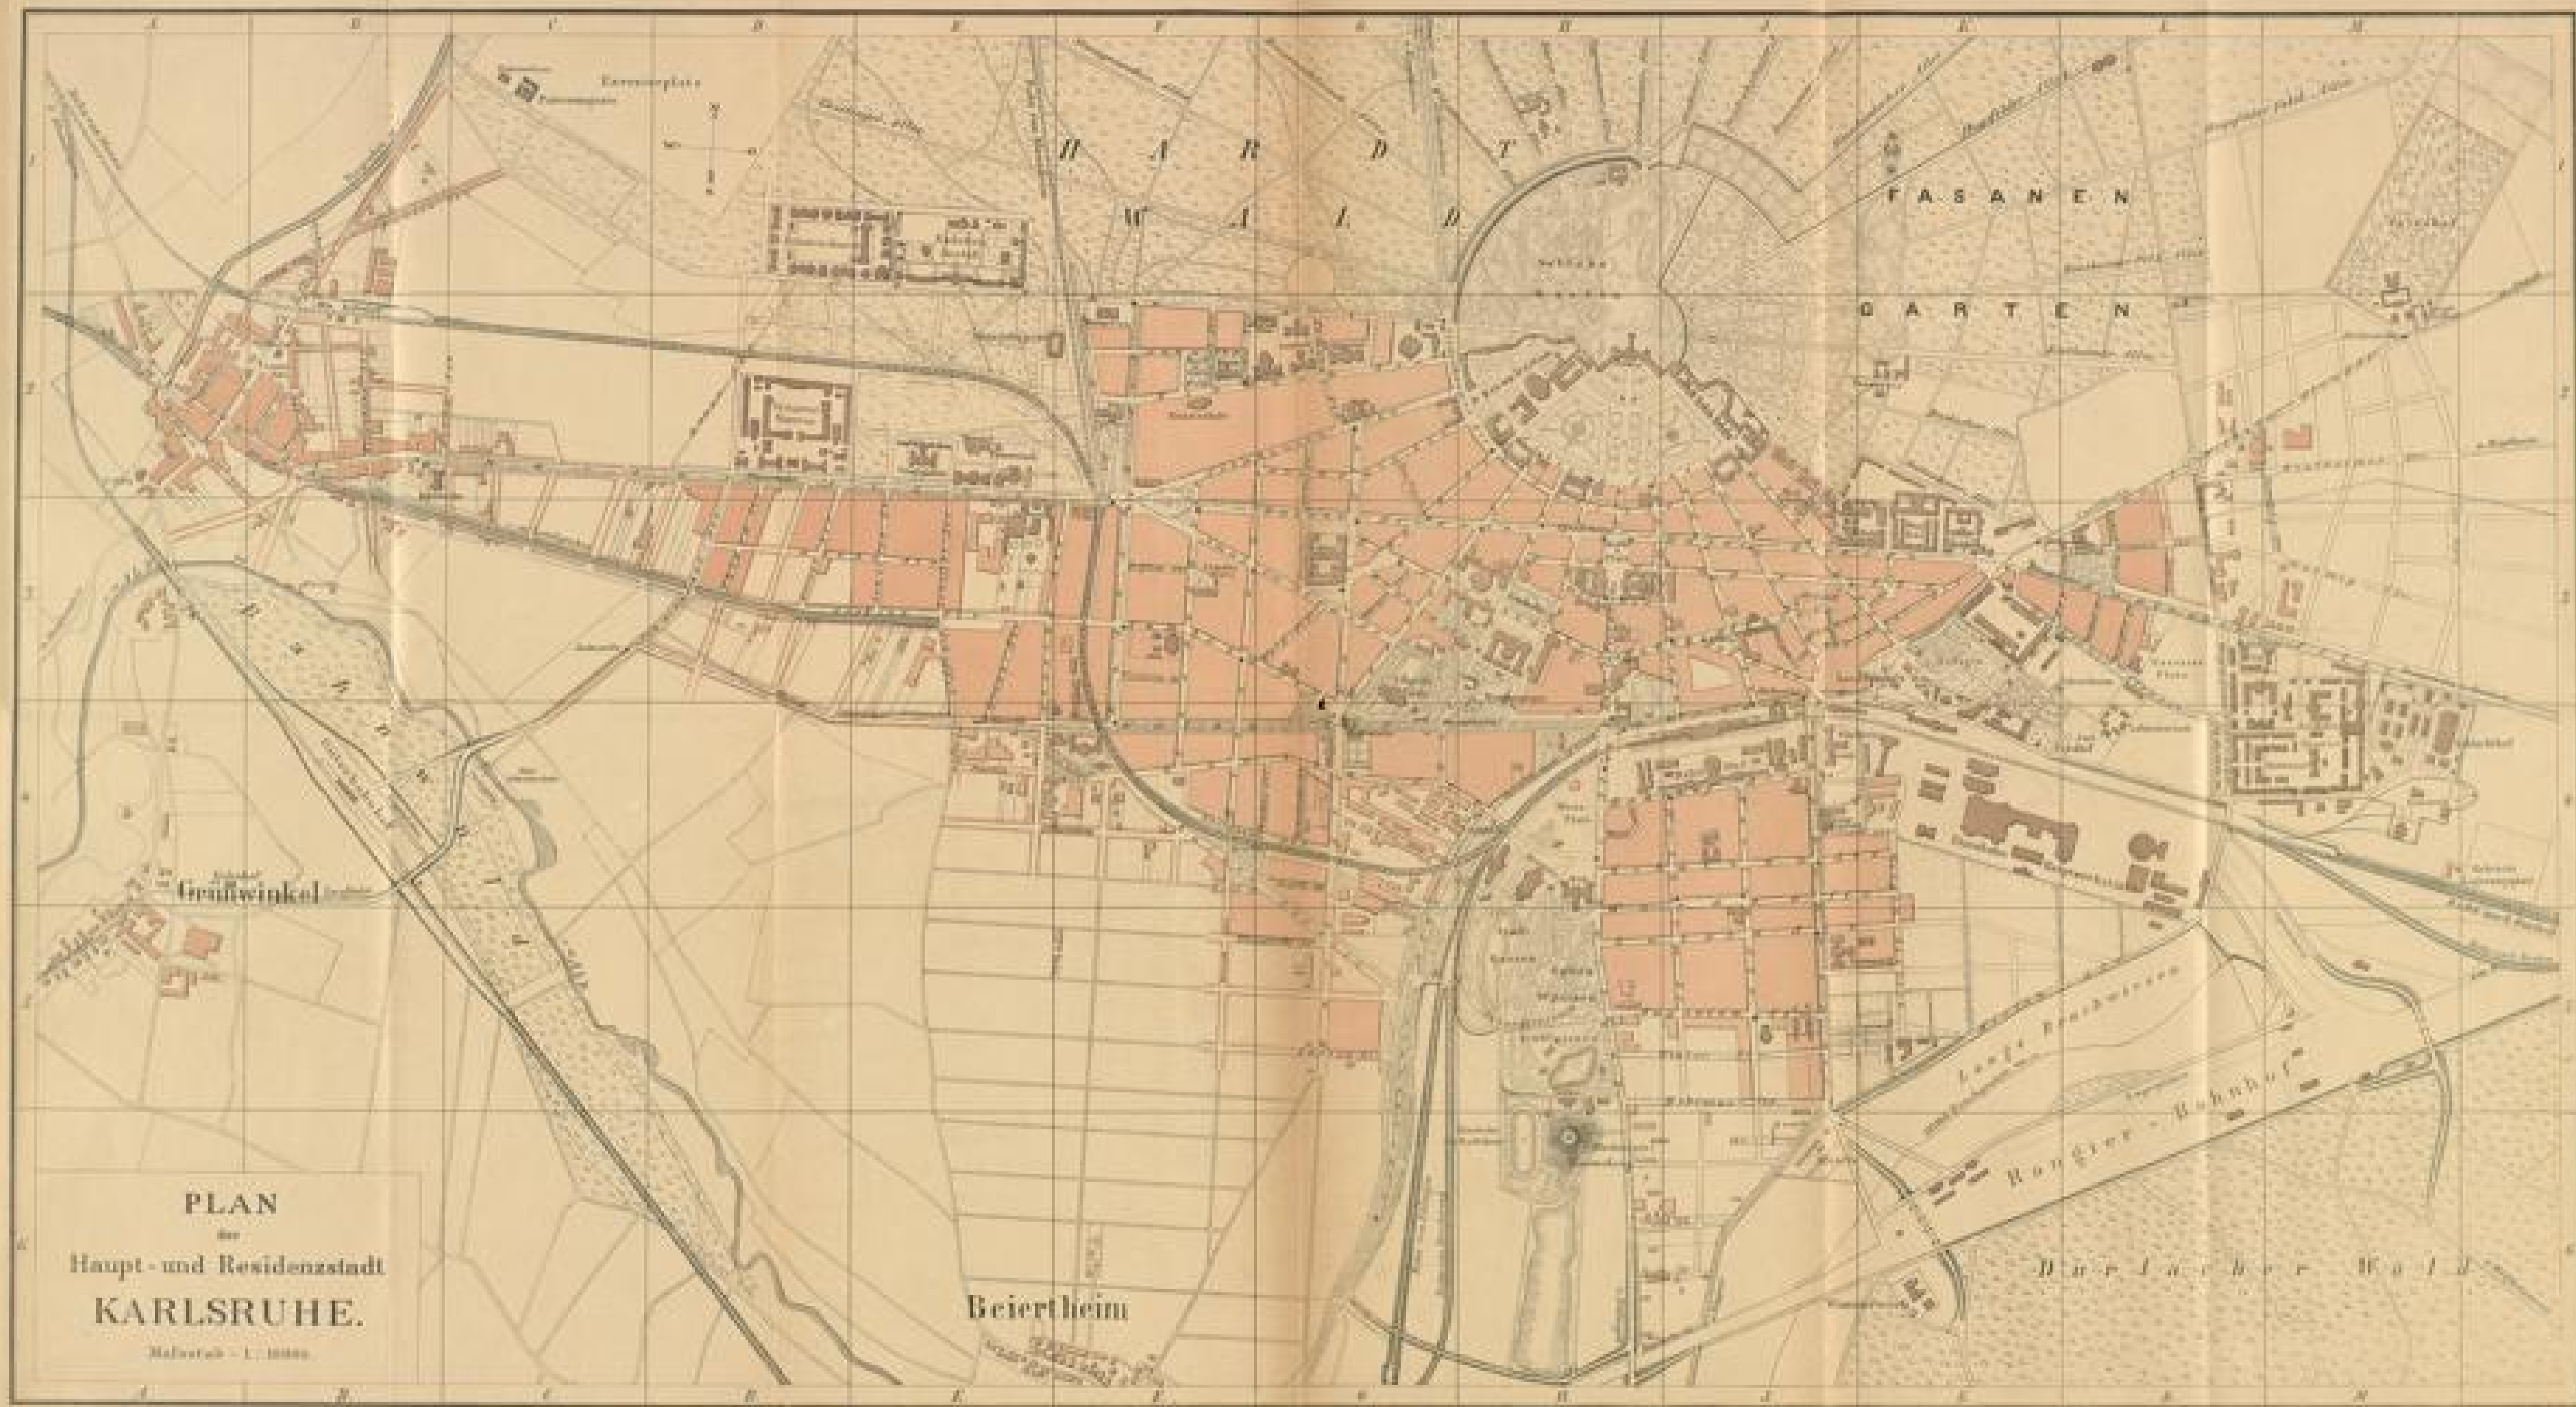

# **Badische Landesbibliothek Karlsruhe**

## **Digitale Sammlung der Badischen Landesbibliothek Karlsruhe**

Plan der Haupt- und Residenzstadt Karlsruhe

[urn:nbn:de:bsz:31-217264](https://nbn-resolving.org/urn:nbn:de:bsz:31-217264)

PLAN  
der  
Haupt- und Residenzstadt  
KARLSRUHE.  
Meyer & Co. Leipzig  
1888

Beierthim

FASANEN

GARTEN

Königs-Bahnhof

Dorf-Lachter-Wald