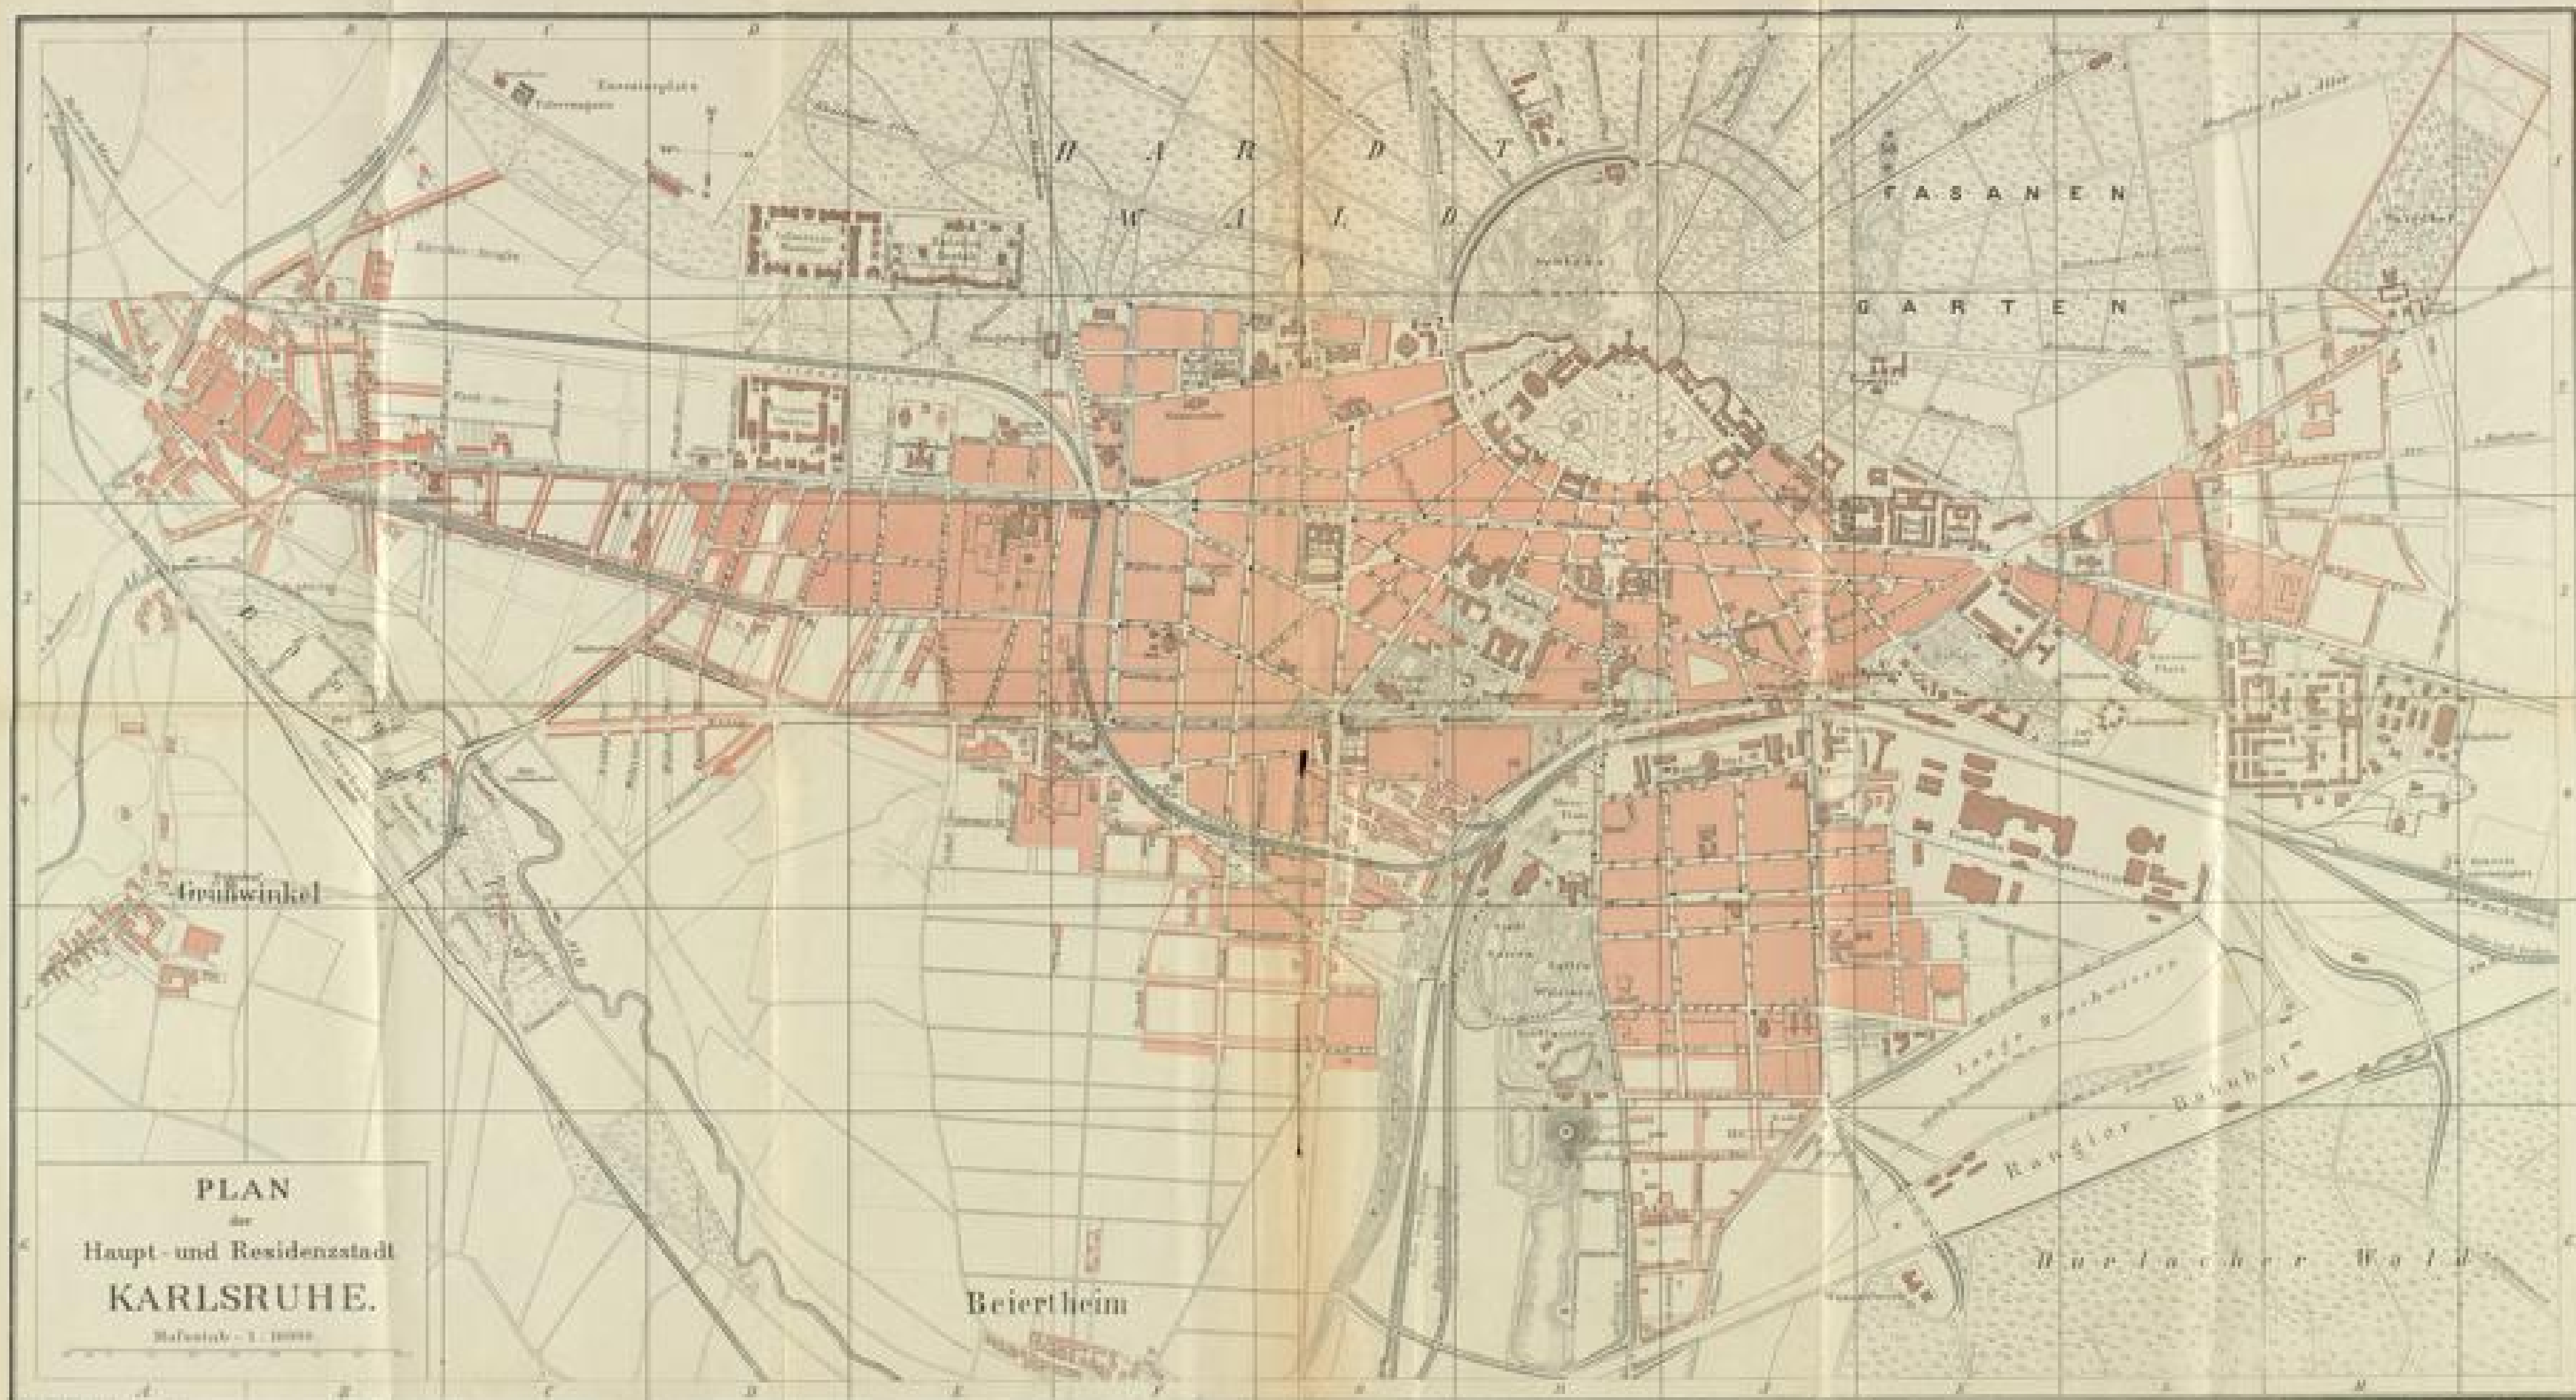

Badische Landesbibliothek Karlsruhe

Digitale Sammlung der Badischen Landesbibliothek Karlsruhe

Plan der Haupt- und Residenzstadt Karlsruhe

[urn:nbn:de:bsz:31-217325](https://nbn-resolving.org/urn:nbn:de:bsz:31-217325)

PLAN
der
Haupt- und Residenzstadt
KARLSRUHE.
Badenisch - 1. 1899

Beiert heim

Durlacher Wald