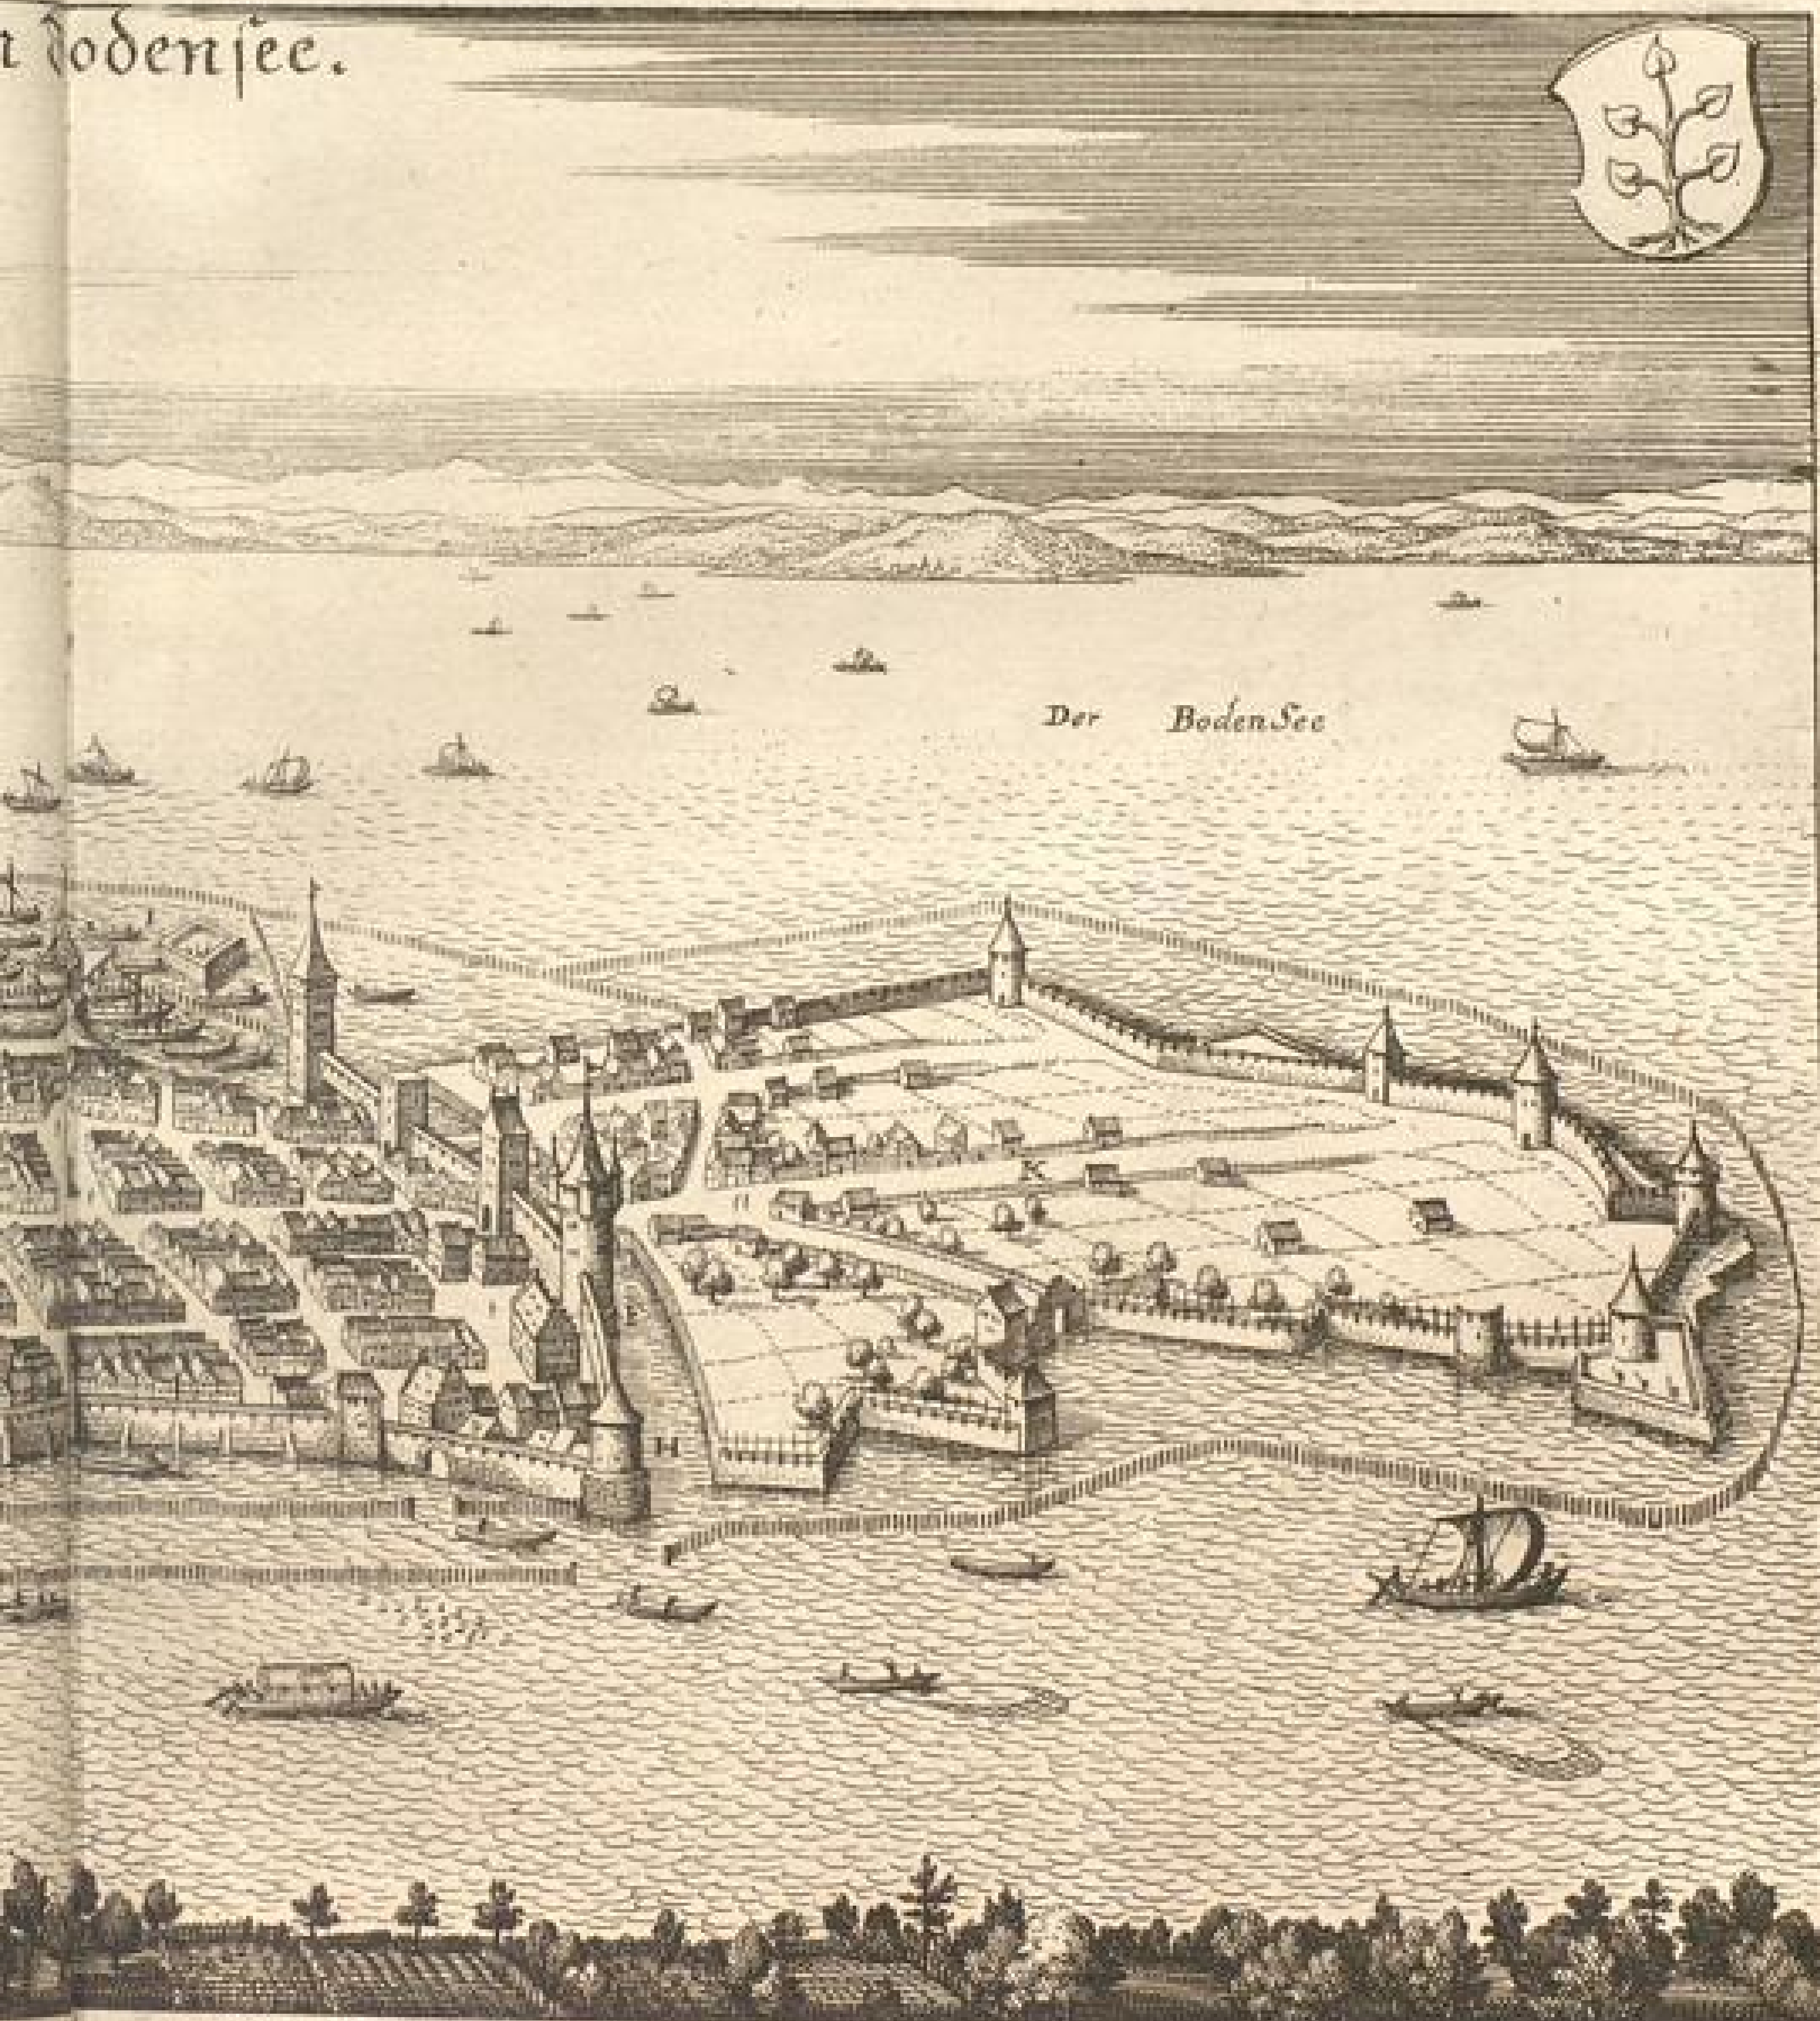

Der Bodensee.

F. S. Petter thürn. G. Zougkaiß. H. Diebsthürn. I. zwei neue weck. K. Die Isell. L. Bregentz.