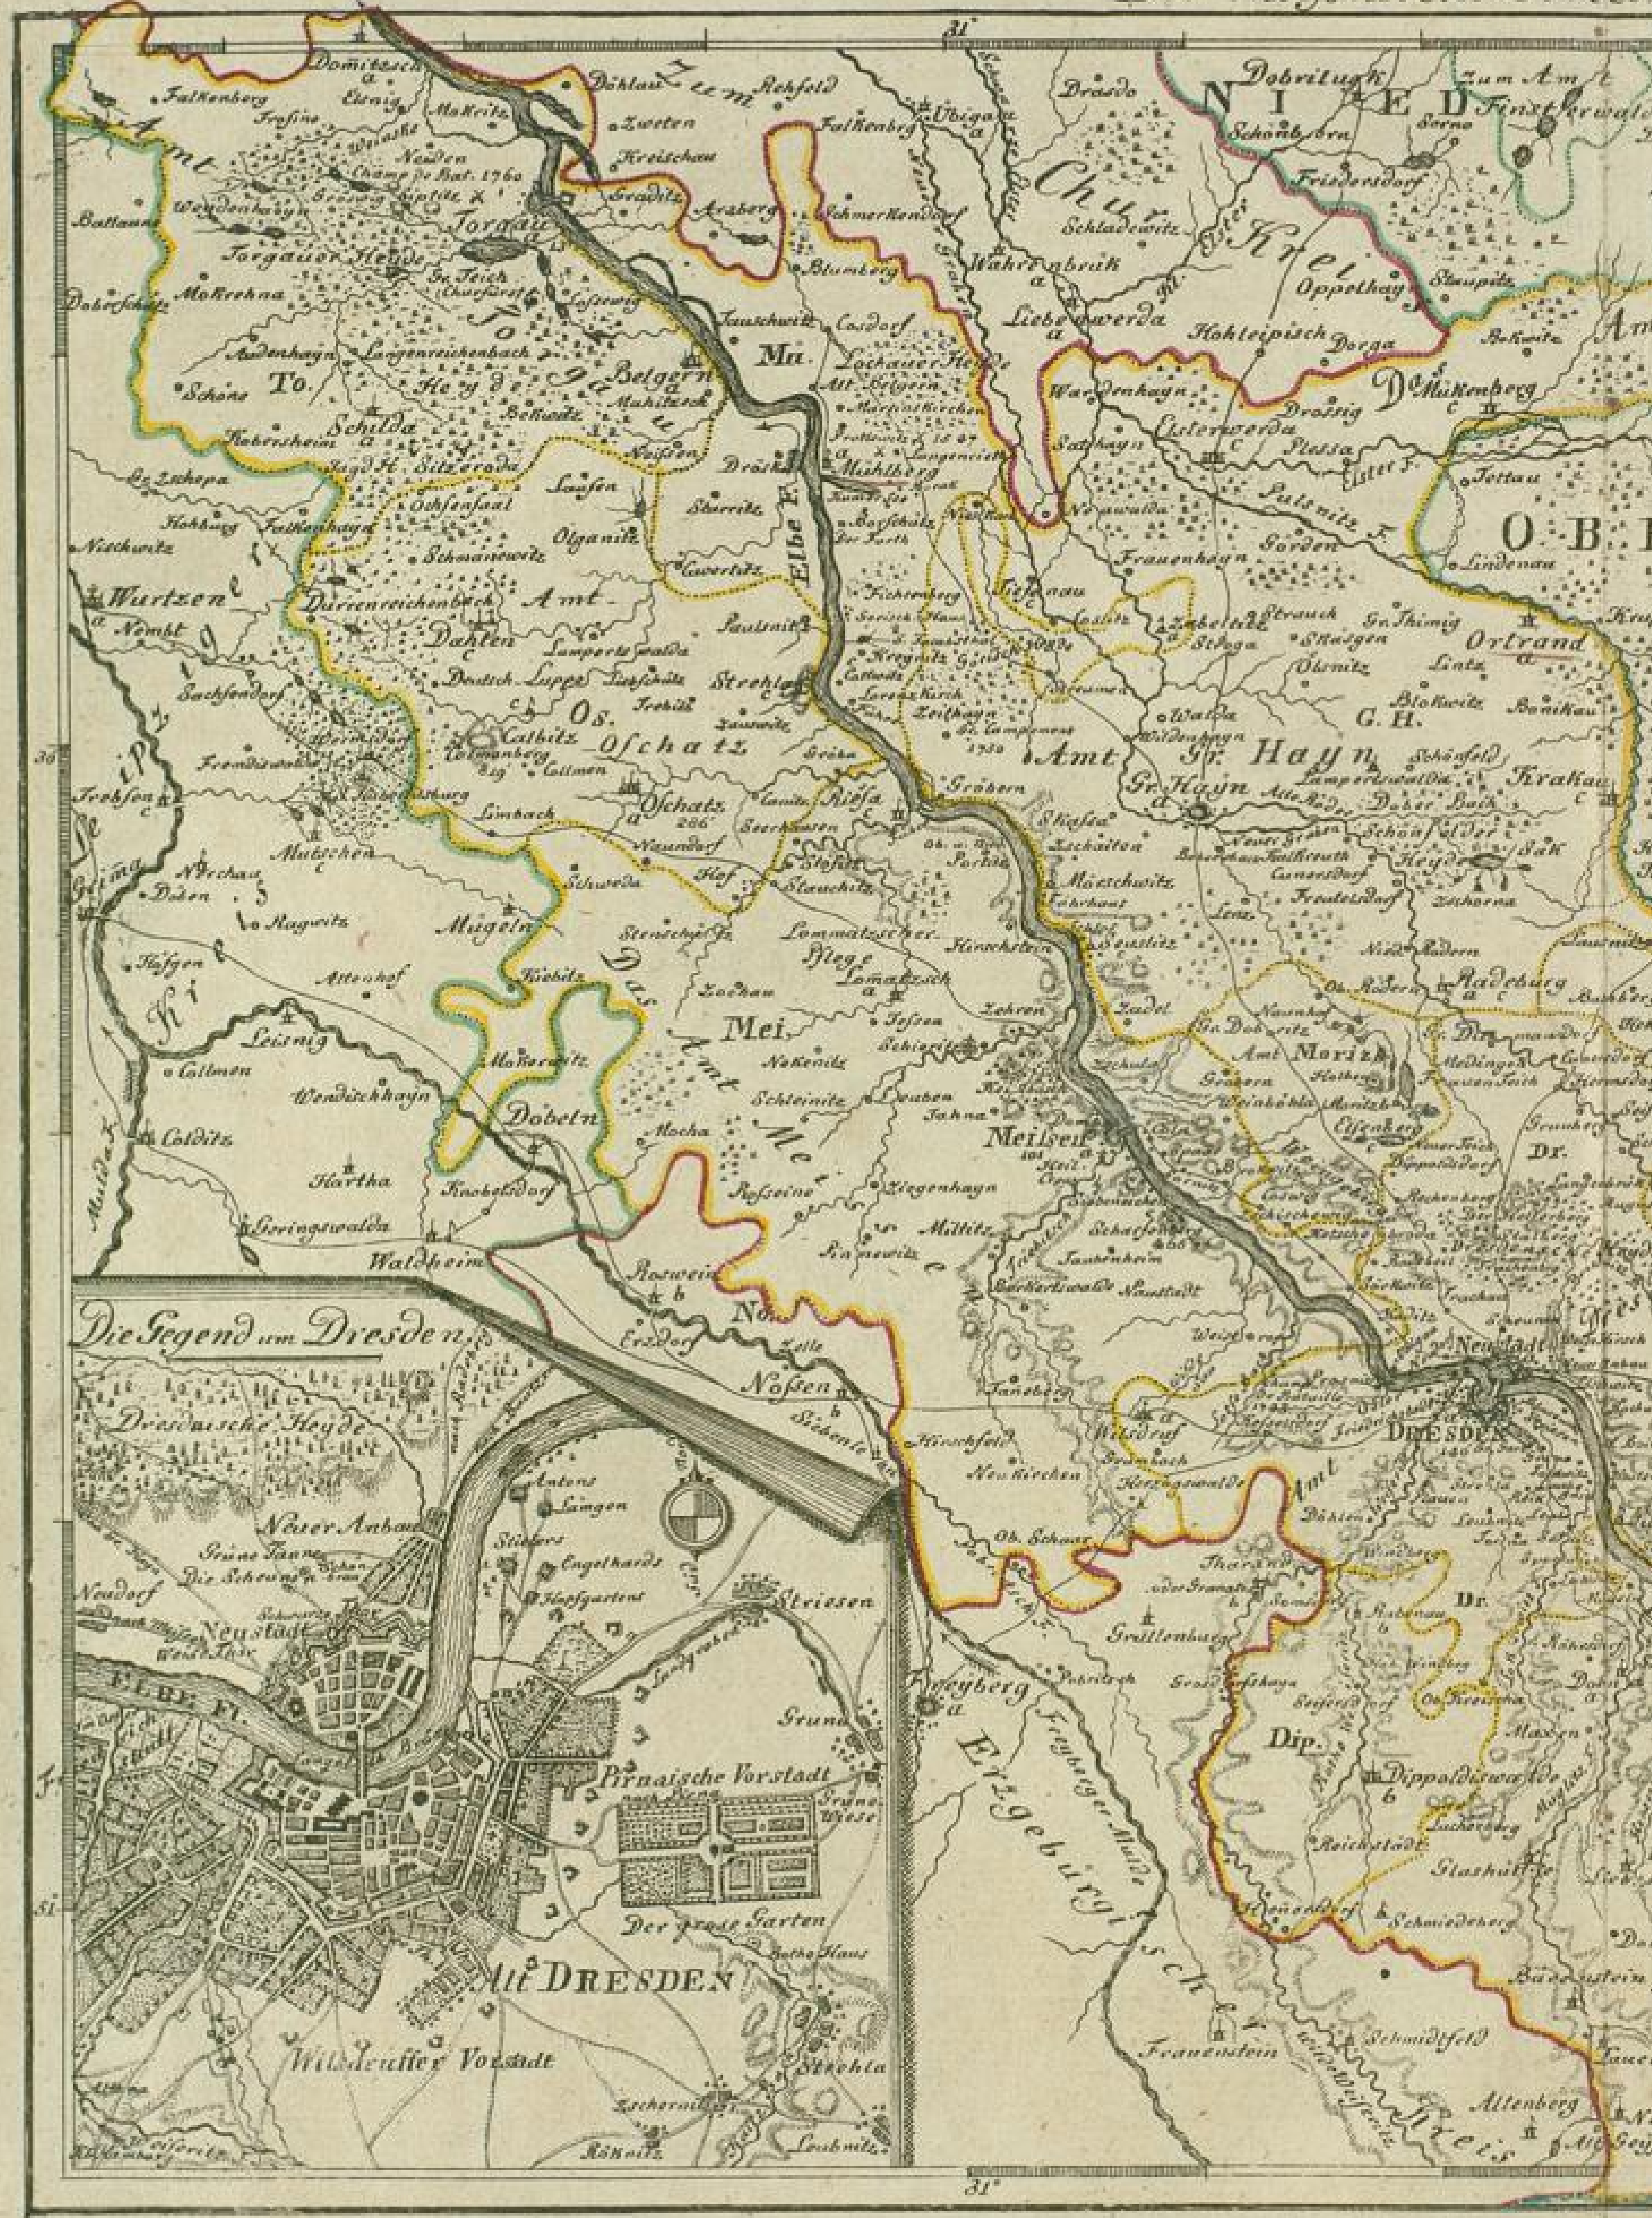

Badische Landesbibliothek Karlsruhe

Digitale Sammlung der Badischen Landesbibliothek Karlsruhe

Neuer Hand- und Staats-Atlas von dem Churfürstenthum Sachsen

Langen, Johann Elias

Leipzig, 1804

Der Meissnische Kreis.

[urn:nbn:de:bsz:31-118867](https://nbn-resolving.org/urn:nbn:de:bsz:31-118867)

Der Meissnische Kreis gränzt gegen Norden an das Herzogthum Sachsen, (dem Chur-Kreis) gegen Osten an die Lausitz, gegen Süden an Böhmen u. den Erzgebirgischen Kreis, u. gegen Westen an den Leipsiger Kreis. Der Flächen-Inhalt beträgt 89½ Quadrat-Meile, u. wird von 360,000 Menschen bewohnt.

Dieser Strich Landes gehört zu den fruchtbarsten und bevölkertsten Provinzen des Deutschen Reichs, und bringt die vorzüglichsten Natur-Producte als Getraide, Holz, Wein, Obst, Honig, Hopfen, Flachs, Vieh-Schaafe u. Pferde zucht, Wild etc. in Menge hervor.