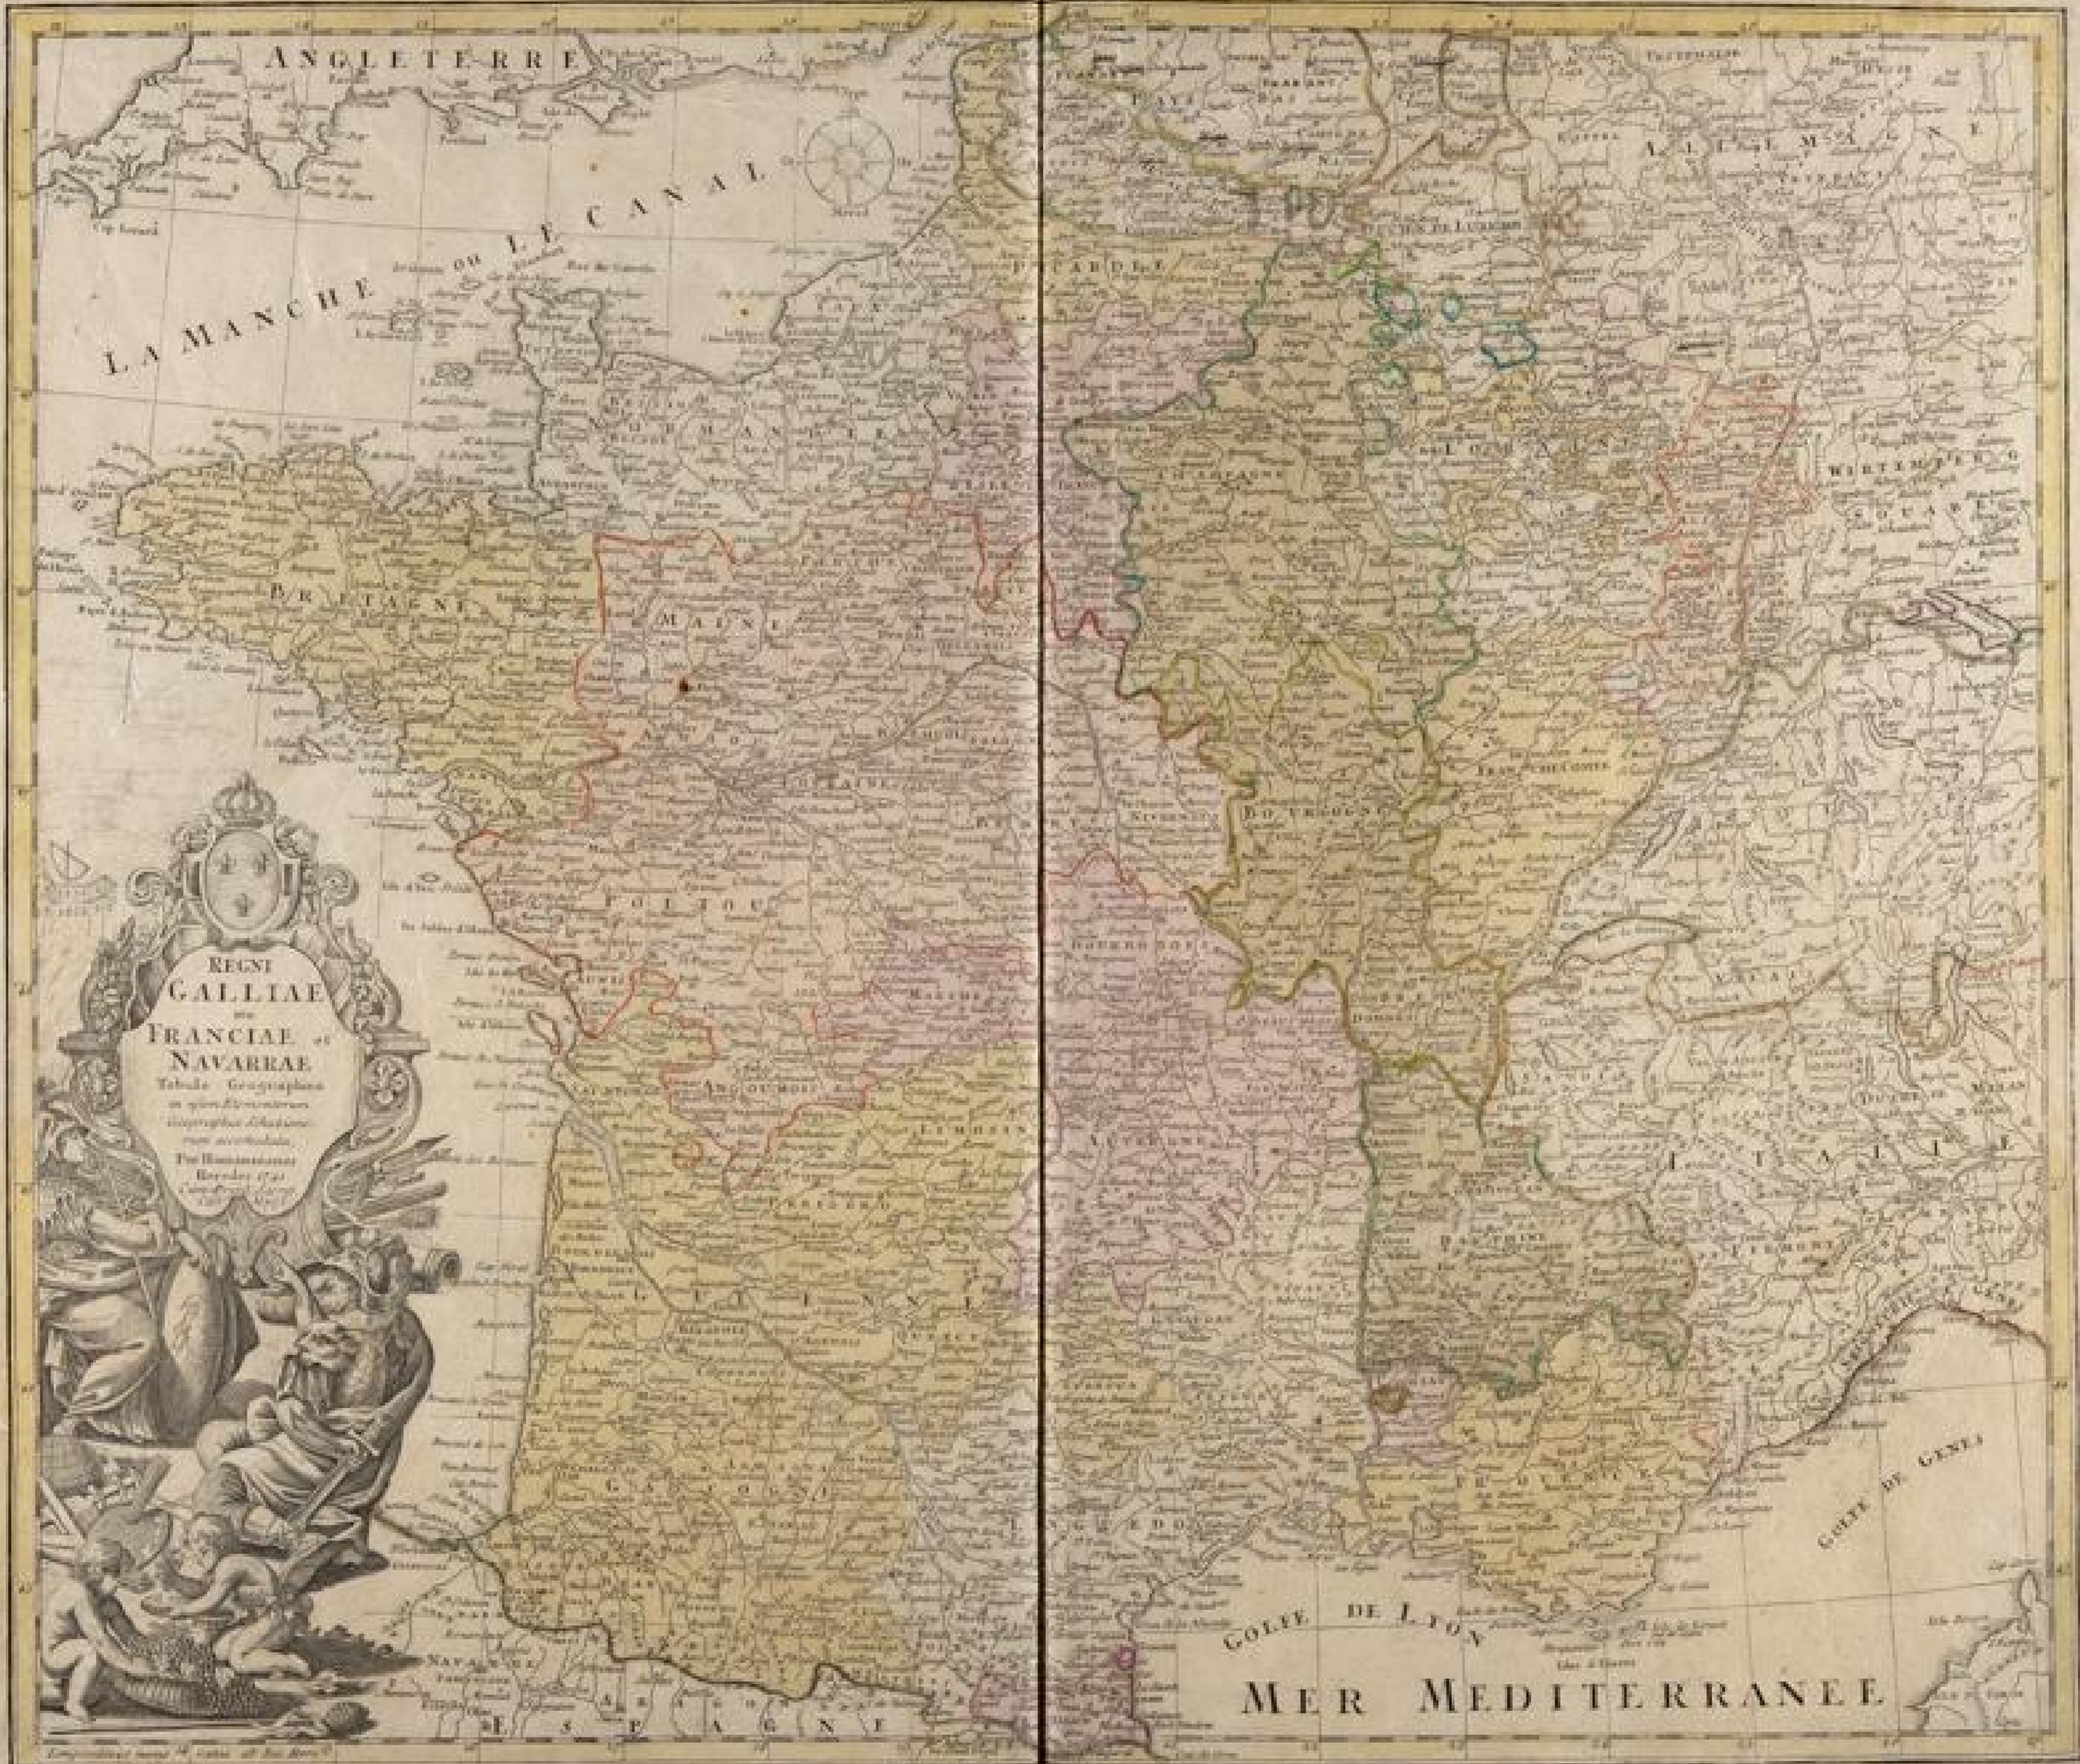

# **Badische Landesbibliothek Karlsruhe**

**Digitale Sammlung der Badischen Landesbibliothek Karlsruhe**

## **Iohann Hübners Bequemer Schul Atlas**

**Hübner, Johann**

**S.l., 1754**

Karte: Regni galliae seu Franciae et Navarrae [...]/Carte de france [...]

[urn:nbn:de:bsz:31-118710](https://nbn-resolving.org/urn:nbn:de:bsz:31-118710)

CARTE de FRANCE dessinée par GUILLAUME DE L'ISLE et accommodée par les Heritiers d'HOmann  
à l'instruction de la Société Royale l'Année 1741.

# CARTE de FRANCE dressee par GUILLAUME

a l'instruction de la Jeunesse

Liens communs de France de 1741. Liens de Paris à de Tolouse 2000 toises. Liens de France de l'Equateur de l'Equateur. Liens de Bretagne de l'Equateur. Liens de l'Equateur de l'Equateur de 2000 toises. Liens marines de France.