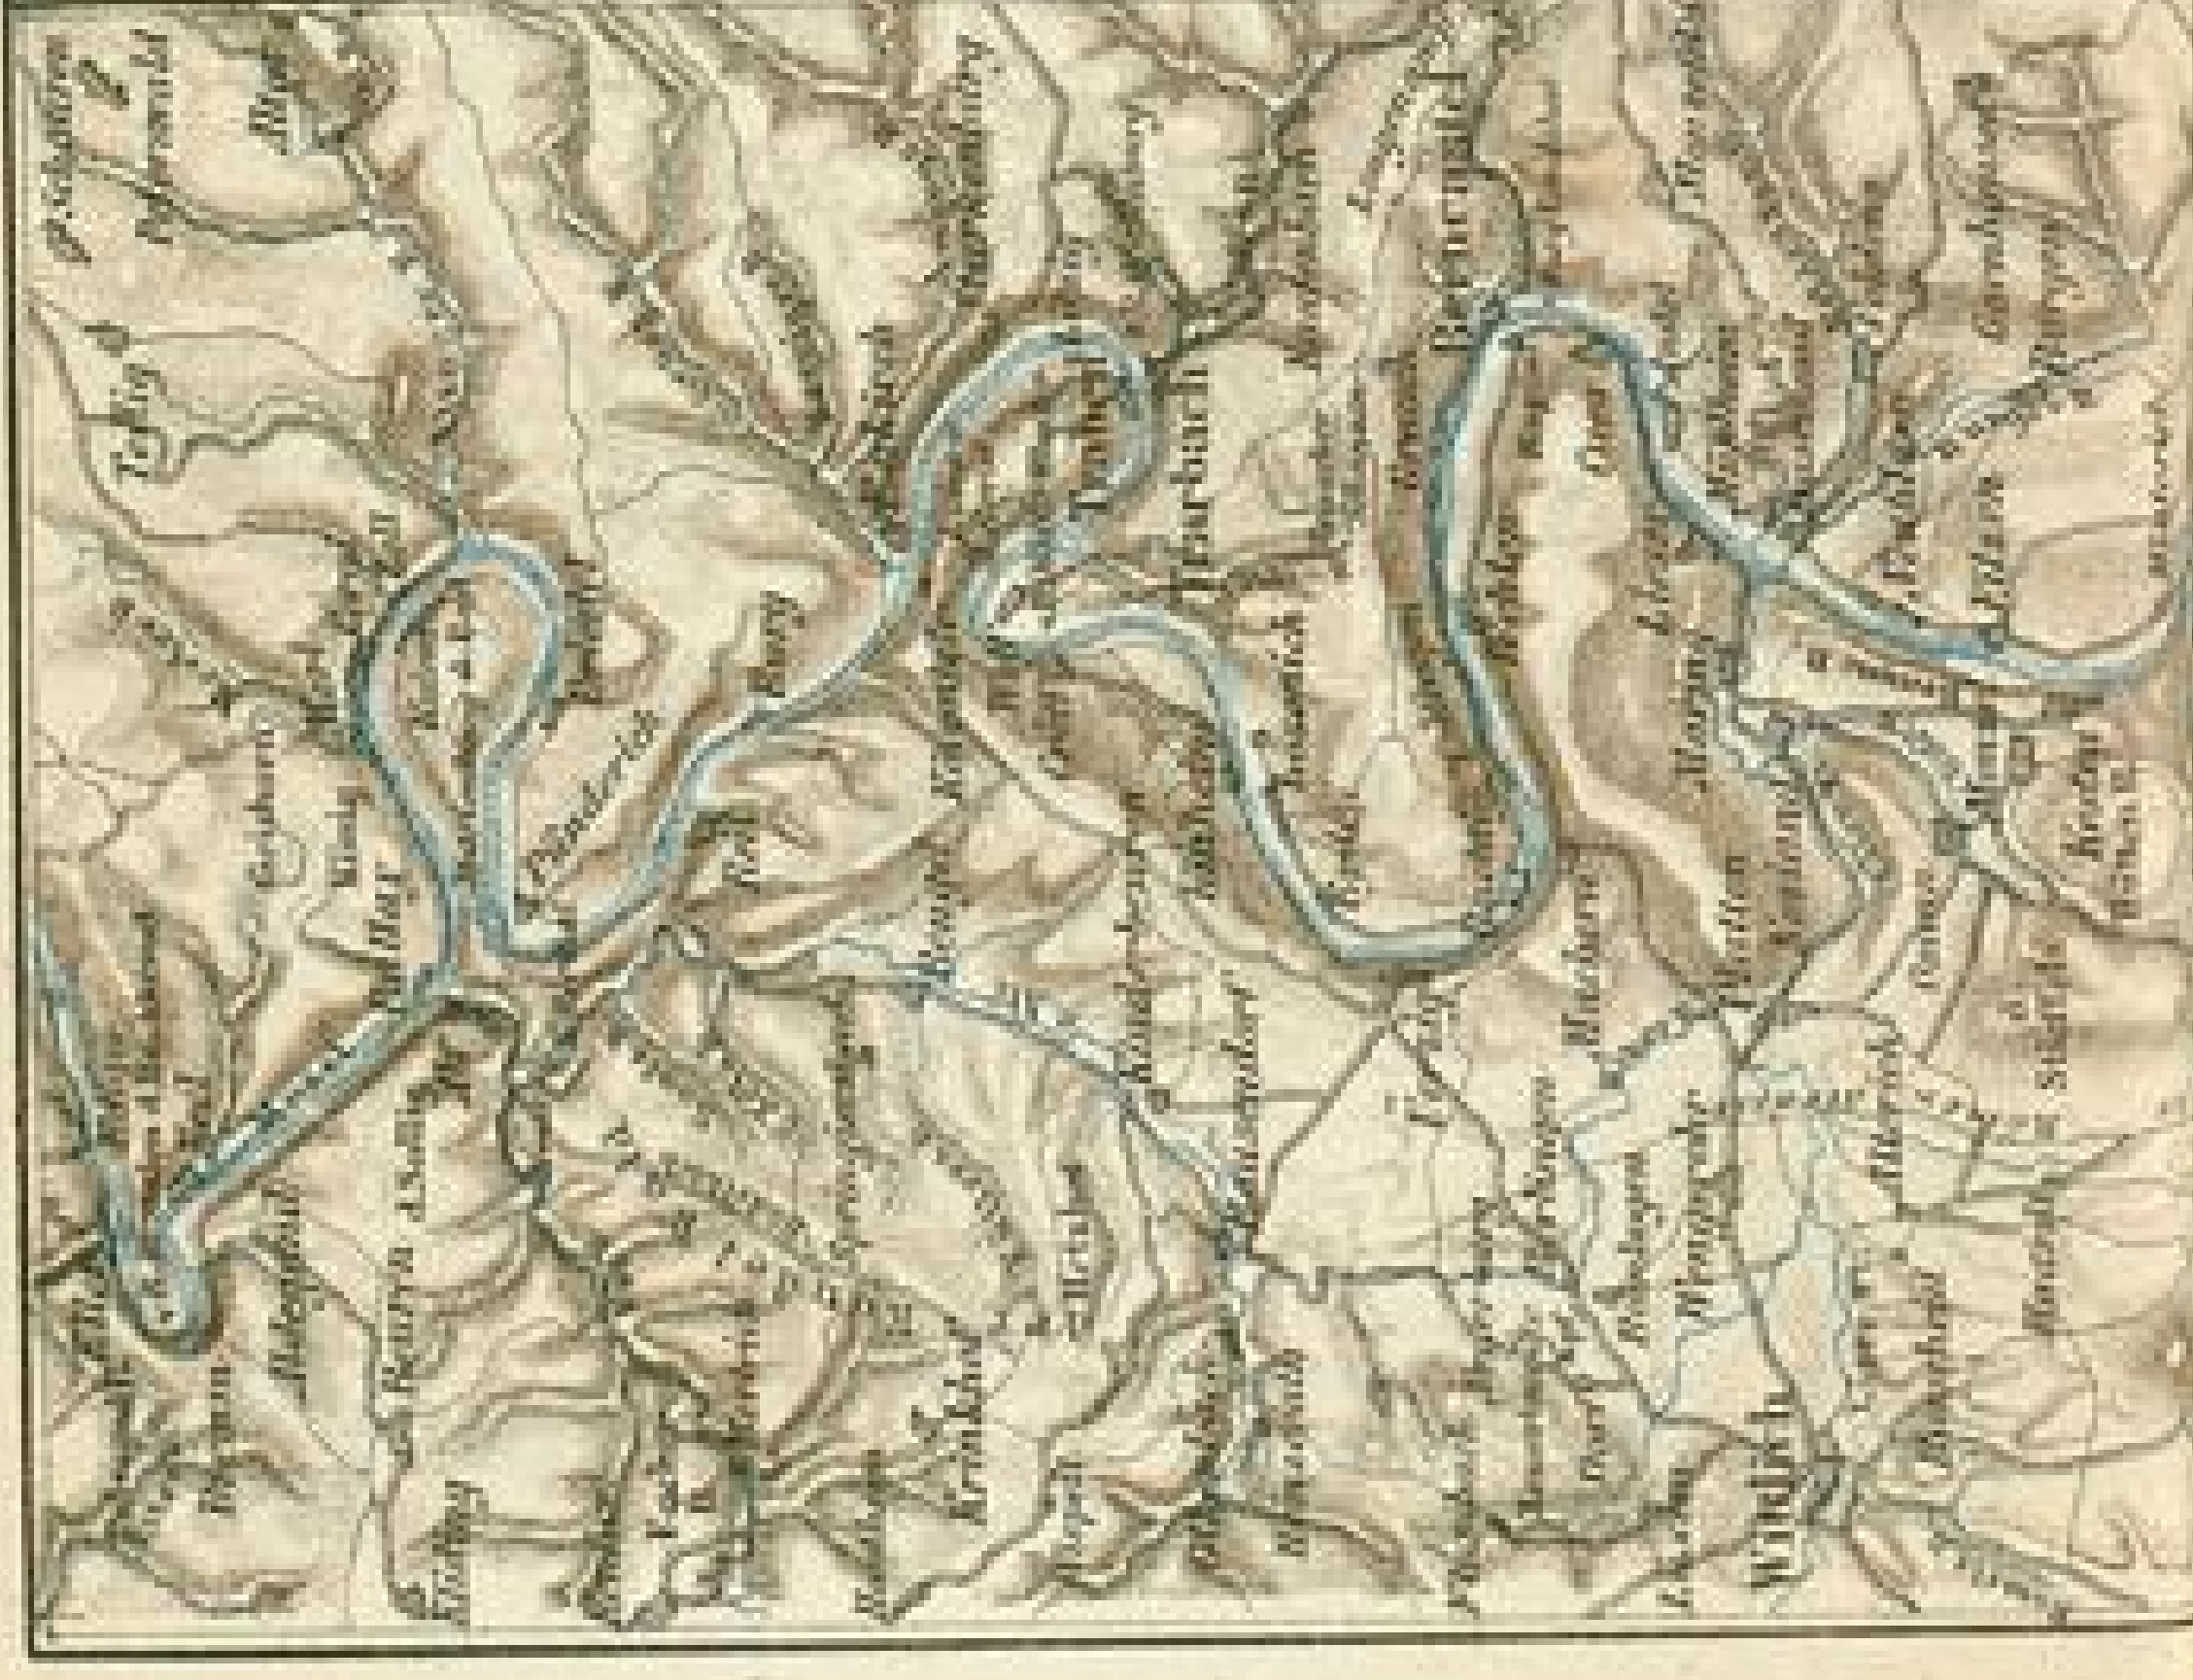

Badische Landesbibliothek Karlsruhe

Digitale Sammlung der Badischen Landesbibliothek Karlsruhe

Voigtländer's Rheinbuch

Voigtländer, Robert

Kreuznach, 1872

Karte: Die Mosel

[urn:nbn:de:bsz:31-122182](https://nbn-resolving.org/urn:nbn:de:bsz:31-122182)

1863. geogr. Anst. v. Ed. Wagner, Darmstadt. Creszmann, Verlag v. B. Voigtlaender.

DIE MOSEL
 von Coblenz bis Trier.

Maasstab : 1 : 293953,5

litth. geogr. Anst. v. Ed. Wagner, Darmstadt. Grenzach v. Karstein, Grenzach.