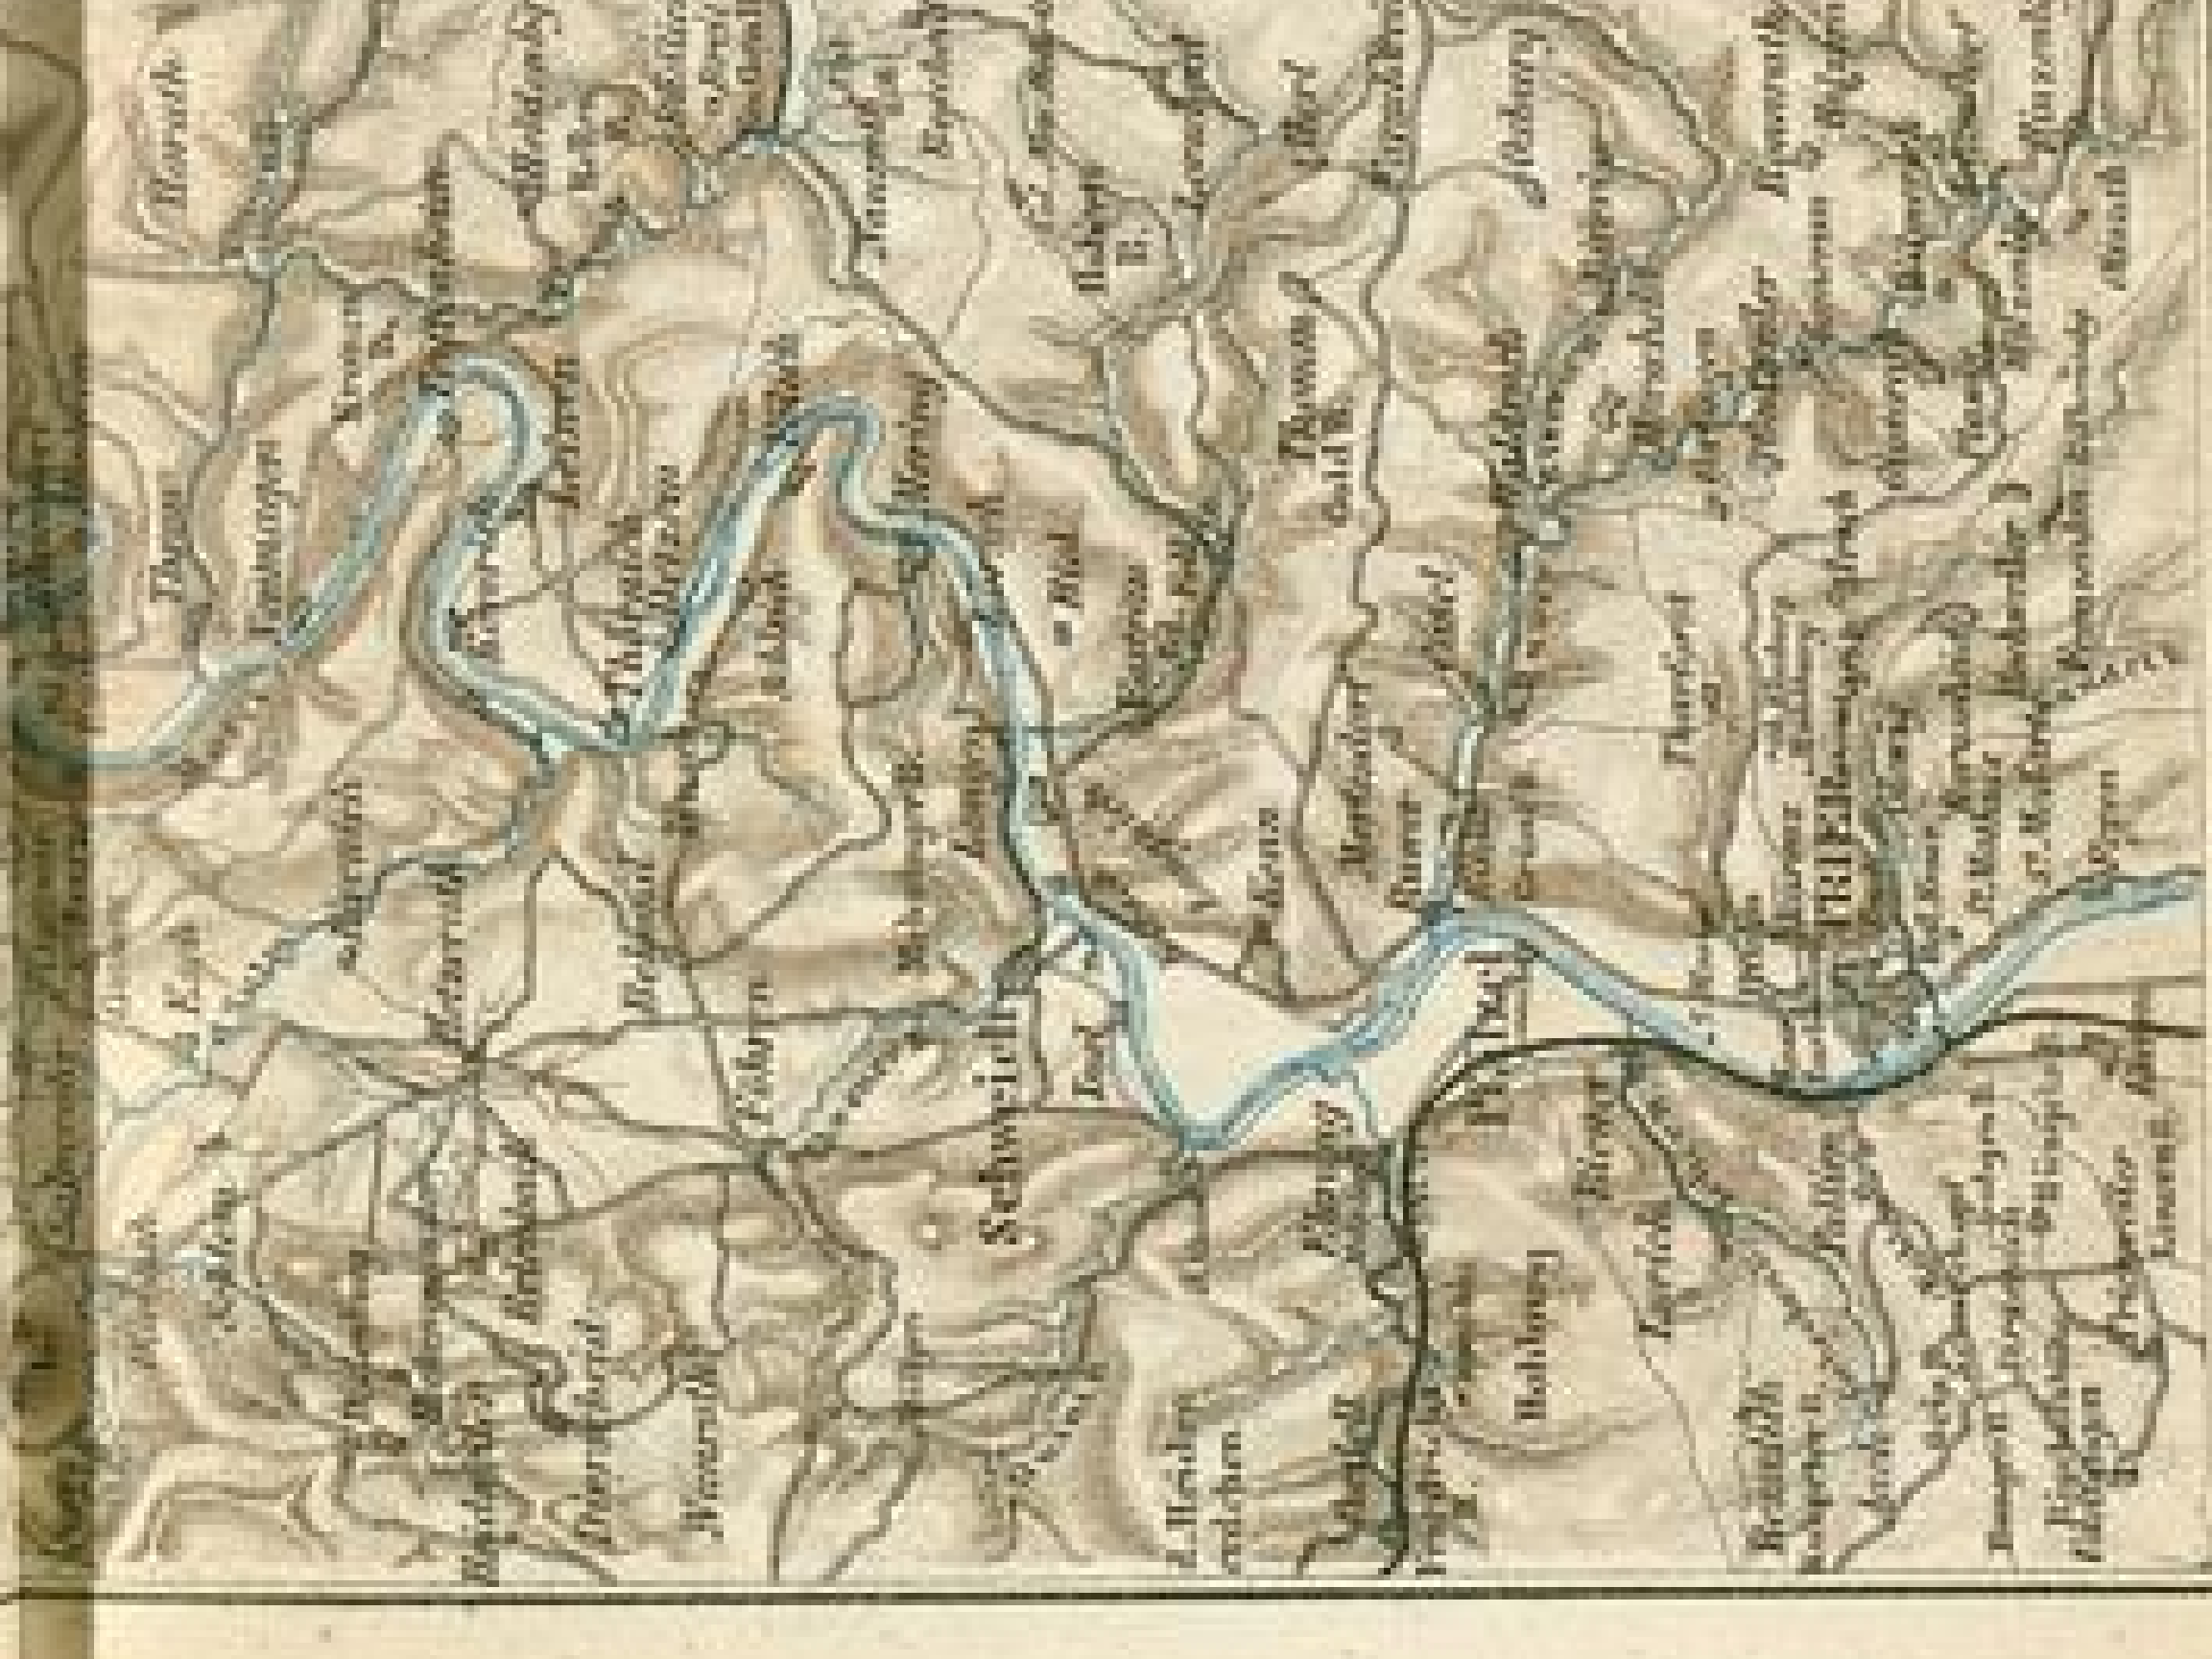

Badische Landesbibliothek Karlsruhe

Digitale Sammlung der Badischen Landesbibliothek Karlsruhe

Voigtländer's Rheinbuch

Voigtländer, Robert

Kreuznach, 1872

Karte: Die Mosel

[urn:nbn:de:bsz:31-122182](https://nbn-resolving.org/urn:nbn:de:bsz:31-122182)

1863. geogr. Anst. v. Ed. Wagner, Darmstadt. Creszmann, Verlag v. B. Voigtlaender.

DIE MOSEL
 von Coblenz bis Trier.

Maasstab : 1 : 293953,5

litth. geogr. Anst. v. Ed. Wagner, Darmstadt. Grenzach v. Karstein, Grenzach.