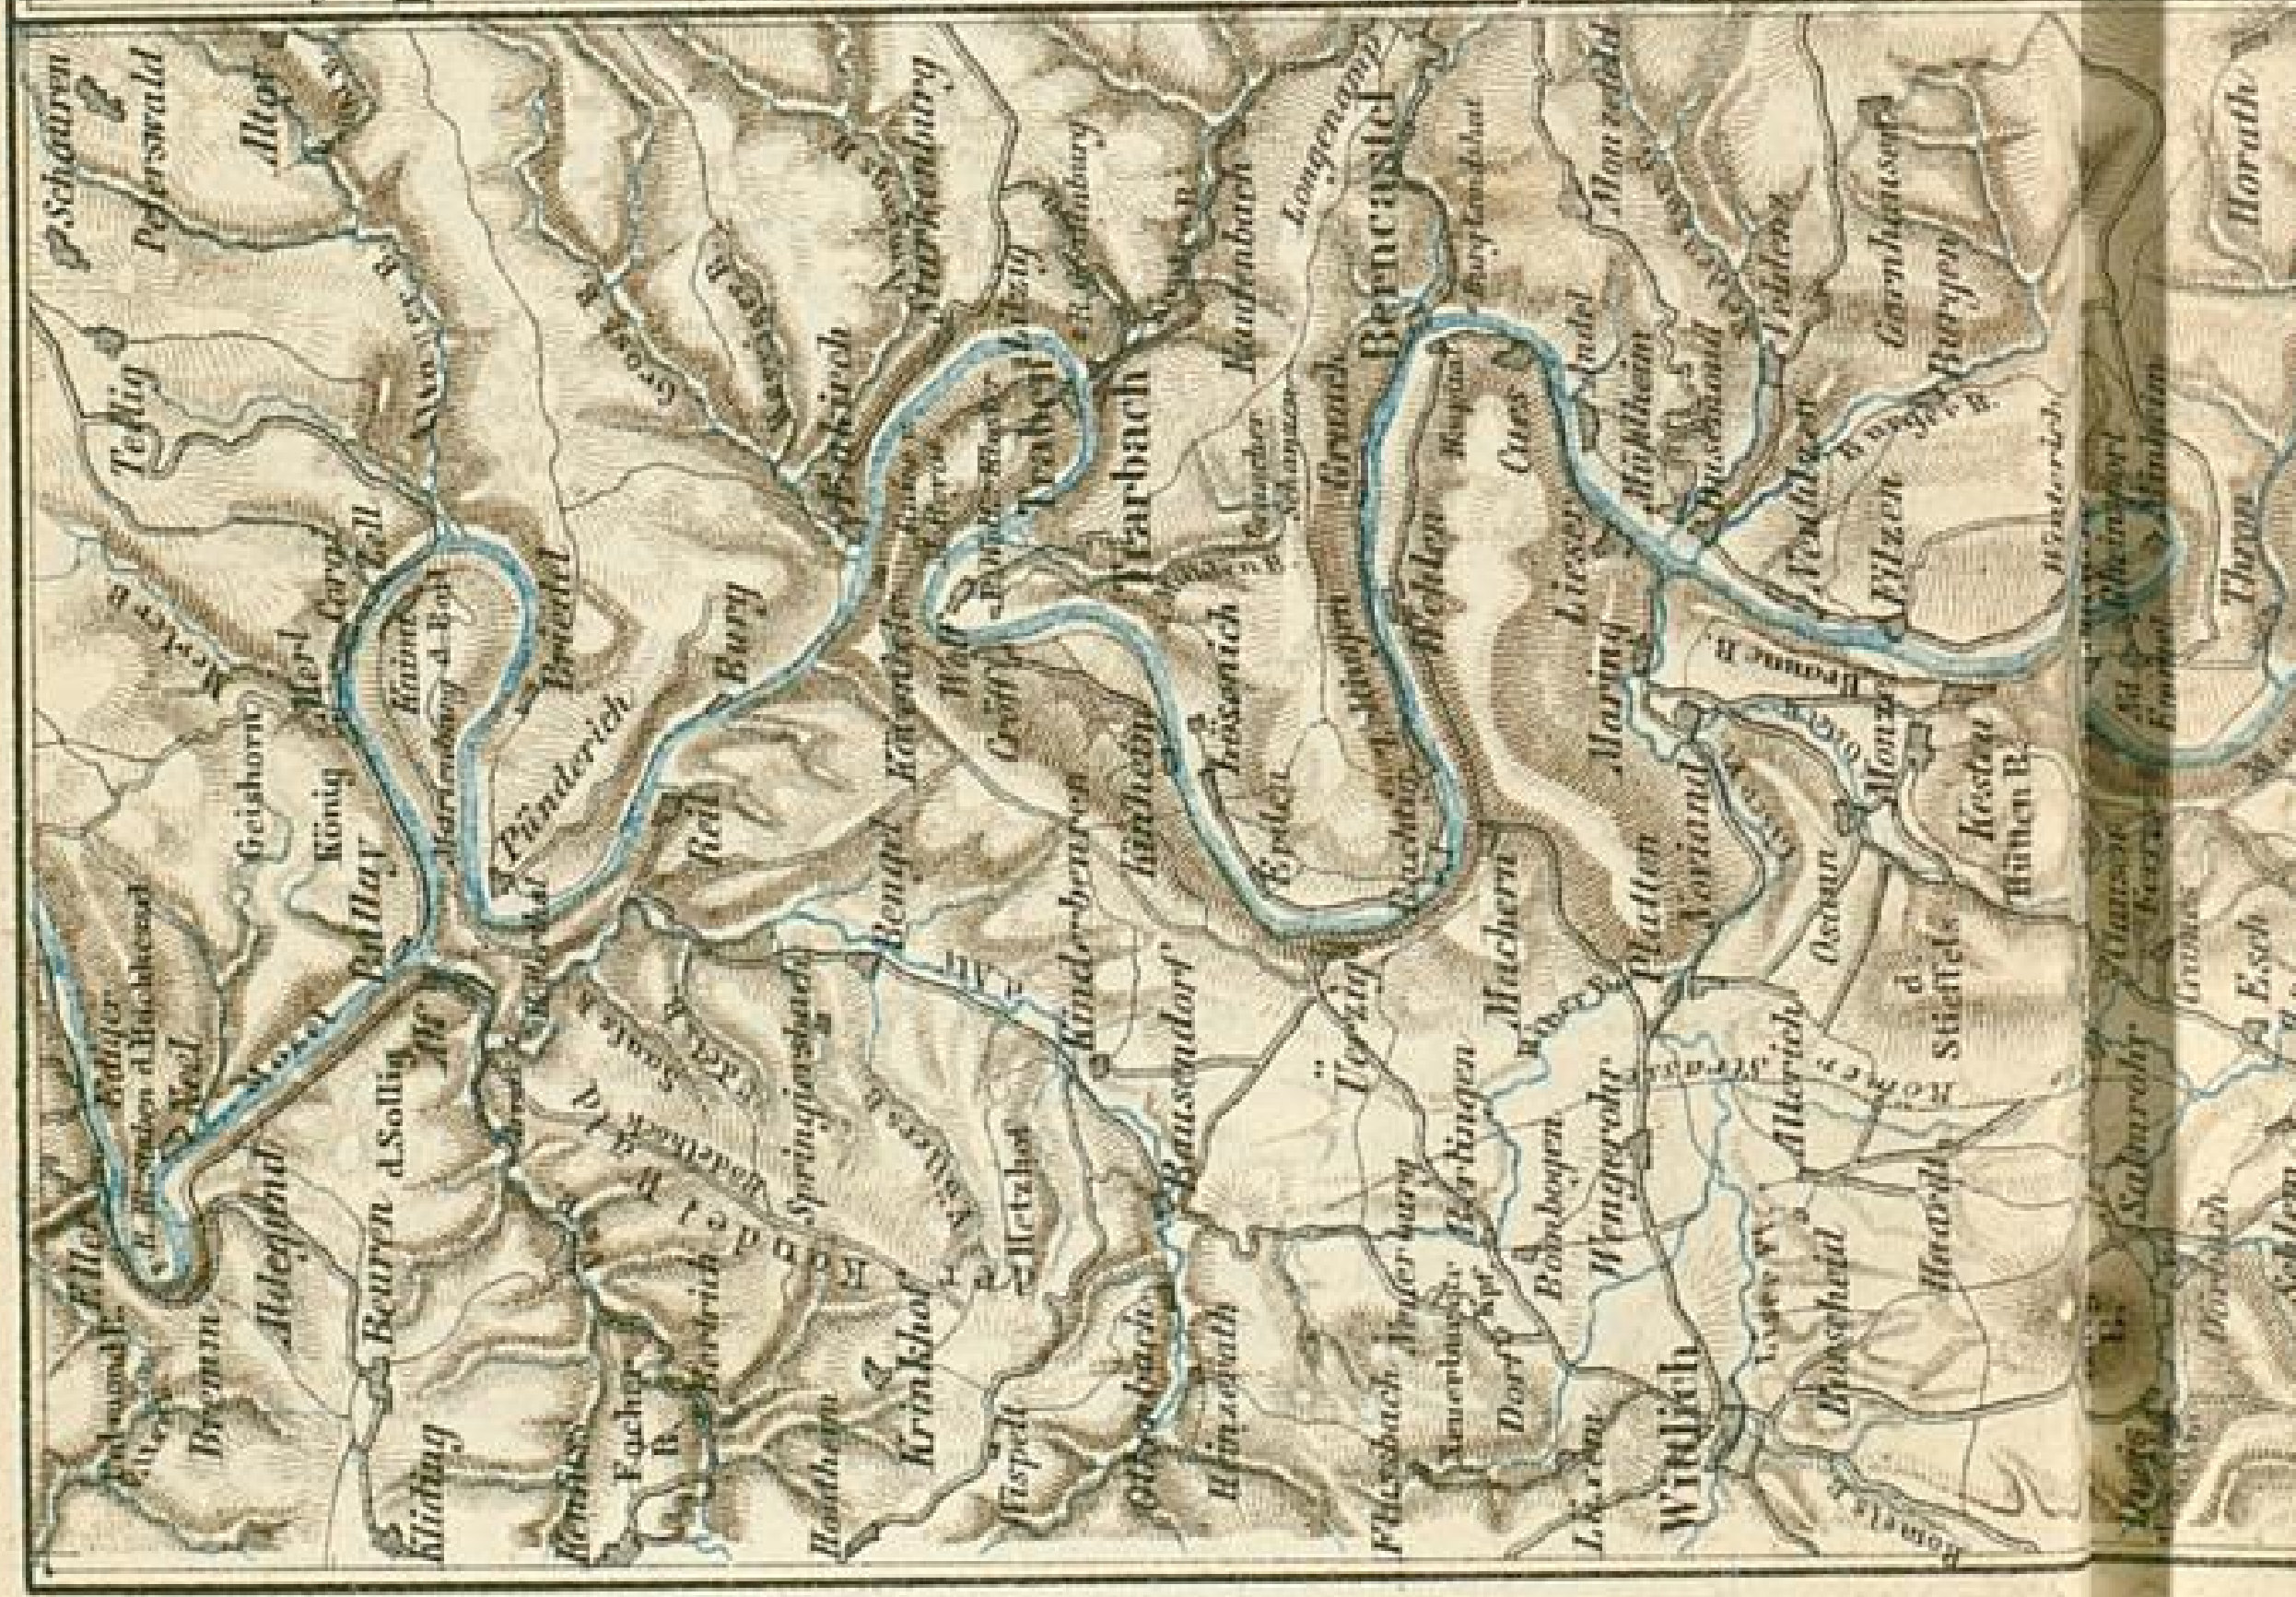

Badische Landesbibliothek Karlsruhe

Digitale Sammlung der Badischen Landesbibliothek Karlsruhe

Voigtländer's Rheinbuch

Voigtländer, Robert

Kreuznach, 1872

Karte: Die Mosel

[urn:nbn:de:bsz:31-122182](https://nbn-resolving.org/urn:nbn:de:bsz:31-122182)

1863. geogr. Anst. v. Ed. Wagner, Darmstadt. Creszmann, Verlag v. B. Voigtlaender.

DIE MOSEL
 von Coblenz bis Trier.

Maasstab : 1 : 293953,5

litth. geogr. Anst. v. Ed. Wagner, Darmstadt. Grenzach v. Karstein, Grenzach.