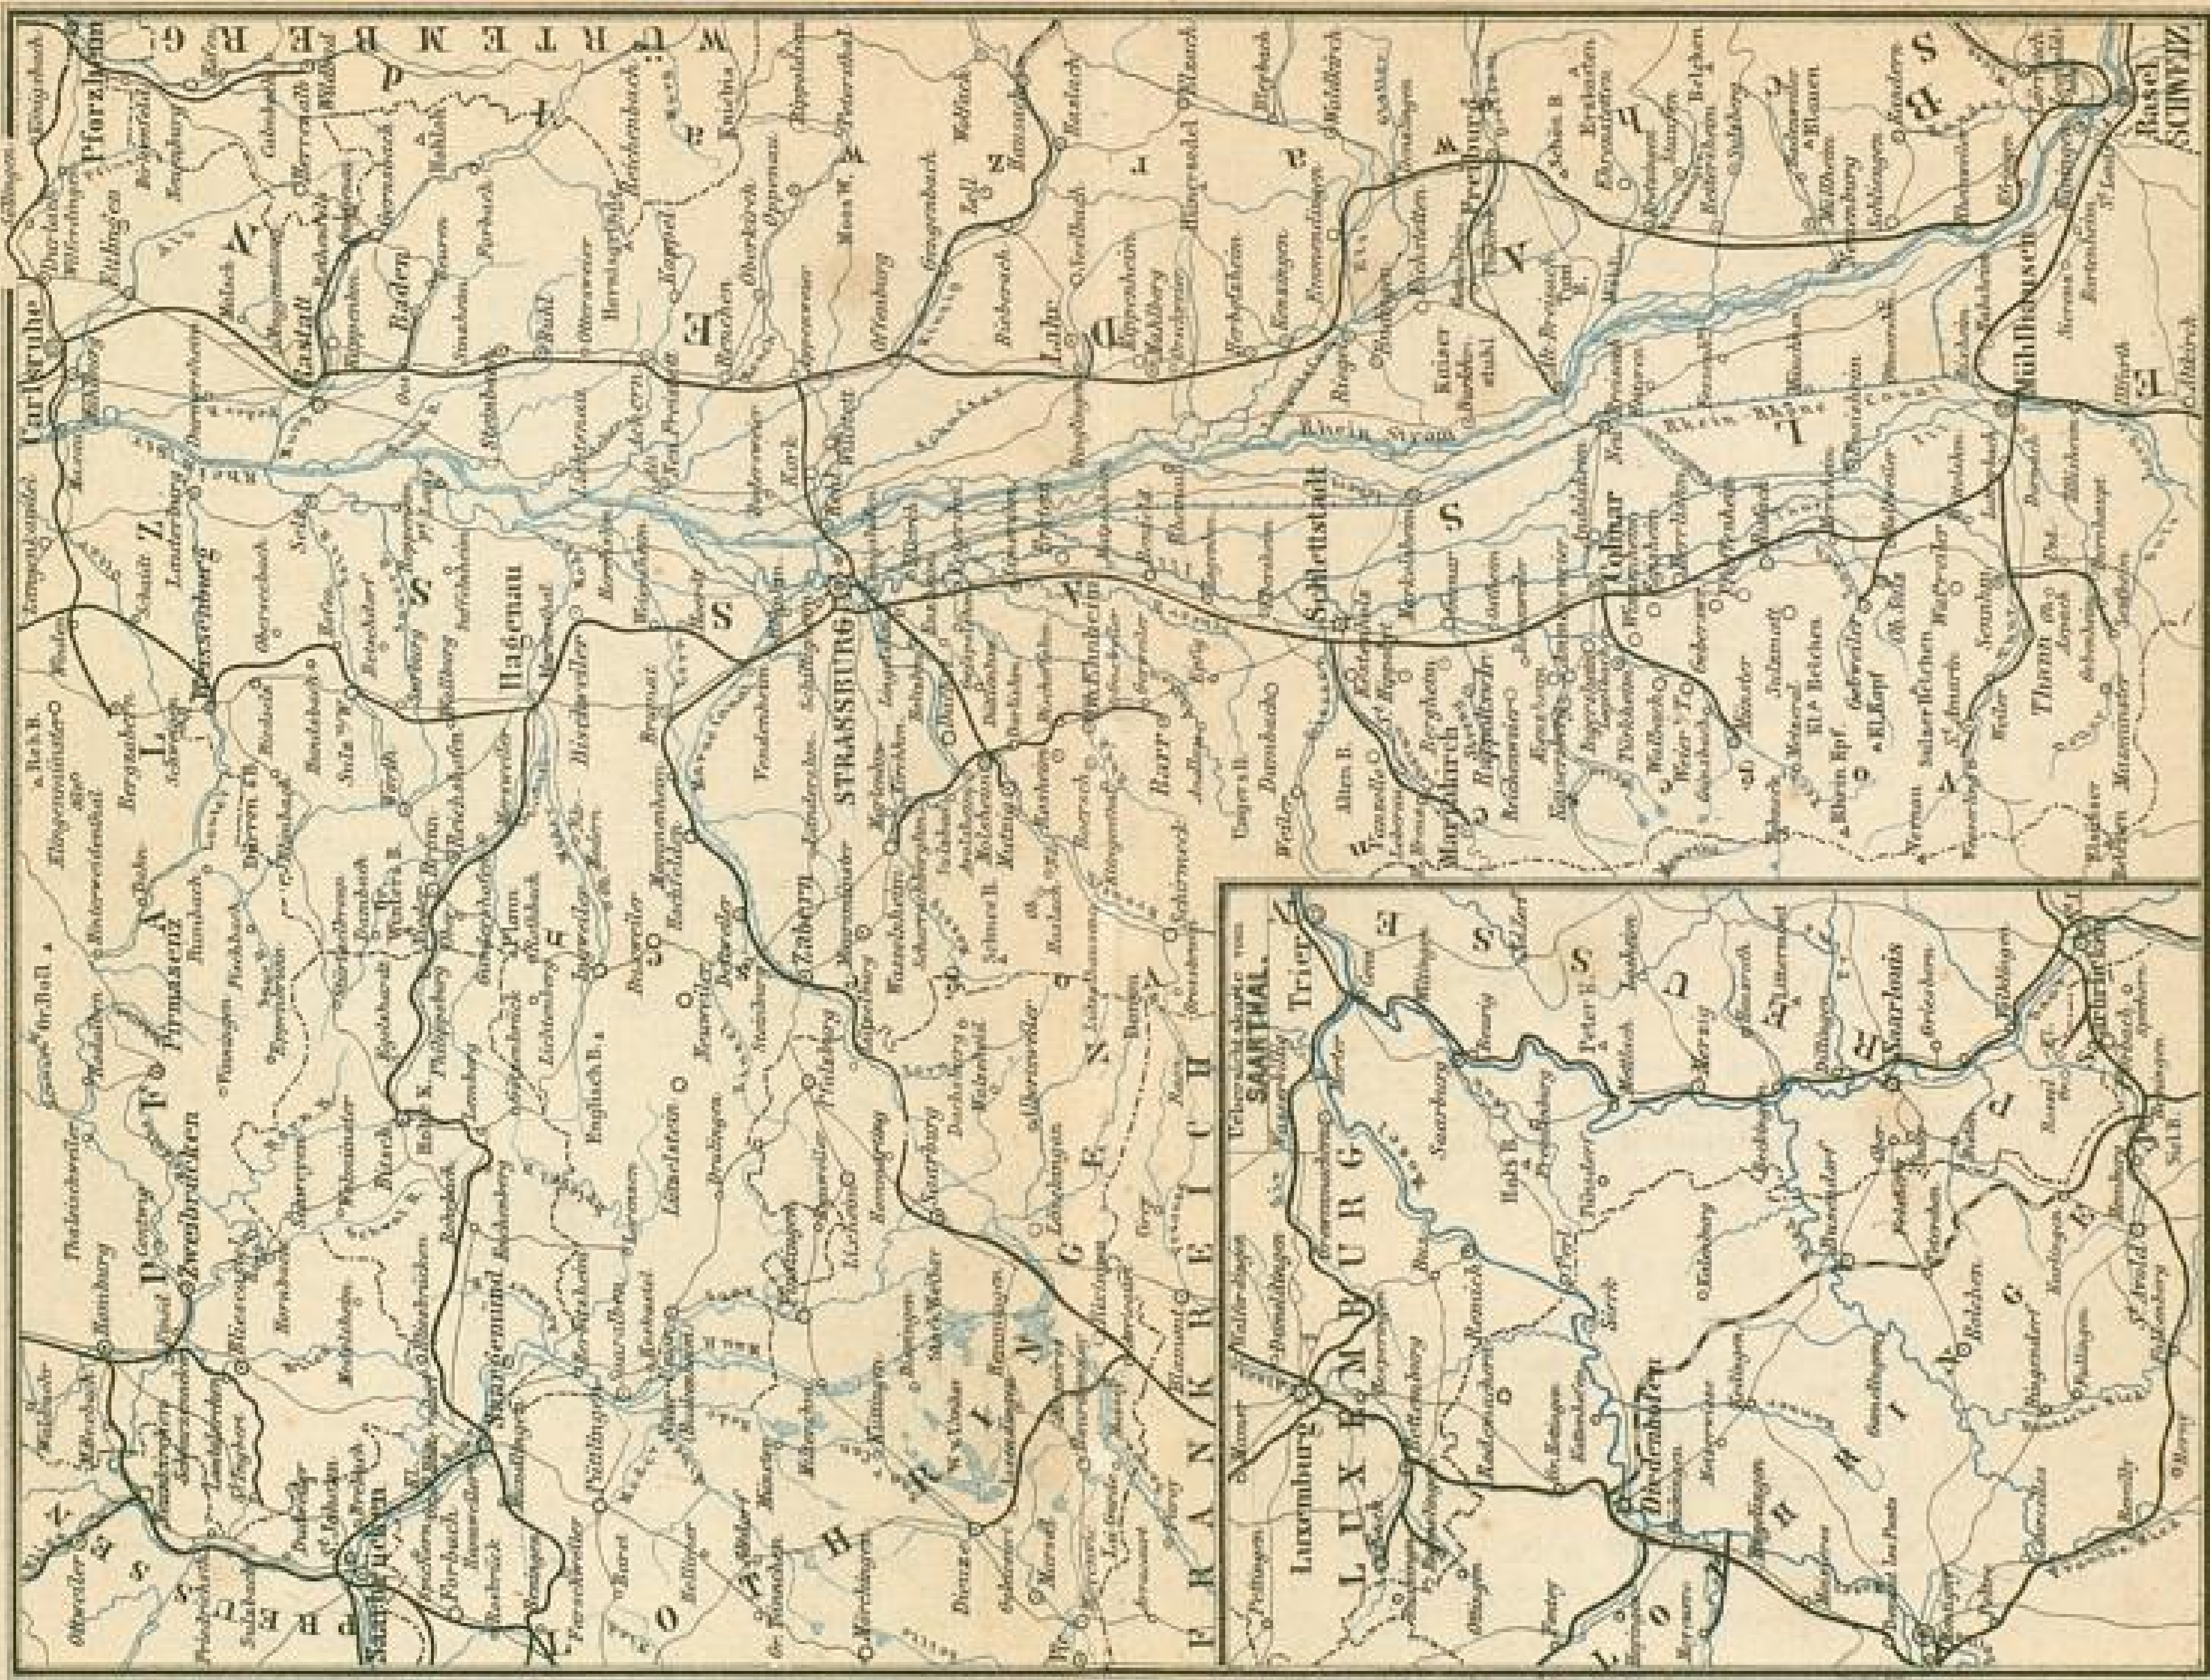

Badische Landesbibliothek Karlsruhe

Digitale Sammlung der Badischen Landesbibliothek Karlsruhe

Voigtländer's Rheinbuch

Voigtländer, Robert

Kreuznach, 1872

Karte: Elsass-Schwarzwald

[urn:nbn:de:bsz:31-122182](https://nbn-resolving.org/urn:nbn:de:bsz:31-122182)

ELSASS - SCHWARZWALD.

Lab. geogr. Anst. v. P. Nitzsch, Darmstadt.

1 Deutsche Meilen.

Gravichart v. Karstein.

ELSASS - SCHWARZWALD.

Lith. geogr. Anst. v. Ed. Wagner, Darmstadt. Deutsche Meilen.

Gezeichnet v. Karstein.