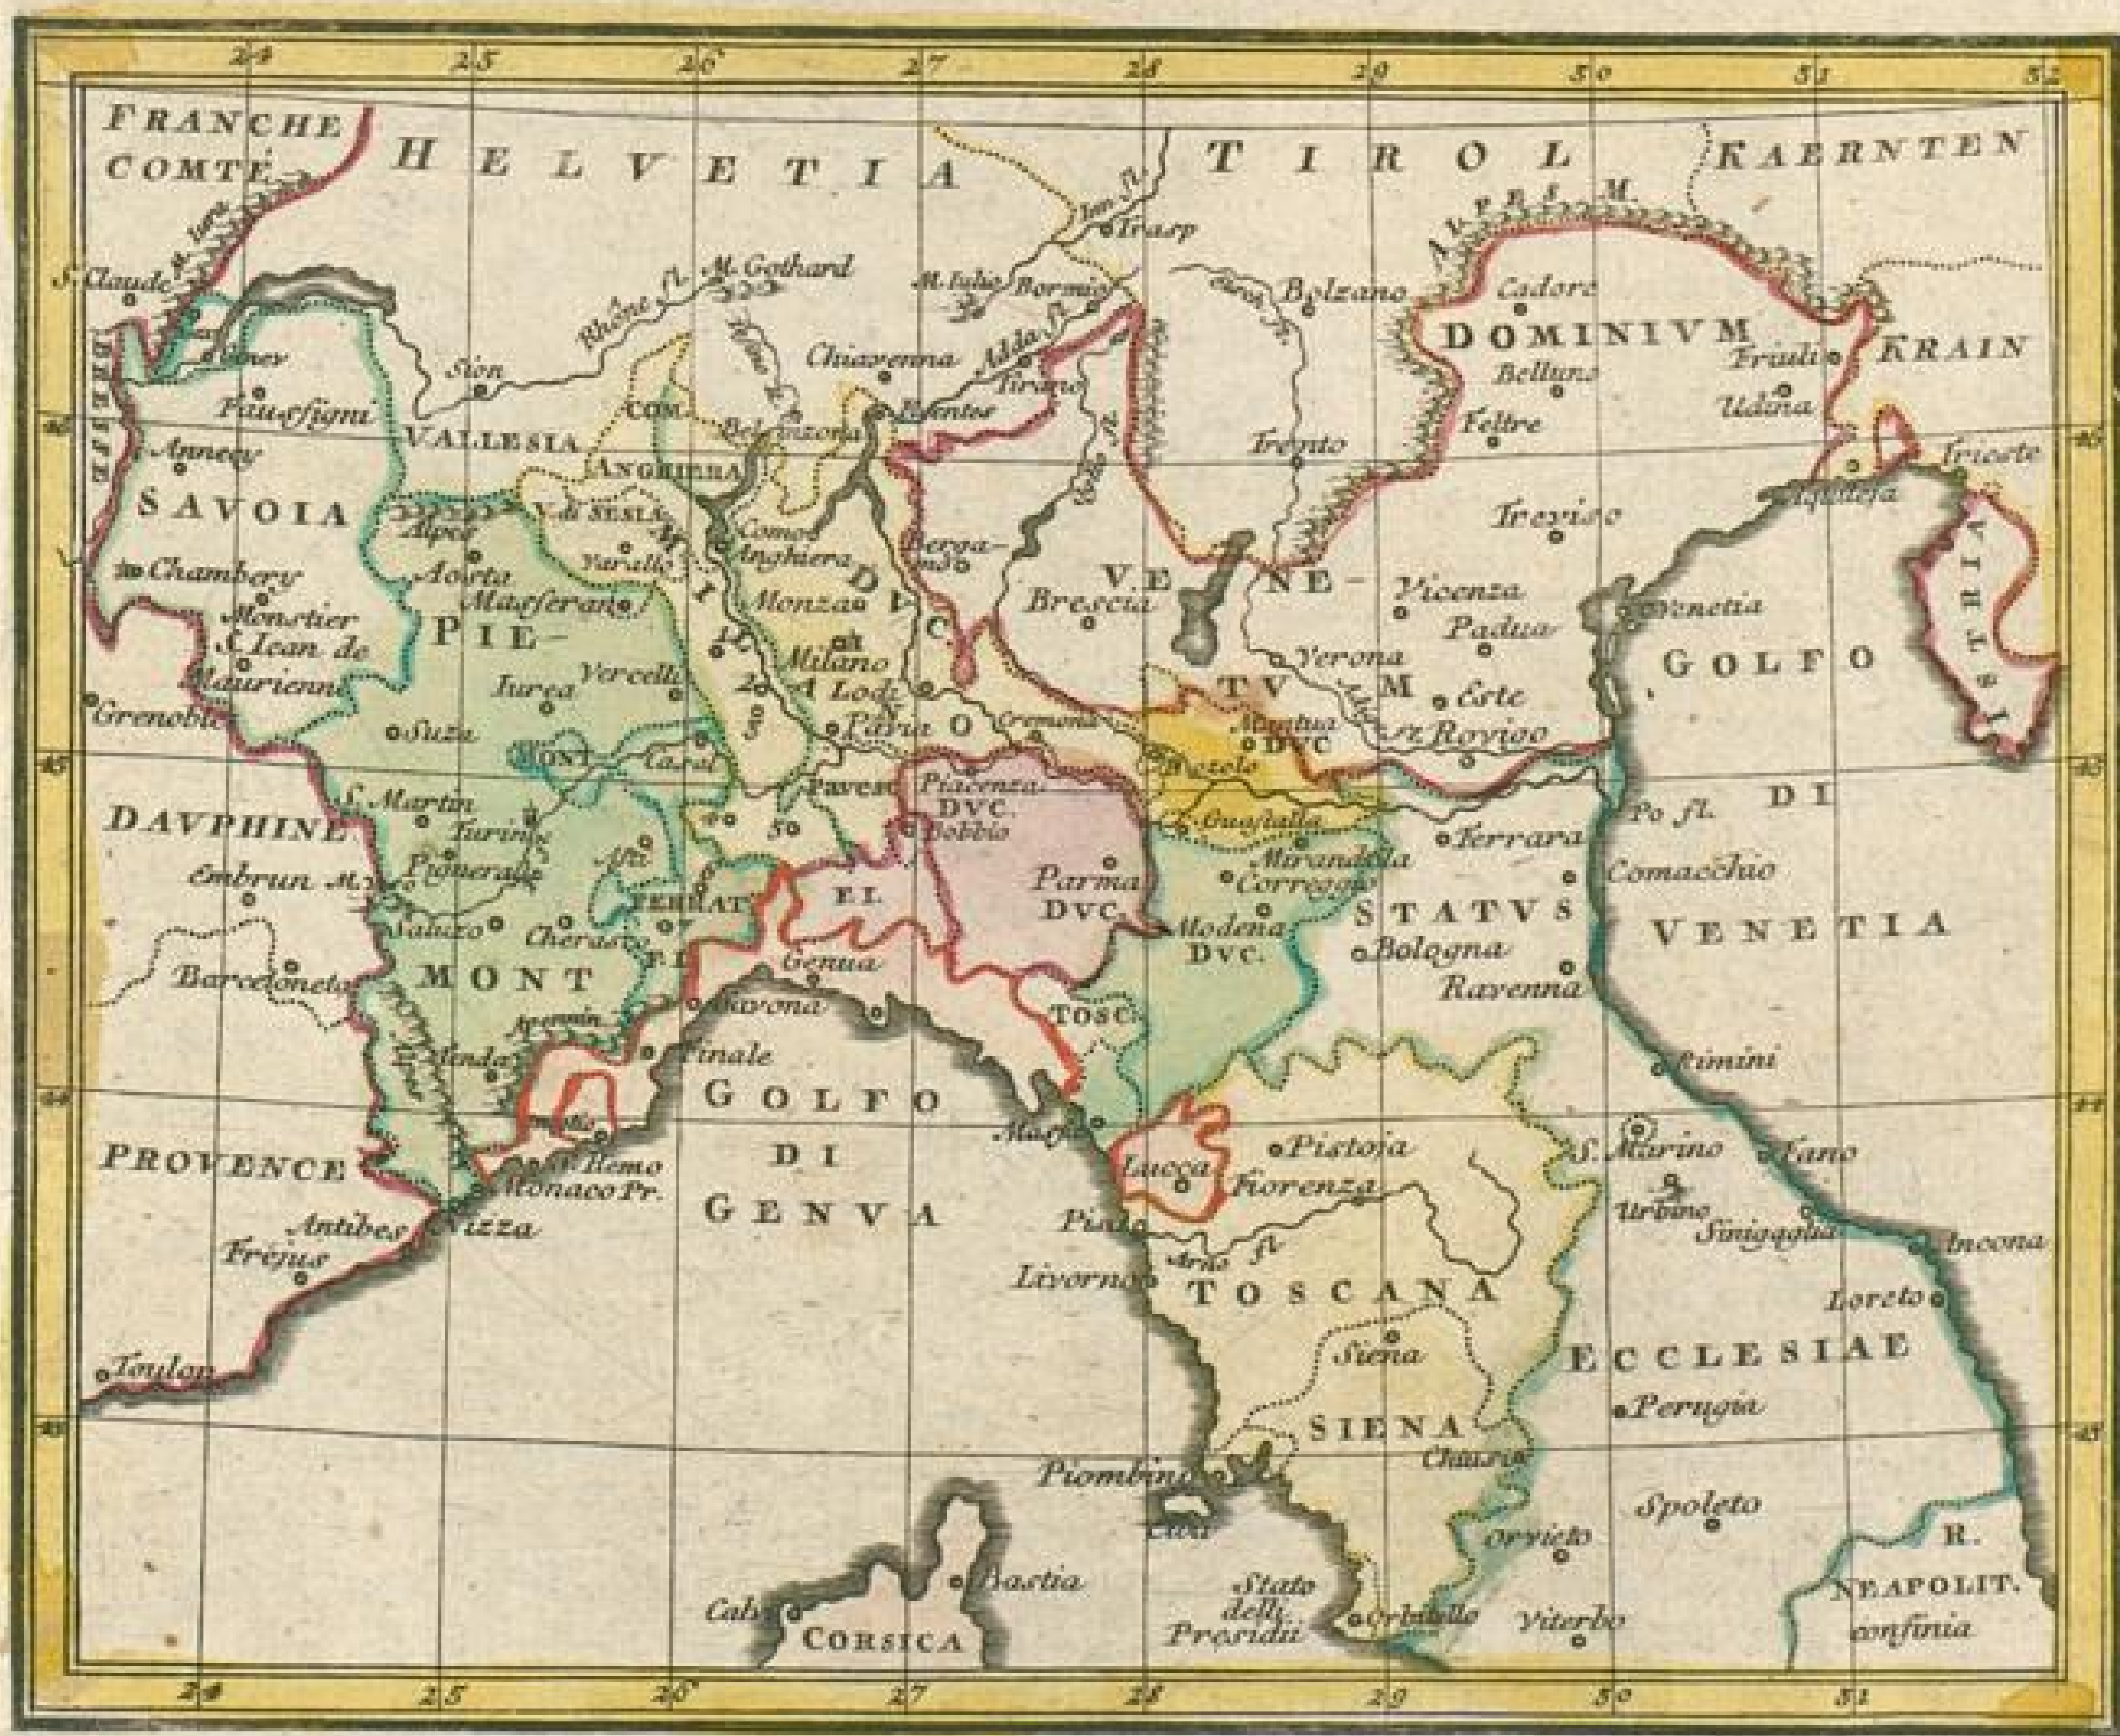

Badische Landesbibliothek Karlsruhe

Digitale Sammlung der Badischen Landesbibliothek Karlsruhe

Iohannis Michaelis Franzii Atlas Imperii

seu systema introductorium mapparum geographiae absolutae
Germanicae ...

... quae recentioris aevi faciem XXI mappis ob oculos ponit ..

Franz, Johann Michael

Goettingae, 1758

Karte: Delineatio regni Italici, [...]

[urn:nbn:de:bsz:31-125867](https://nbn-resolving.org/urn:nbn:de:bsz:31-125867)

**Delineatio REGNI ITALICI, seu potius reliquiarum
REGNI LONGOBARDICI, quae hodie LONGOBARDIA seu
Italica LOMBARDIA dicuntur, finibus Franciae**

Helvetiae, Germaniae, Dom. Veneti et St. Ecclesiae accurate distinctis.

*Explicatio Signorum V. di Sessia, Valle di Sessia FL. feuda Langharum, FL feuda
Imperialia. 1. Novara. 2. Vigevano. 5. Mortara in territ. Lomellino. 4. Alessandria.
5. Tortona. 6. Aquì. 7. Spigno*

*Pro Scala null notandum, unum gradum latitudinis complecti 60 miliaria comūnia
Italica, et 15 miliaria Germanica.*