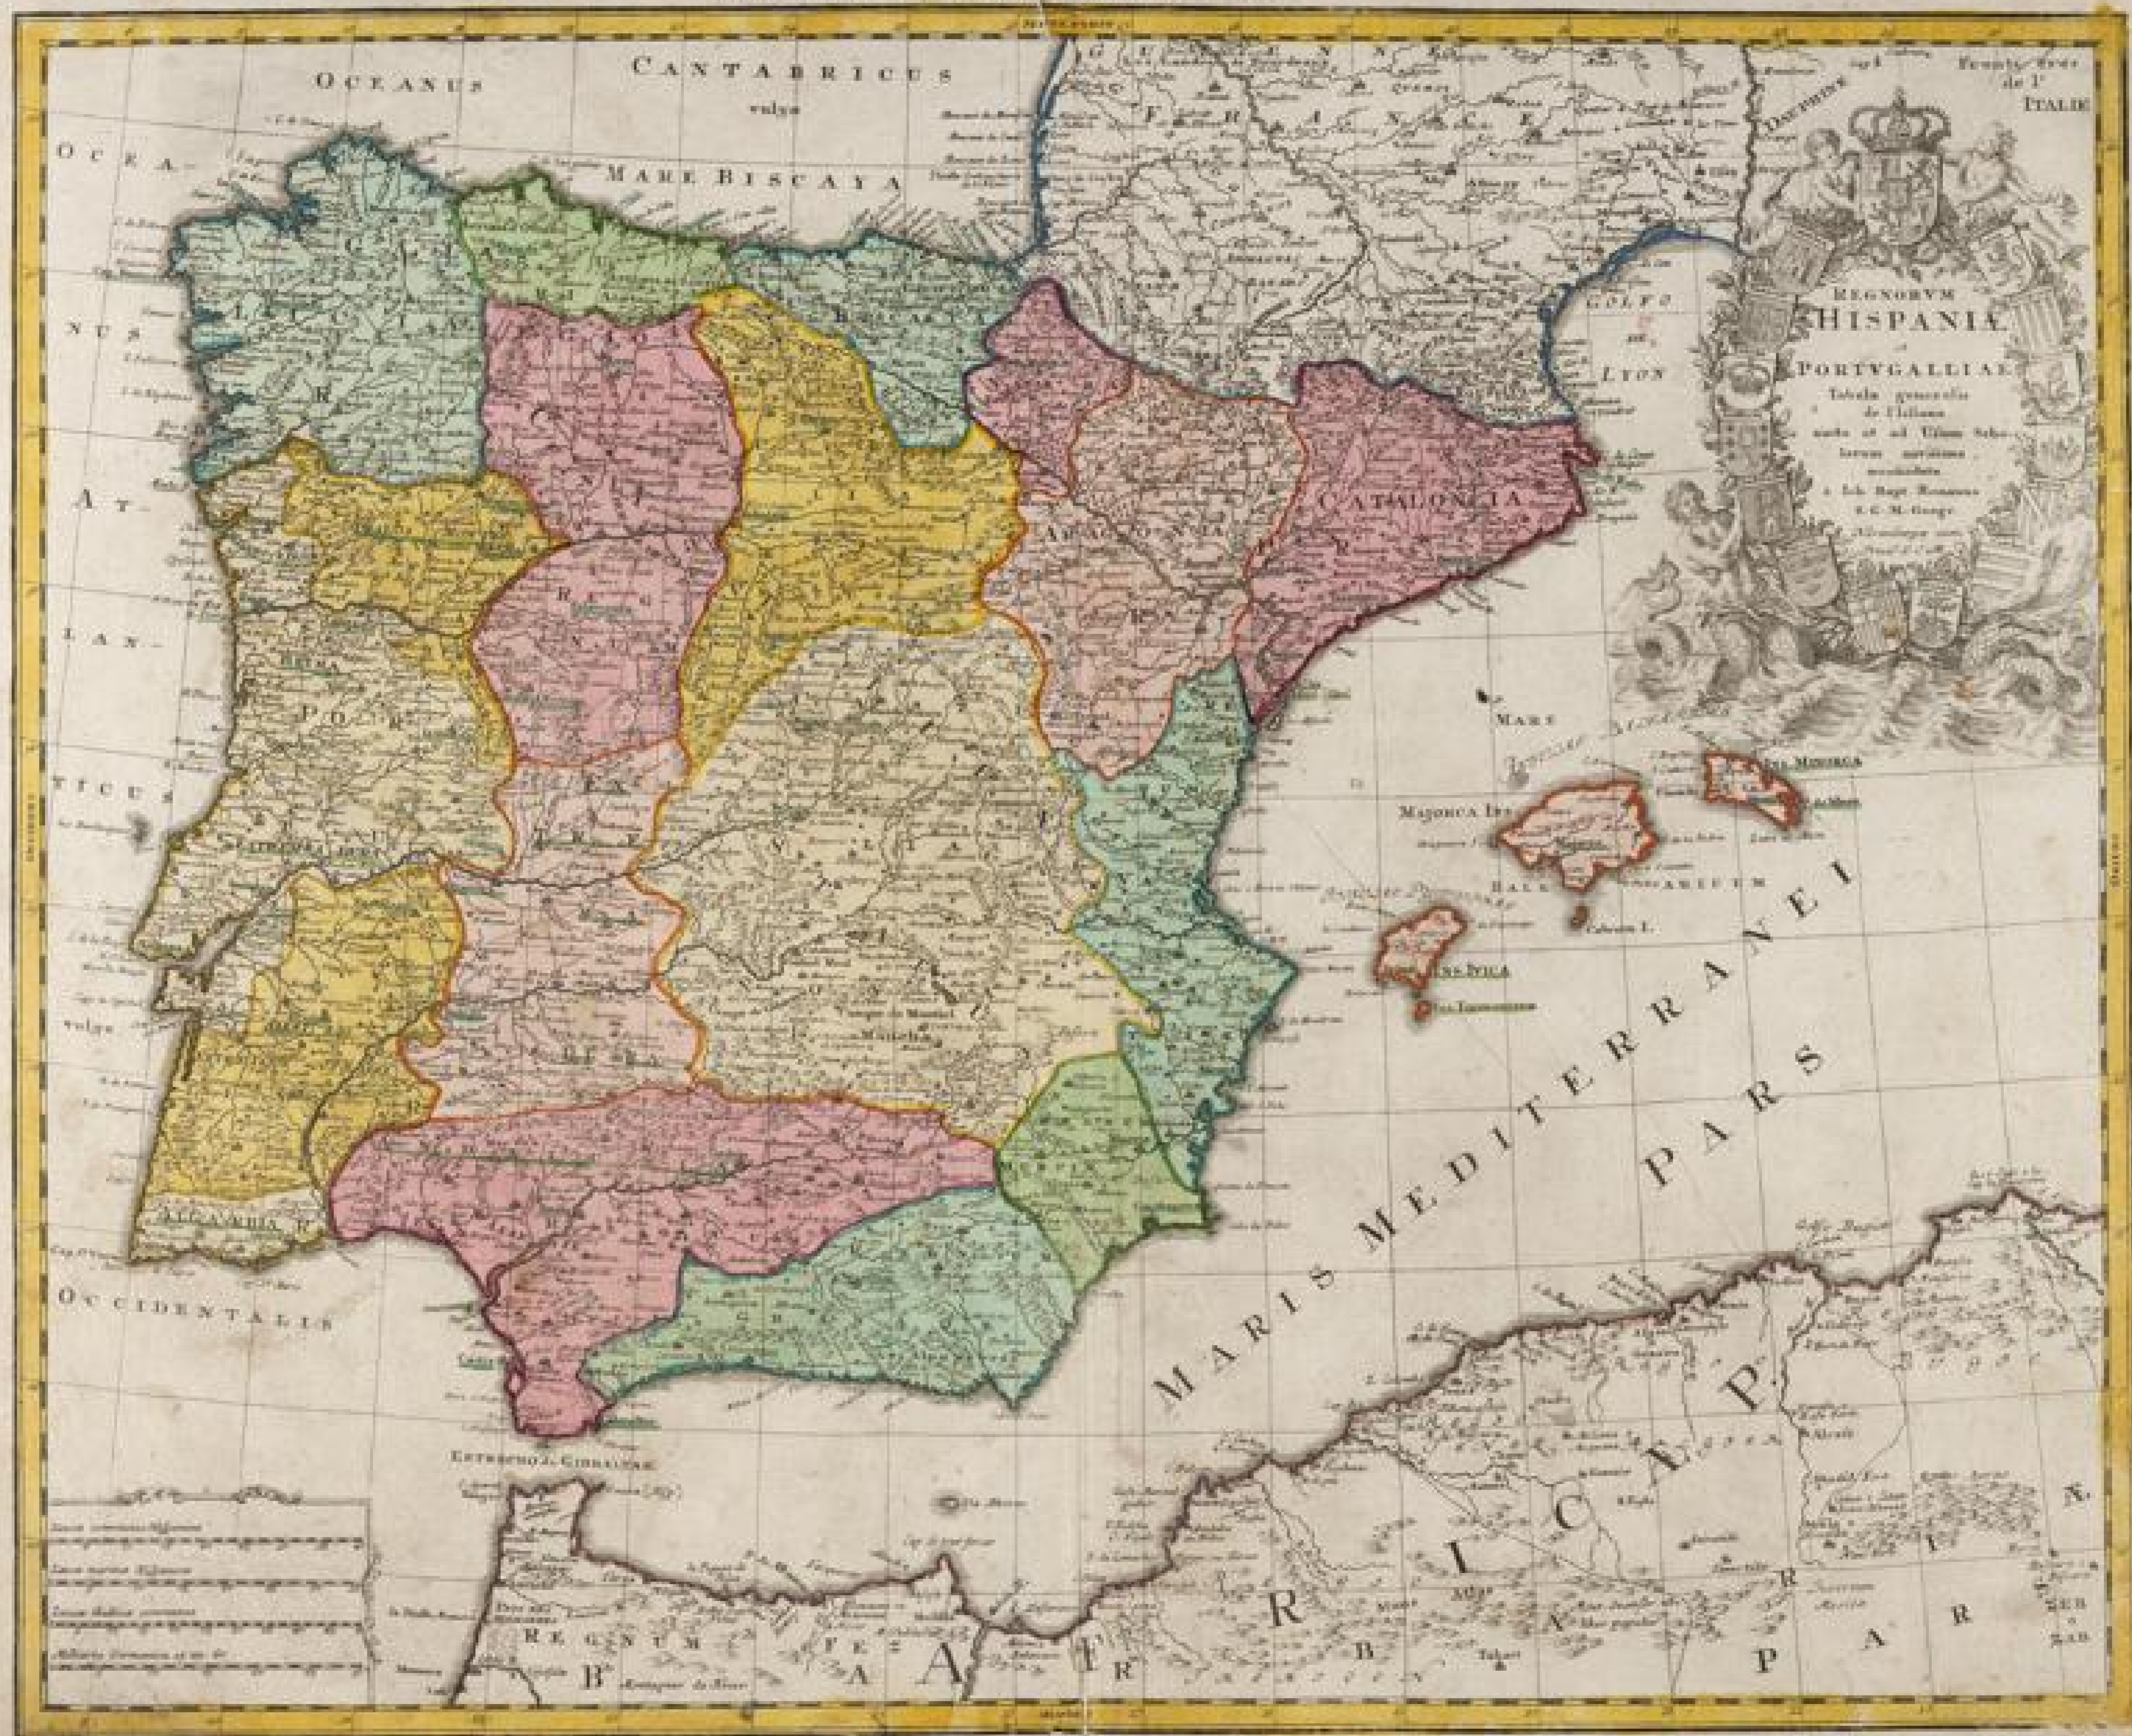

Badische Landesbibliothek Karlsruhe

Digitale Sammlung der Badischen Landesbibliothek Karlsruhe

Atlas compendiarius quinquaginta selectarum tabularum geographicarum Homanni

Homann, Johann Baptist

Nürnberg, 1748

VD18 11521651-001

Karte: Regnorvm Hispania et Portvgalliae [...]

[urn:nbn:de:bsz:31-118702](https://nbn-resolving.org/urn:nbn:de:bsz:31-118702)

EL REYNO DE ESPAÑA dividido en dos grandes Estados DE ARAGON Y DE CASTILLA, subdividido en muchas Provincias, donde se halla tambien EL REYNO DE PORTUGAL.

EL REYNO DE ESPAÑA dividido en dos grandes Estados DE ARAGON Y
halla tambien EL REYNO DE