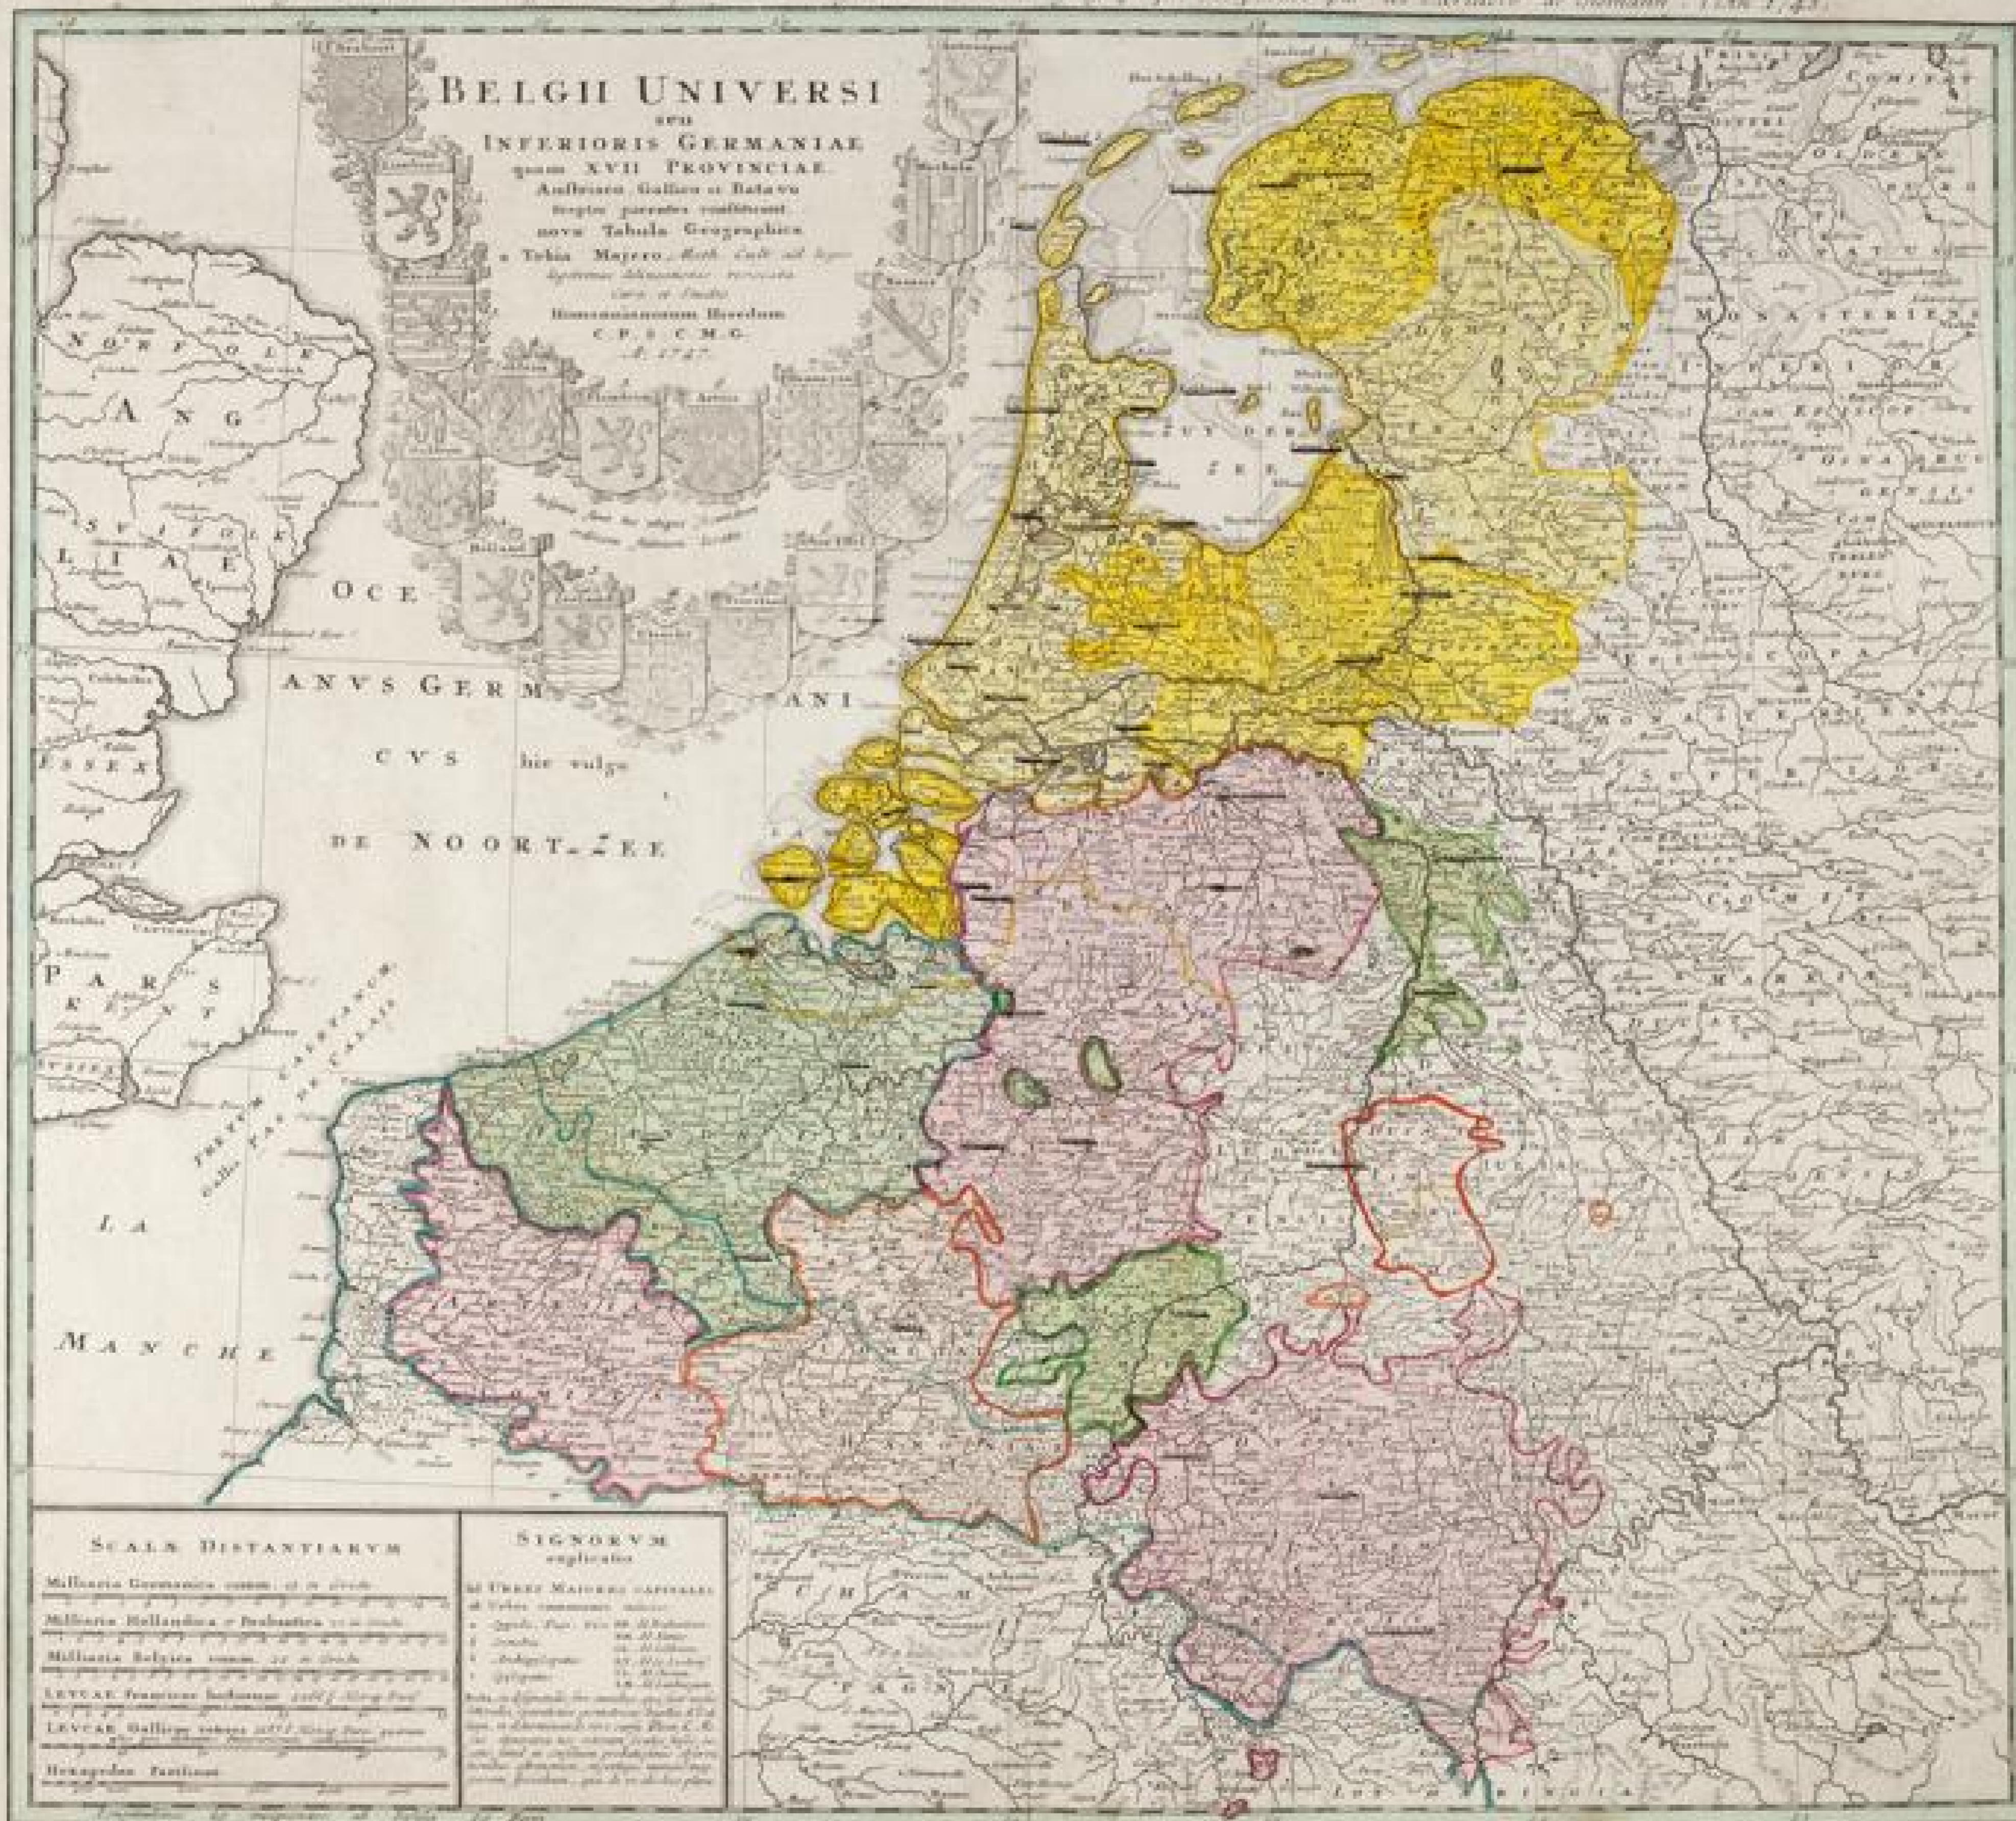

Badische Landesbibliothek Karlsruhe

Digitale Sammlung der Badischen Landesbibliothek Karlsruhe

Atlas compendiarius quinquaginta selectarum tabularum geographicarum Homanni

Homann, Johann Baptist

Nürnberg, 1748

VD18 11521651-001

Karte: Belgii universi [...]

[urn:nbn:de:bsz:31-118702](https://nbn-resolving.org/urn:nbn:de:bsz:31-118702)

Fait suivant la Projection stereographique, et appuyée par les mesures faites de Meß.
Société géographique, et publiée par les Héritiers de Homann. l'An 1748.