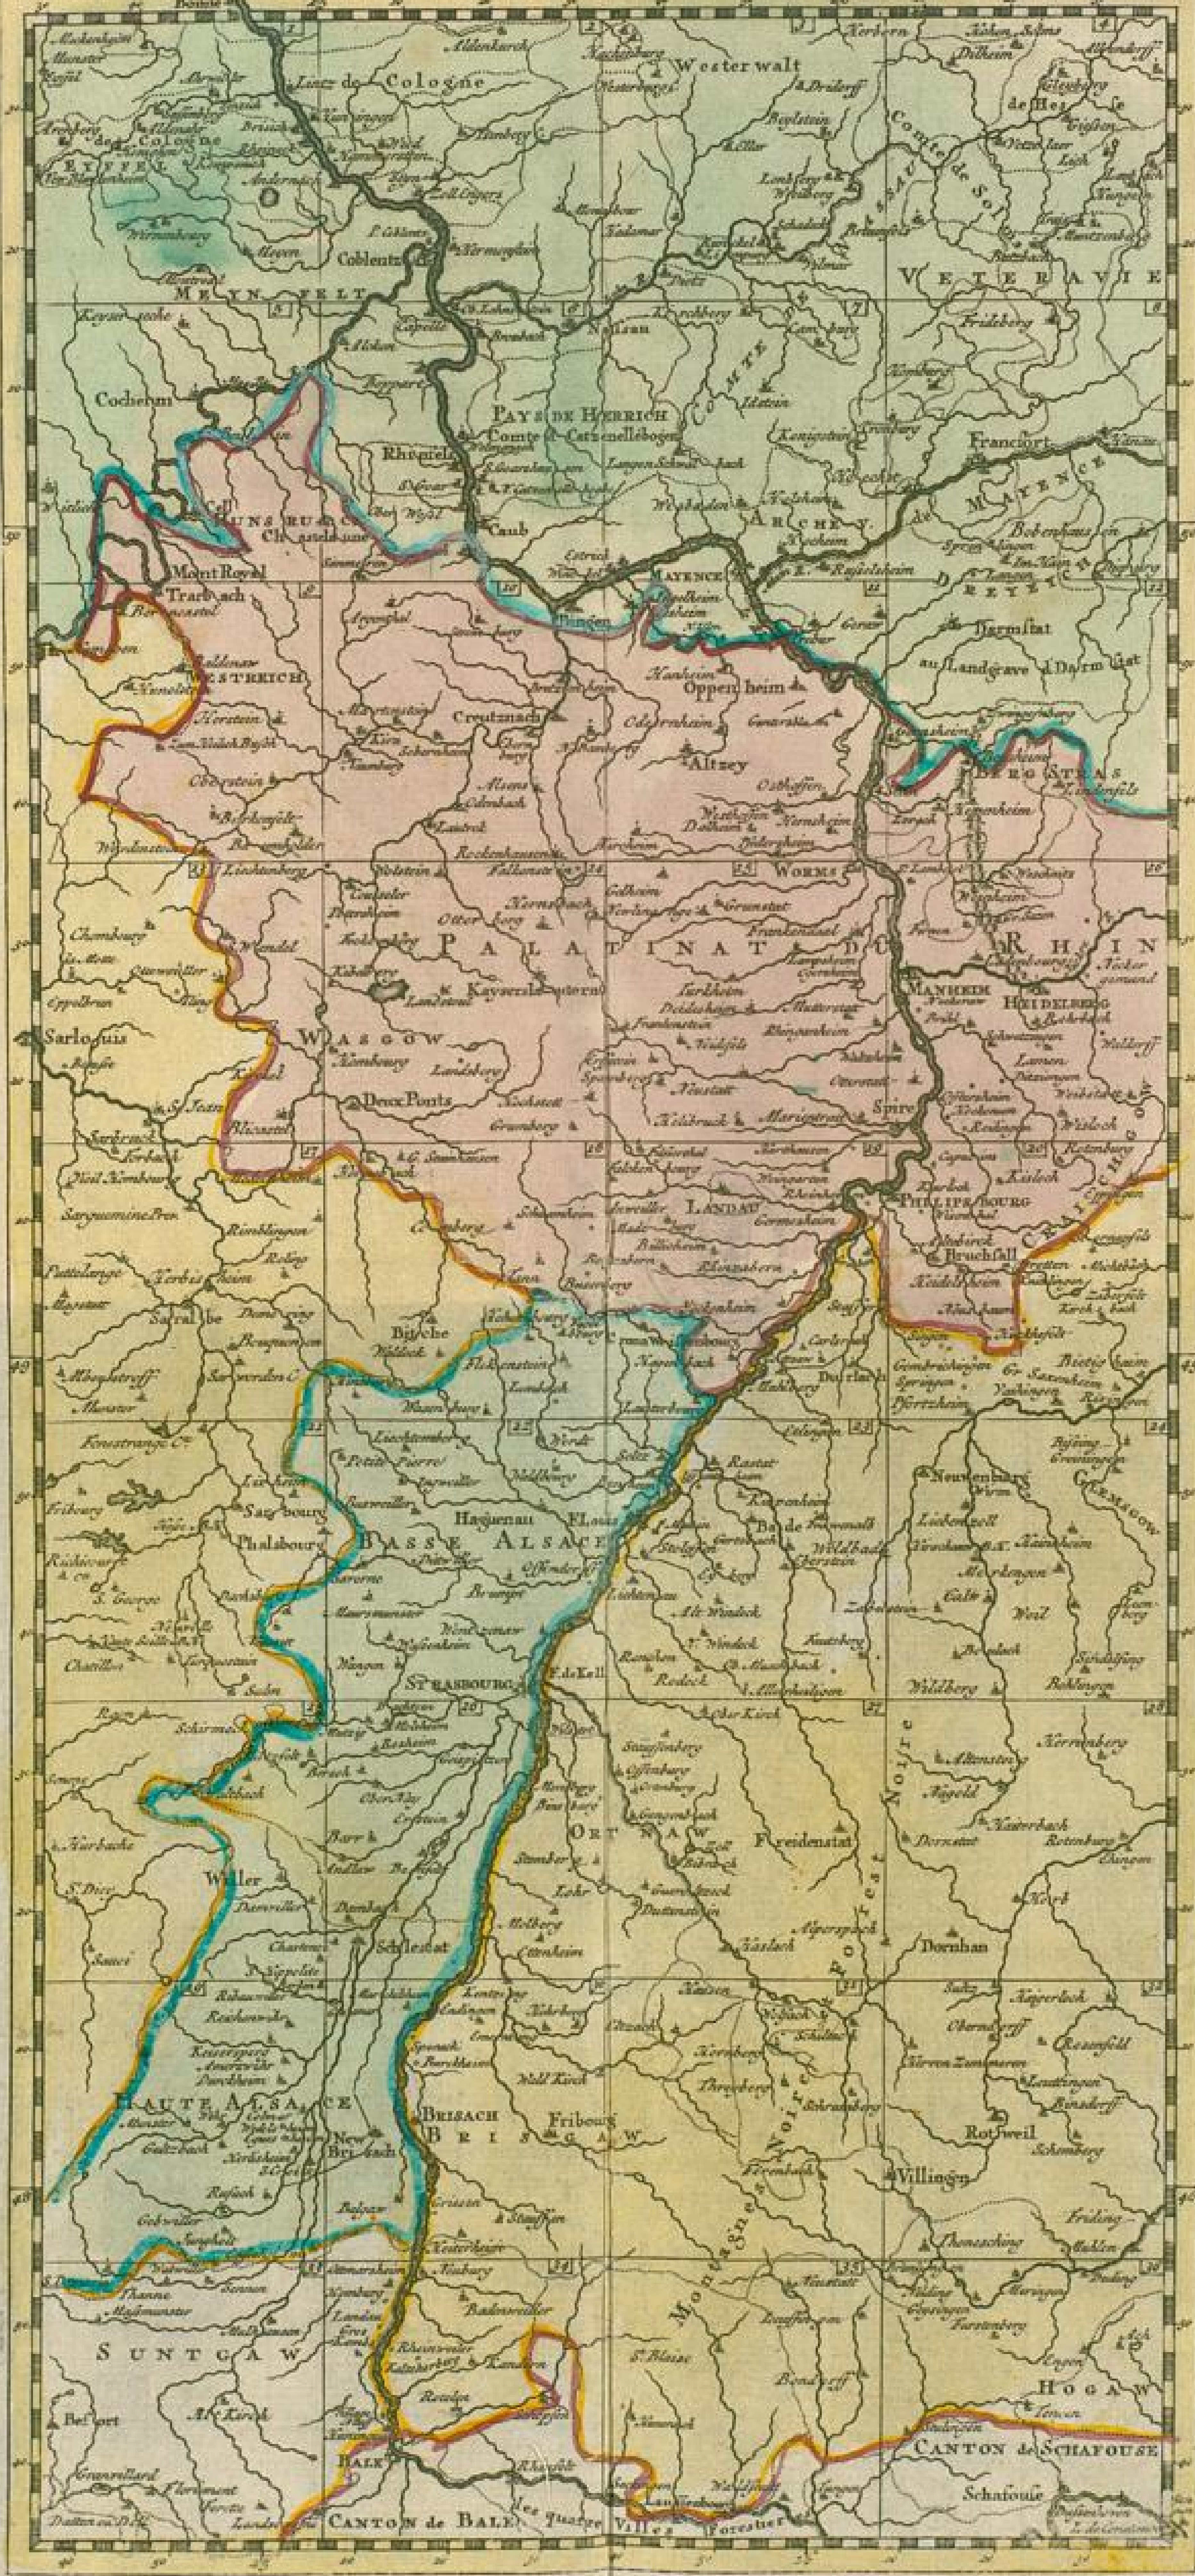

Badische Landesbibliothek Karlsruhe

Digitale Sammlung der Badischen Landesbibliothek Karlsruhe

Atlas van den Rhyne, van Bonn tot Bazel

Amsterdam, 1798

Karte: Generaal Kaartje

[urn:nbn:de:bsz:31-118341](https://nbn-resolving.org/urn:nbn:de:bsz:31-118341)

GENERAAL KAARTJE, in 36 Dierkjes verdeeld, volgens den inhoud van dit Atlasje, om altes in eenig oogen te zien
 de Plaatzen van Beroef tot Bazel toe, met de onbegrijpelijk Landen in Beiden.

V
 V
 M
 E
 I
 C
 E
 I
 D

GENERAAL KAARTJE, in 36 Derkjes verdeeld, volgens den in
de Plaatzten van Bonn af tot Bazel toe, met d

ld. volgens den inhoud van dit Atlasje, om alzoo in eenen opslag te zien
 t Bazel toe, met de omliggende Landen en Steden.