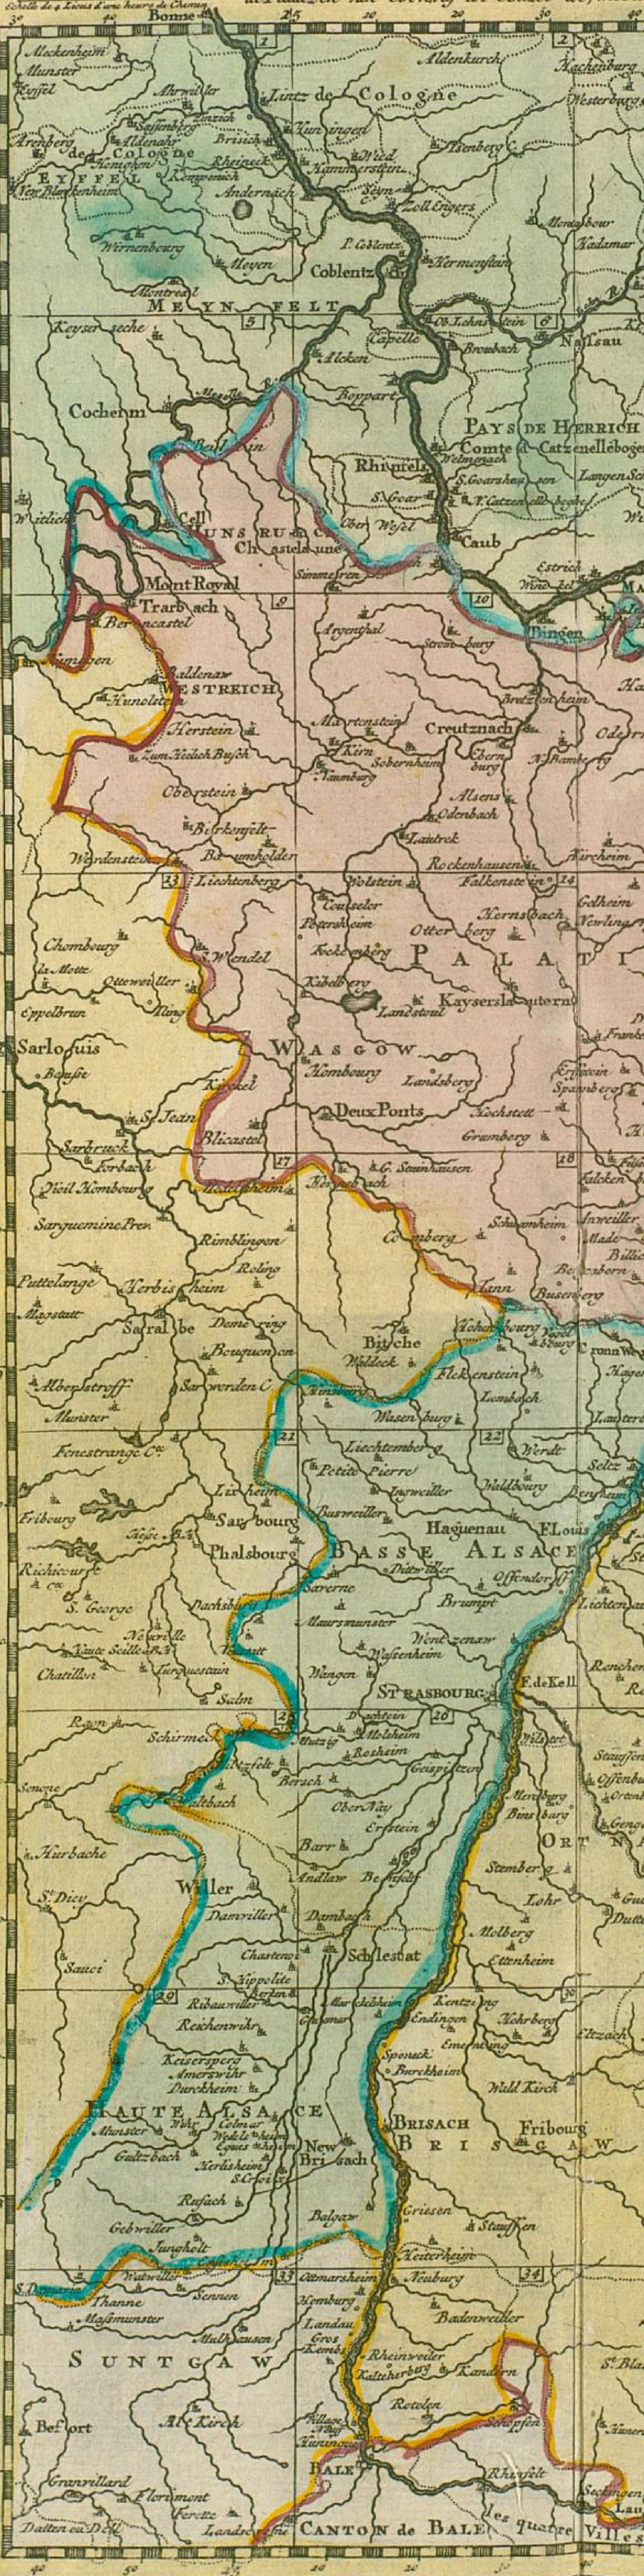

Badische Landesbibliothek Karlsruhe

Digitale Sammlung der Badischen Landesbibliothek Karlsruhe

Atlas van den Rhyne, van Bonn tot Bazel

Amsterdam, 1798

Karte: Generaal Kaartje

[urn:nbn:de:bsz:31-118341](https://nbn-resolving.org/urn:nbn:de:bsz:31-118341)

GENERAAL KAARTJE, in 36 Dierkjes verdeeld, volgens den inhoud van dit Atlasje, om altes in eenig oogen te zien
 de Plaatzen van Beroef tot Bazel toe, met de onbegrijpelijk Landen in Beiden.

V
 V
 M
 E
 I
 C
 E
 I
 D

GENERAAL KAARTJE, in 36 Derkjes verdeeld, volgens den in
de Plaatzten van Bonn af tot Bazel toe, met d

ld. volgens den inhoud van dit Atlasje, om alzoo in eenen opslag te zien
 t Bazel toe, met de omliggende Landen en Steden.