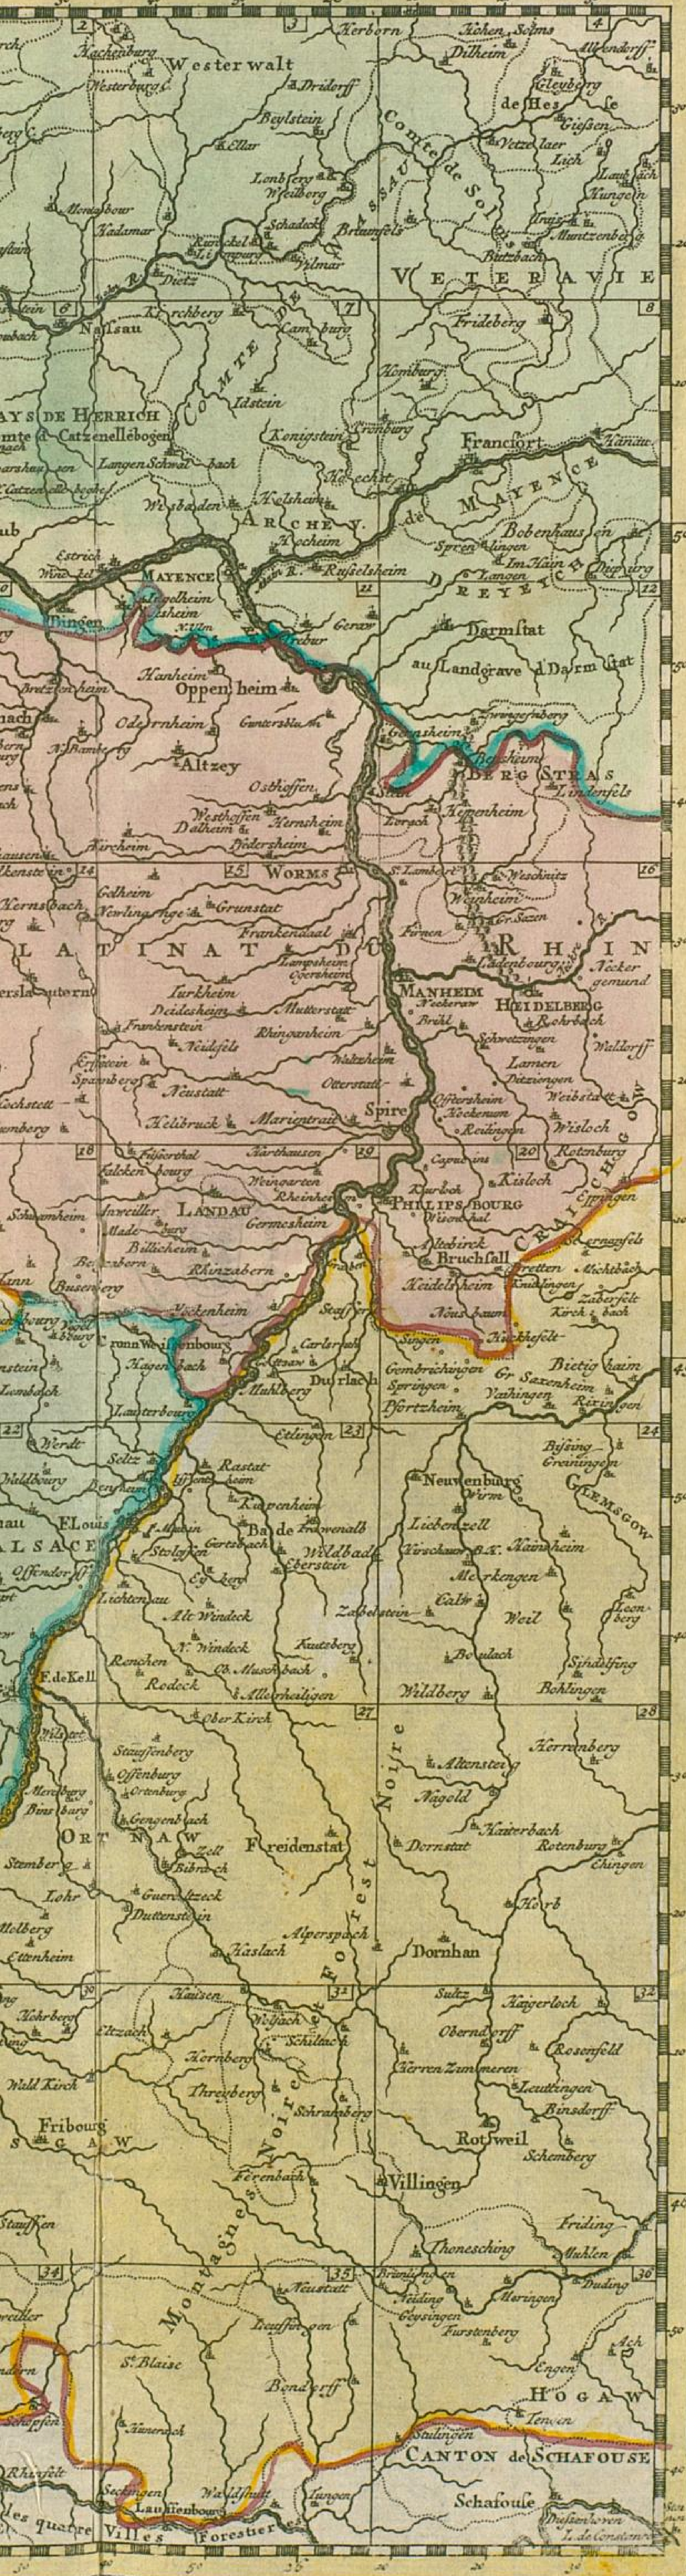

ld. volgens den inhoud van dit Atlasje, om alzoo in eenen opslag te zien
t Bazel toe, met de omliggende Landen en Steden.

Schaal van 3 duysende Meilen.