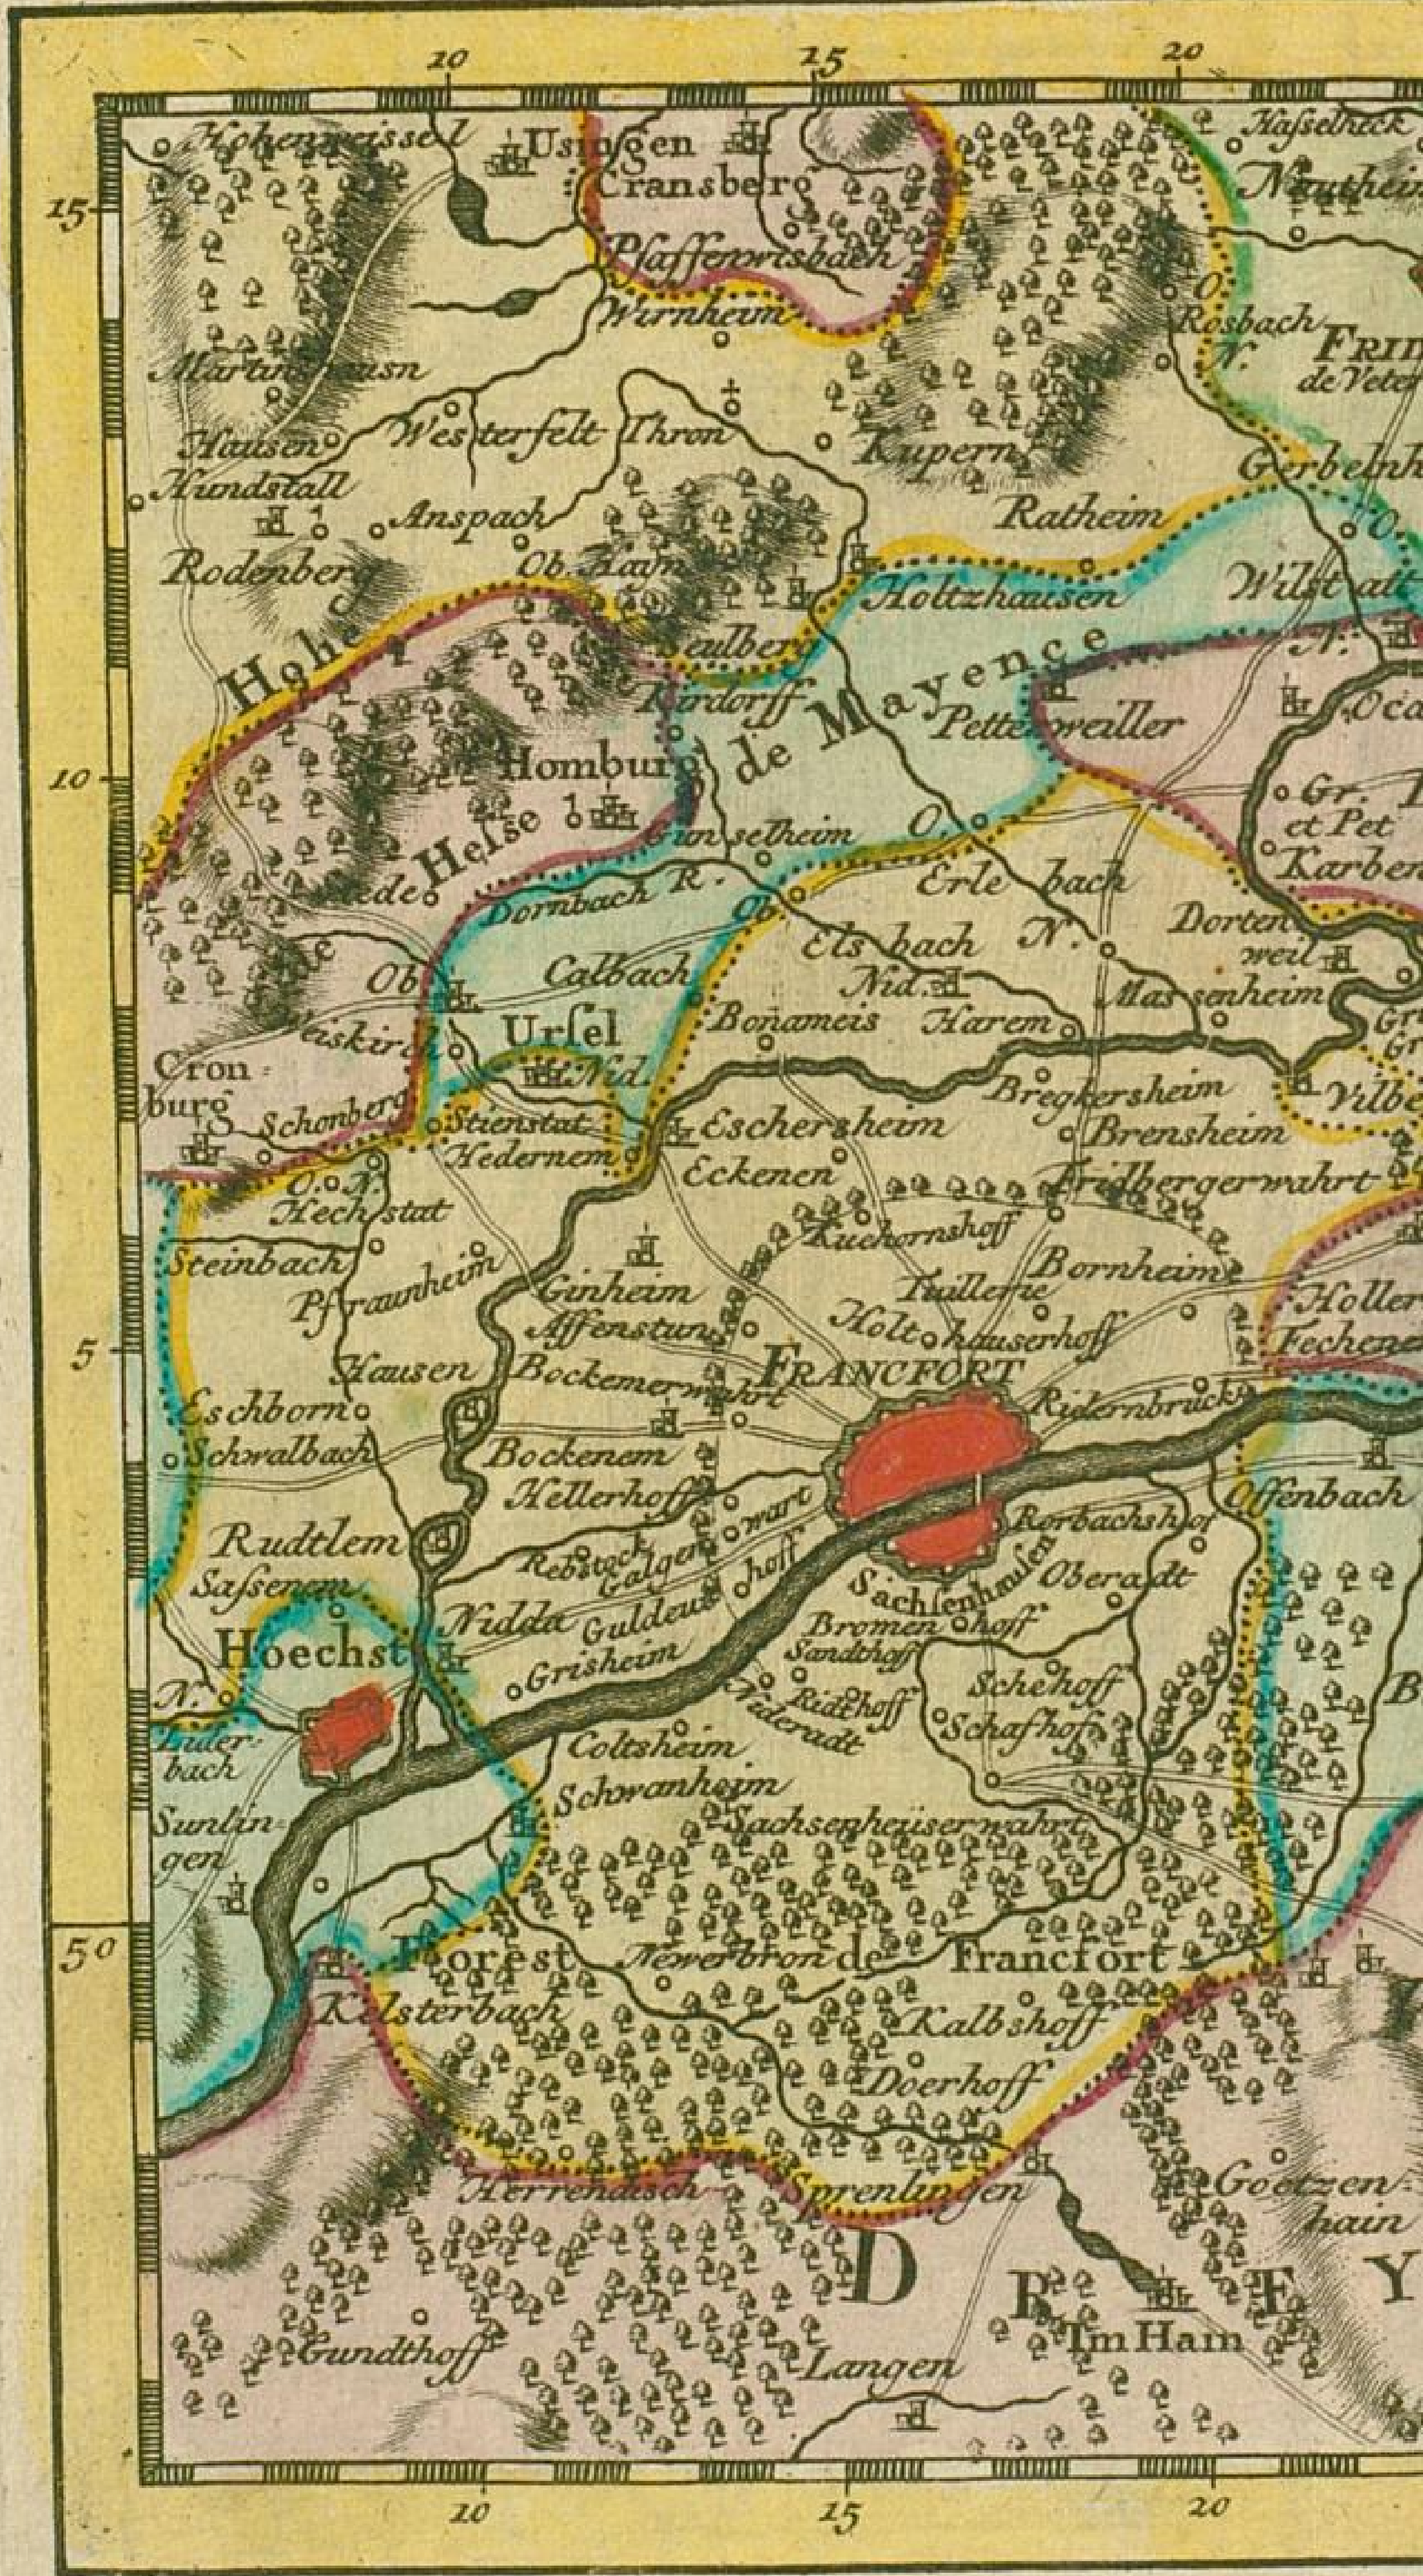

Badische Landesbibliothek Karlsruhe

Digitale Sammlung der Badischen Landesbibliothek Karlsruhe

Atlas van den Rhyne, van Bonn tot Bazel

Amsterdam, 1798

Karte: [Rhein-Main]

[urn:nbn:de:bsz:31-118341](https://nbn-resolving.org/urn:nbn:de:bsz:31-118341)