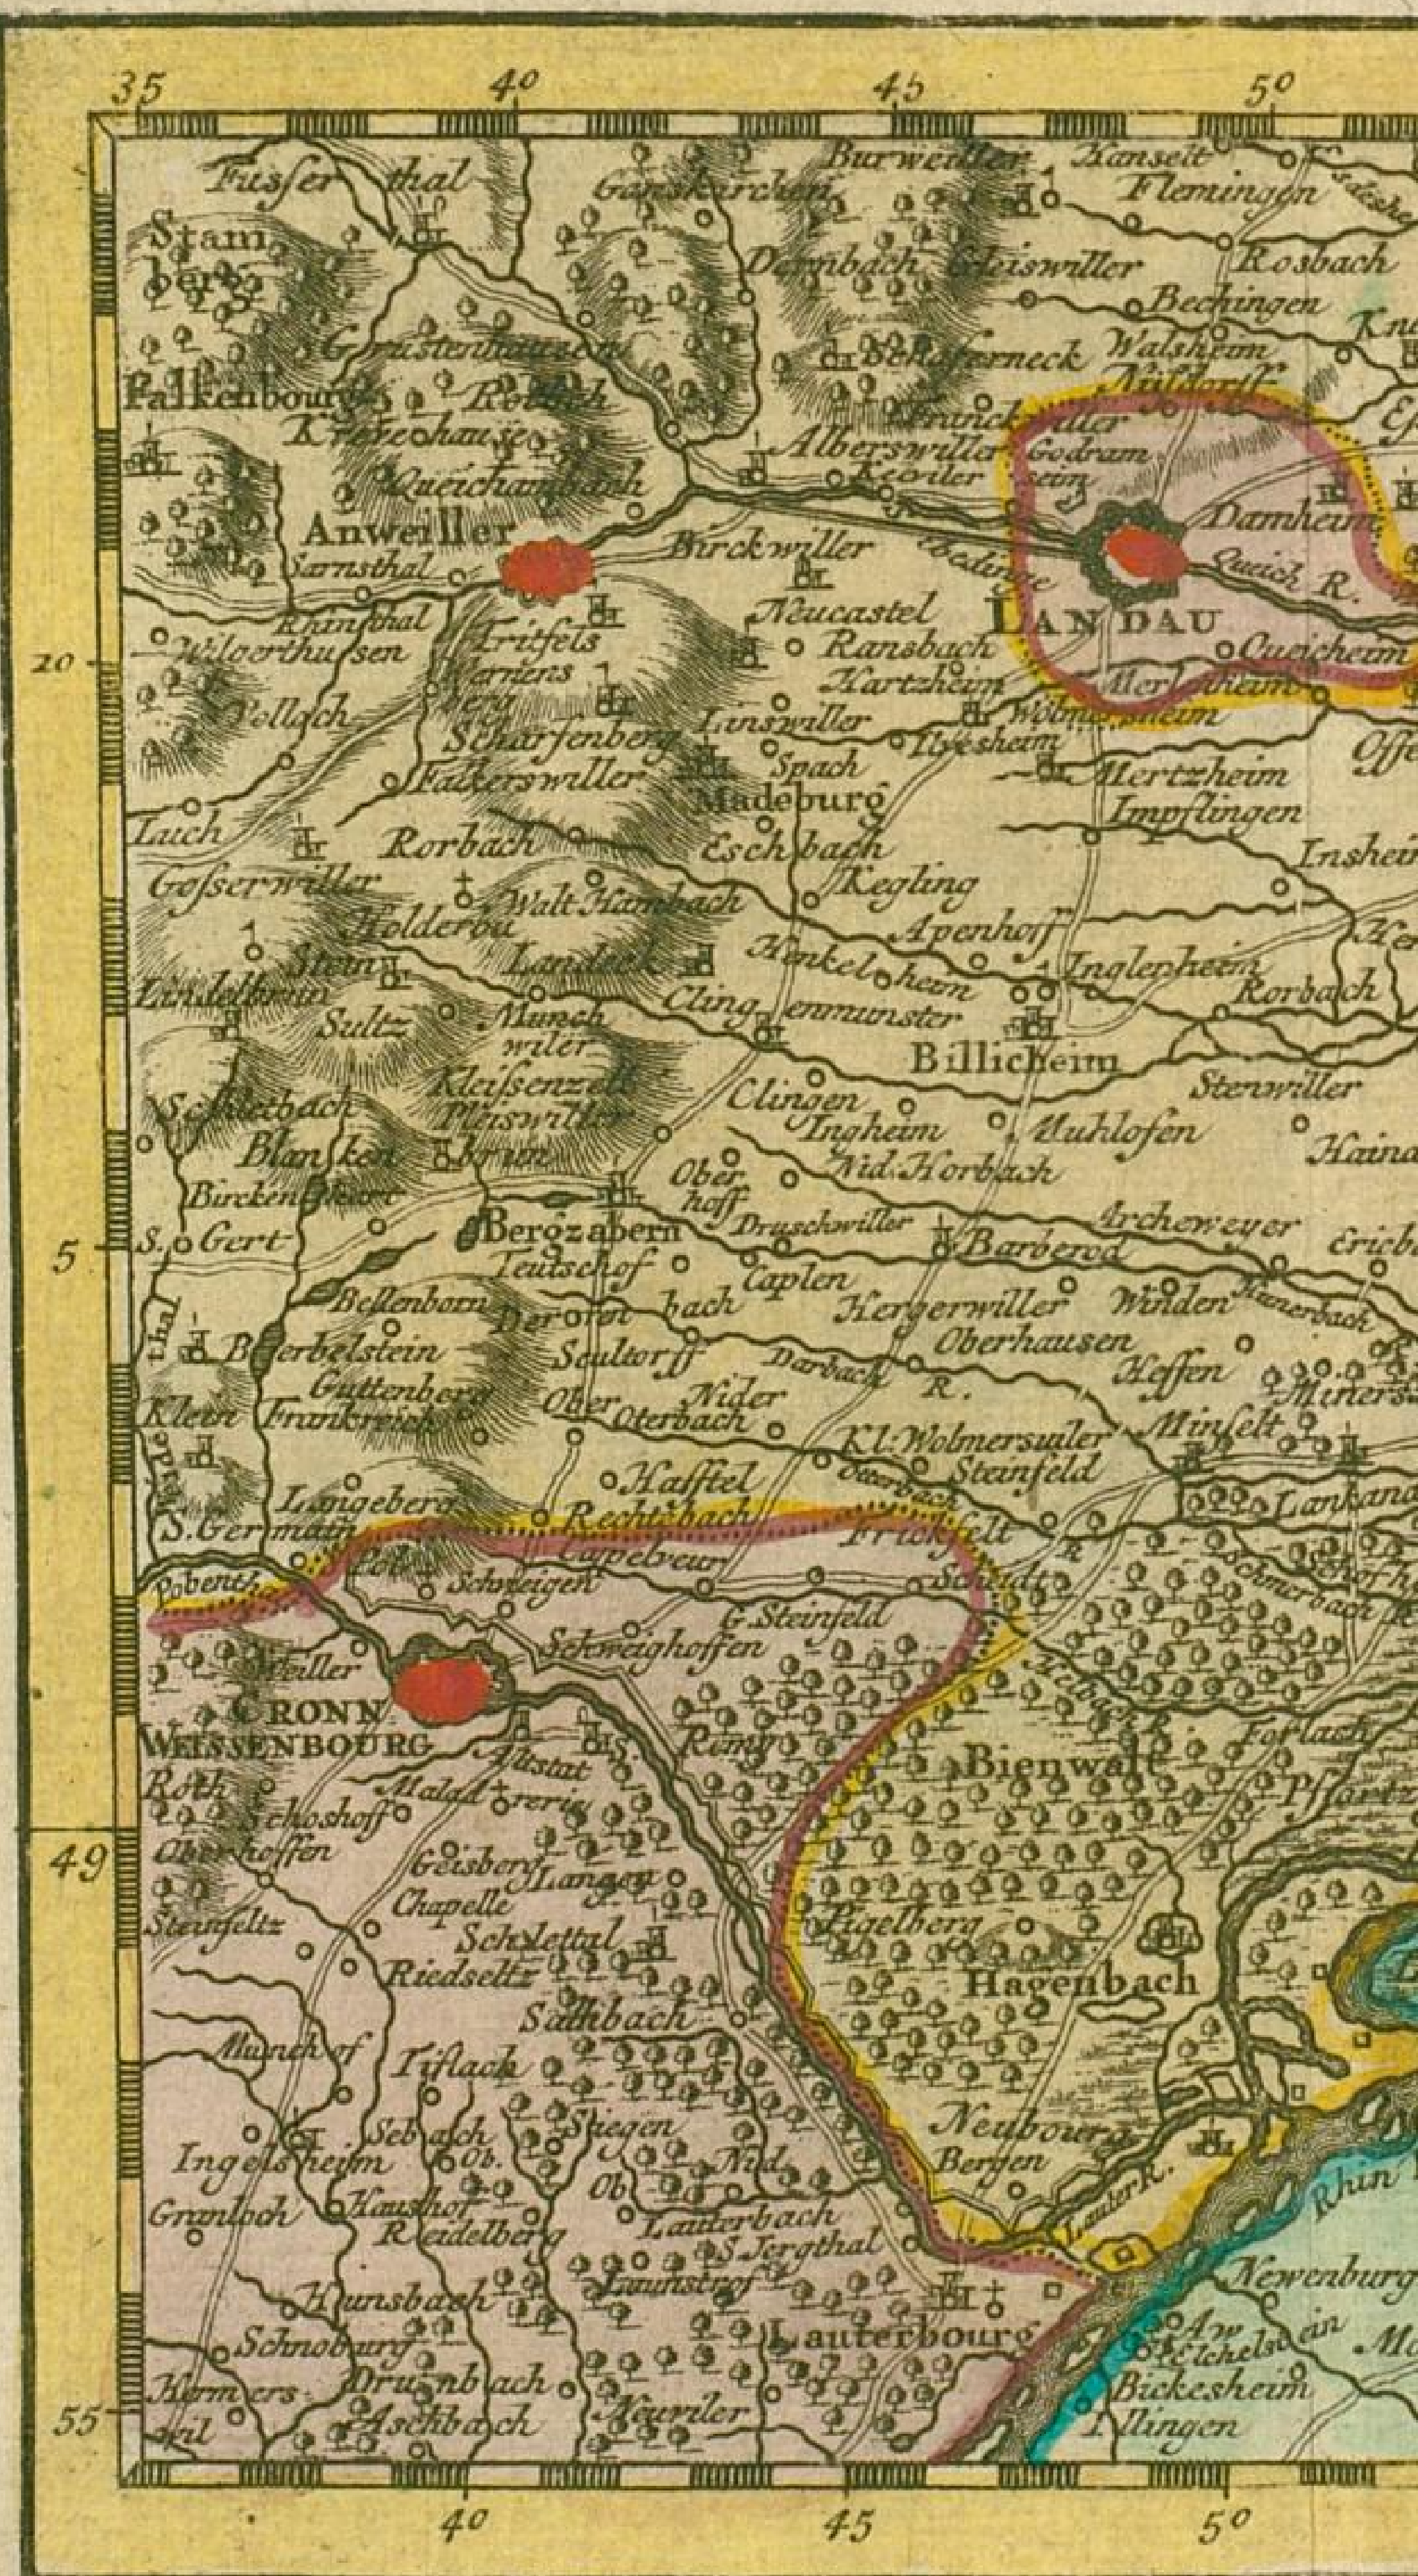

# **Badische Landesbibliothek Karlsruhe**

**Digitale Sammlung der Badischen Landesbibliothek Karlsruhe**

## **Atlas van den Rhyen, van Bonn tot Bazel**

**Amsterdam, 1798**

Karte: [Pfälzer Rheinebene]

[urn:nbn:de:bsz:31-118341](https://nbn-resolving.org/urn:nbn:de:bsz:31-118341)

OTHER \* 11