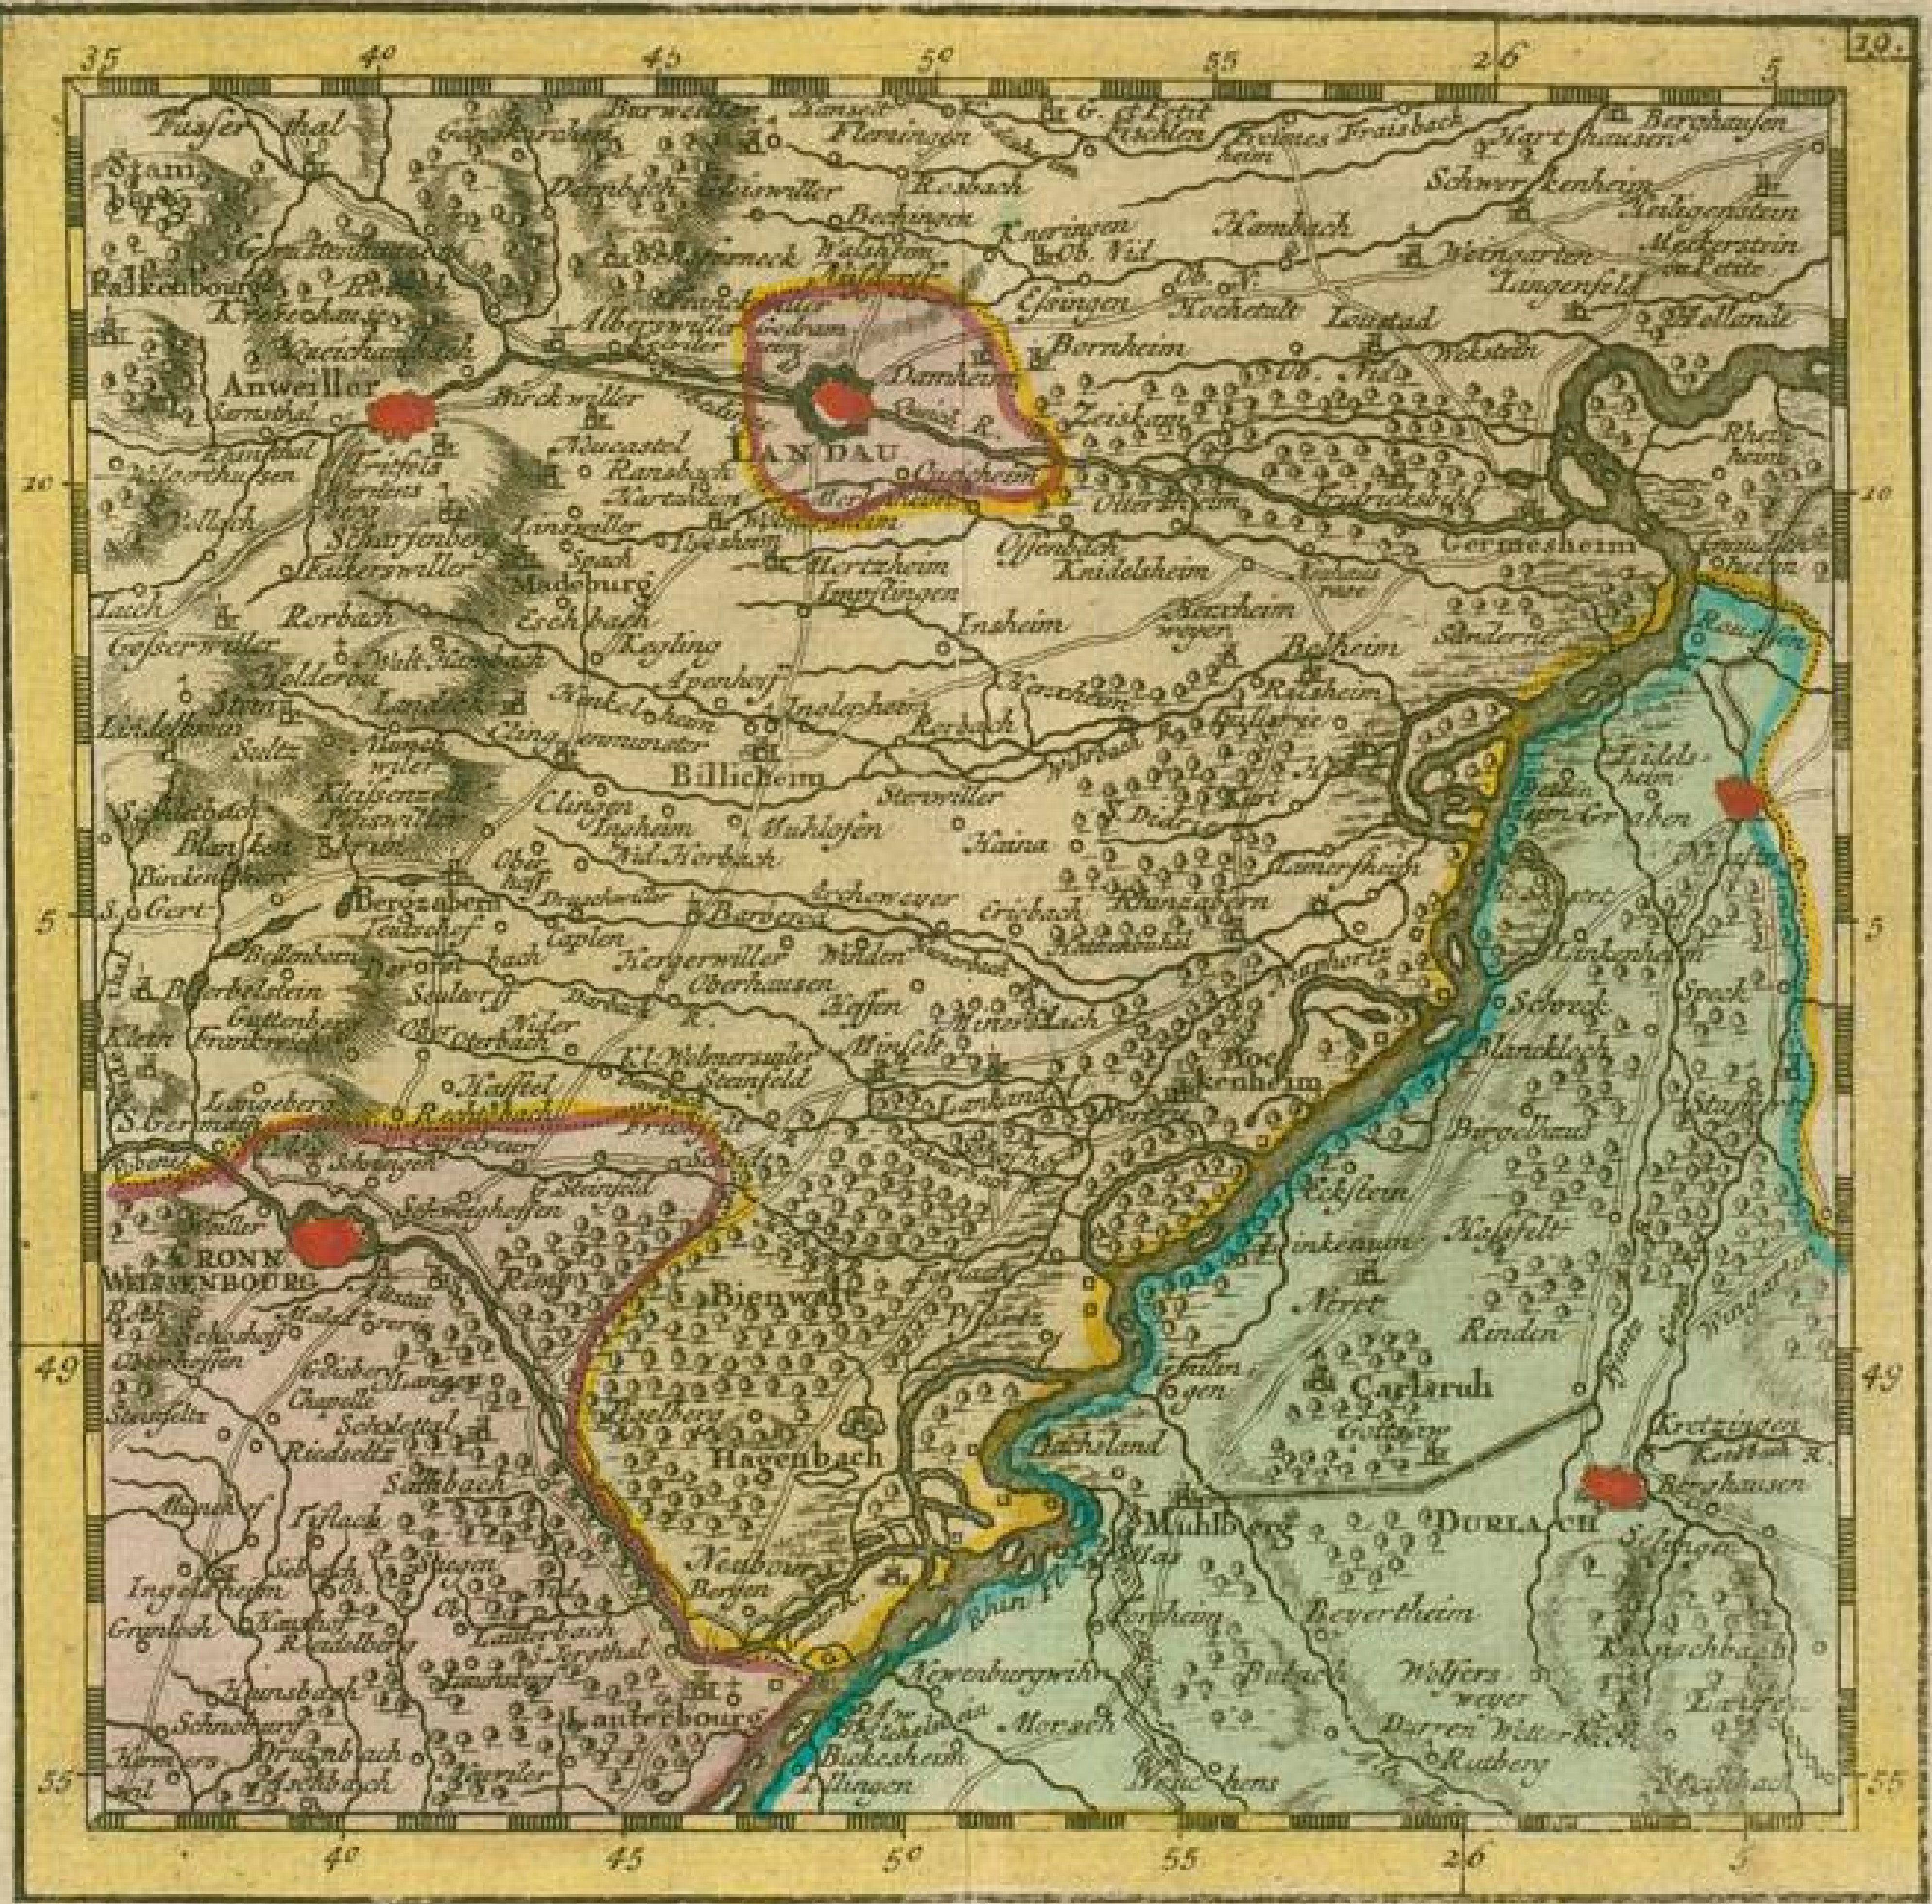

# **Badische Landesbibliothek Karlsruhe**

**Digitale Sammlung der Badischen Landesbibliothek Karlsruhe**

## **Atlas van den Rhyen, van Bonn tot Bazel**

**Amsterdam, 1798**

Karte: [Pfälzer Rheinebene]

[urn:nbn:de:bsz:31-118341](https://nbn-resolving.org/urn:nbn:de:bsz:31-118341)

OTHER \* 11