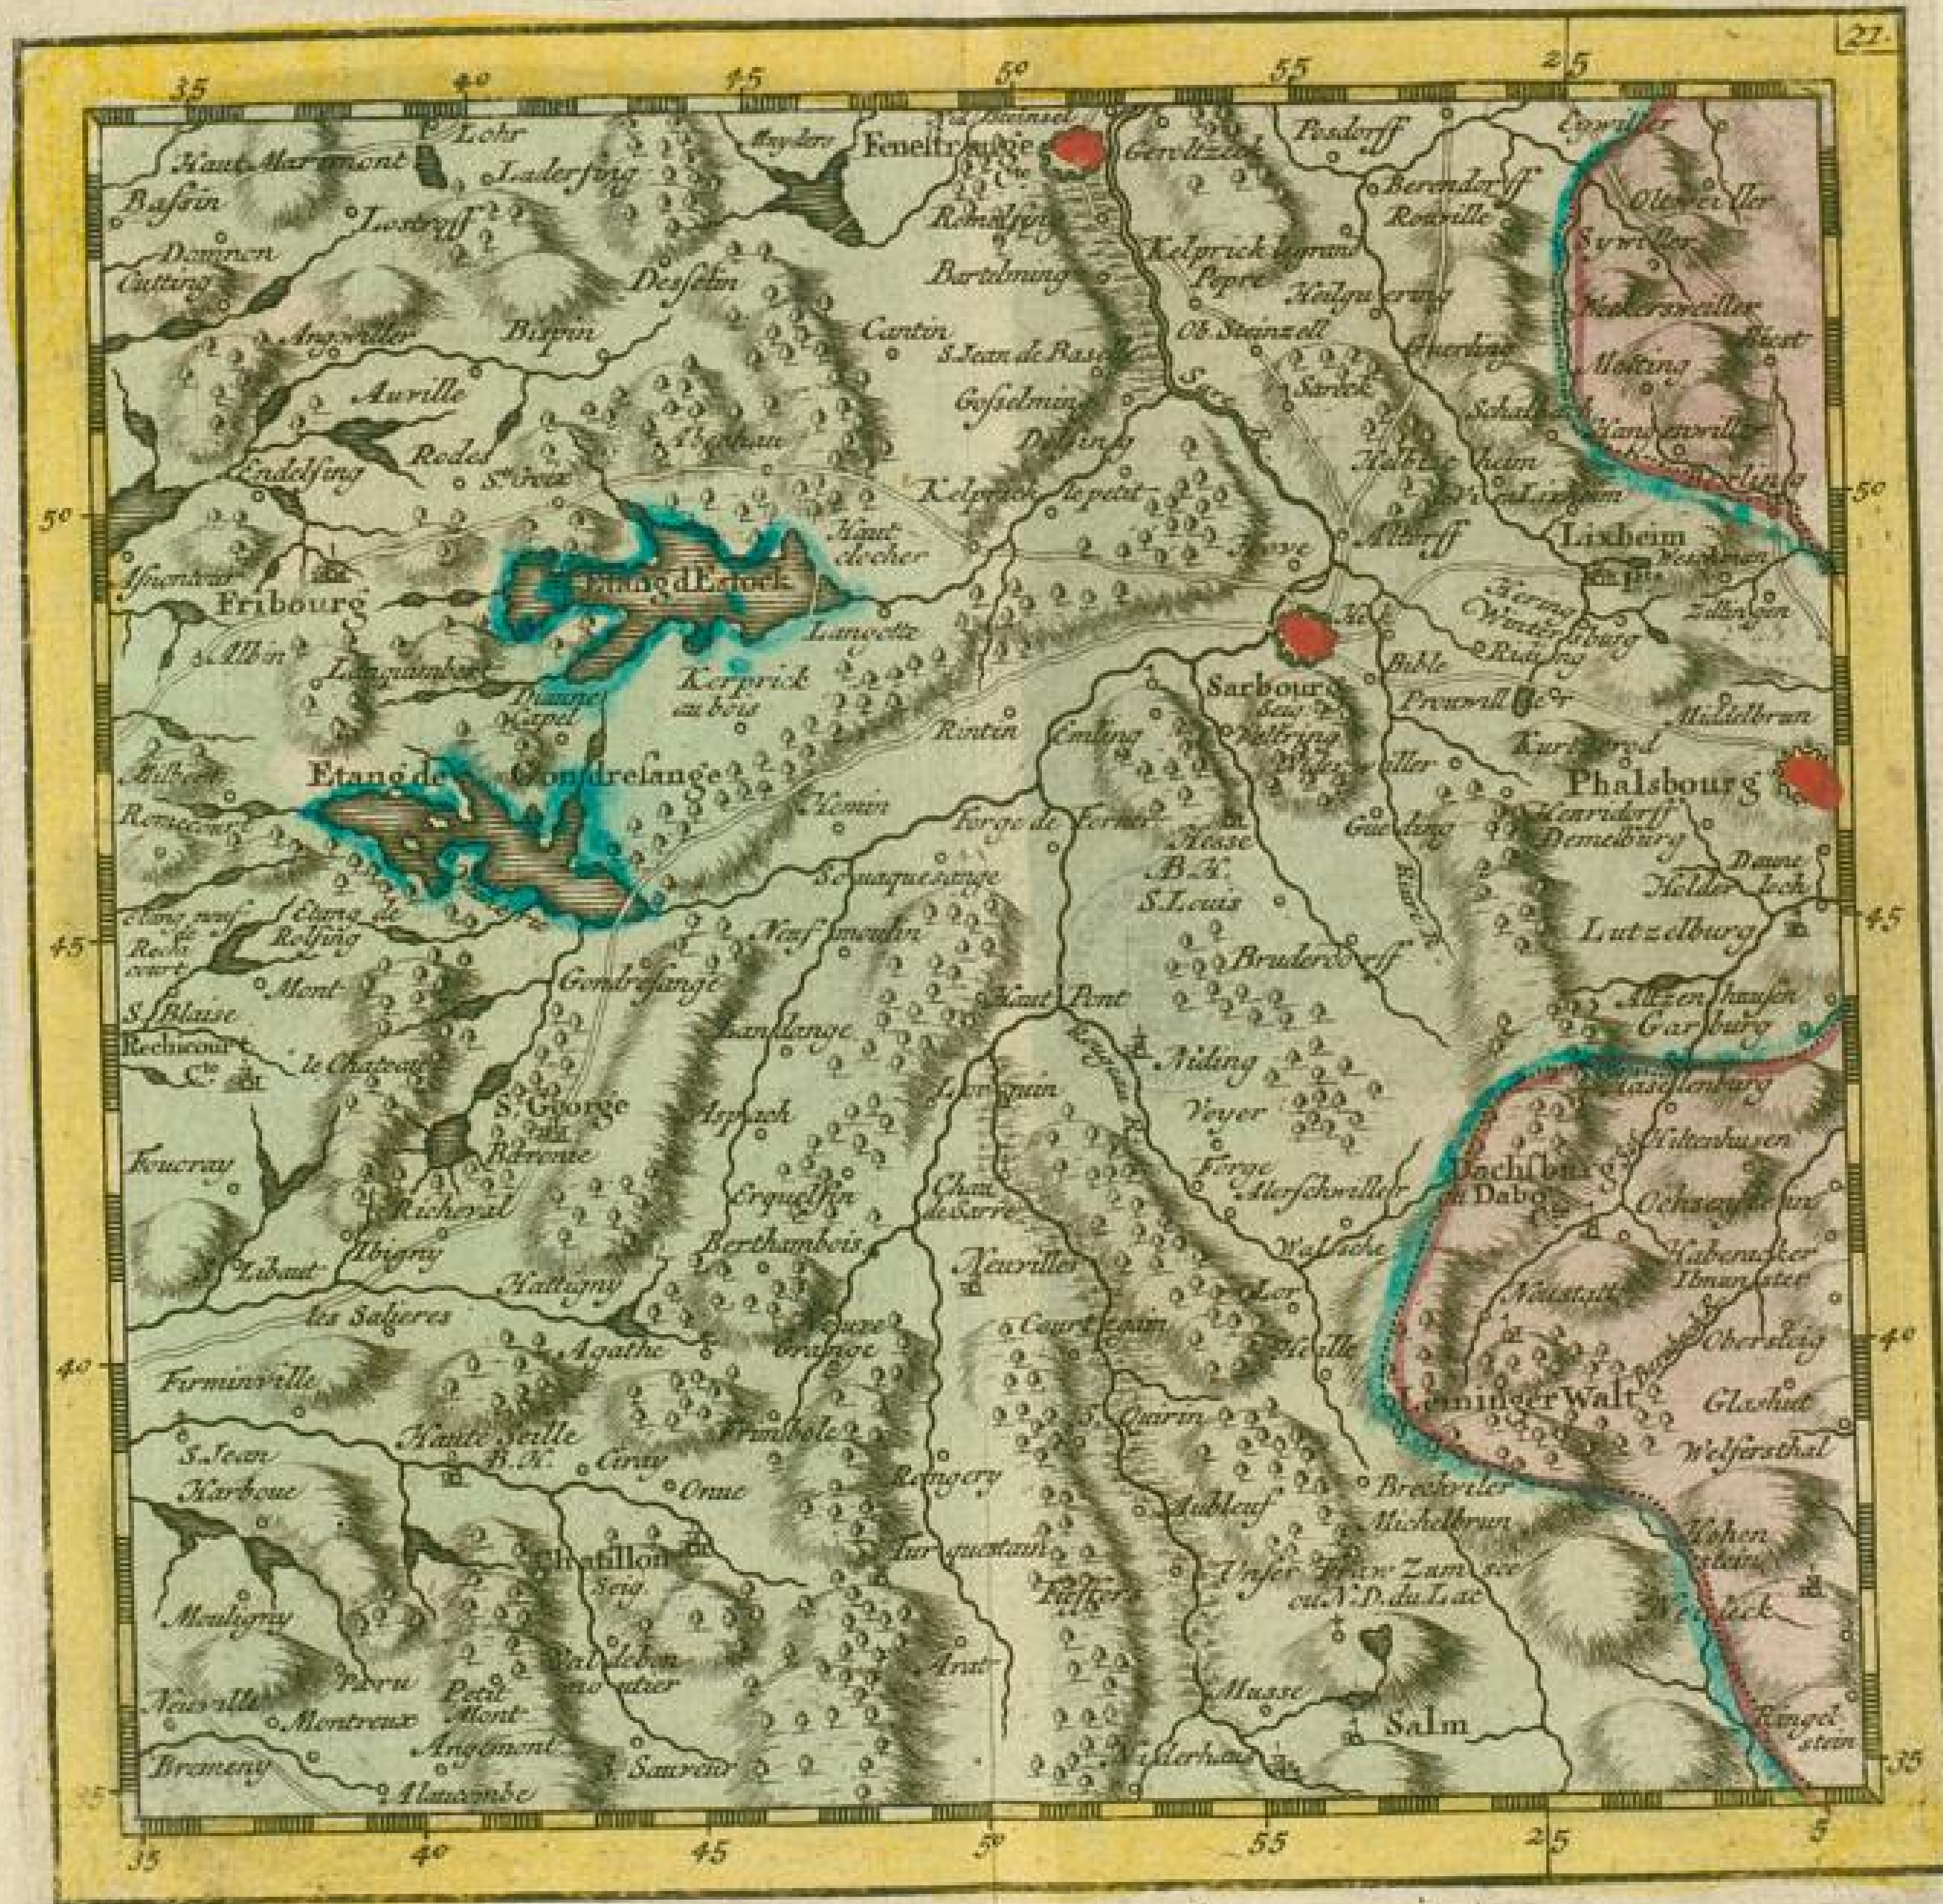

# **Badische Landesbibliothek Karlsruhe**

**Digitale Sammlung der Badischen Landesbibliothek Karlsruhe**

## **Atlas van den Rhy, van Bonn tot Bazel**

**Amsterdam, 1798**

Karte: [Frankreich-Lothringen (Département Moselle)]

[urn:nbn:de:bsz:31-118341](https://nbn-resolving.org/urn:nbn:de:bsz:31-118341)

BIOTHEK \* \*