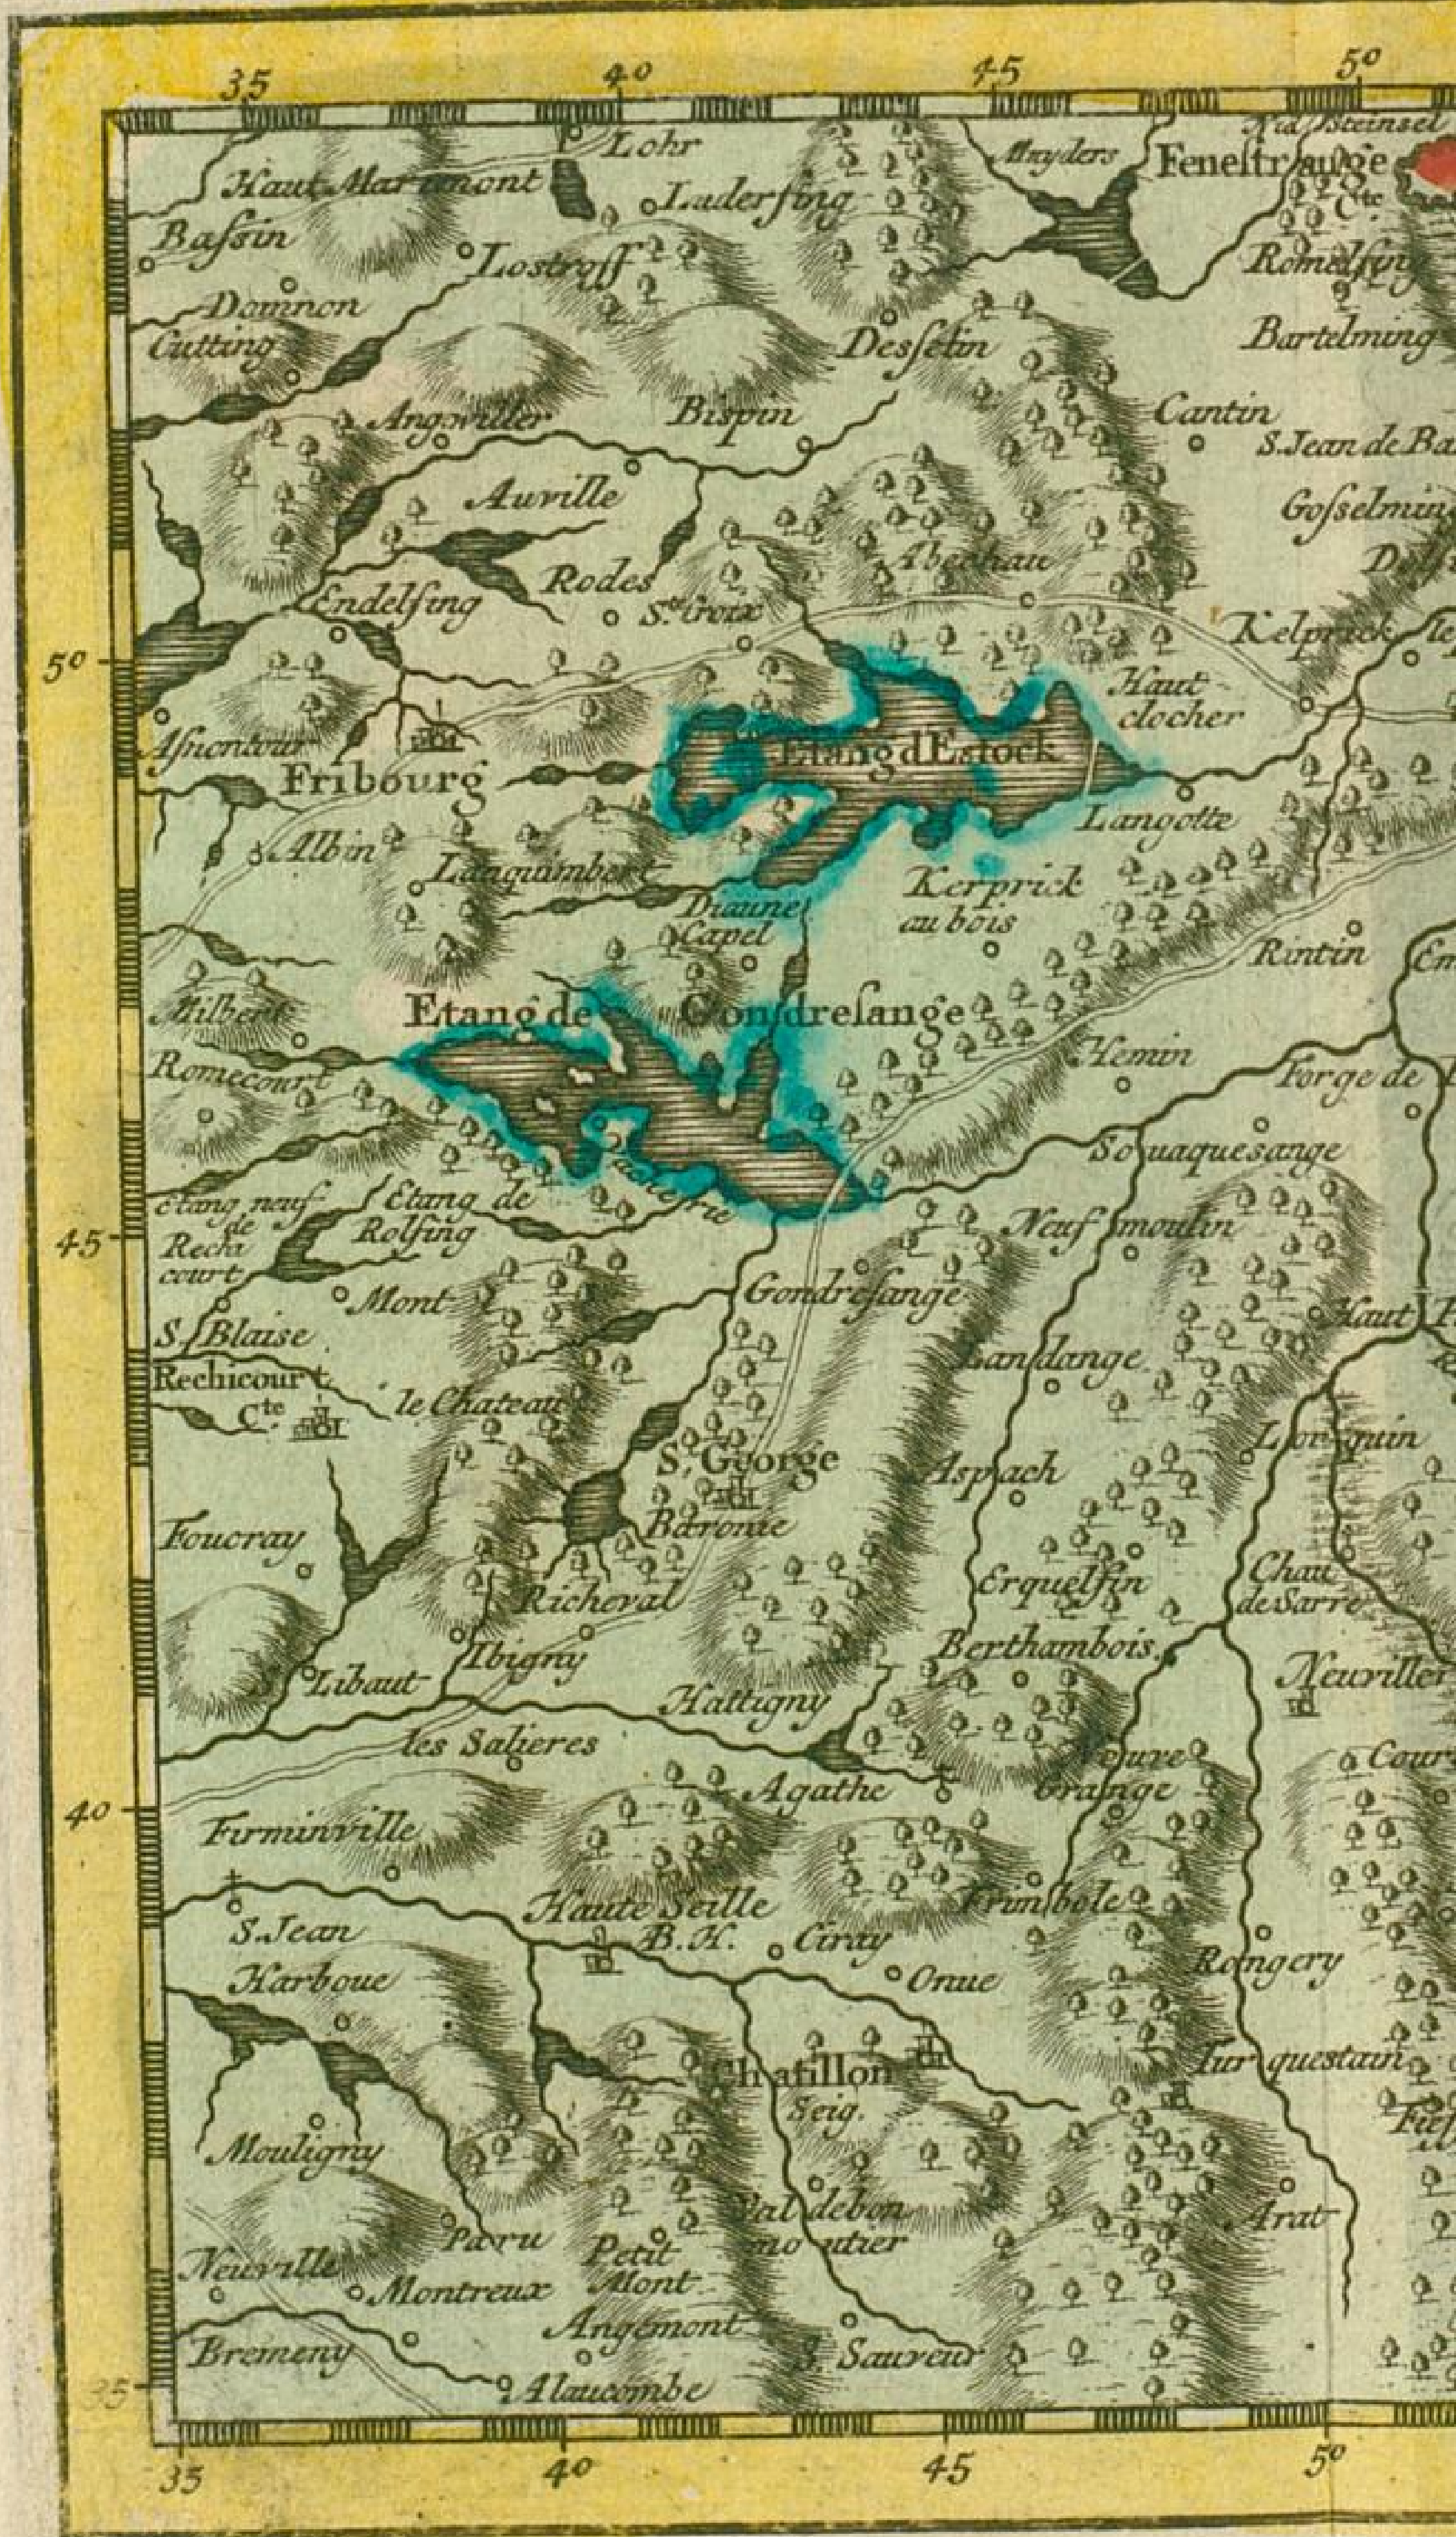

# **Badische Landesbibliothek Karlsruhe**

**Digitale Sammlung der Badischen Landesbibliothek Karlsruhe**

## **Atlas van den Rhy, van Bonn tot Bazel**

**Amsterdam, 1798**

Karte: [Frankreich-Lothringen (Département Moselle)]

[urn:nbn:de:bsz:31-118341](https://nbn-resolving.org/urn:nbn:de:bsz:31-118341)

BIOTHEK \* \*