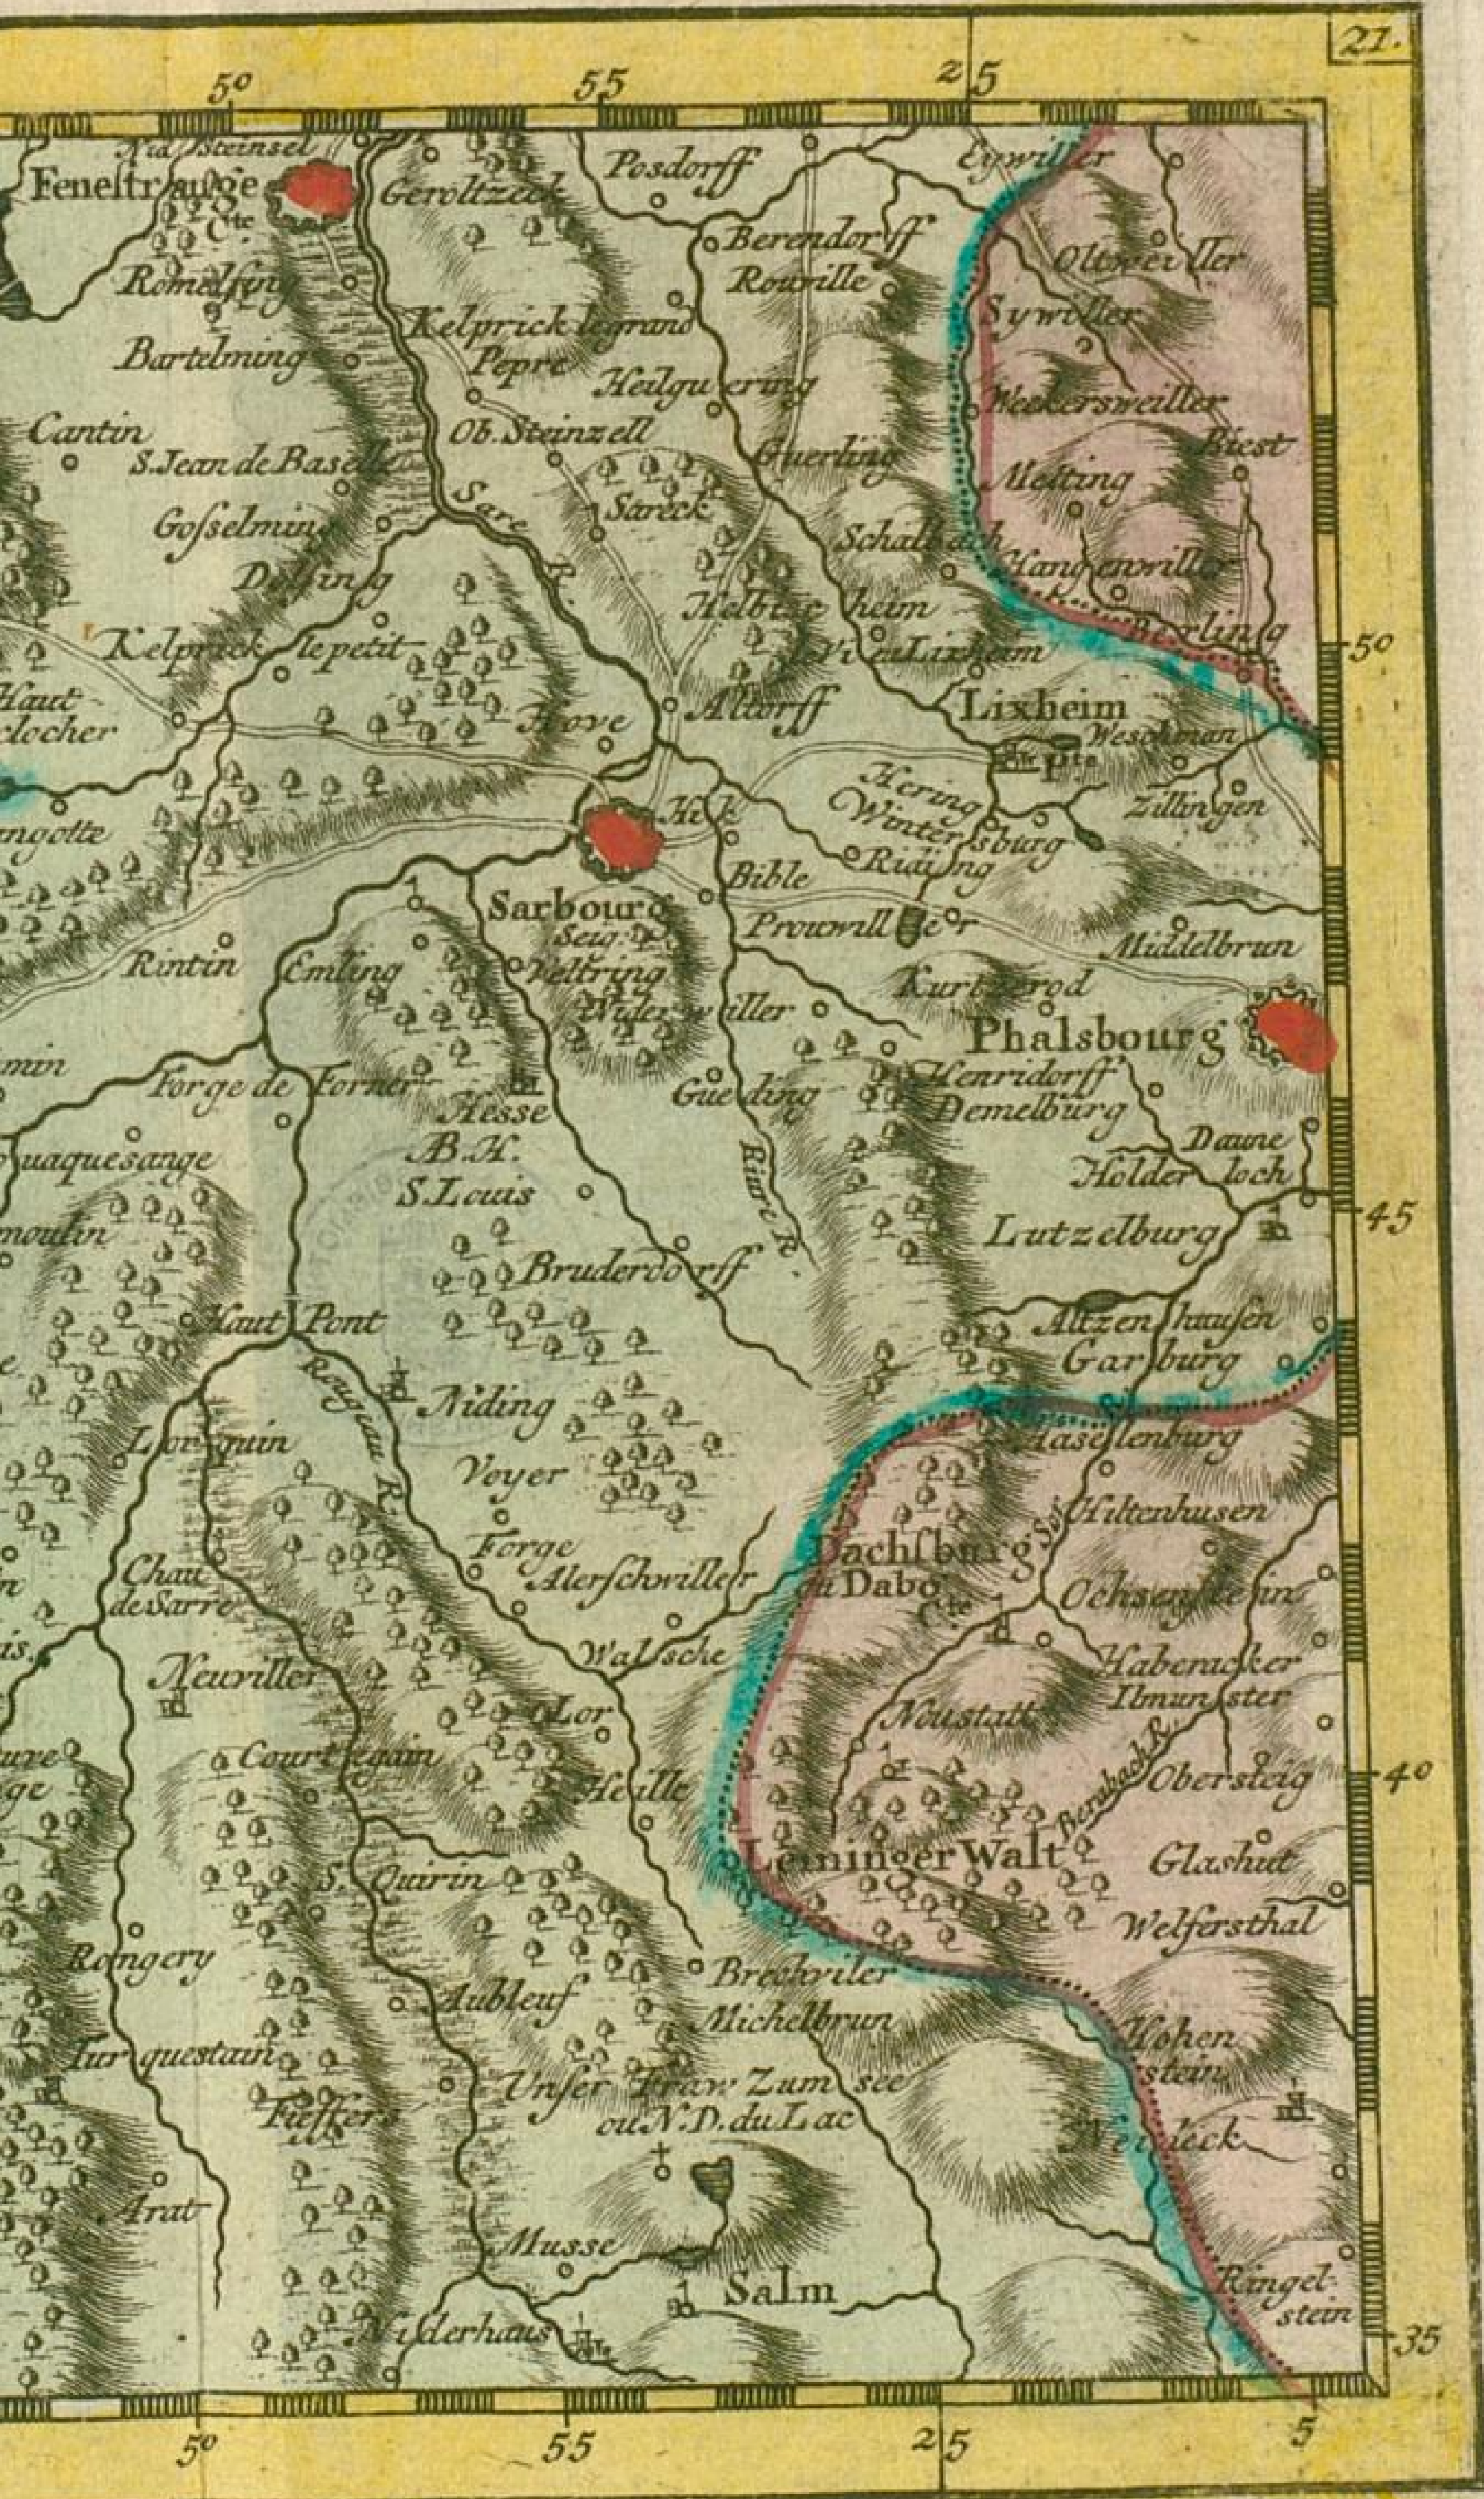

# **Badische Landesbibliothek Karlsruhe**

**Digitale Sammlung der Badischen Landesbibliothek Karlsruhe**

## **Atlas van den Rhy, van Bonn tot Bazel**

**Amsterdam, 1798**

Karte: [Frankreich-Lothringen (Département Moselle)]

[urn:nbn:de:bsz:31-118341](https://nbn-resolving.org/urn:nbn:de:bsz:31-118341)

BIOTHEK \* \*