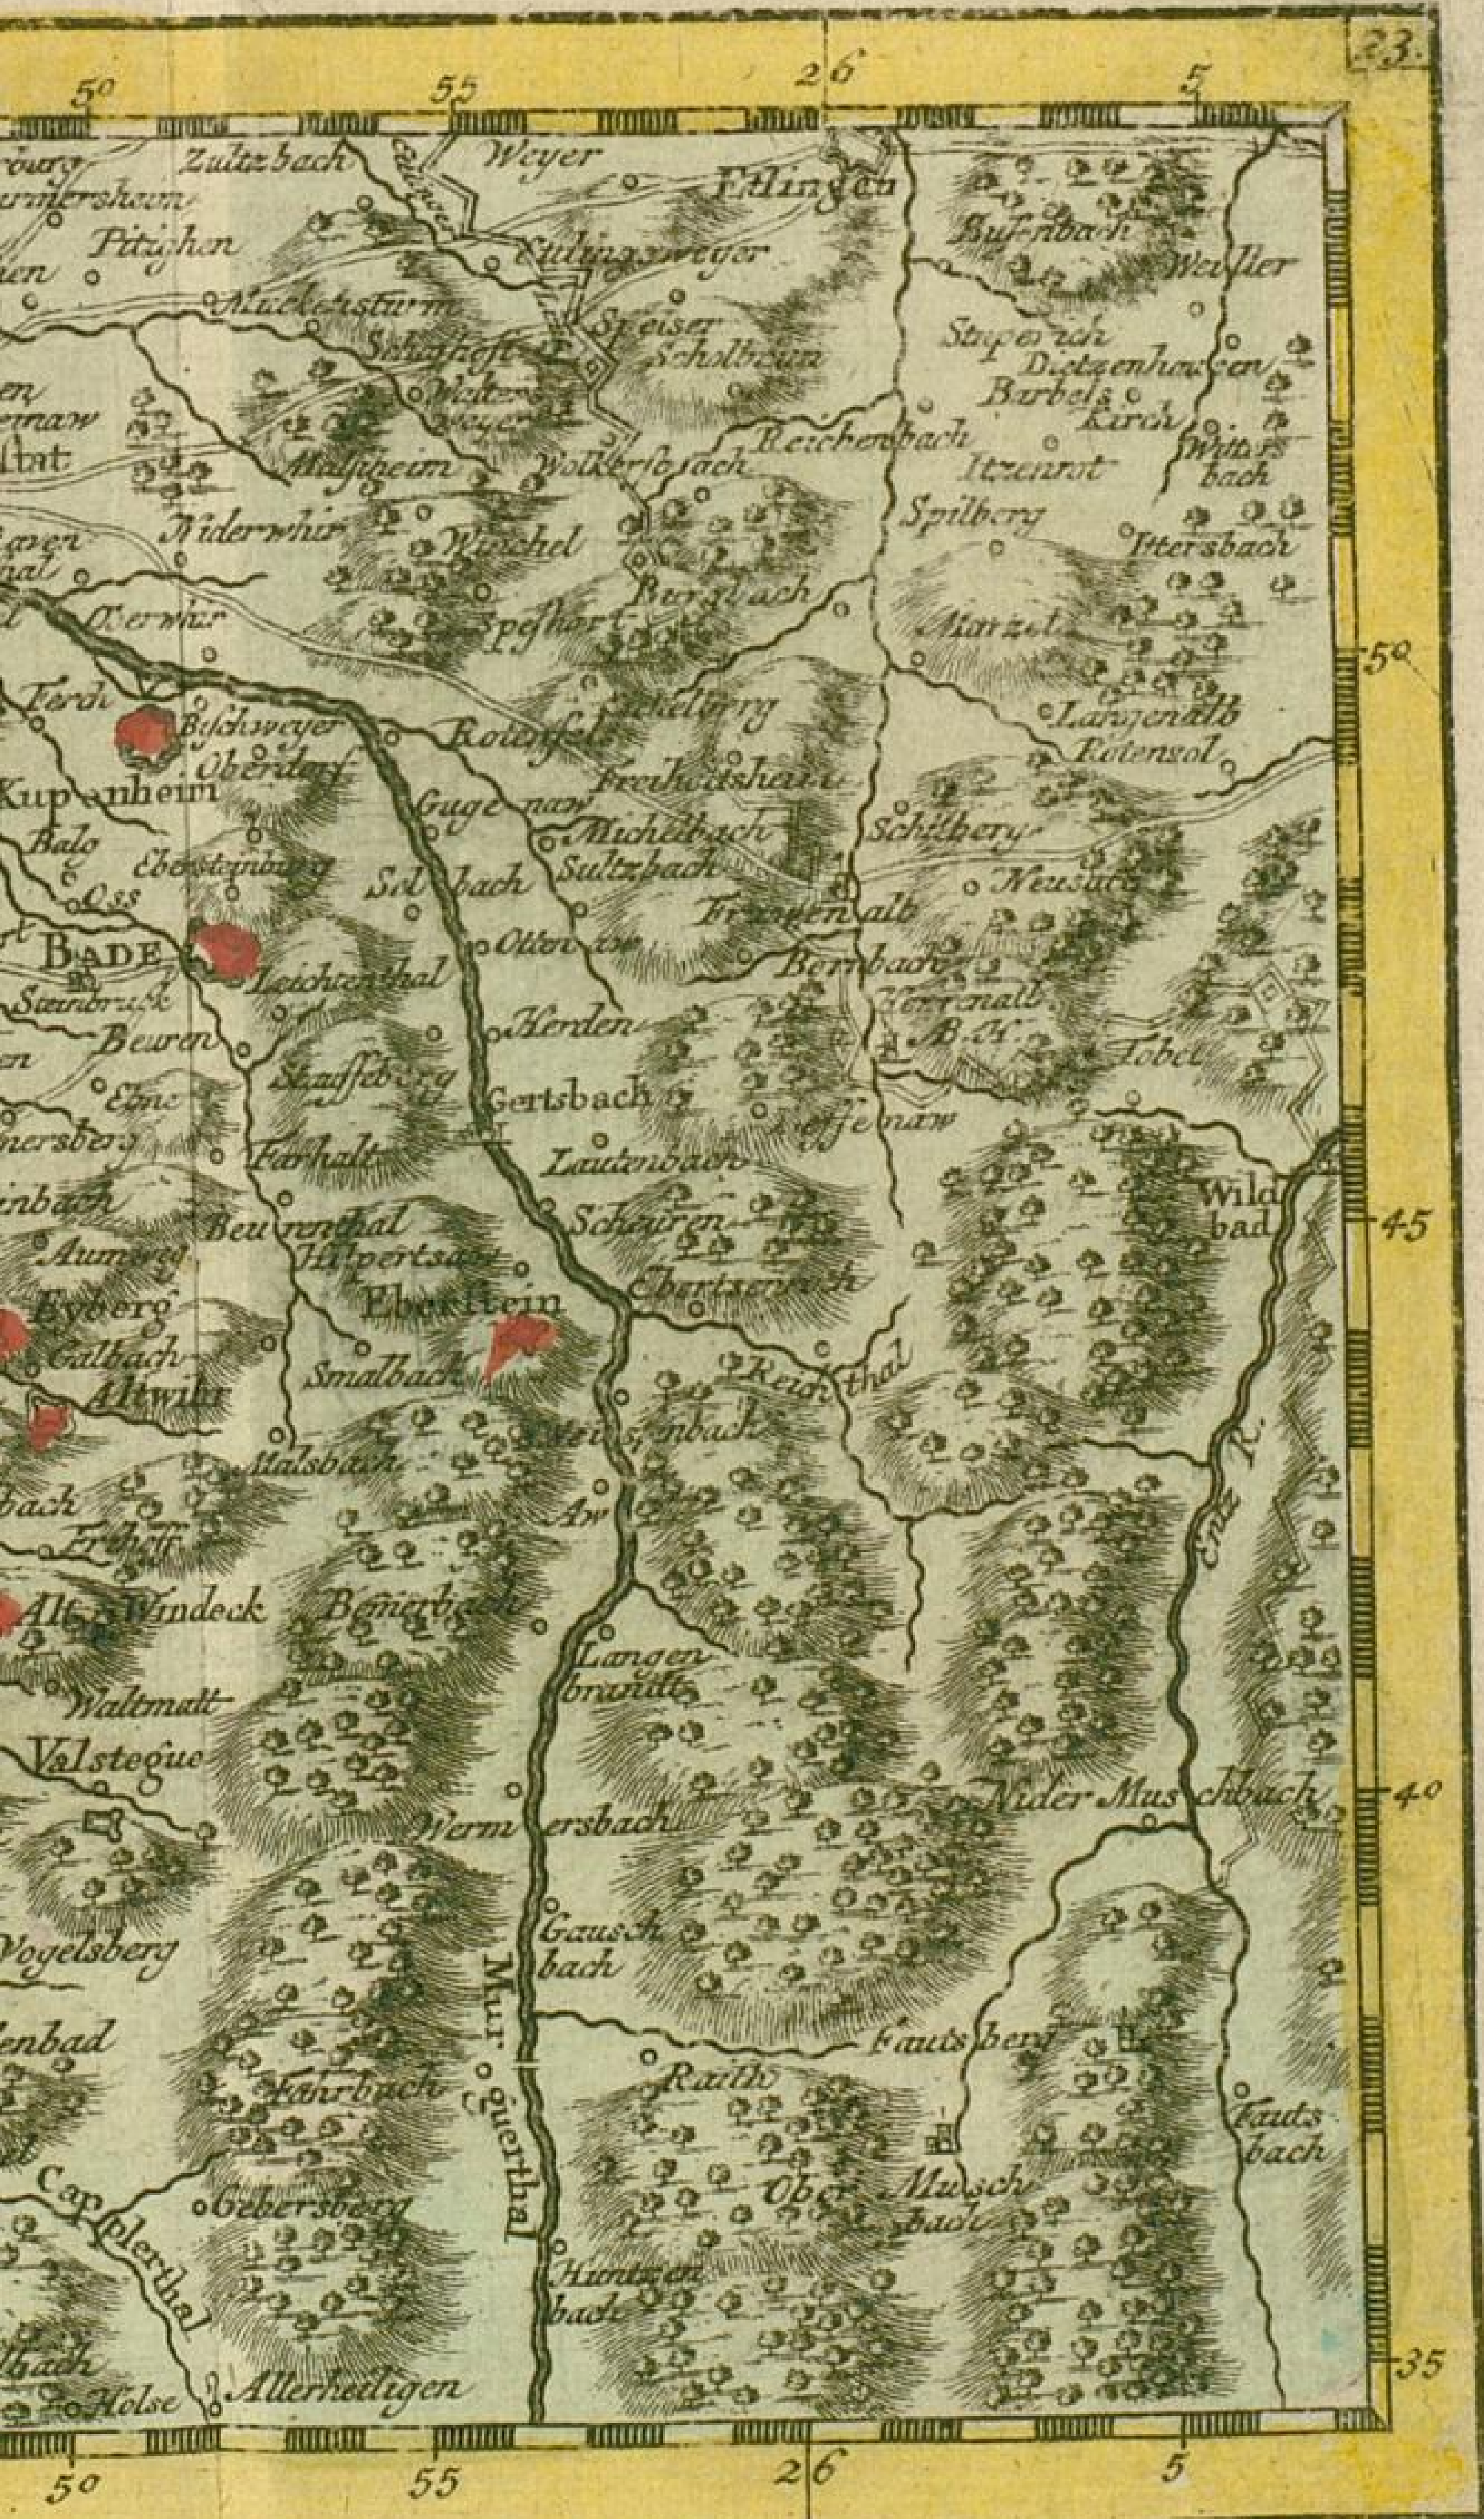

Badische Landesbibliothek Karlsruhe

Digitale Sammlung der Badischen Landesbibliothek Karlsruhe

Atlas van den Rhyne, van Bonn tot Bazel

Amsterdam, 1798

Karte: [Murgtal]

[urn:nbn:de:bsz:31-118341](https://nbn-resolving.org/urn:nbn:de:bsz:31-118341)