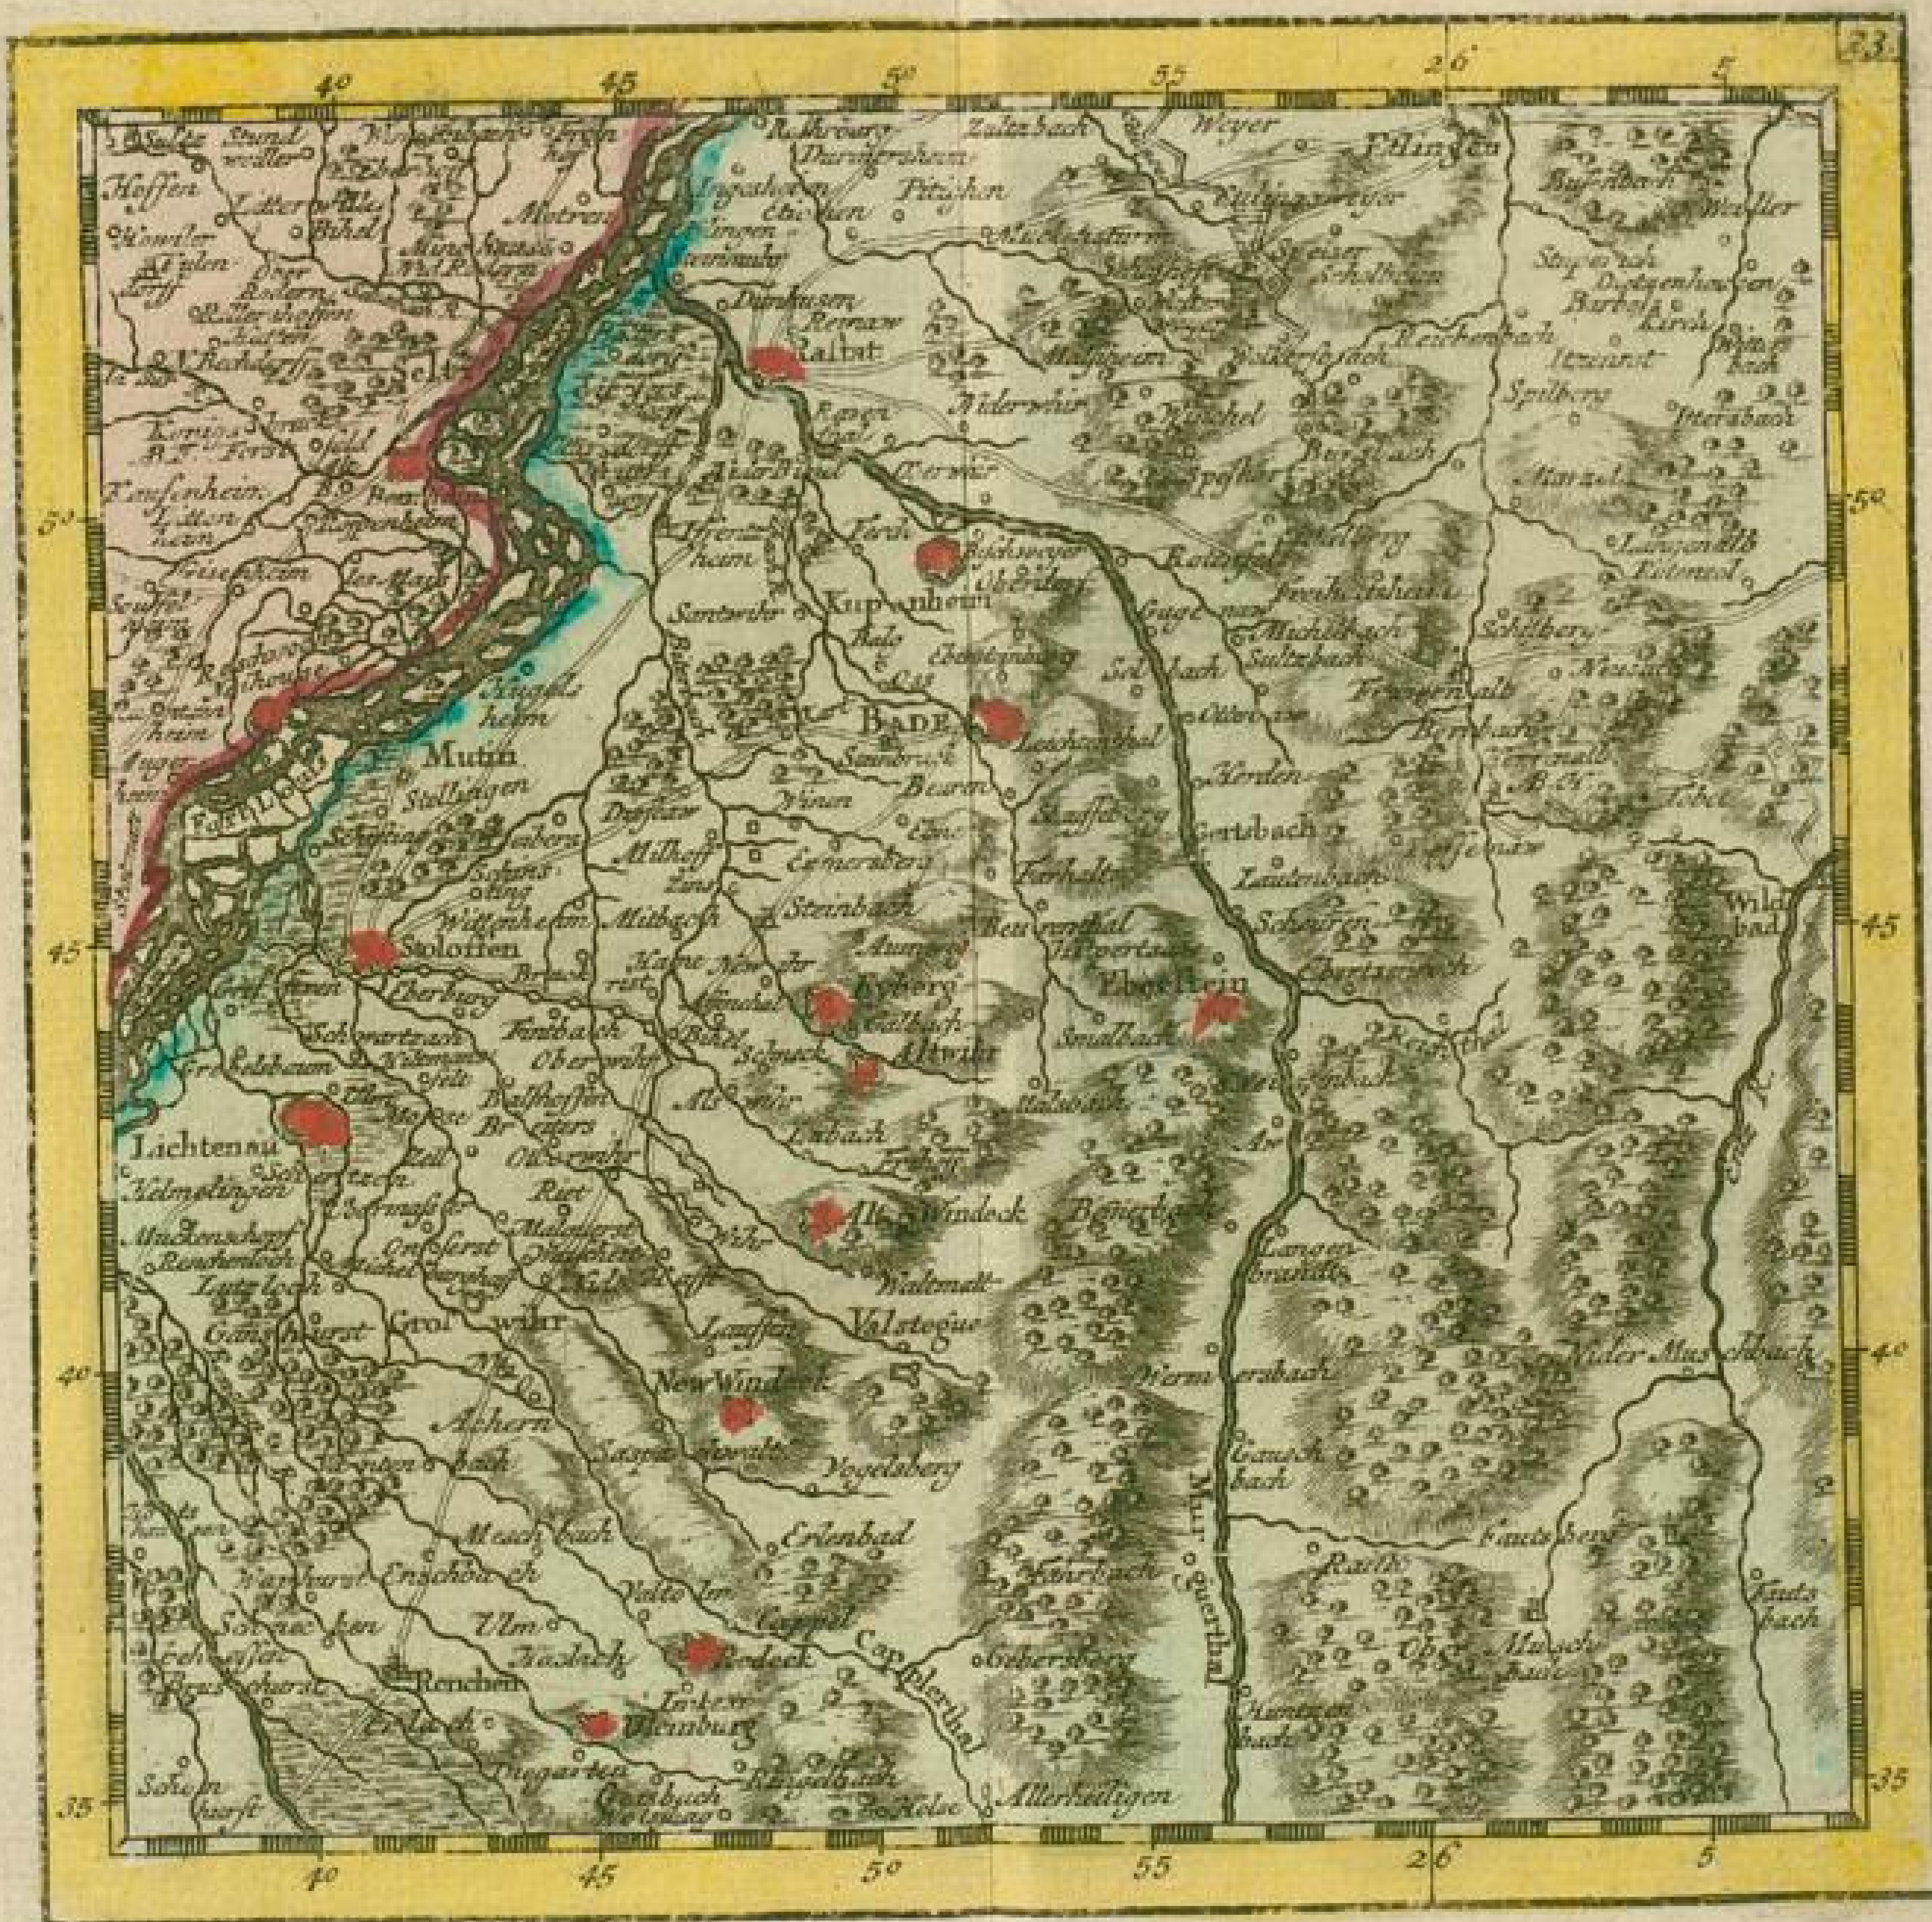

Badische Landesbibliothek Karlsruhe

Digitale Sammlung der Badischen Landesbibliothek Karlsruhe

Atlas van den Rhyne, van Bonn tot Bazel

Amsterdam, 1798

Karte: [Murgtal]

[urn:nbn:de:bsz:31-118341](https://nbn-resolving.org/urn:nbn:de:bsz:31-118341)