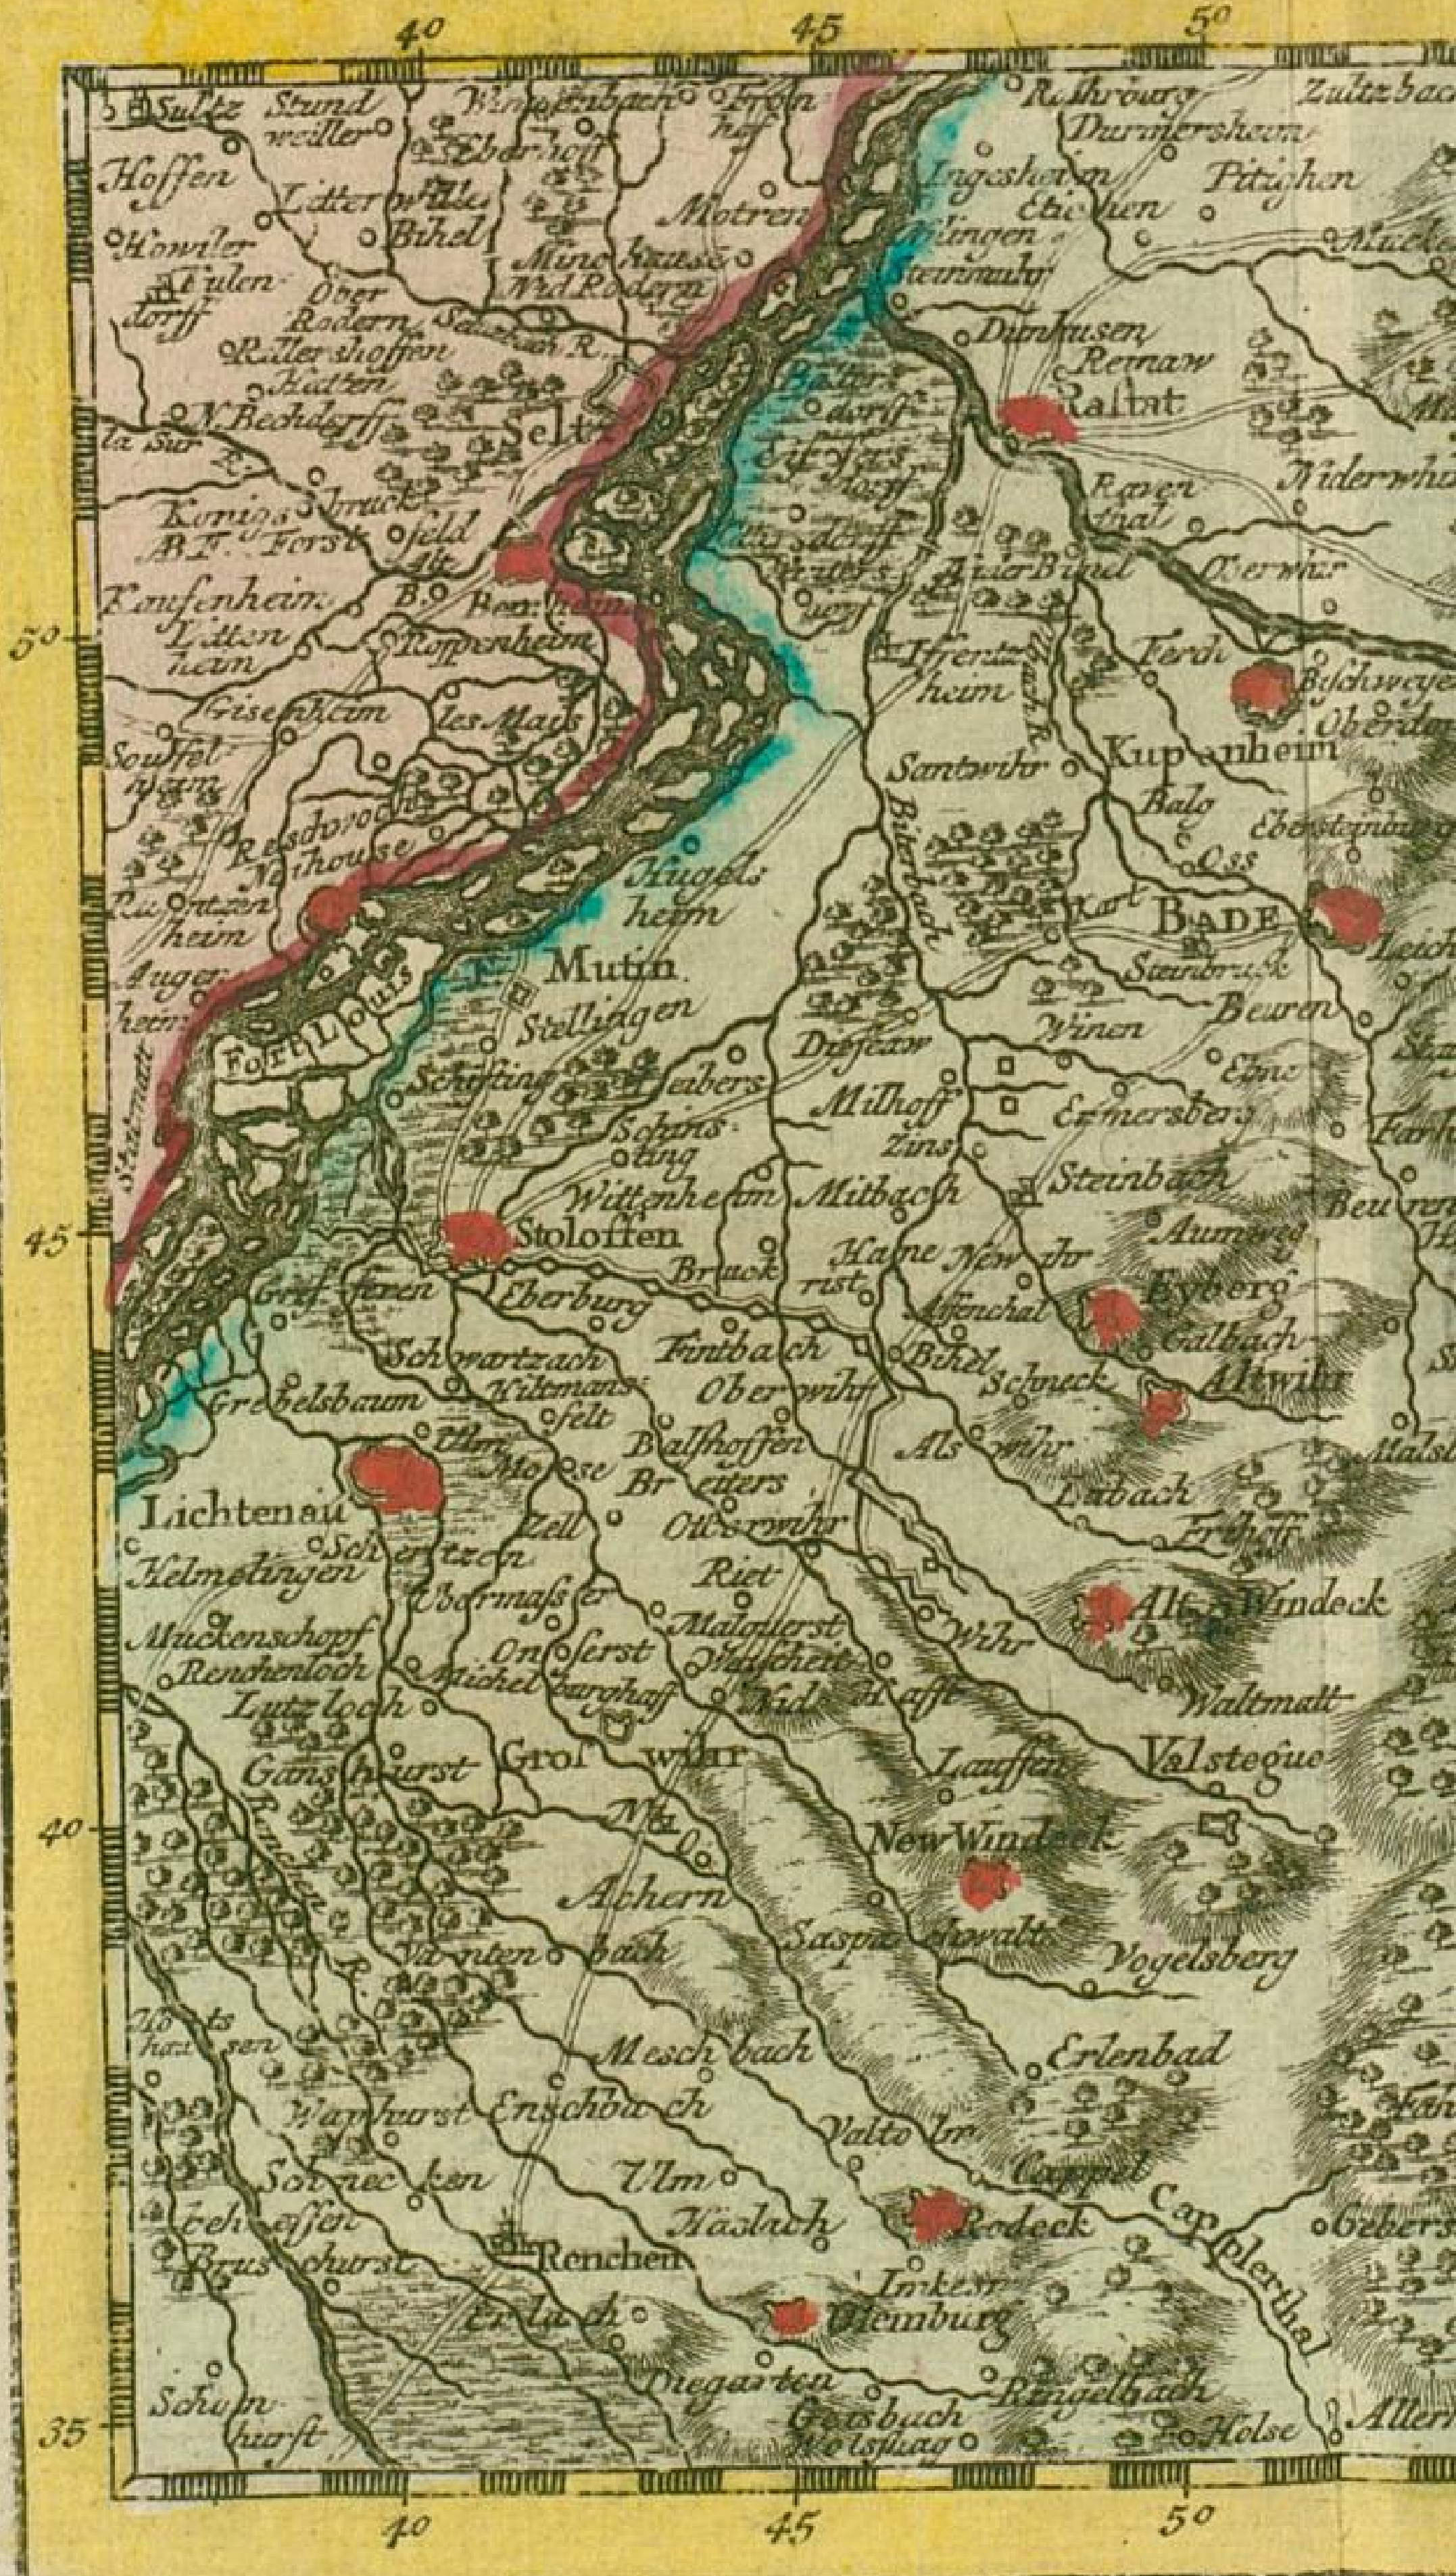

Badische Landesbibliothek Karlsruhe

Digitale Sammlung der Badischen Landesbibliothek Karlsruhe

Atlas van den Rhyne, van Bonn tot Bazel

Amsterdam, 1798

Karte: [Murgtal]

[urn:nbn:de:bsz:31-118341](https://nbn-resolving.org/urn:nbn:de:bsz:31-118341)