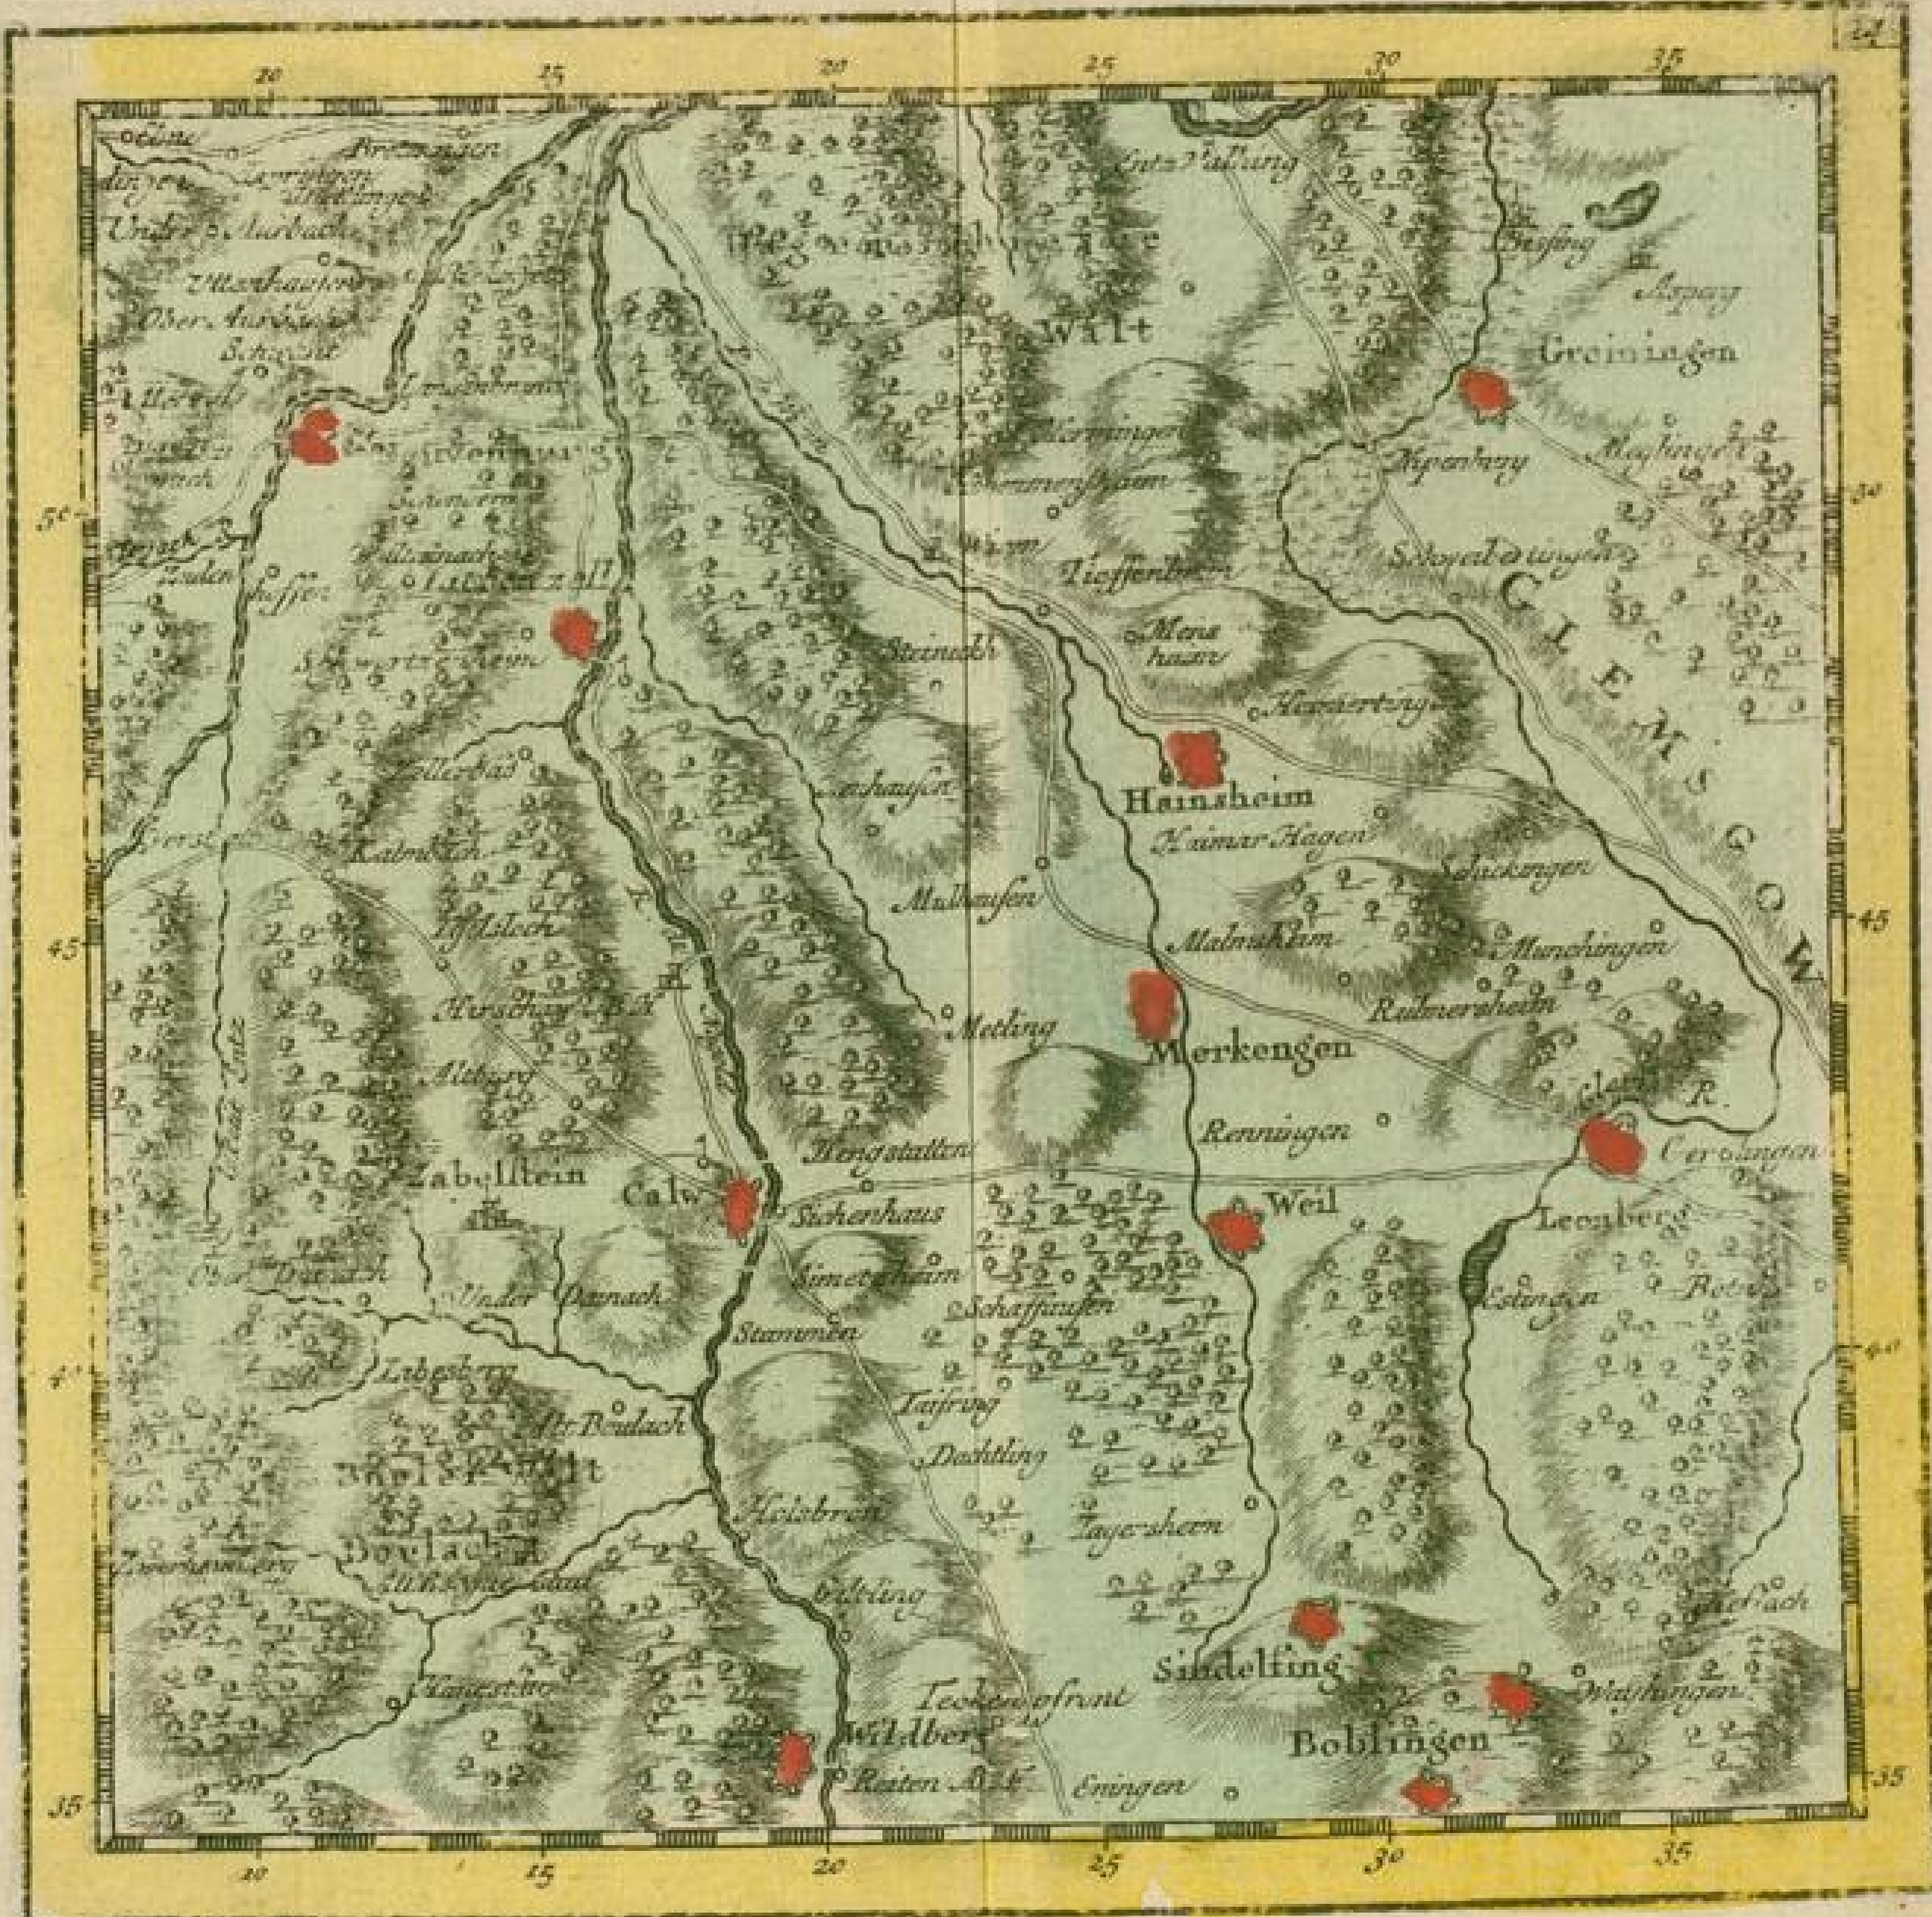

Badische Landesbibliothek Karlsruhe

Digitale Sammlung der Badischen Landesbibliothek Karlsruhe

Atlas van den Rhy, van Bonn tot Bazel

Amsterdam, 1798

Karte: [Nordschwarzwald]

[urn:nbn:de:bsz:31-118341](https://nbn-resolving.org/urn:nbn:de:bsz:31-118341)