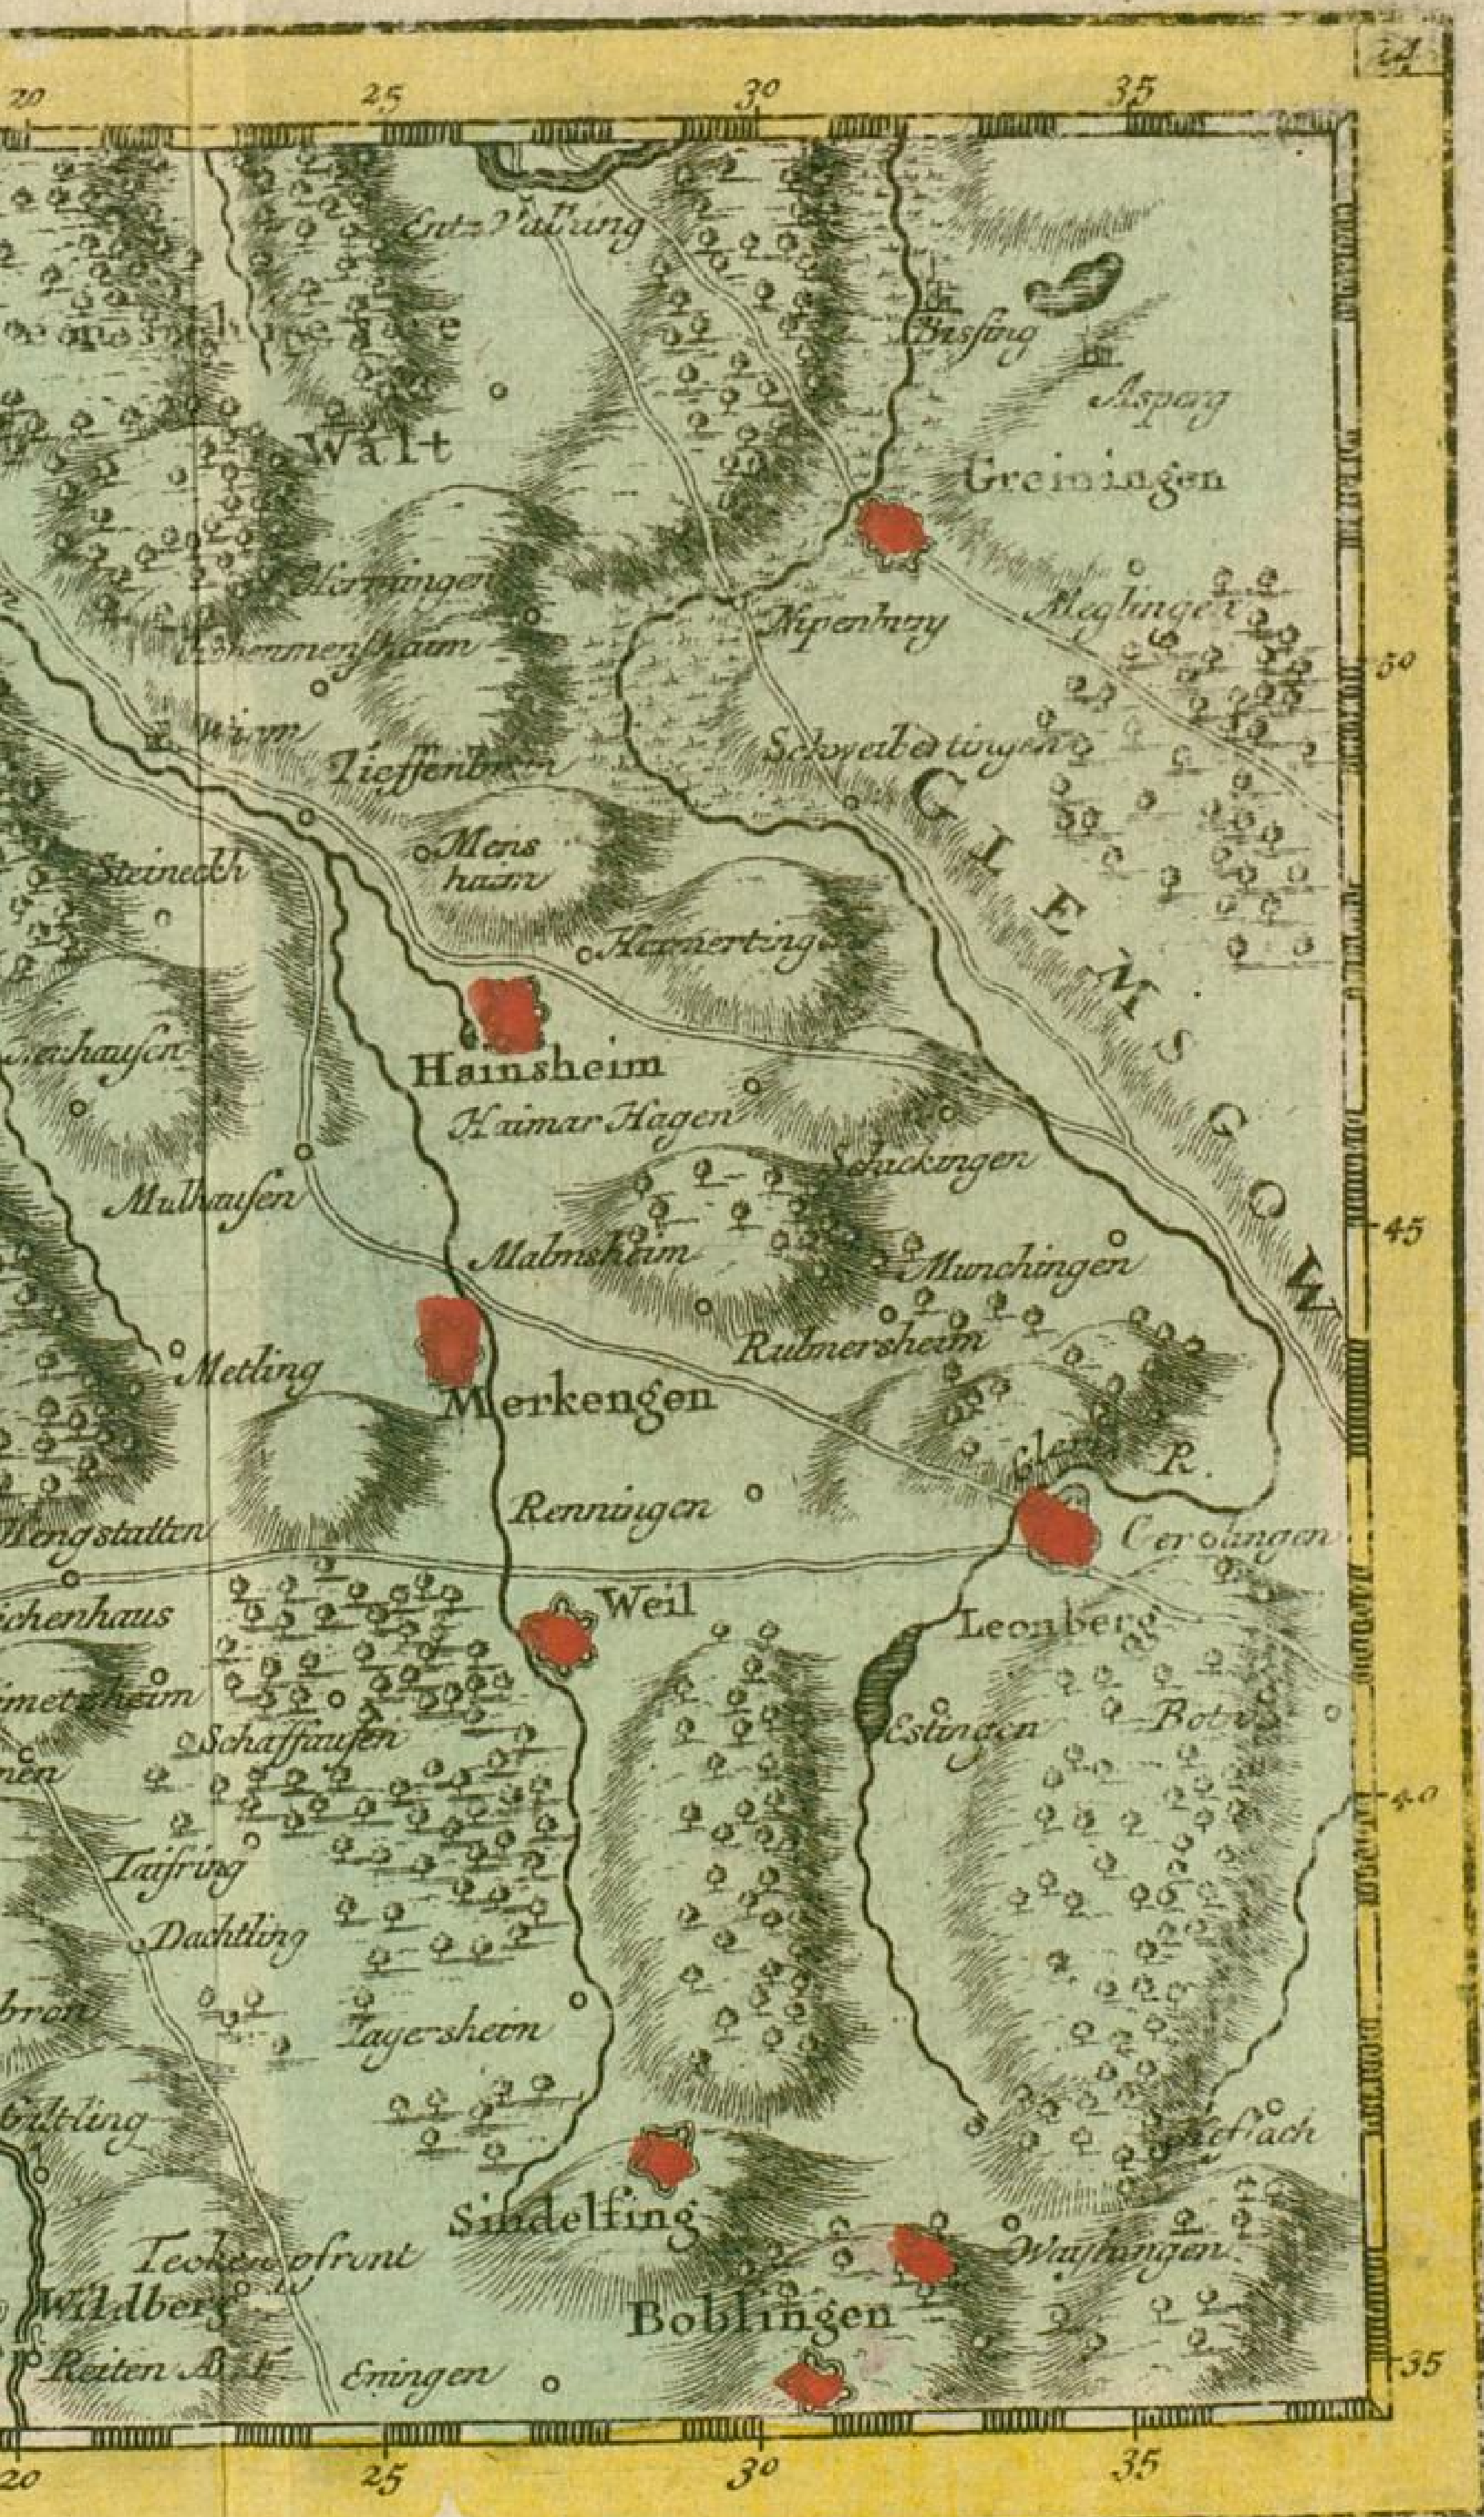

Badische Landesbibliothek Karlsruhe

Digitale Sammlung der Badischen Landesbibliothek Karlsruhe

Atlas van den Rhy, van Bonn tot Bazel

Amsterdam, 1798

Karte: [Nordschwarzwald]

[urn:nbn:de:bsz:31-118341](https://nbn-resolving.org/urn:nbn:de:bsz:31-118341)