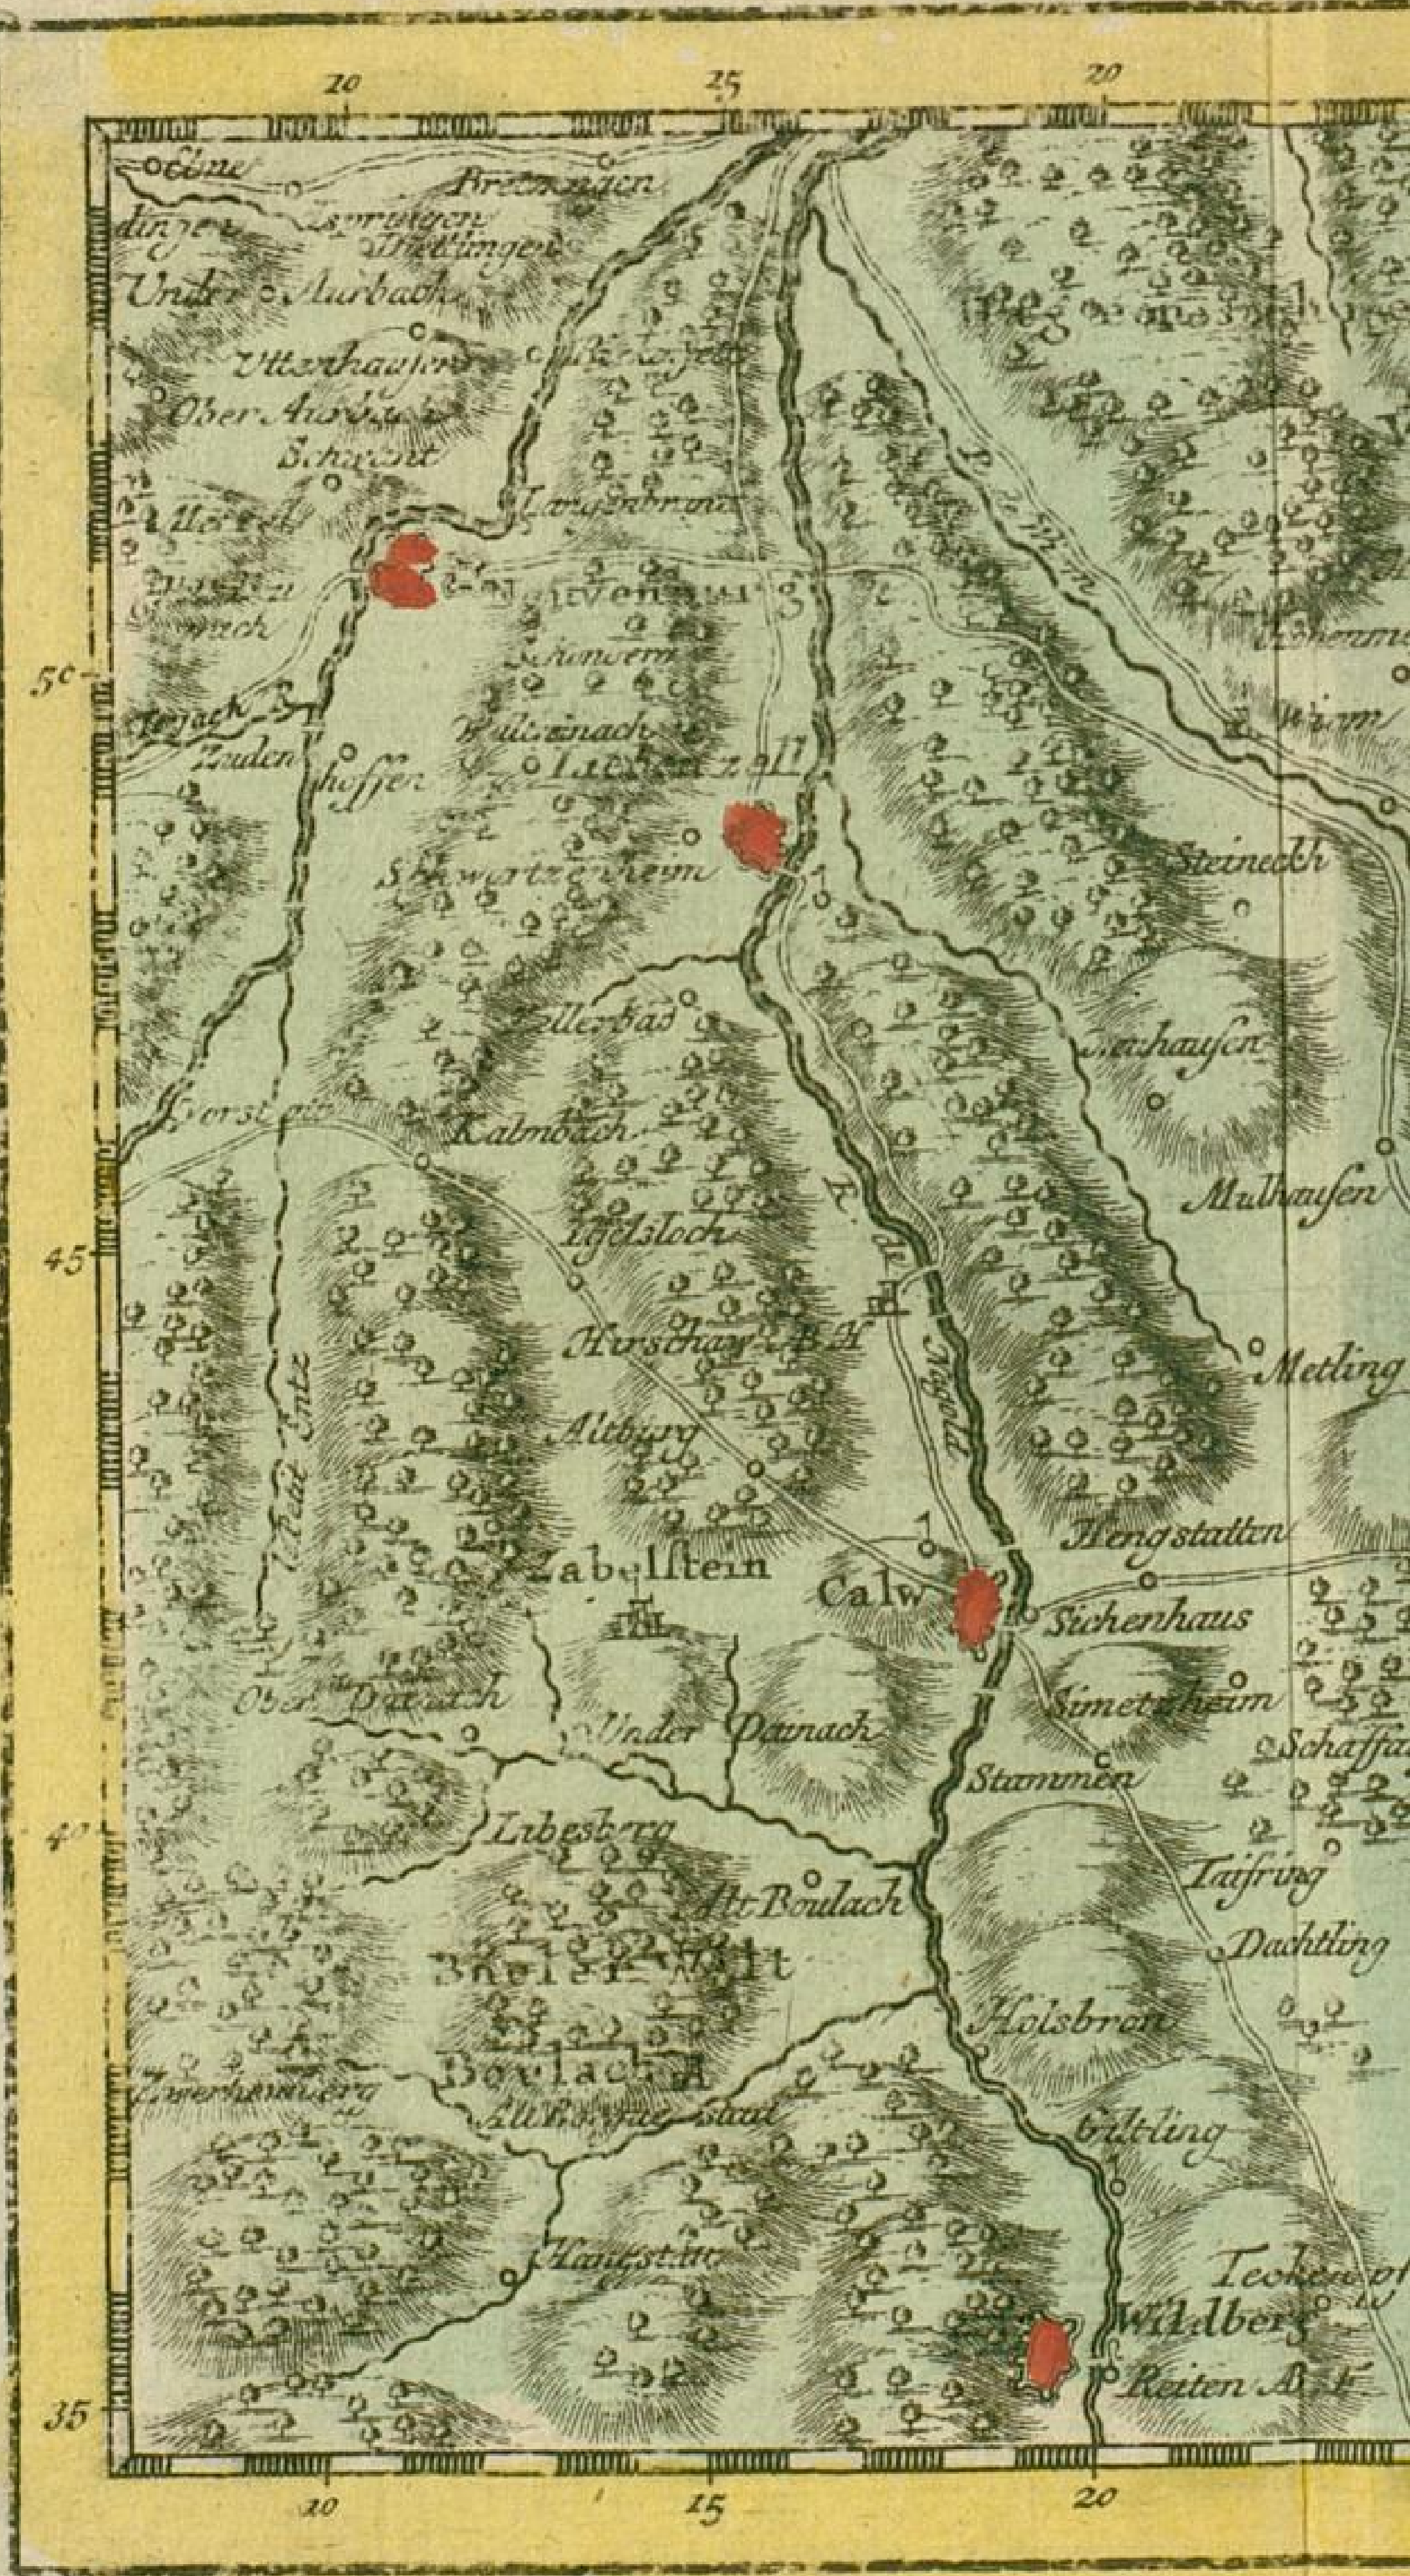

Badische Landesbibliothek Karlsruhe

Digitale Sammlung der Badischen Landesbibliothek Karlsruhe

Atlas van den Rhy, van Bonn tot Bazel

Amsterdam, 1798

Karte: [Nordschwarzwald]

[urn:nbn:de:bsz:31-118341](https://nbn-resolving.org/urn:nbn:de:bsz:31-118341)