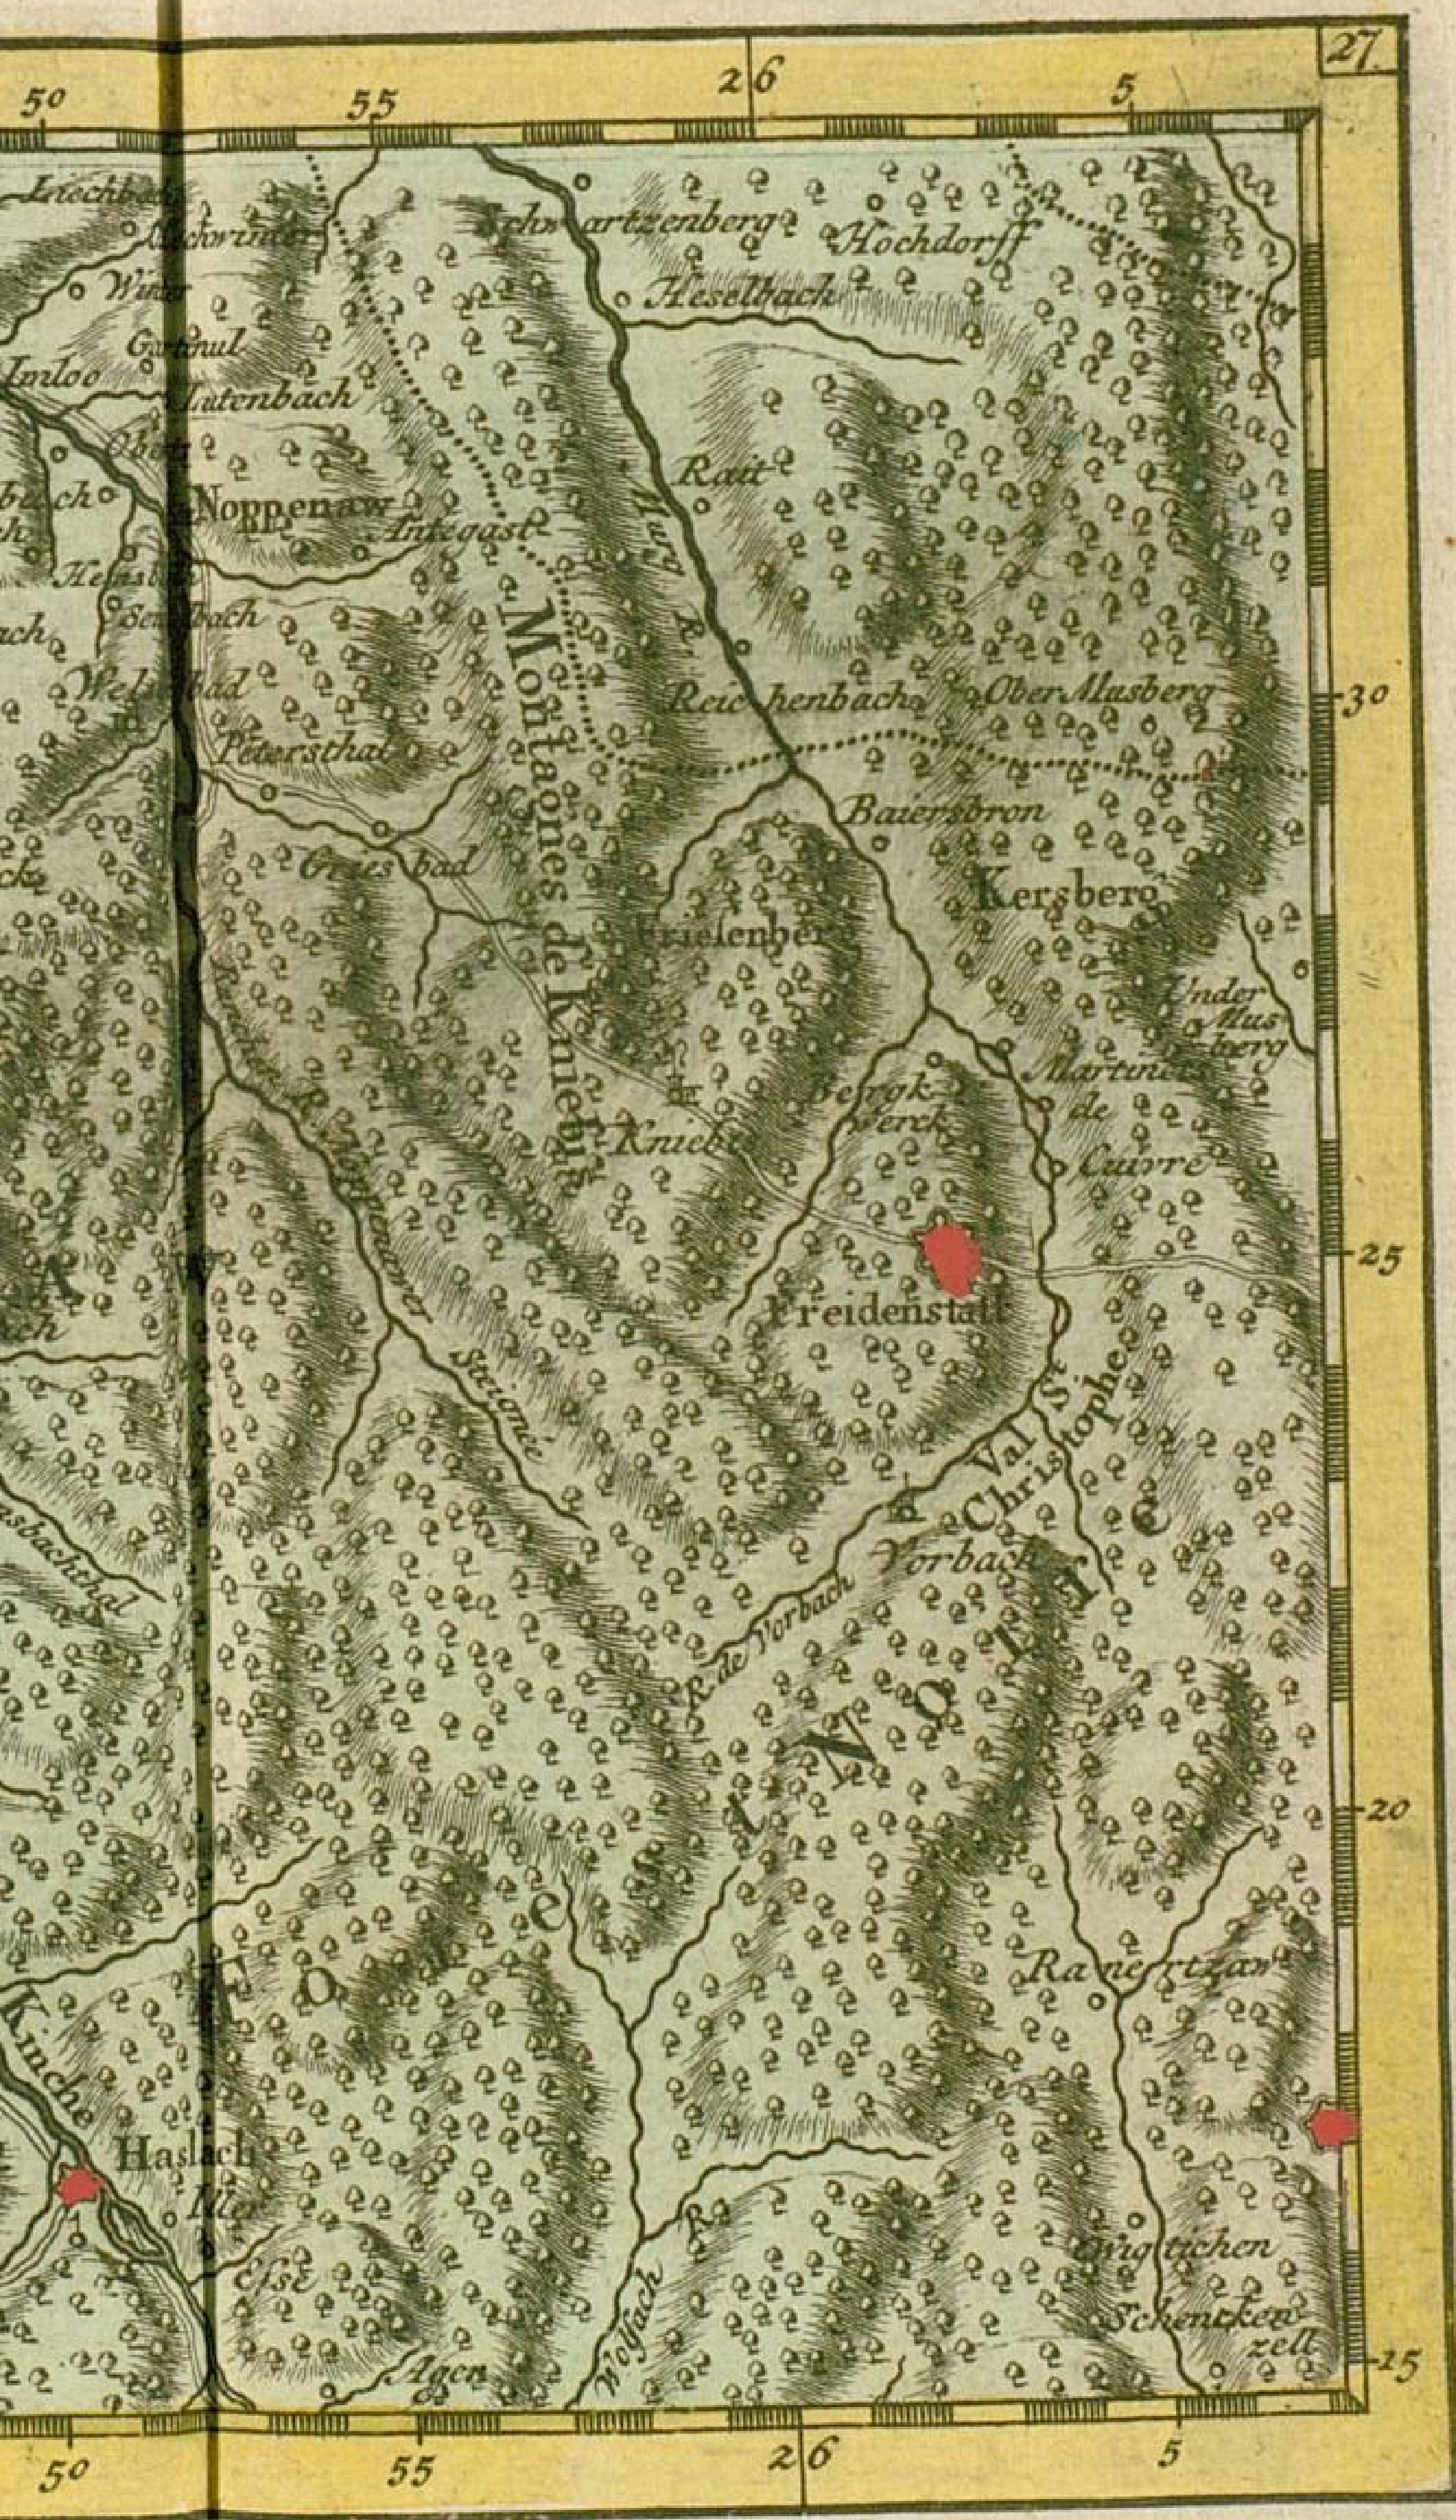

Badische Landesbibliothek Karlsruhe

Digitale Sammlung der Badischen Landesbibliothek Karlsruhe

Atlas van den Rhyne, van Bonn tot Bazel

Amsterdam, 1798

Karte: [Nordschwarzwald & Ortenaukreis]

[urn:nbn:de:bsz:31-118341](https://nbn-resolving.org/urn:nbn:de:bsz:31-118341)