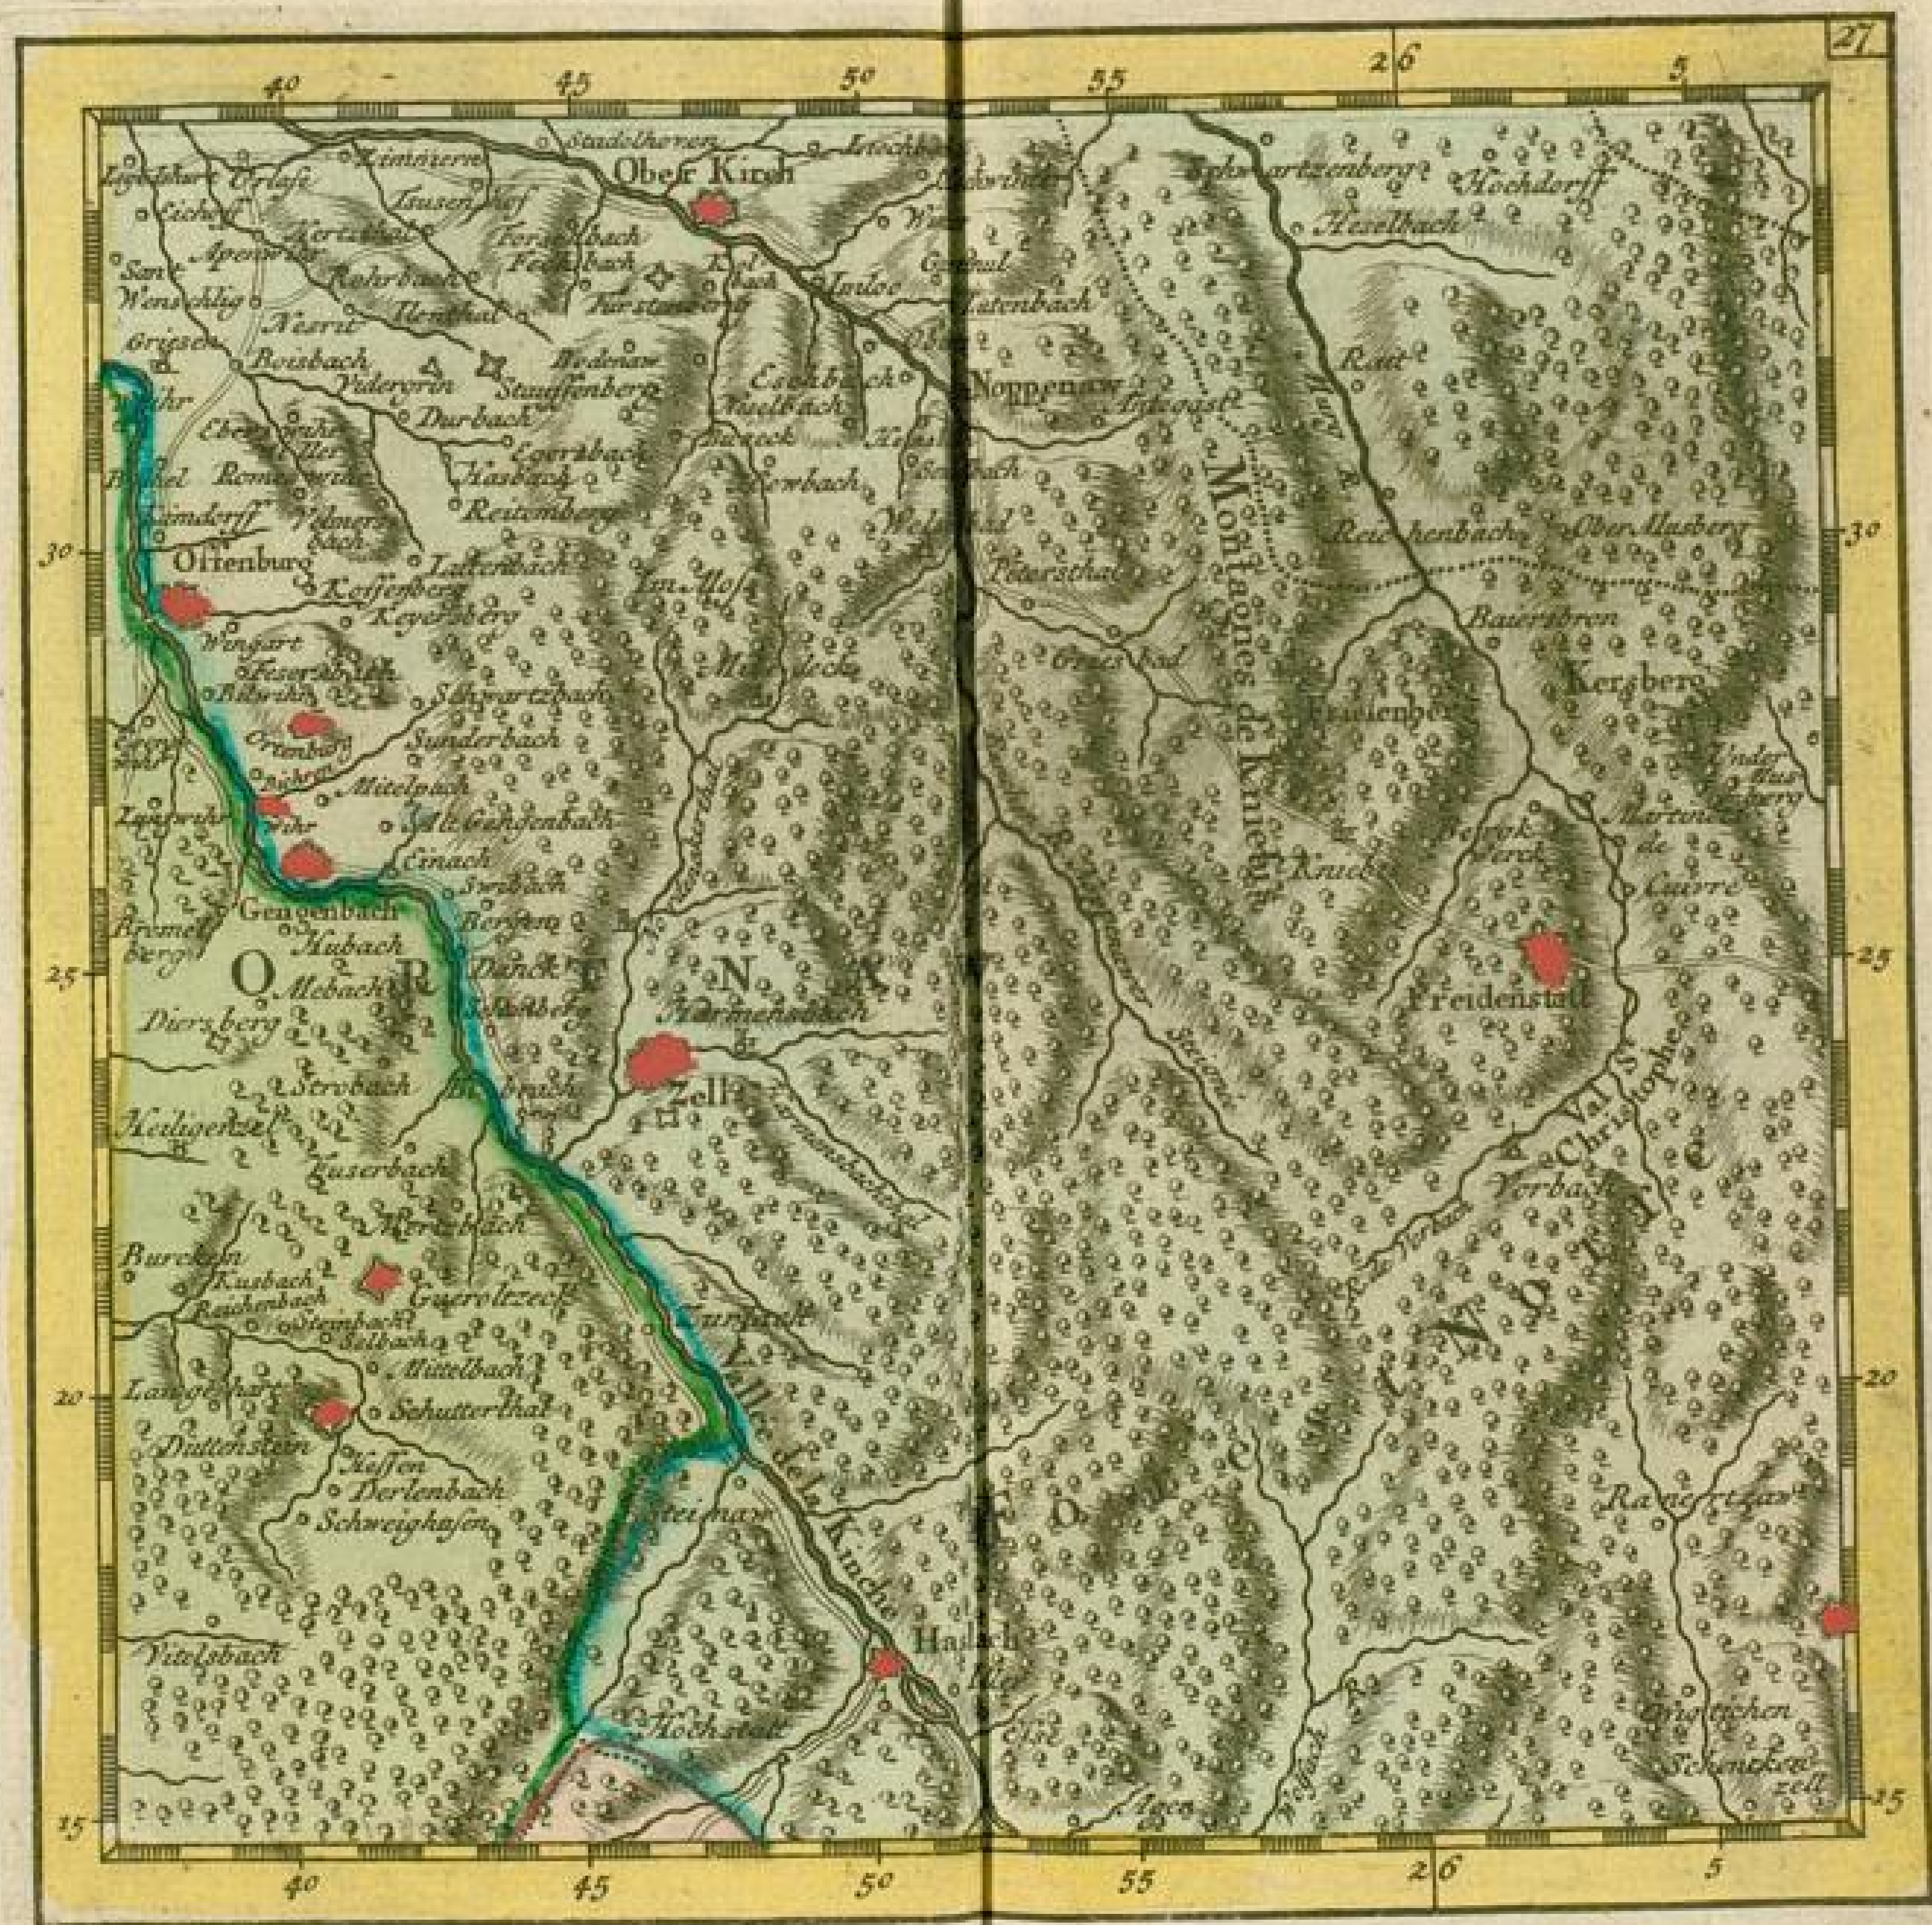

Badische Landesbibliothek Karlsruhe

Digitale Sammlung der Badischen Landesbibliothek Karlsruhe

Atlas van den Rhyne, van Bonn tot Bazel

Amsterdam, 1798

Karte: [Nordschwarzwald & Ortenaukreis]

[urn:nbn:de:bsz:31-118341](https://nbn-resolving.org/urn:nbn:de:bsz:31-118341)