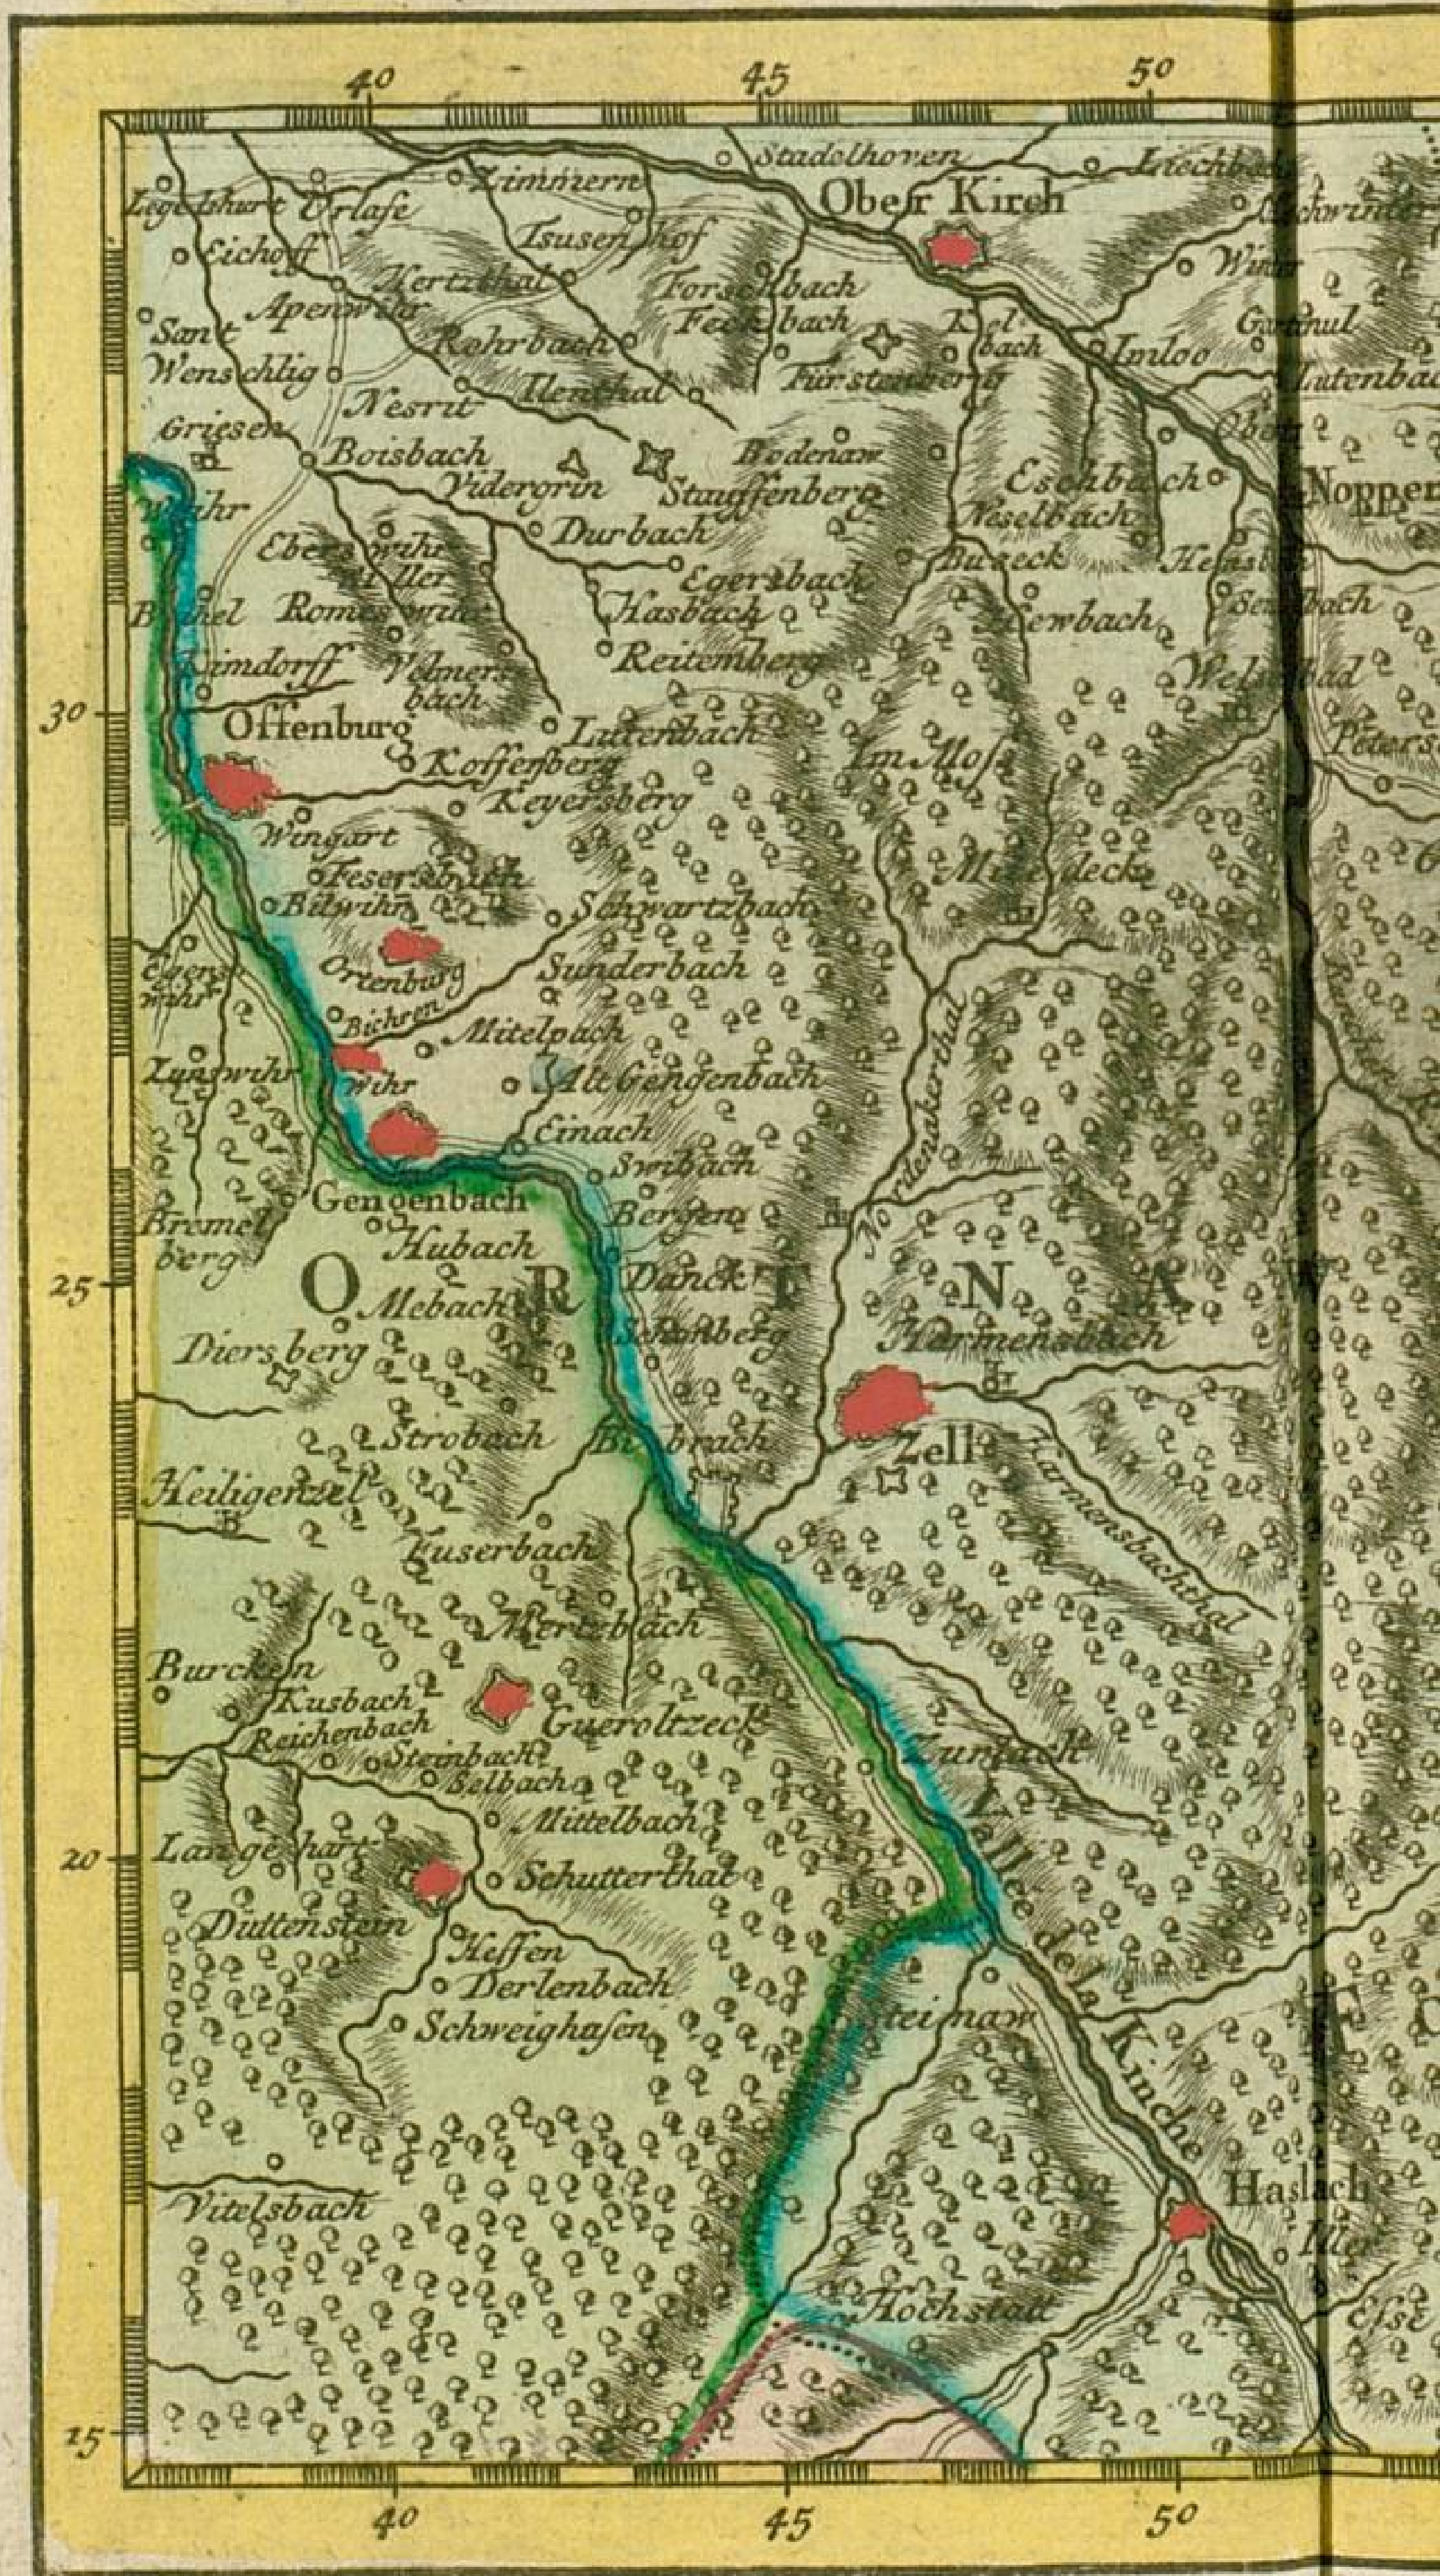

Badische Landesbibliothek Karlsruhe

Digitale Sammlung der Badischen Landesbibliothek Karlsruhe

Atlas van den Rhyne, van Bonn tot Bazel

Amsterdam, 1798

Karte: [Nordschwarzwald & Ortenaukreis]

[urn:nbn:de:bsz:31-118341](https://nbn-resolving.org/urn:nbn:de:bsz:31-118341)