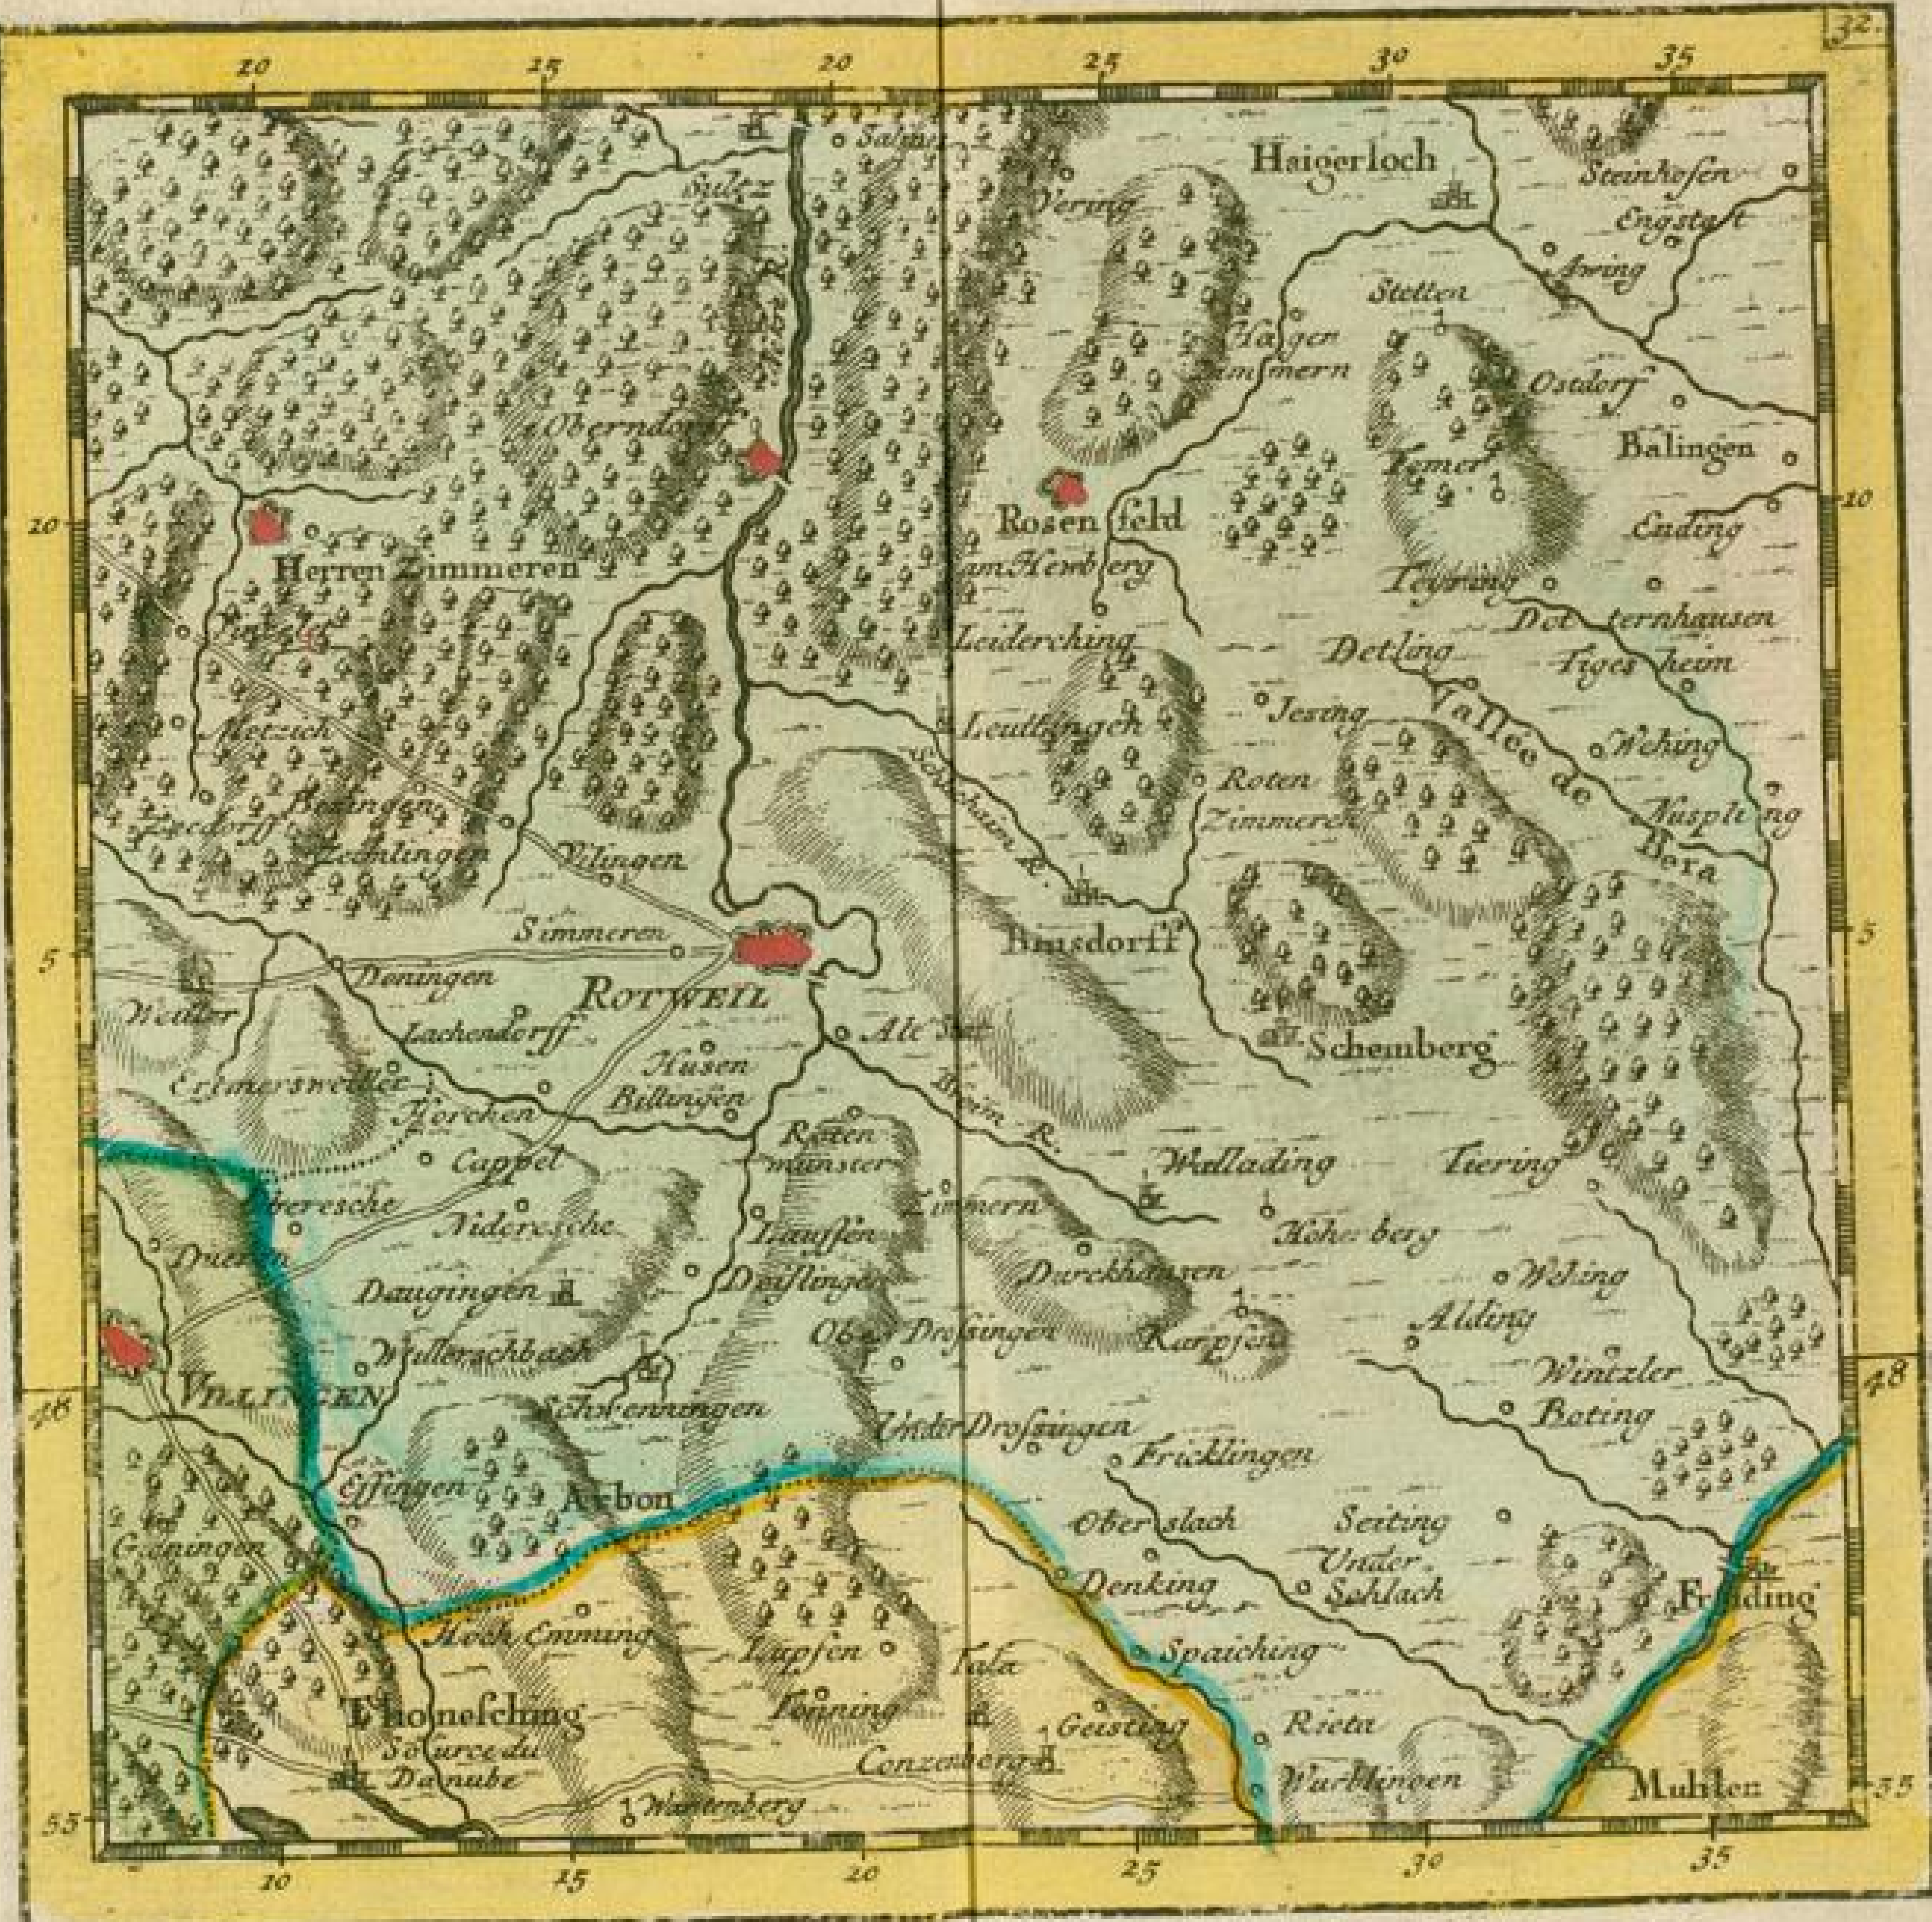

Badische Landesbibliothek Karlsruhe

Digitale Sammlung der Badischen Landesbibliothek Karlsruhe

Atlas van den Rhy, van Bonn tot Bazel

Amsterdam, 1798

Karte: [Neckartal]

[urn:nbn:de:bsz:31-118341](https://nbn-resolving.org/urn:nbn:de:bsz:31-118341)