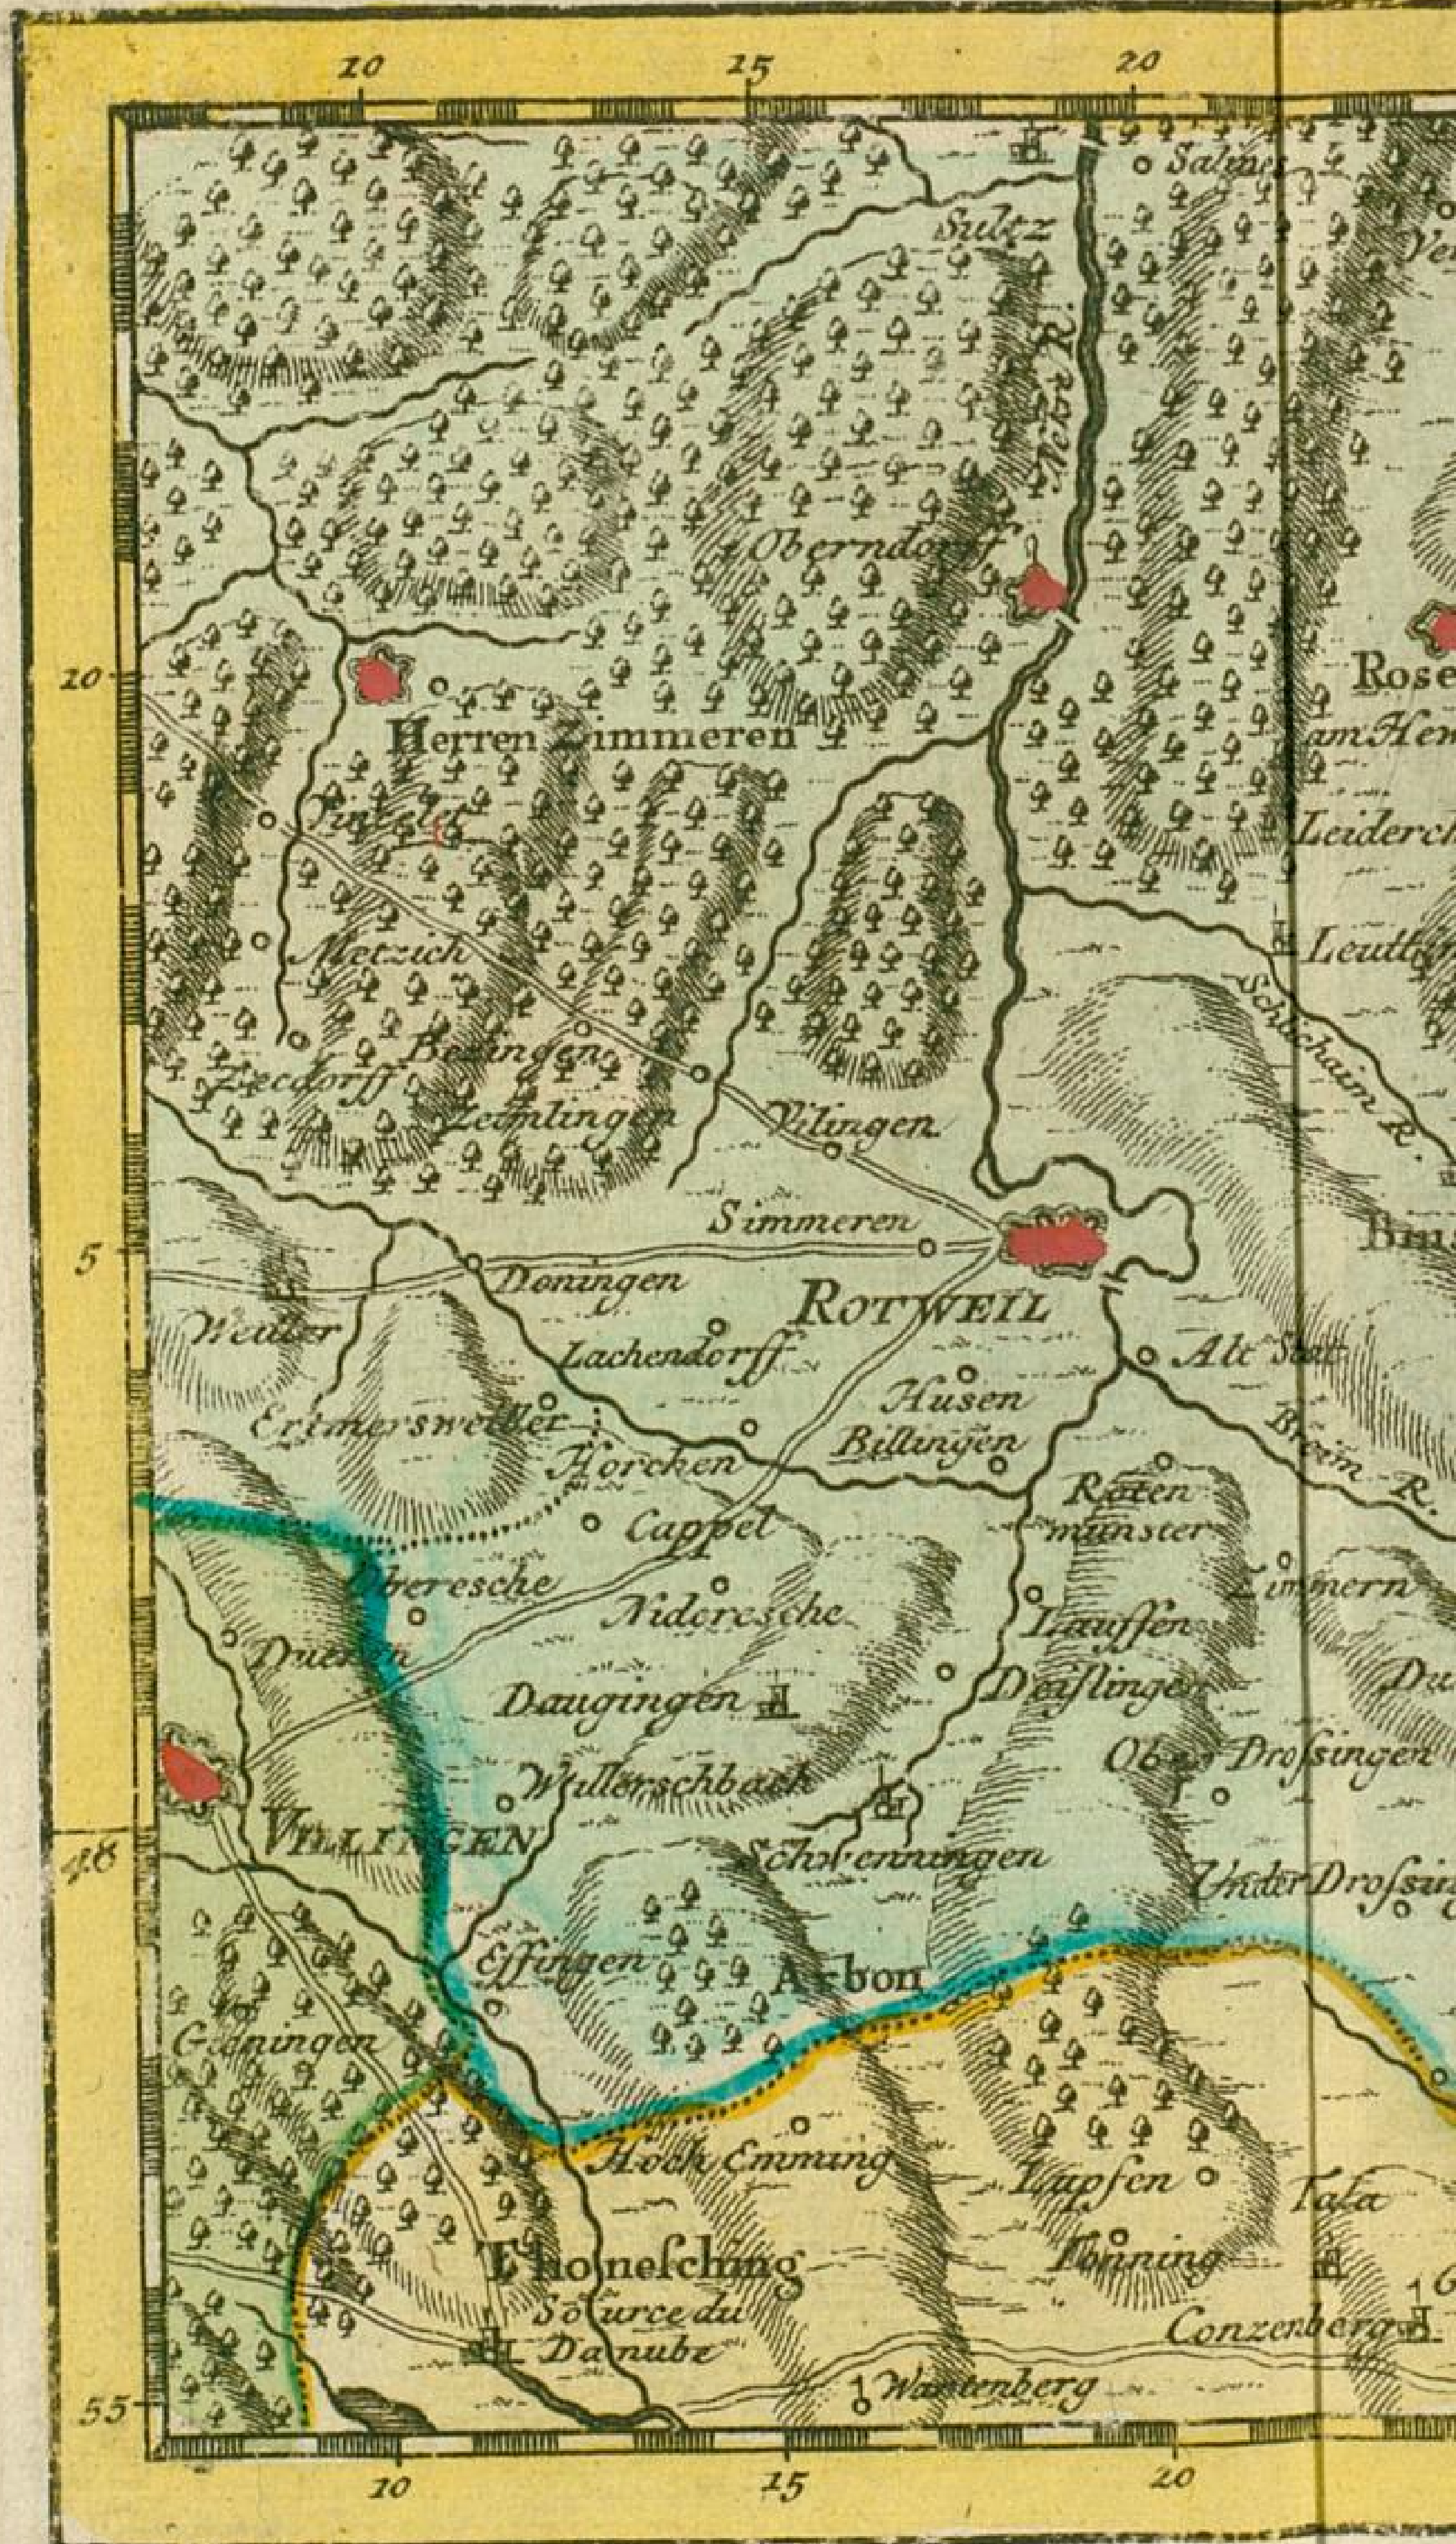

Badische Landesbibliothek Karlsruhe

Digitale Sammlung der Badischen Landesbibliothek Karlsruhe

Atlas van den Rhy, van Bonn tot Bazel

Amsterdam, 1798

Karte: [Neckartal]

[urn:nbn:de:bsz:31-118341](https://nbn-resolving.org/urn:nbn:de:bsz:31-118341)