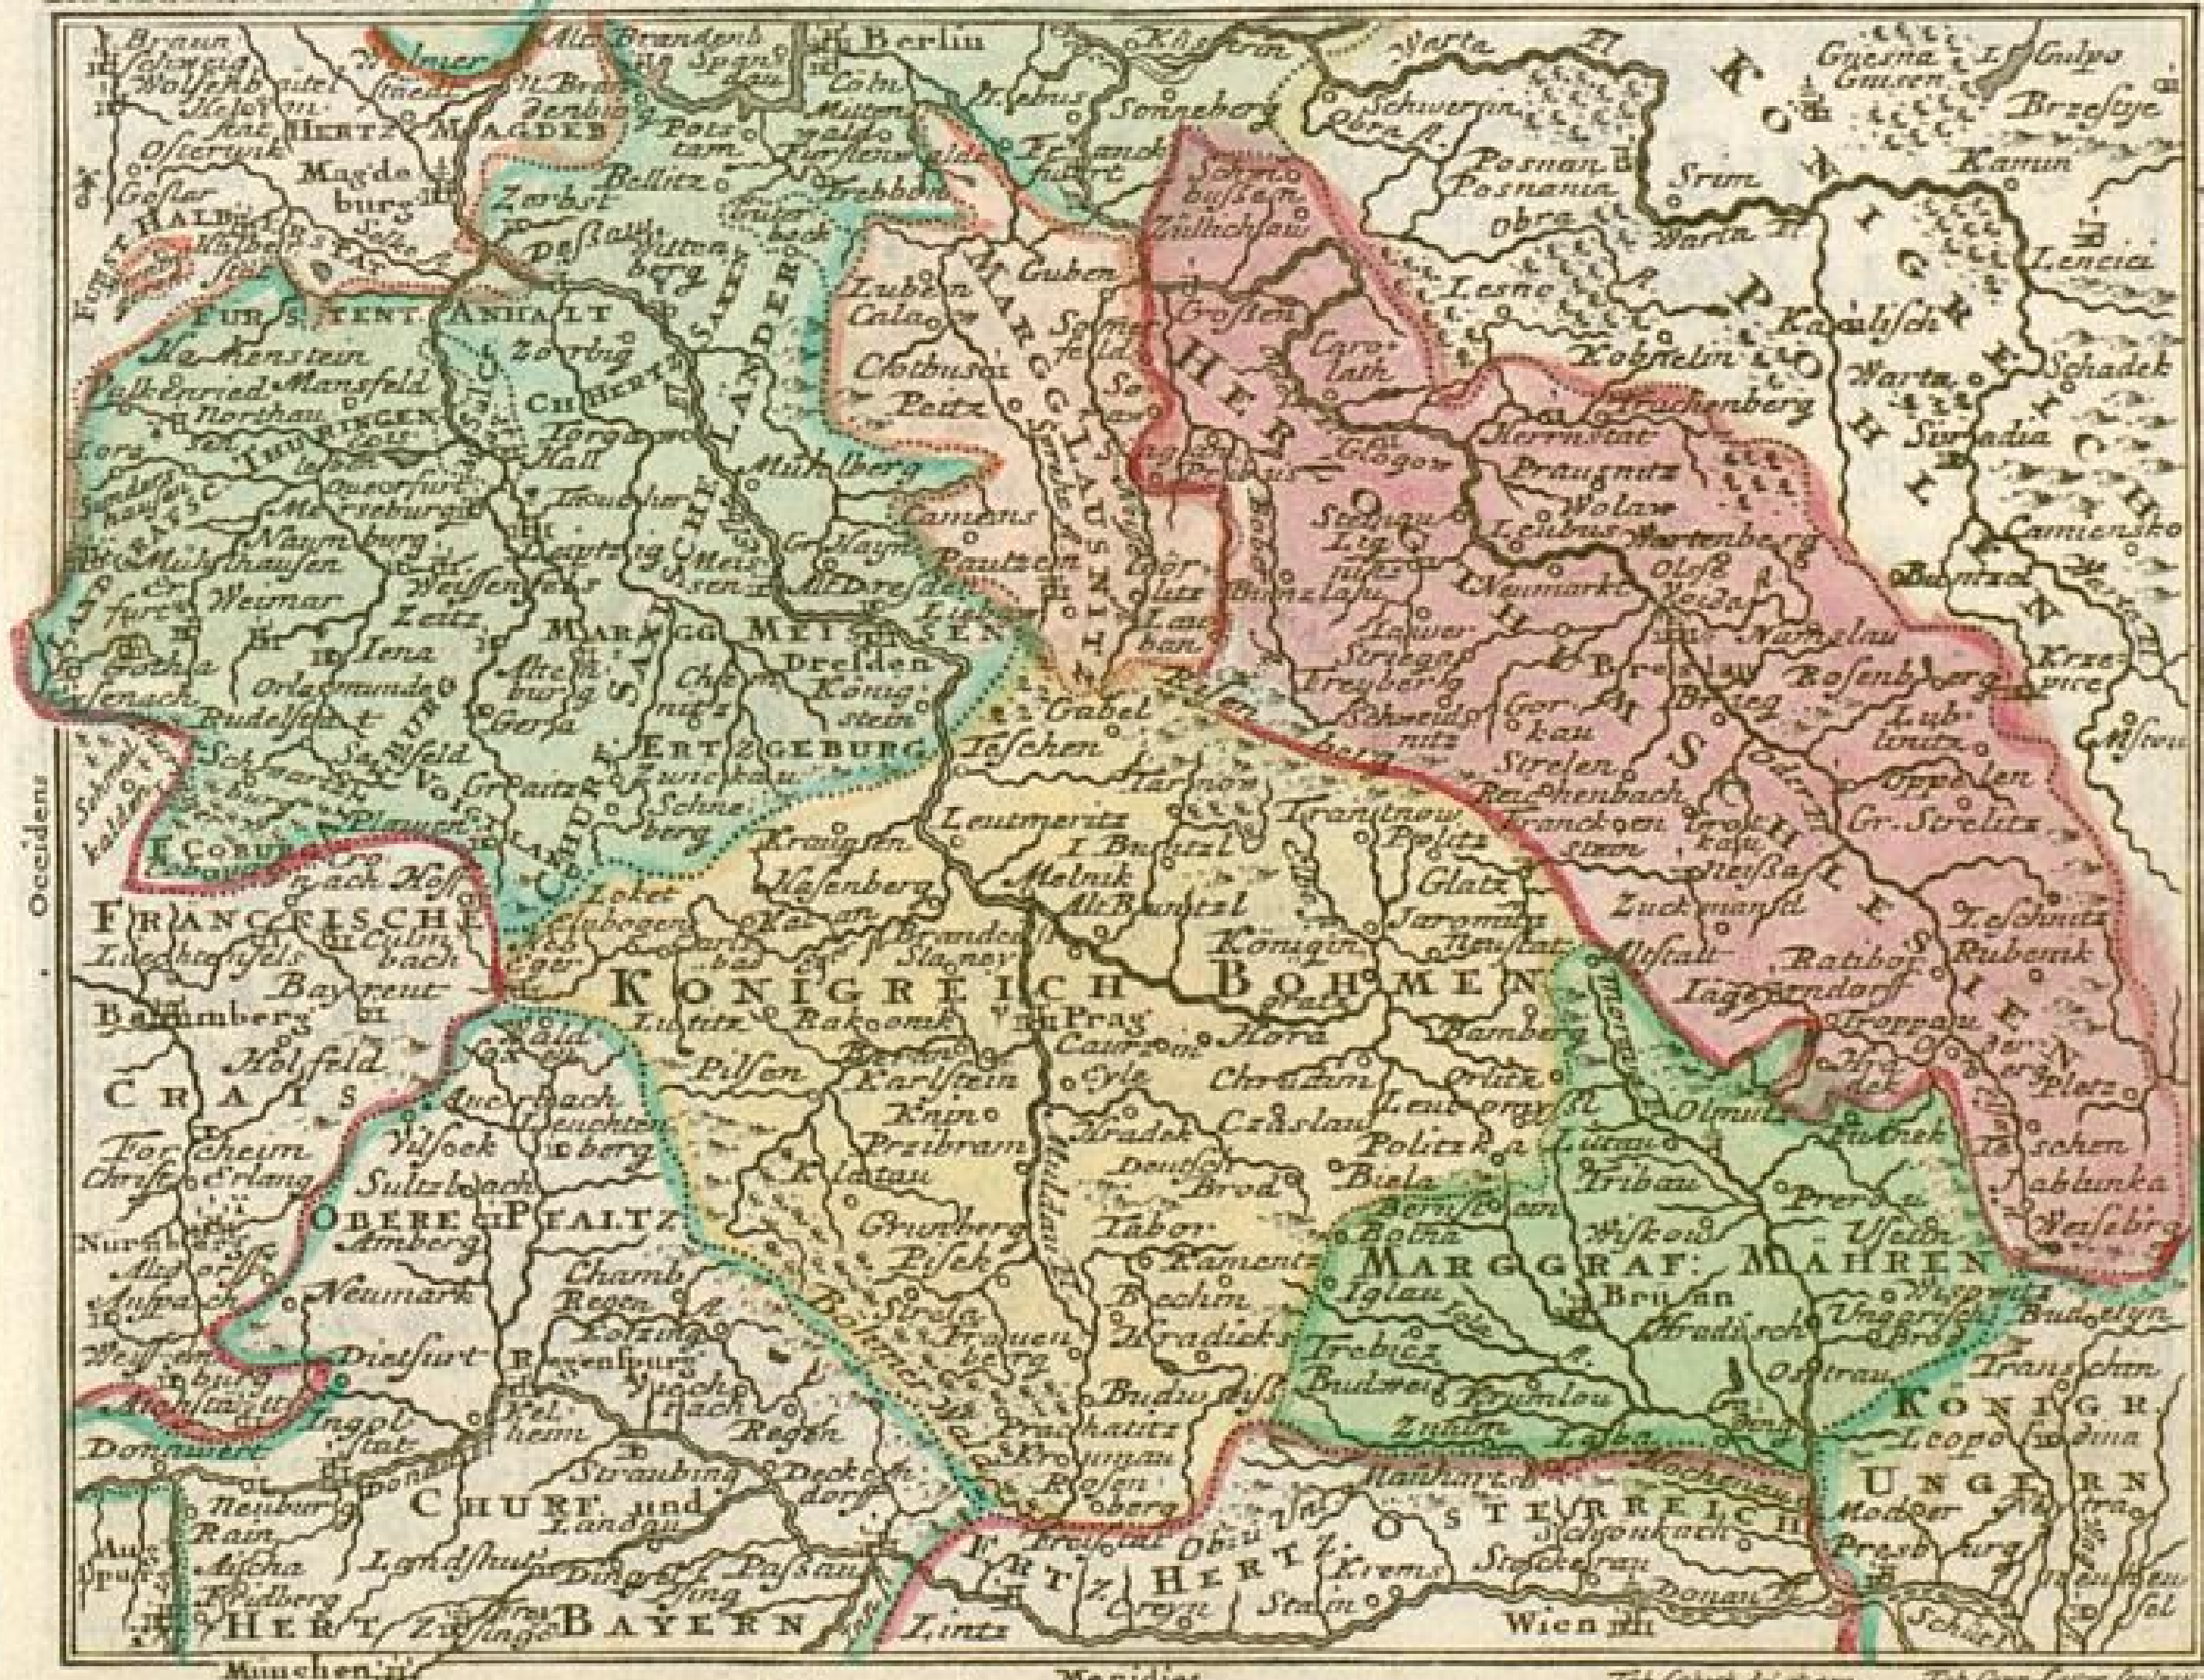

# **Badische Landesbibliothek Karlsruhe**

**Digitale Sammlung der Badischen Landesbibliothek Karlsruhe**

## **Kurzgefasste Geographie**

**Lobeck, Tobias**

**Augsburg, 1762**

Karte: Bohemia, Moravia, Lusat, Silesia

[urn:nbn:de:bsz:31-118331](https://nbn-resolving.org/urn:nbn:de:bsz:31-118331)

Boheme, Moravie, & Saxonie, Lusace, Silesie.  
KÖNIGREICH BÖHMEN, MARGR. MAHREN, CHURFÜRST. SAXEN, MARG. LAUSNITZ, HERZOG. SCHLESSEN.