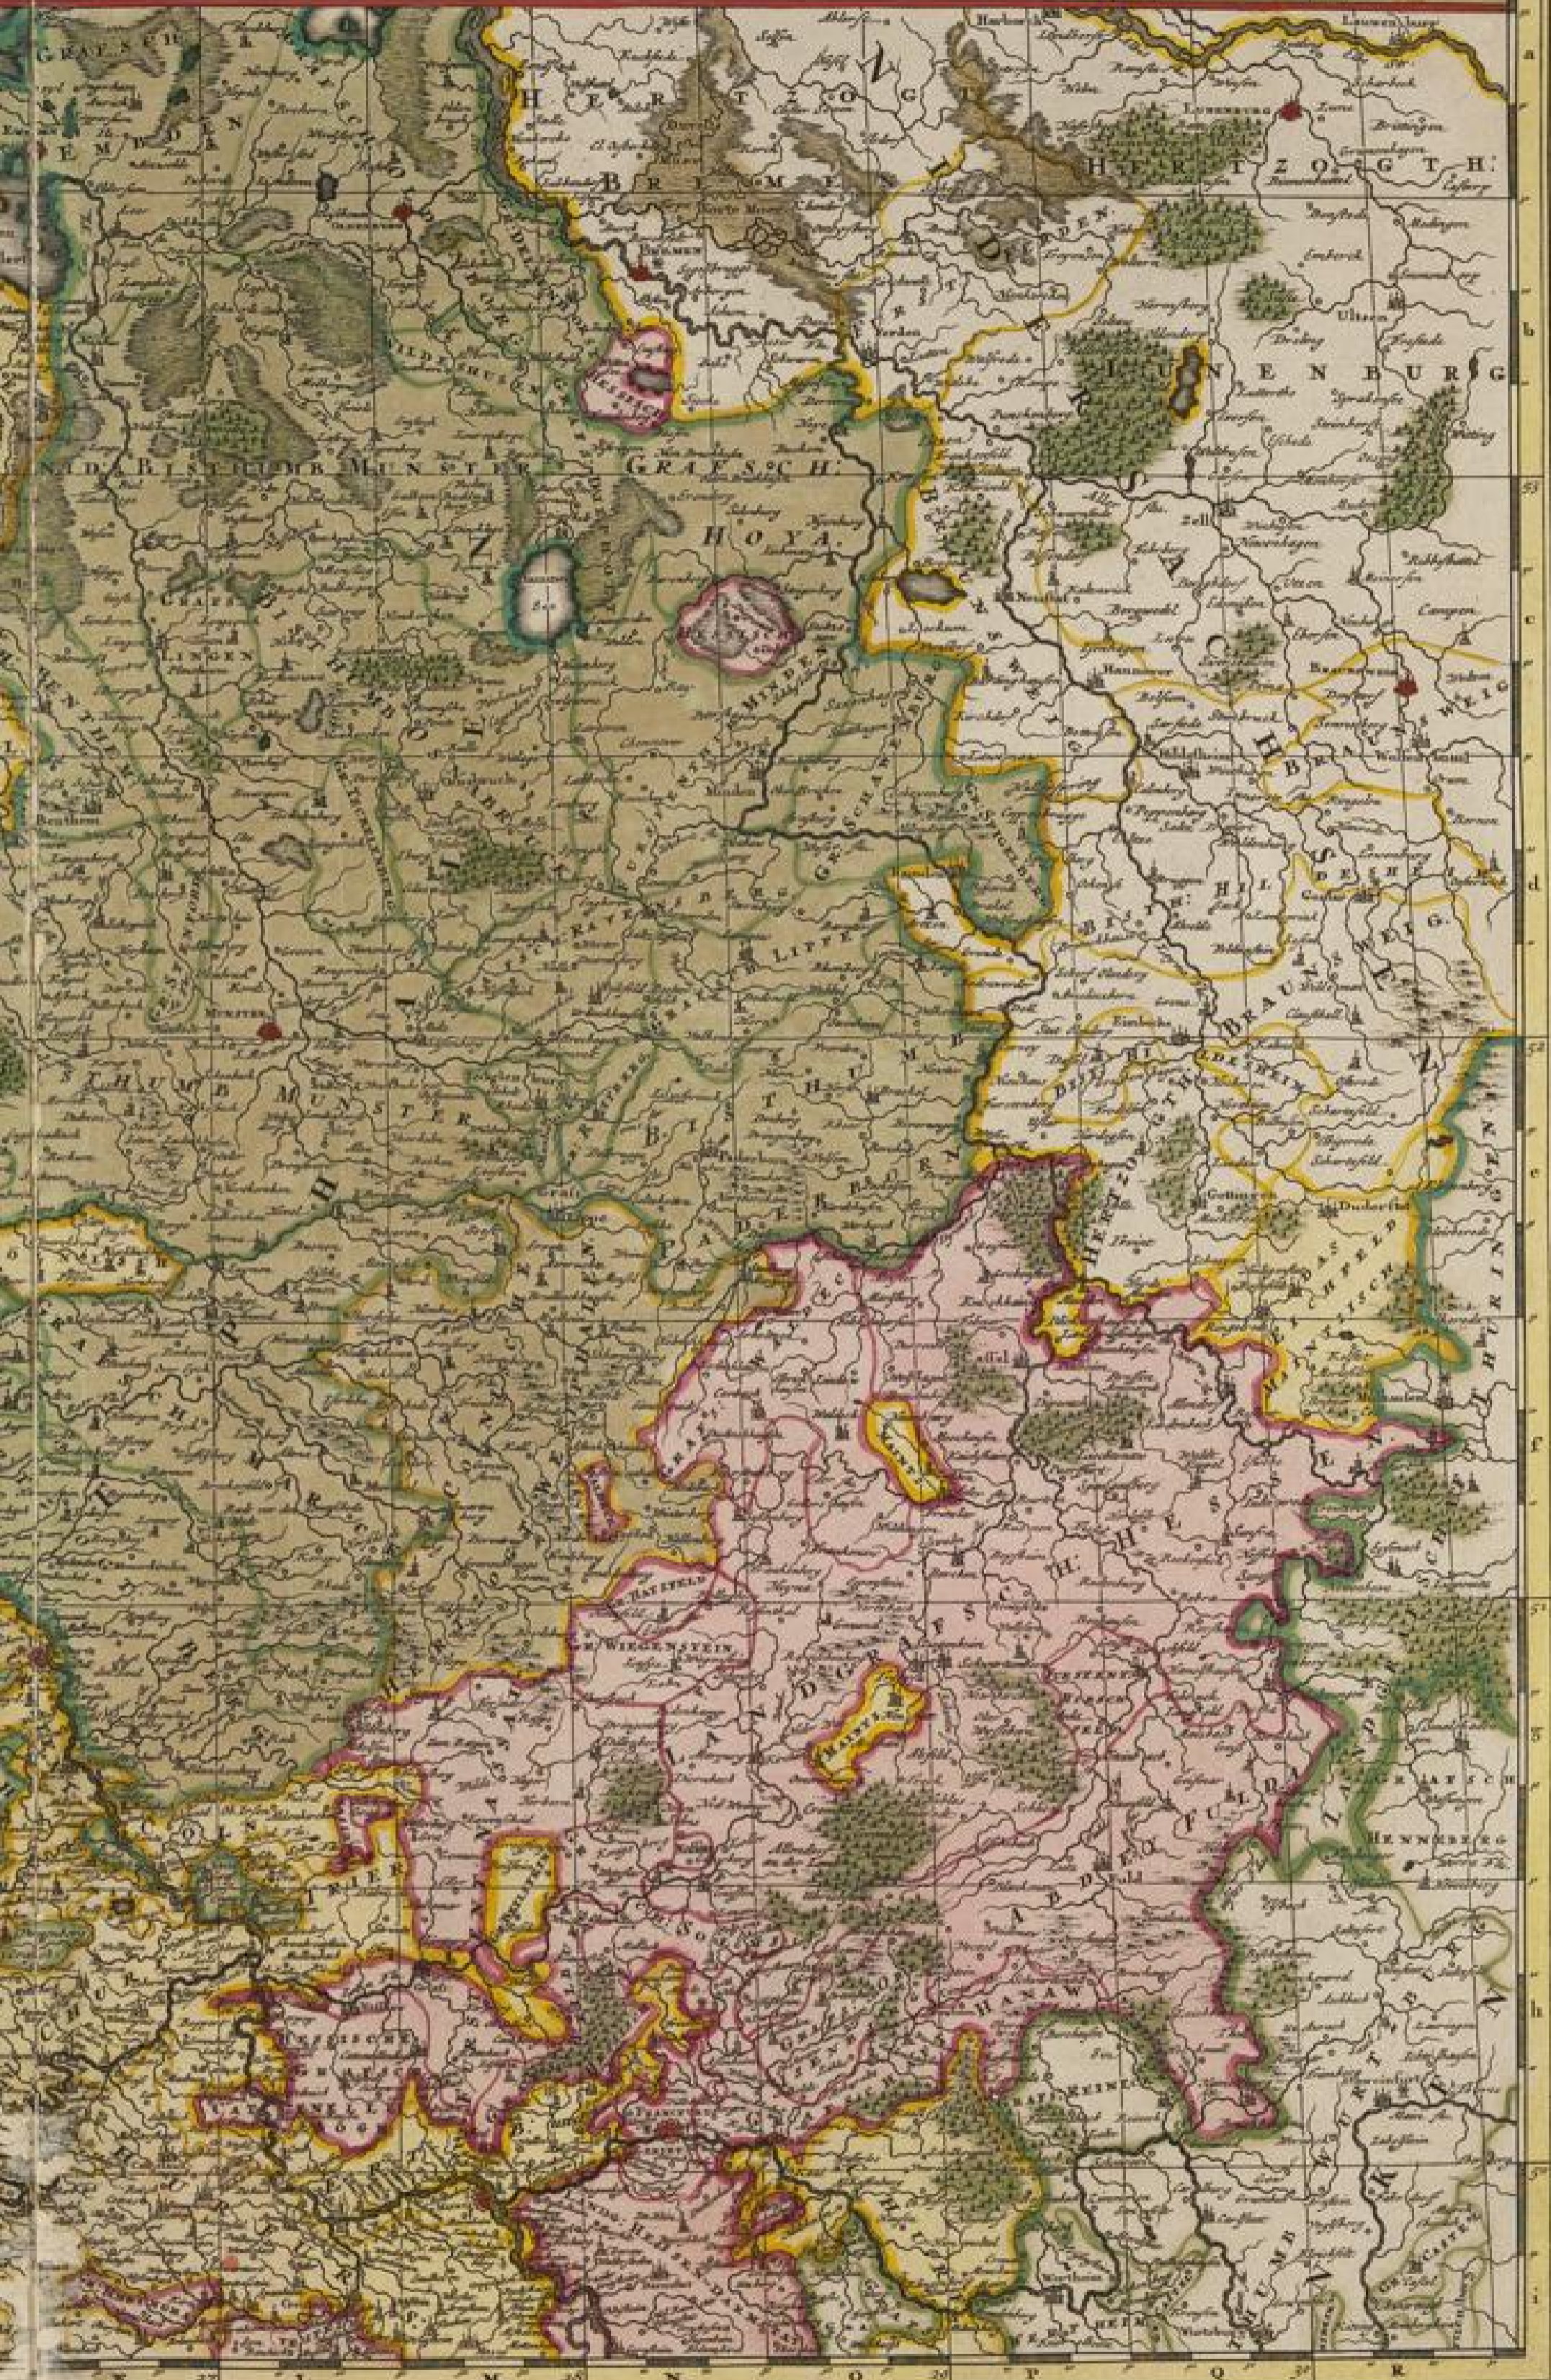

# **Badische Landesbibliothek Karlsruhe**

**Digitale Sammlung der Badischen Landesbibliothek Karlsruhe**

## **Atlas minor sive geographia compendiosa qua orbis terrarum per paucas attamen novissimas tabulas ostenditur**

**Amstelaedami, 1694**

Tabula geogrphica qua pars septentrionalis sive inferior Mosae et  
Mosellae

URBS CAPITALIS	URBS	URBS IMPERIALES	URBS LIBERE
URBS ET CASTRUM	URBS	URBS	URBS
URBS	URBS	URBS	URBS
URBS	URBS	URBS	URBS
URBS	URBS	URBS	URBS

Landschaft  
Karte