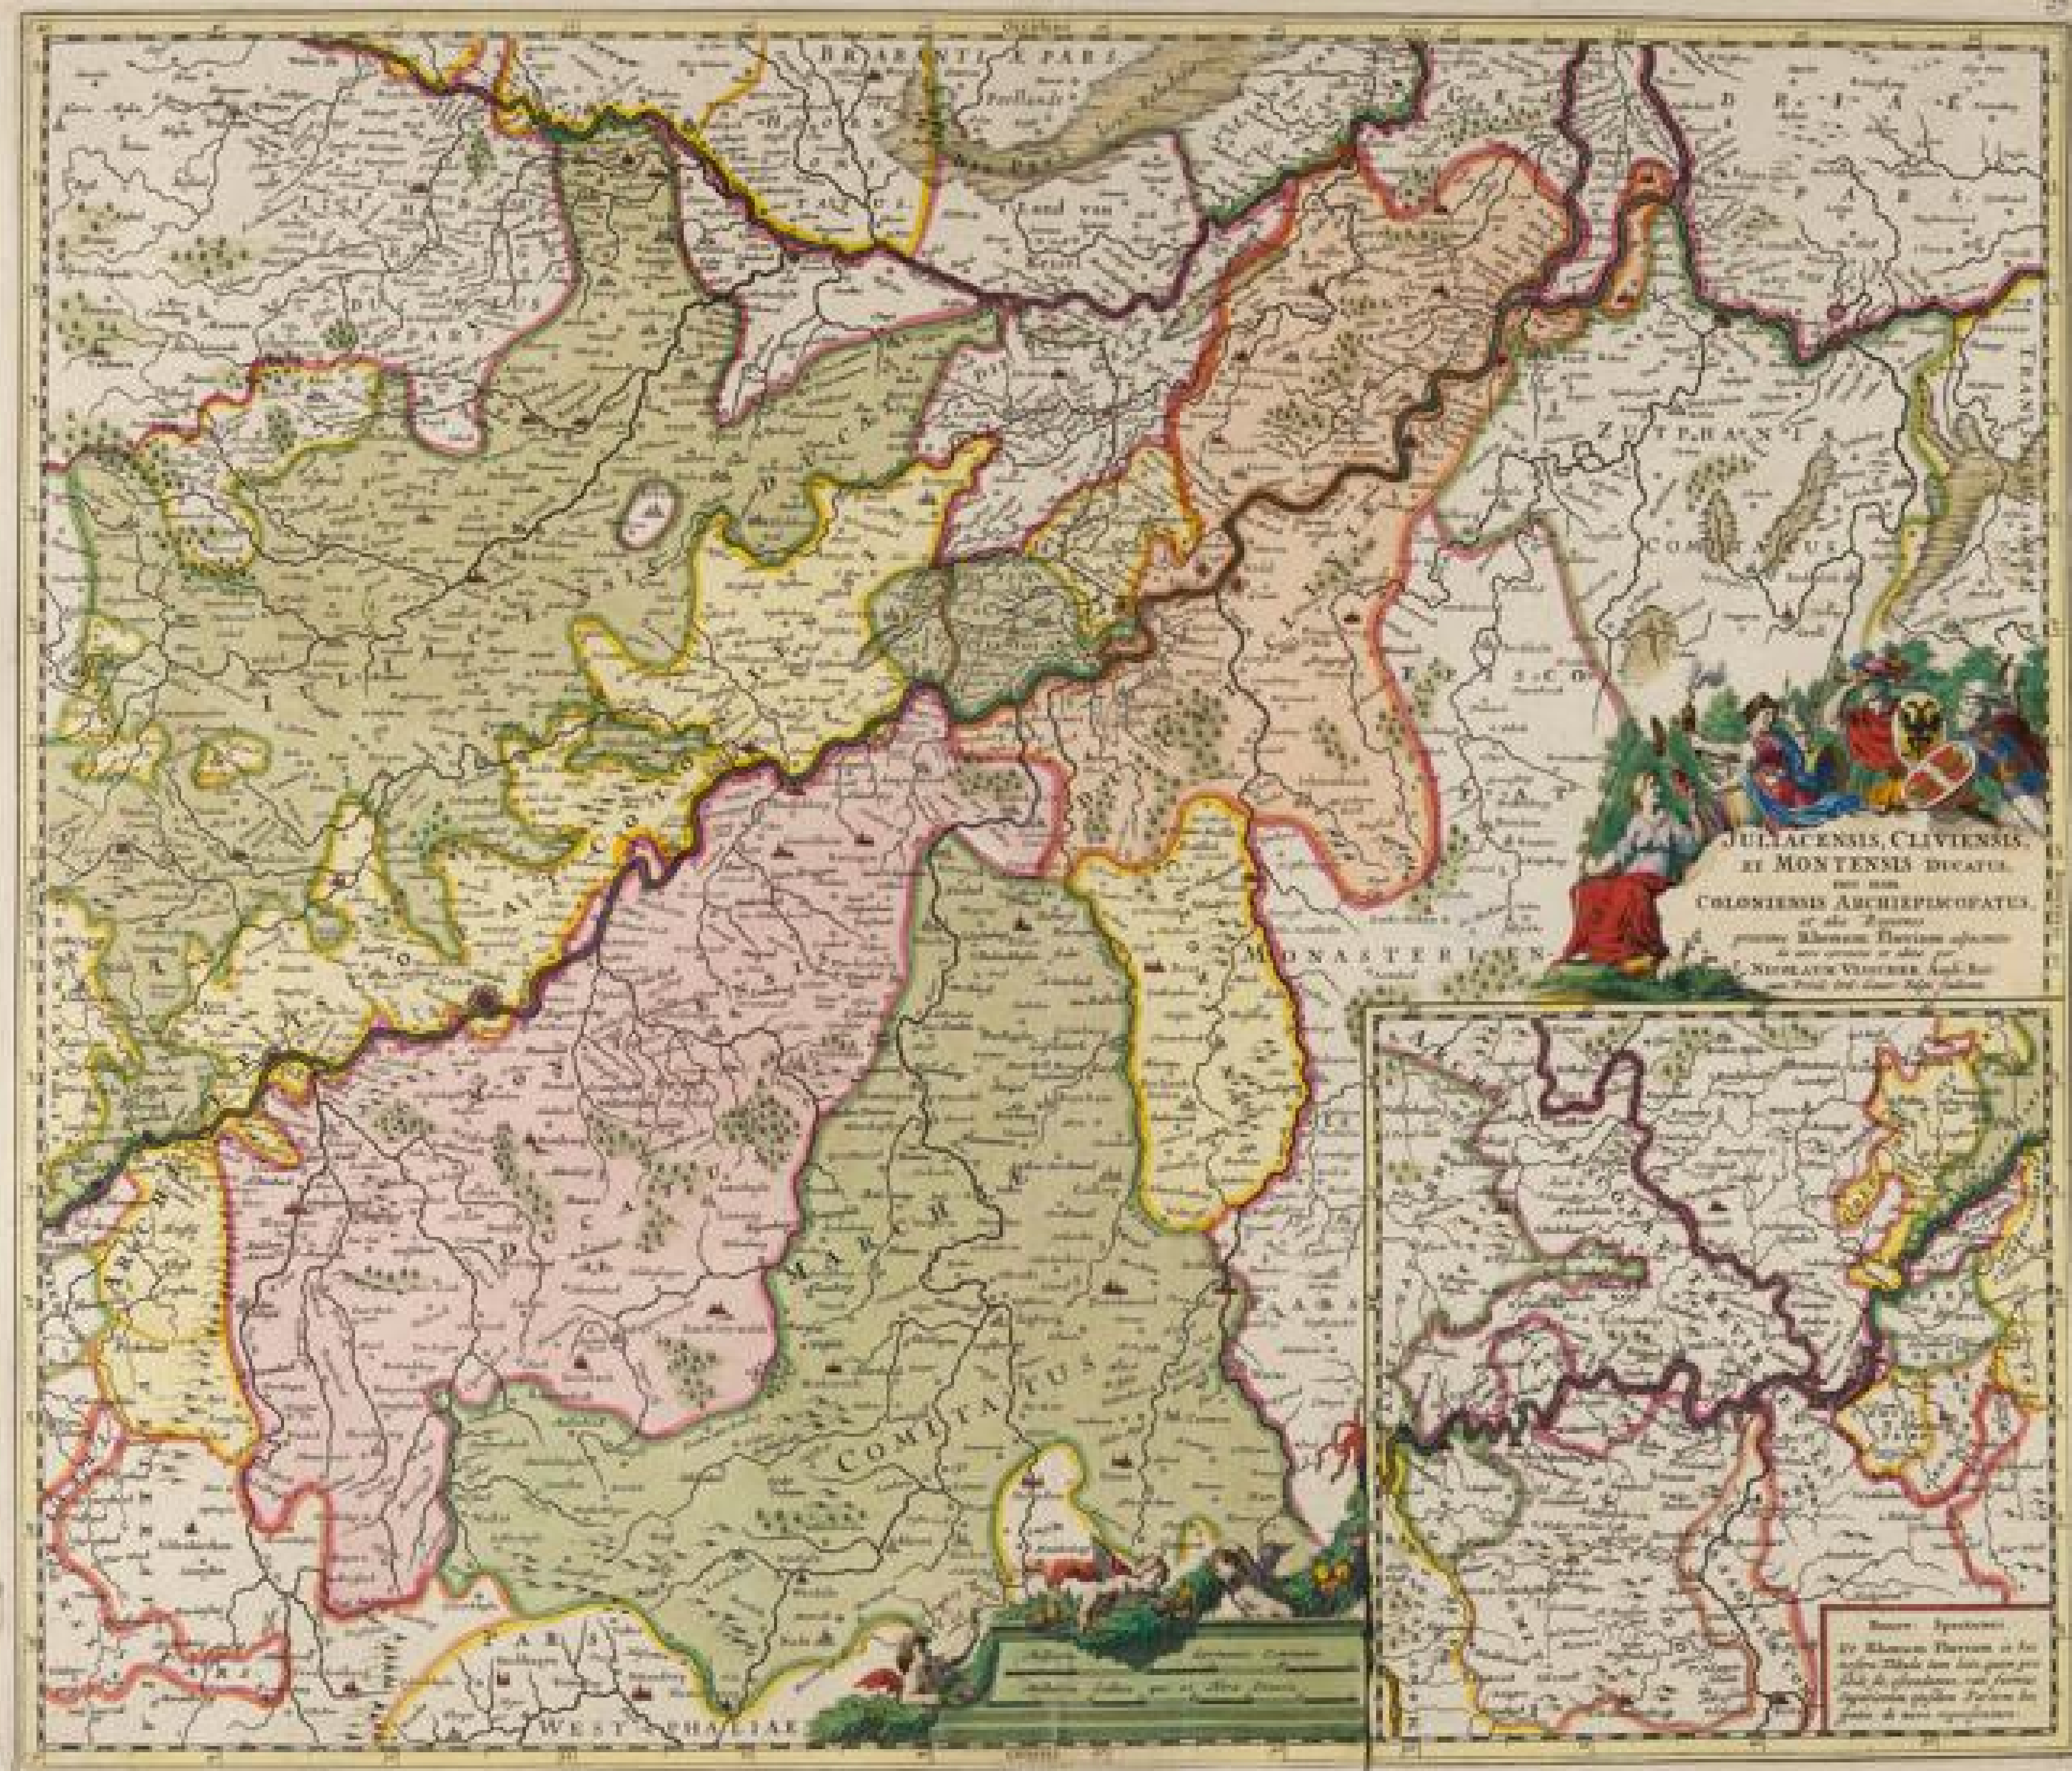

# **Badische Landesbibliothek Karlsruhe**

**Digitale Sammlung der Badischen Landesbibliothek Karlsruhe**

## **Atlas minor sive geographia compendiosa qua orbis terrarum per paucas attamen novissimas tabulas ostenditur**

**Amstelaedami, 1694**

Juliacensis, Cliviensis et Montensis ducatus

[urn:nbn:de:bsz:31-118314](https://nbn-resolving.org/urn:nbn:de:bsz:31-118314)